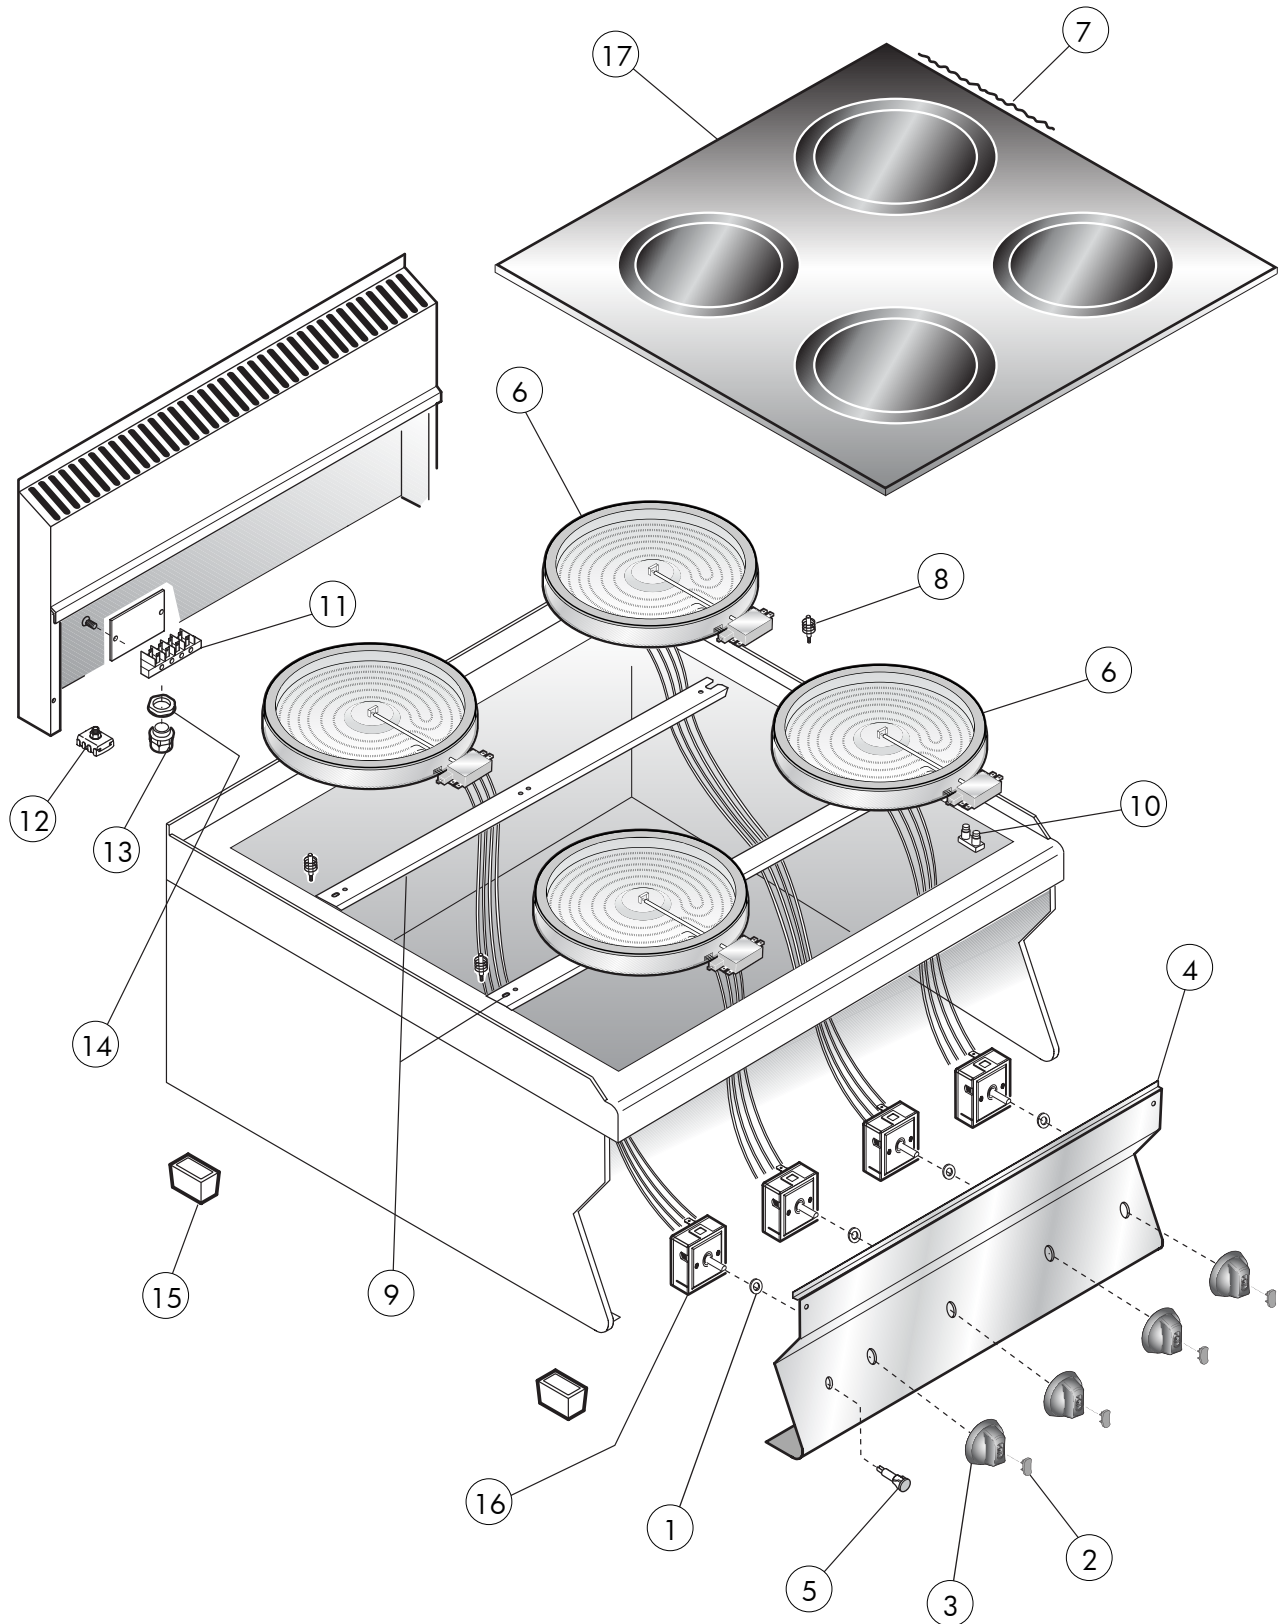

Kochgeräte Serie 650 Ceran-Kochfläche

Artikel-Nr. 122106 (OV67EP)

Explosionszeichnung / Ersatzteile

Bitte bei Ersatzteilbestellung immer Artikelnummer und Seriennummer mit angeben!

Series 650
Elektroherde glaskeramik

Table_A

POS.	CODE	PIECES	BESCHREIBUNG	DATA	C
1	CR0587650	4	SCHALTERDICHTUNG		
2	CR0842400	4	KORK		
3	CR0792480	4	DREHNKOPF		
4	CR0931200	1	FRONTBLENDE		
5	CR0587500	1	ORANGE LEUCHE		
6	CR0791310	4	HEIZKÖRPER 2,5 KW		
7	CR0411400	1	"SILICONE" HOCH TEMP.		
8	MACM294000	4	PLATTENFEDER		
9	CR0848170	2	HEIZKÖRPERHALTERUNG		
10	CR0792810	4	RESTHITZLAMPE		
11	MA1037104000	1	6-POLIGE KLEMMLEISTE		
12	MA1878400	1	KAMMKLEMMLEISTE		
13	MA1037112400	1	KABELPRESSE		
14	MA1037114500	1	GEGENMUTTER		
15	MA1036021613	4	FUSS		
16	LA65080250	4	PLATTENSCHALTER EGO		
17	CR0930580	1	GLASKERAMIK		