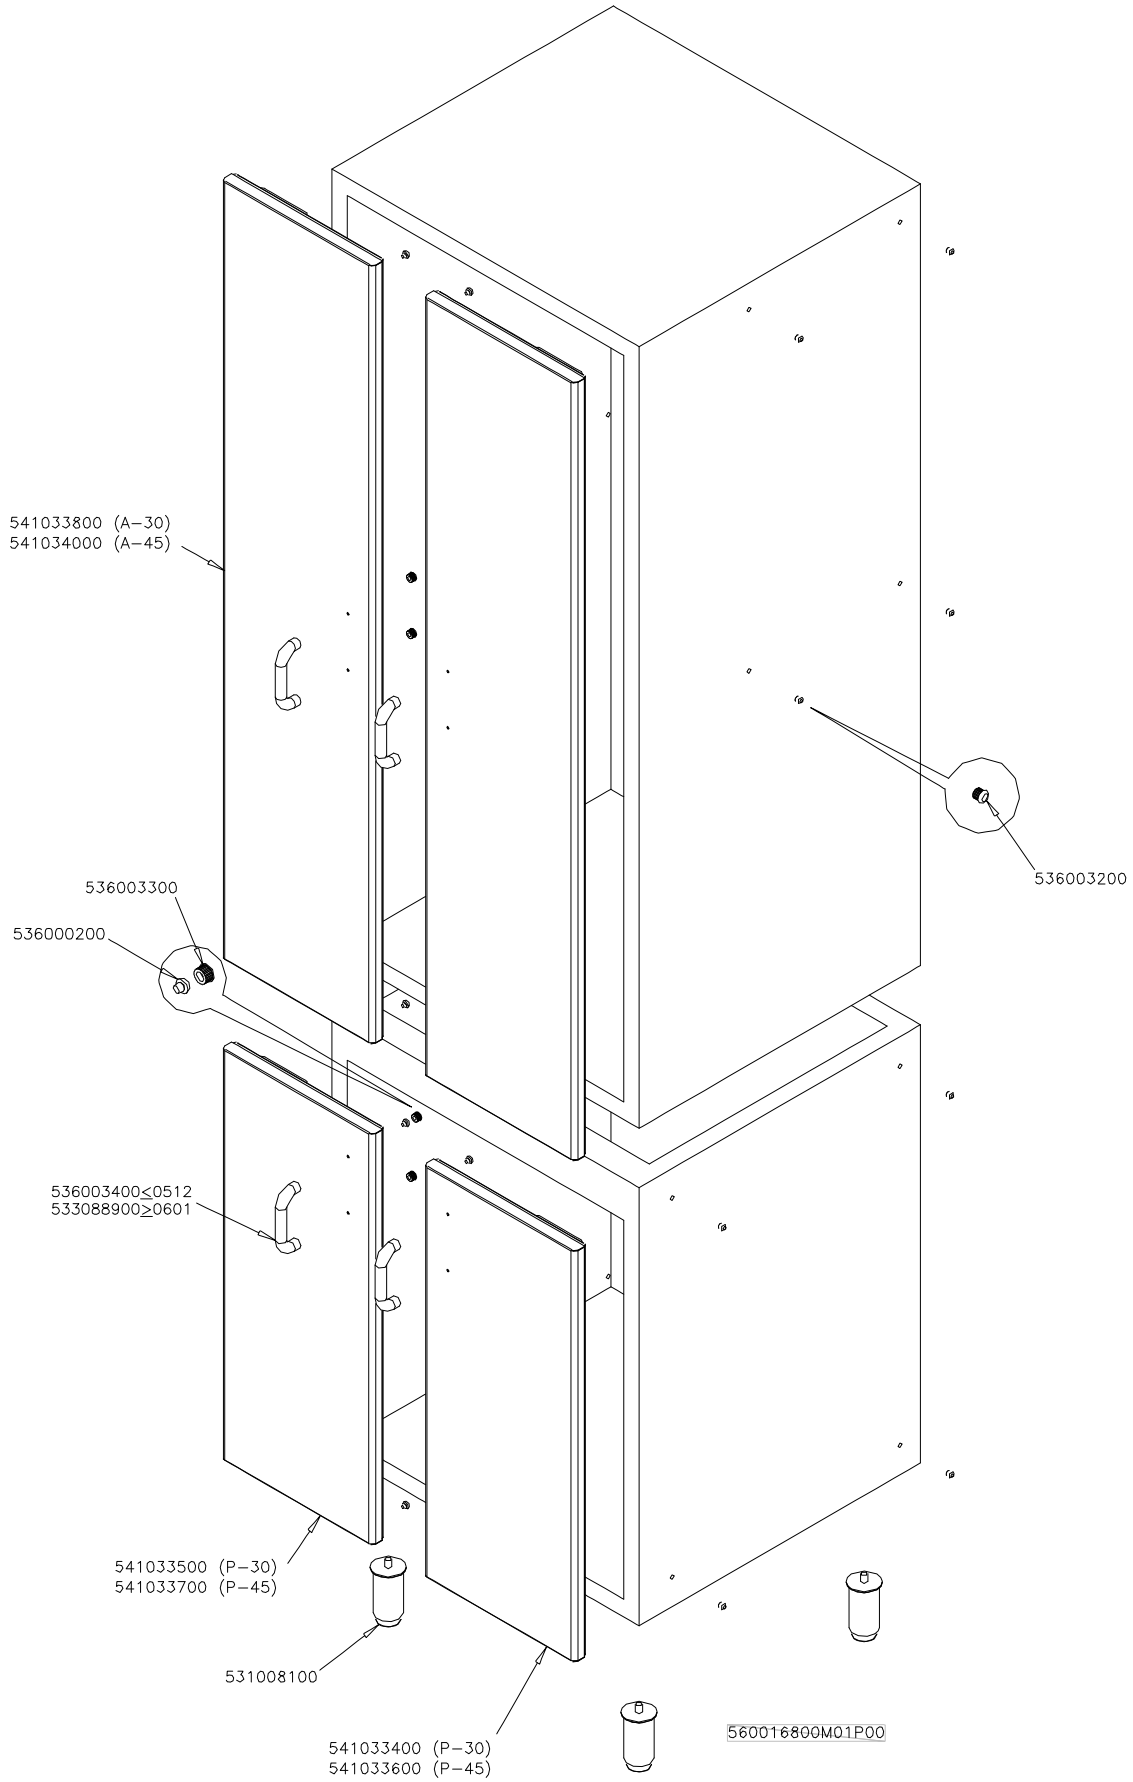

MAGIC SNACK 60

SHINE KITCHEN

A-60 A-90

Page	Pos	Code	Description
001		541033800	RIGHT DOOR 300 CABINET
001		536003300	COVERHOLE §12
001		536000200	D.12 H.4 BUMPER
001		536003200	CHROME COVERHOLE §8
001		536003400	SILVER HANDLE 60/SK
001		533088900	
001		541033500	LEFT DOOR 300
001		531008100	ADJUSTABLE LEG H9 CHROME
001		541033400	RIGHT DOOR 300