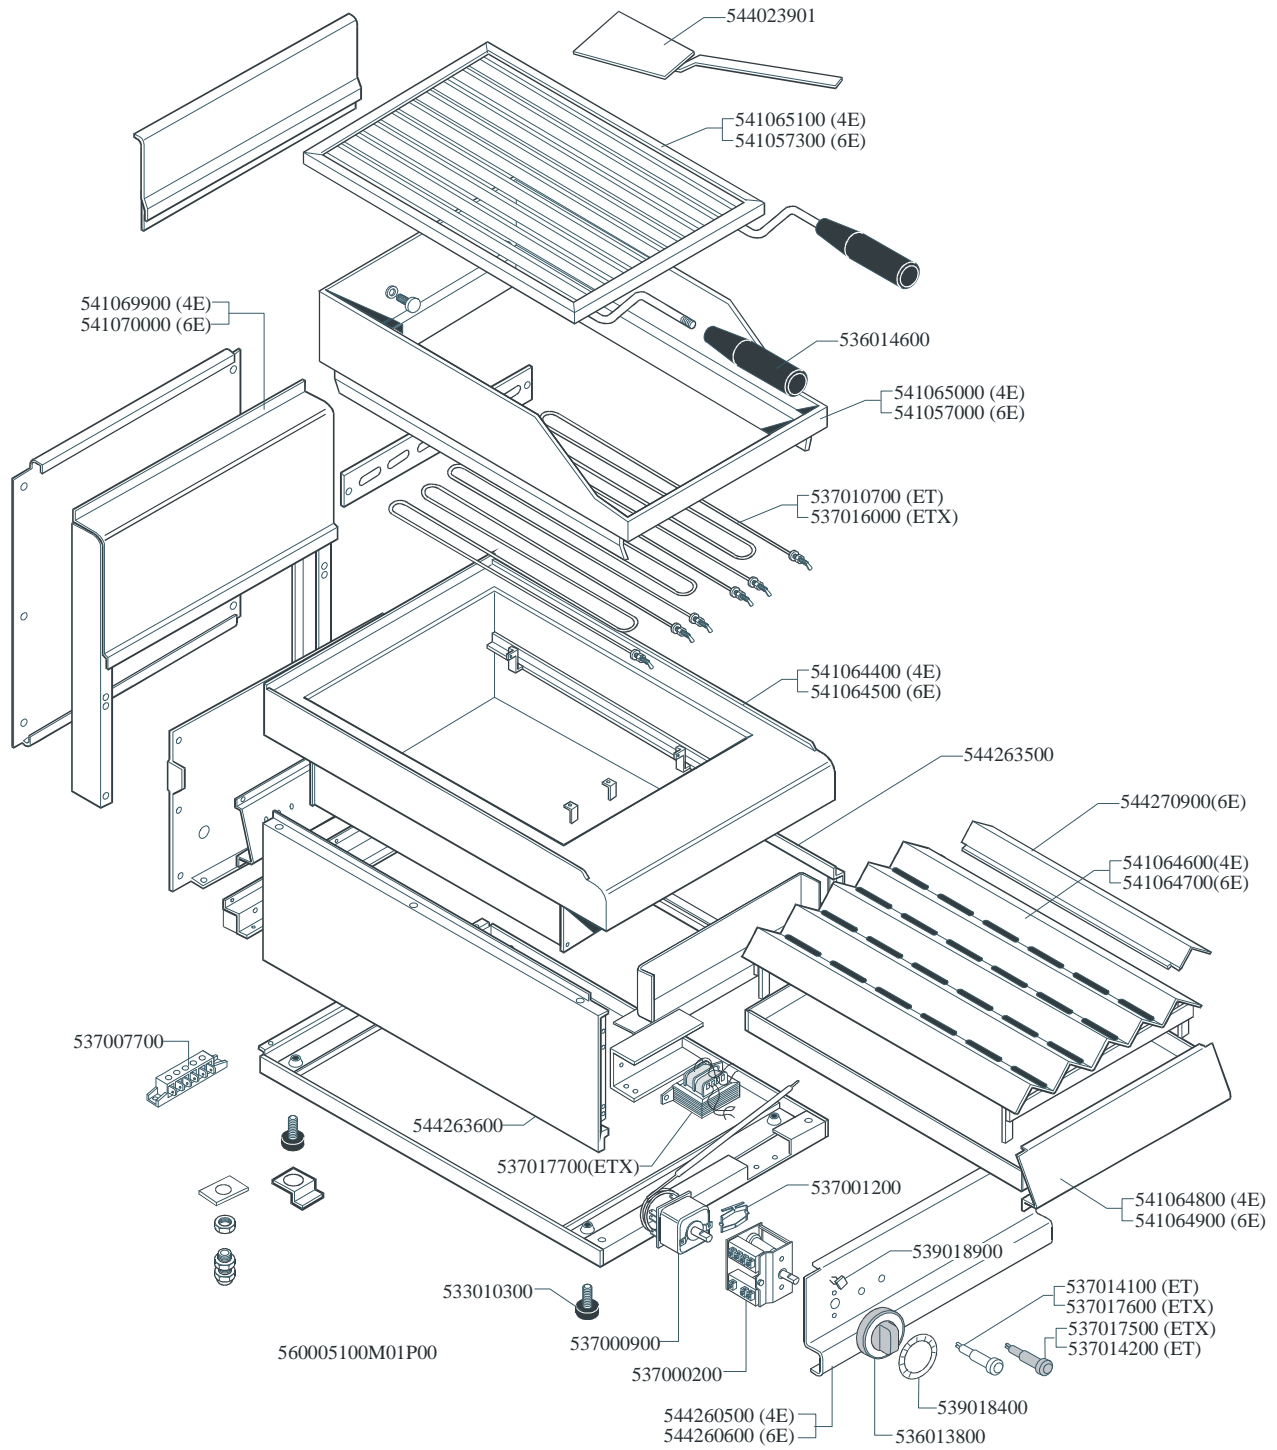

CW-4ET CW-6ET CW-4ETX CW-6ETX

Page	Pos	Code	Description
001		544023901	SPATTLE FOR FRY-TOP
001		536014600	GRIP D.28*90*M10 CW
001		537016000	HEATING ELEMENT 2000W 440V CW 65
001		544263500	RIGHT SIDE S.65
001		537007700	TERMINAL BLOCK THREEPHASE 40A
001		544263600	LEFT SIDE S.65
001		537017700	TRANSFORMER 440V/100V 10VA
001		537001200	FIXING BRACKET FOR THERMOSTAT/COMM.
001		533010300	ADJUSTABLE FOOT M10*20 D.23
001		539018900	INDEX FOR KNOB
001		537000900	THERMOSTAT 50-320°C THREEPHASE
001		537000200	COMMUTATOR 1 POS. 3PHASE S.49 16A
001		537017600	WHITE WARNING LIGHT LOW BUD 110V
001		537017500	GREEN WARNING LIGHT LOW BUD 110V
001		539018400	ADHESIVE GRADUATED DISC FOR KNOB
001		536013800	KNOB D.70 BLACK 6*5 WITH SPRING
001		541065100	GRID CW-4E
001		541069900	NEUTRAL SPACER 4
001		541065000	SPLASH SHIELD CW-4E
001		541064400	UPPER PLATE CW-4E
001		541064600	REFLECTING BOARD CW-4E
001		541064800	DRIP TRAY CW-4E
001		544260500	FIXED CONTROL PANEL CW-4E