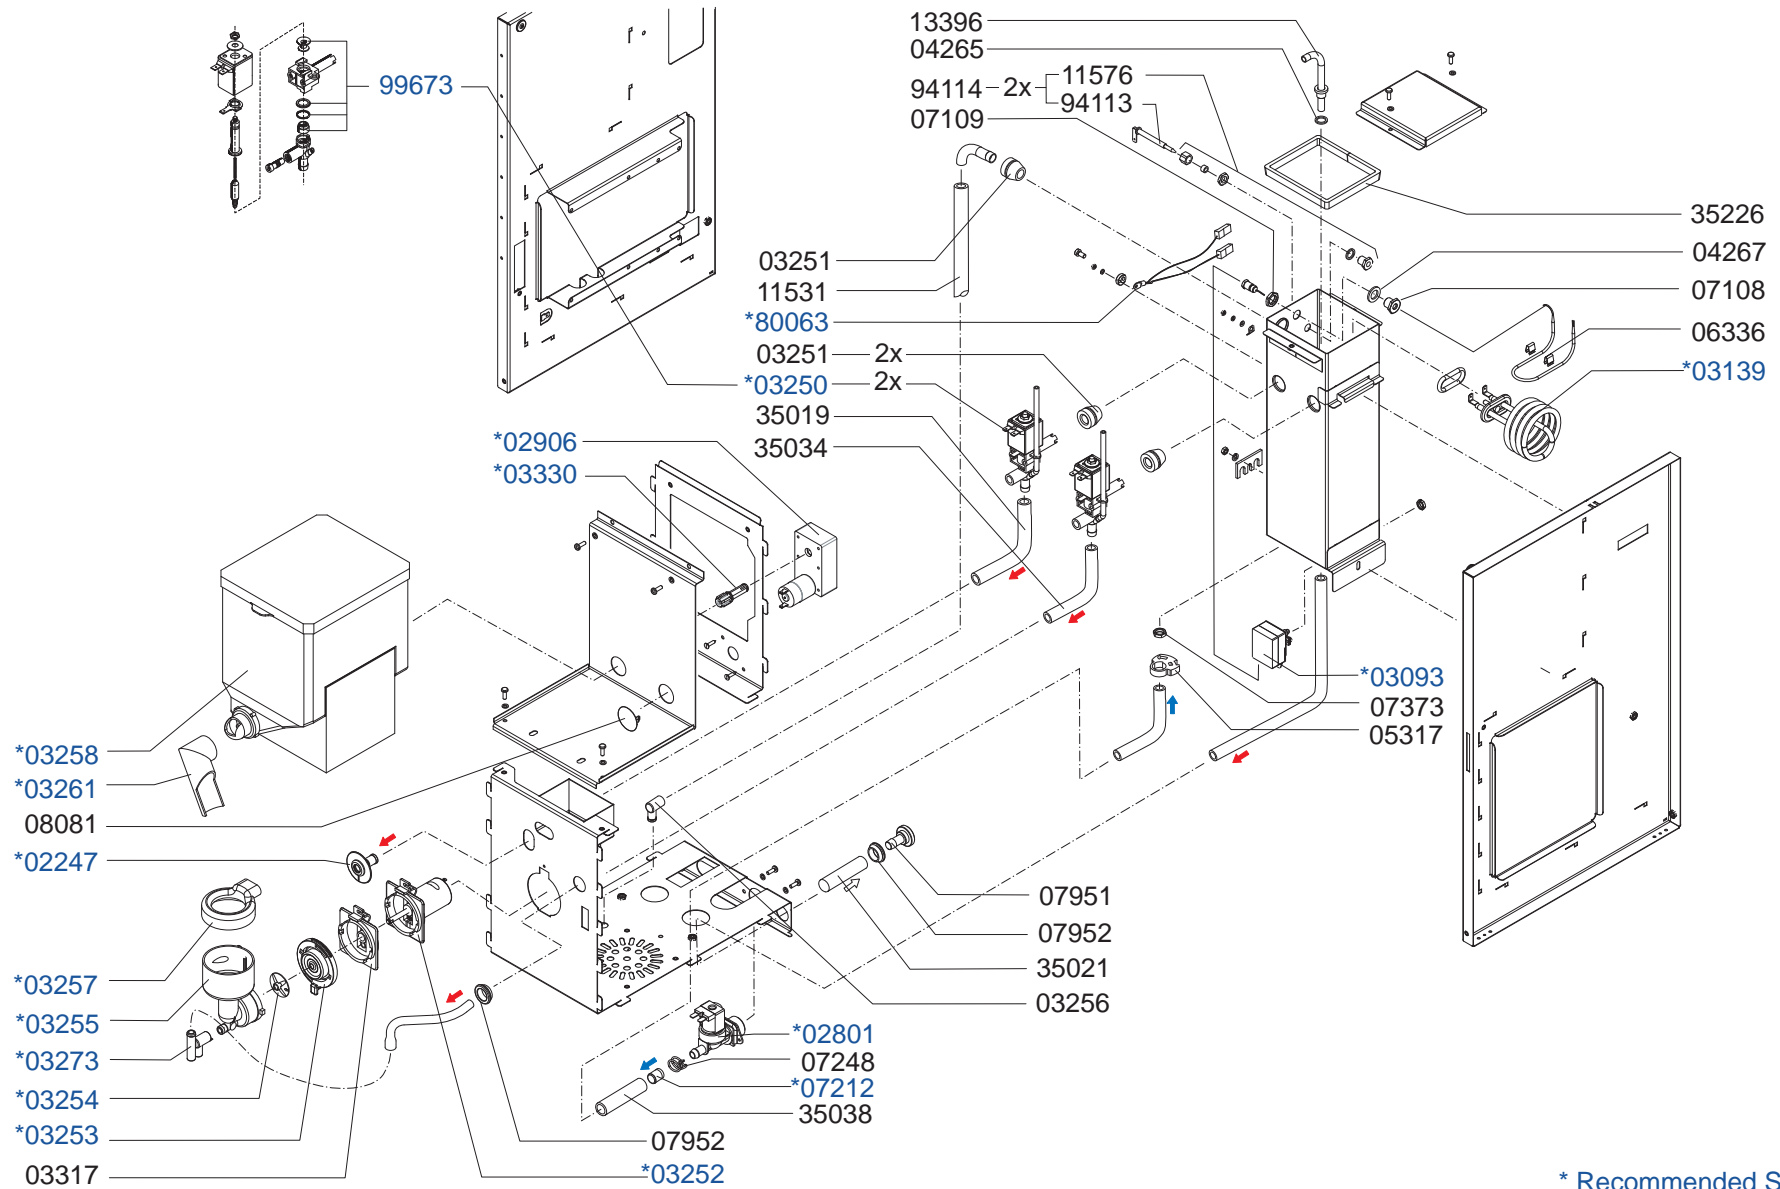

Type : OptiVend 1
Artikel : 10455

From mach. nr. : 30 17802
Date : 09-2005

Page : 3-3
Rev. : 1.3

Drawer : MT
Date : 17-06-2008

Rated voltage : 1N~220-240V 50-60Hz 3275W

Spare Parts Info

***** **Animo®** *****
Assen - Holland

www.animo.eu