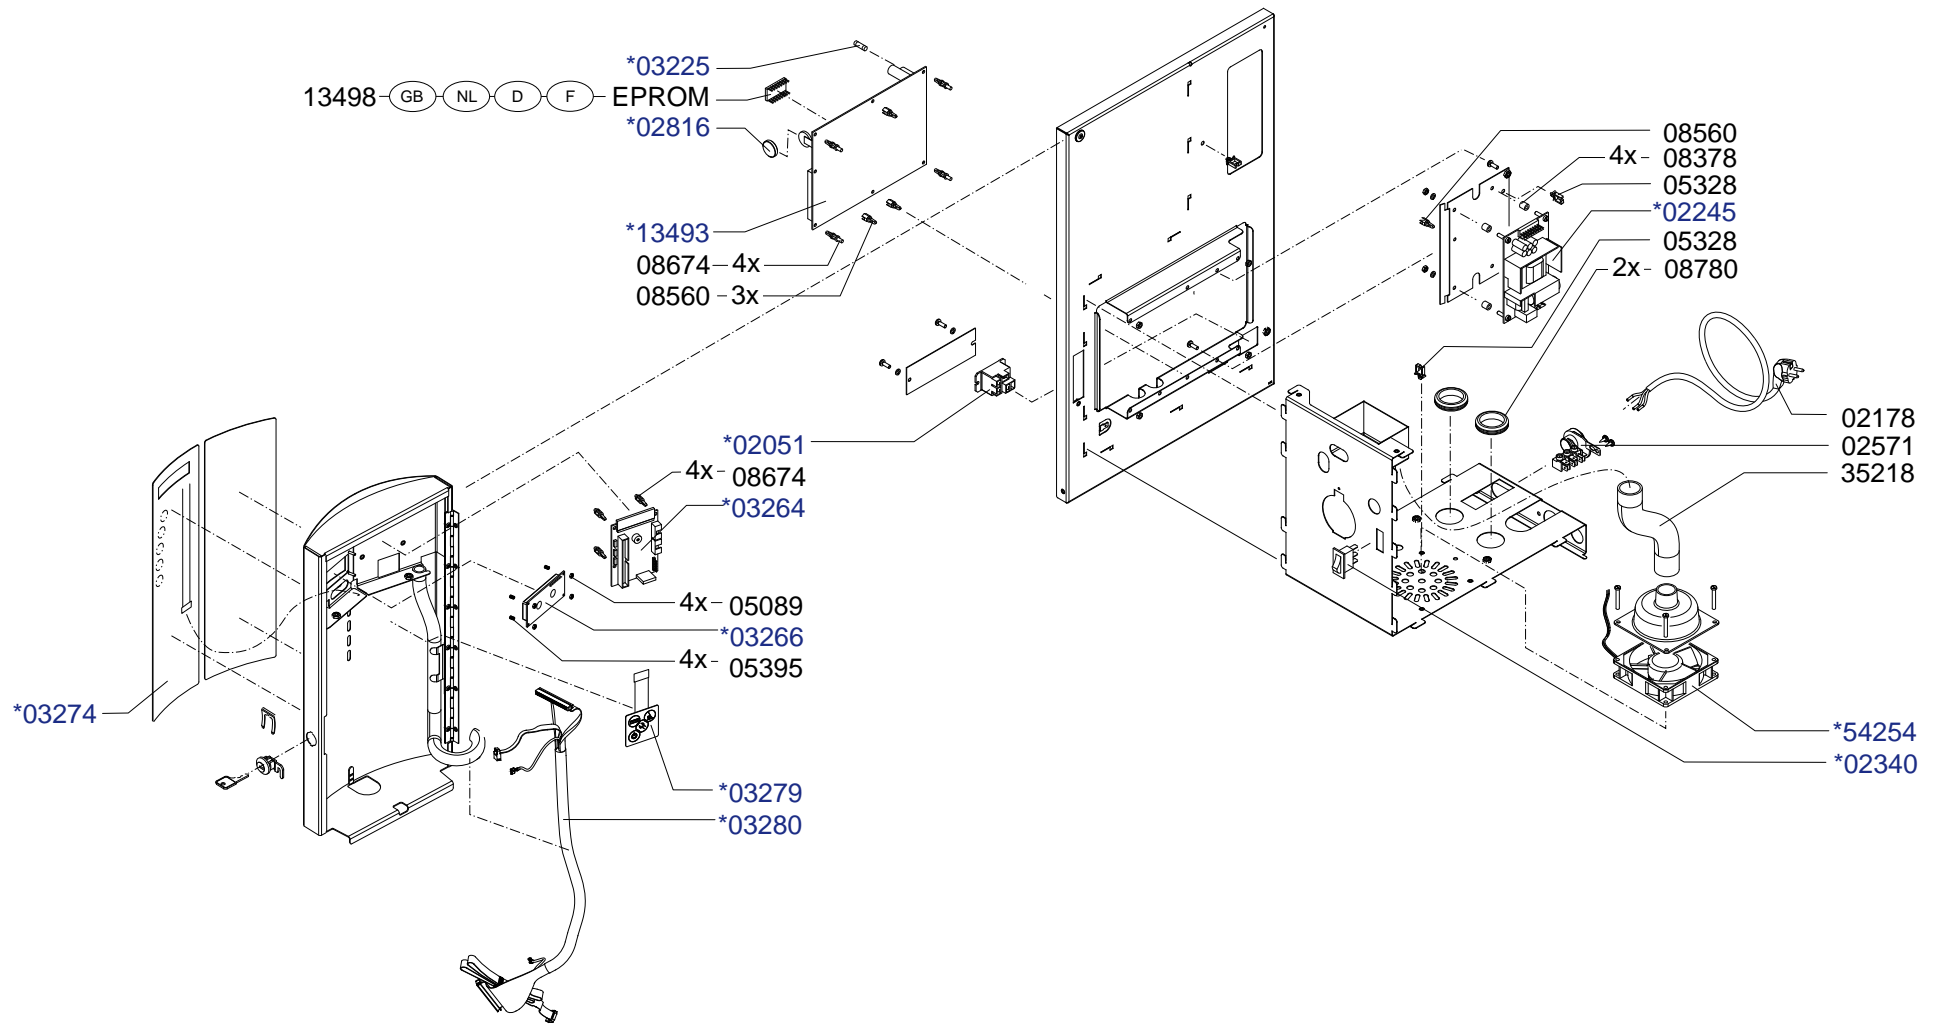

From mach. nr. 40 21761

* Recommended Spare Part

Type : OptiVend 1
Artikel : 10455

From mach. nr. : 30 17802
Date : 09-2005

Page : 1-3
Rev. : 1.3

Drawer: MT
Date : 17-06-2008

Rated voltage : 1N~220-240V 50-60Hz 3275W

Spare Parts Info

***** **Animo** *****
Assen - Holland

www.animo.eu

* Recommended Spare Part

Type : OptiVend 1
Artikel : 10455

From mach. nr. : 3O 17802
Date : 09-2005

Page : 2-3
Rev. : 1.3

Drawer : MT
Date : 17-06-2008