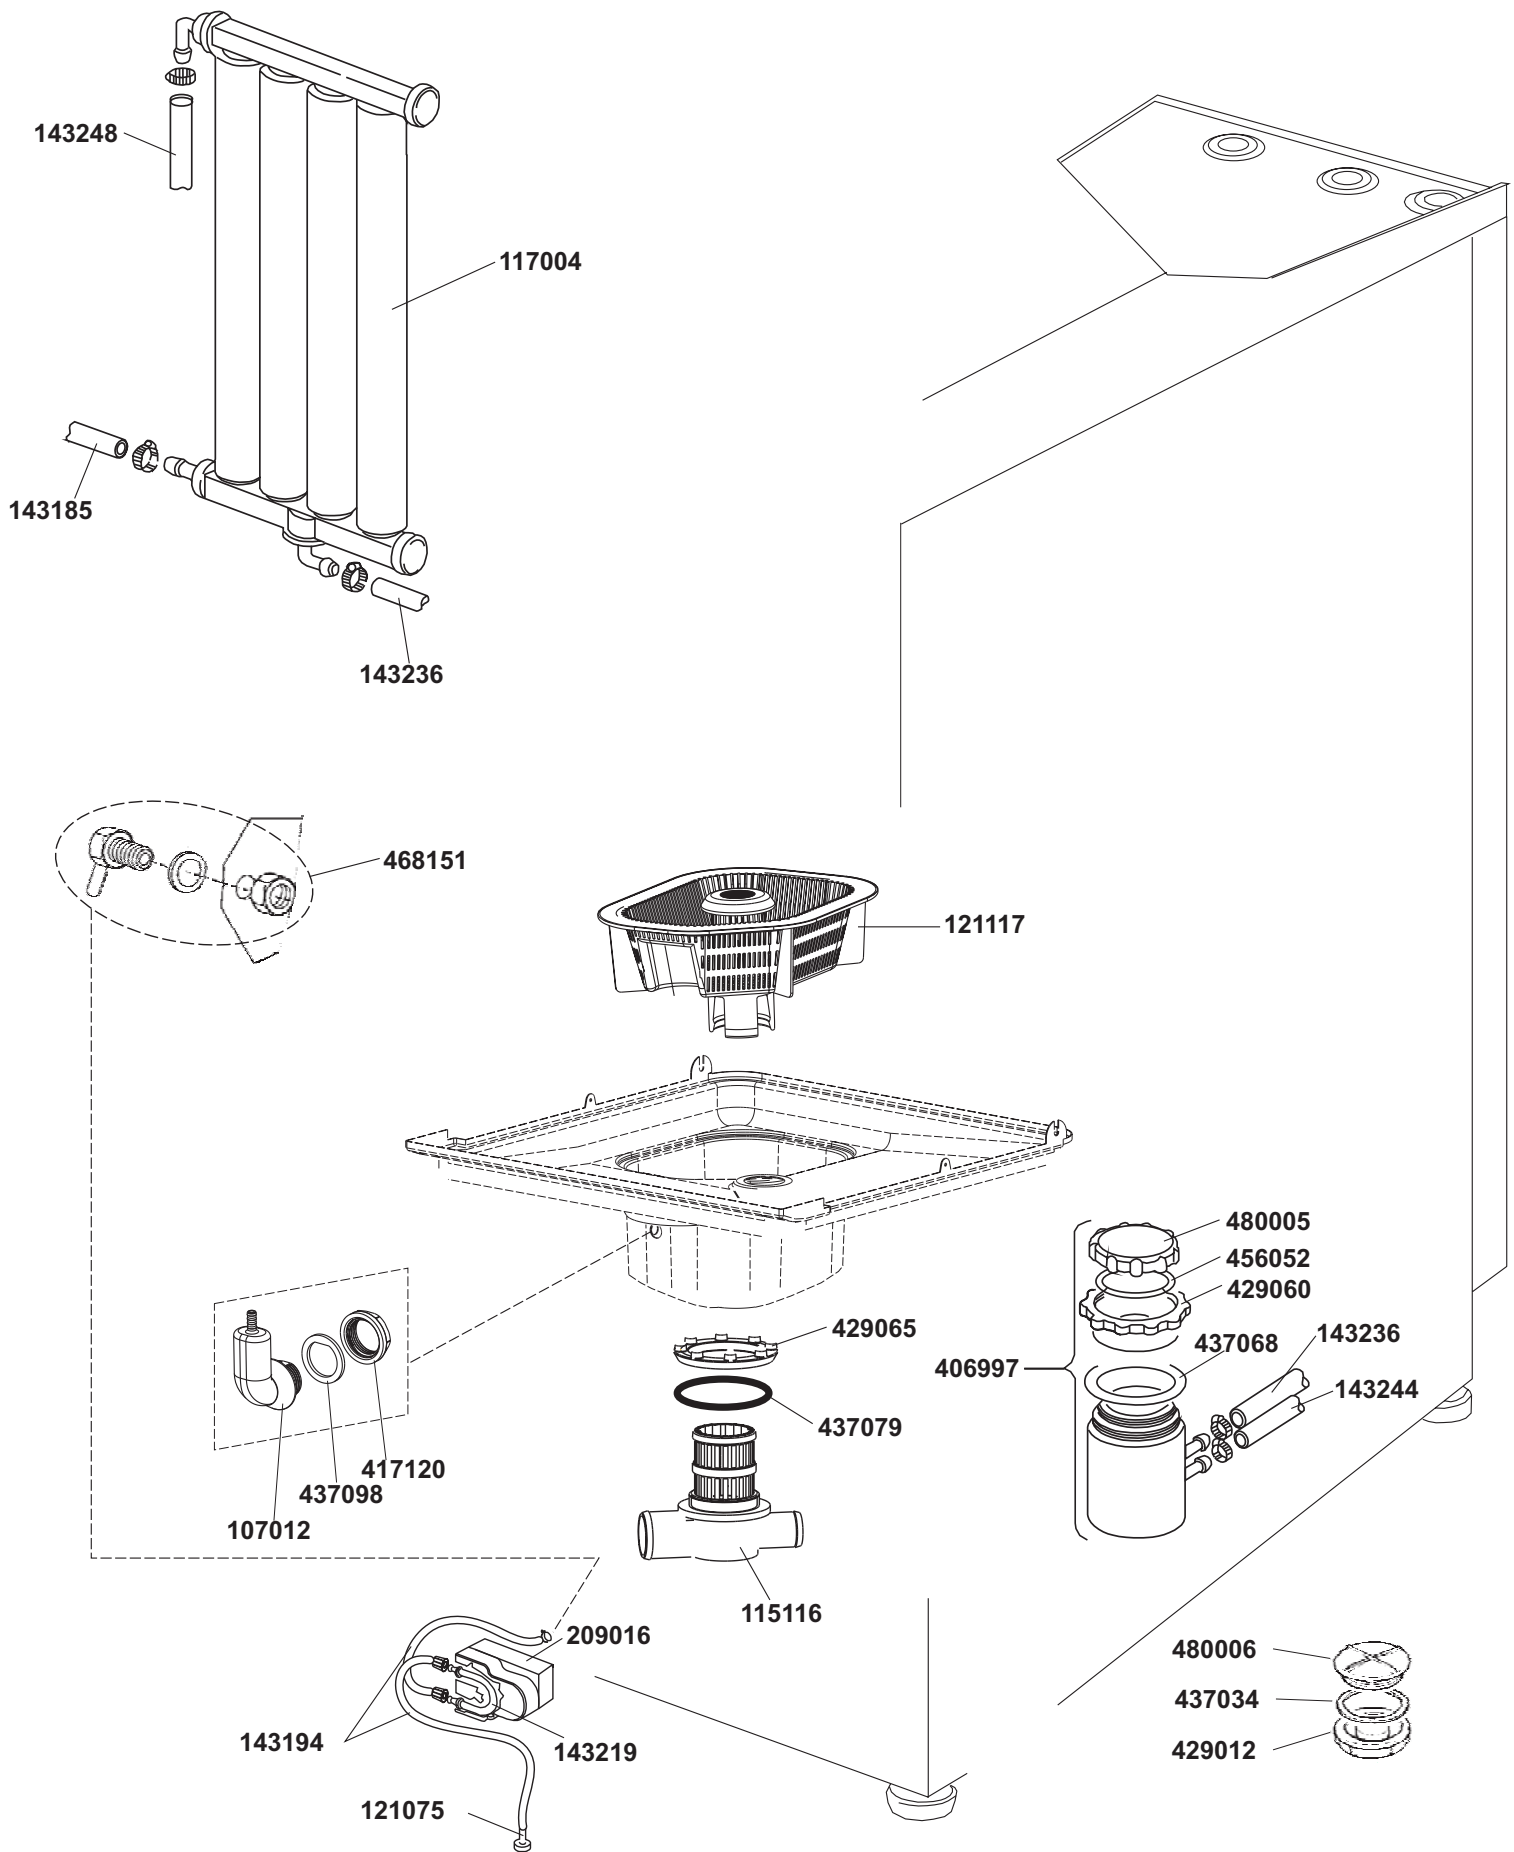

ELETTROBAR

**SPARE PARTS CATALOGUE
ERSATZTEILKATALOG
CATALOGUE PIECES DETACHEES
CATALOGO PARTI RICAMBIO
CATALOGO DE PIEZAS DE RECAMBIO
CATALOGO PEÇAS DE REPOSIÇÃO**

River 44

23-01-2006

OPTIONAL *

*OPTIONAL

130993
130990 (60Hz)