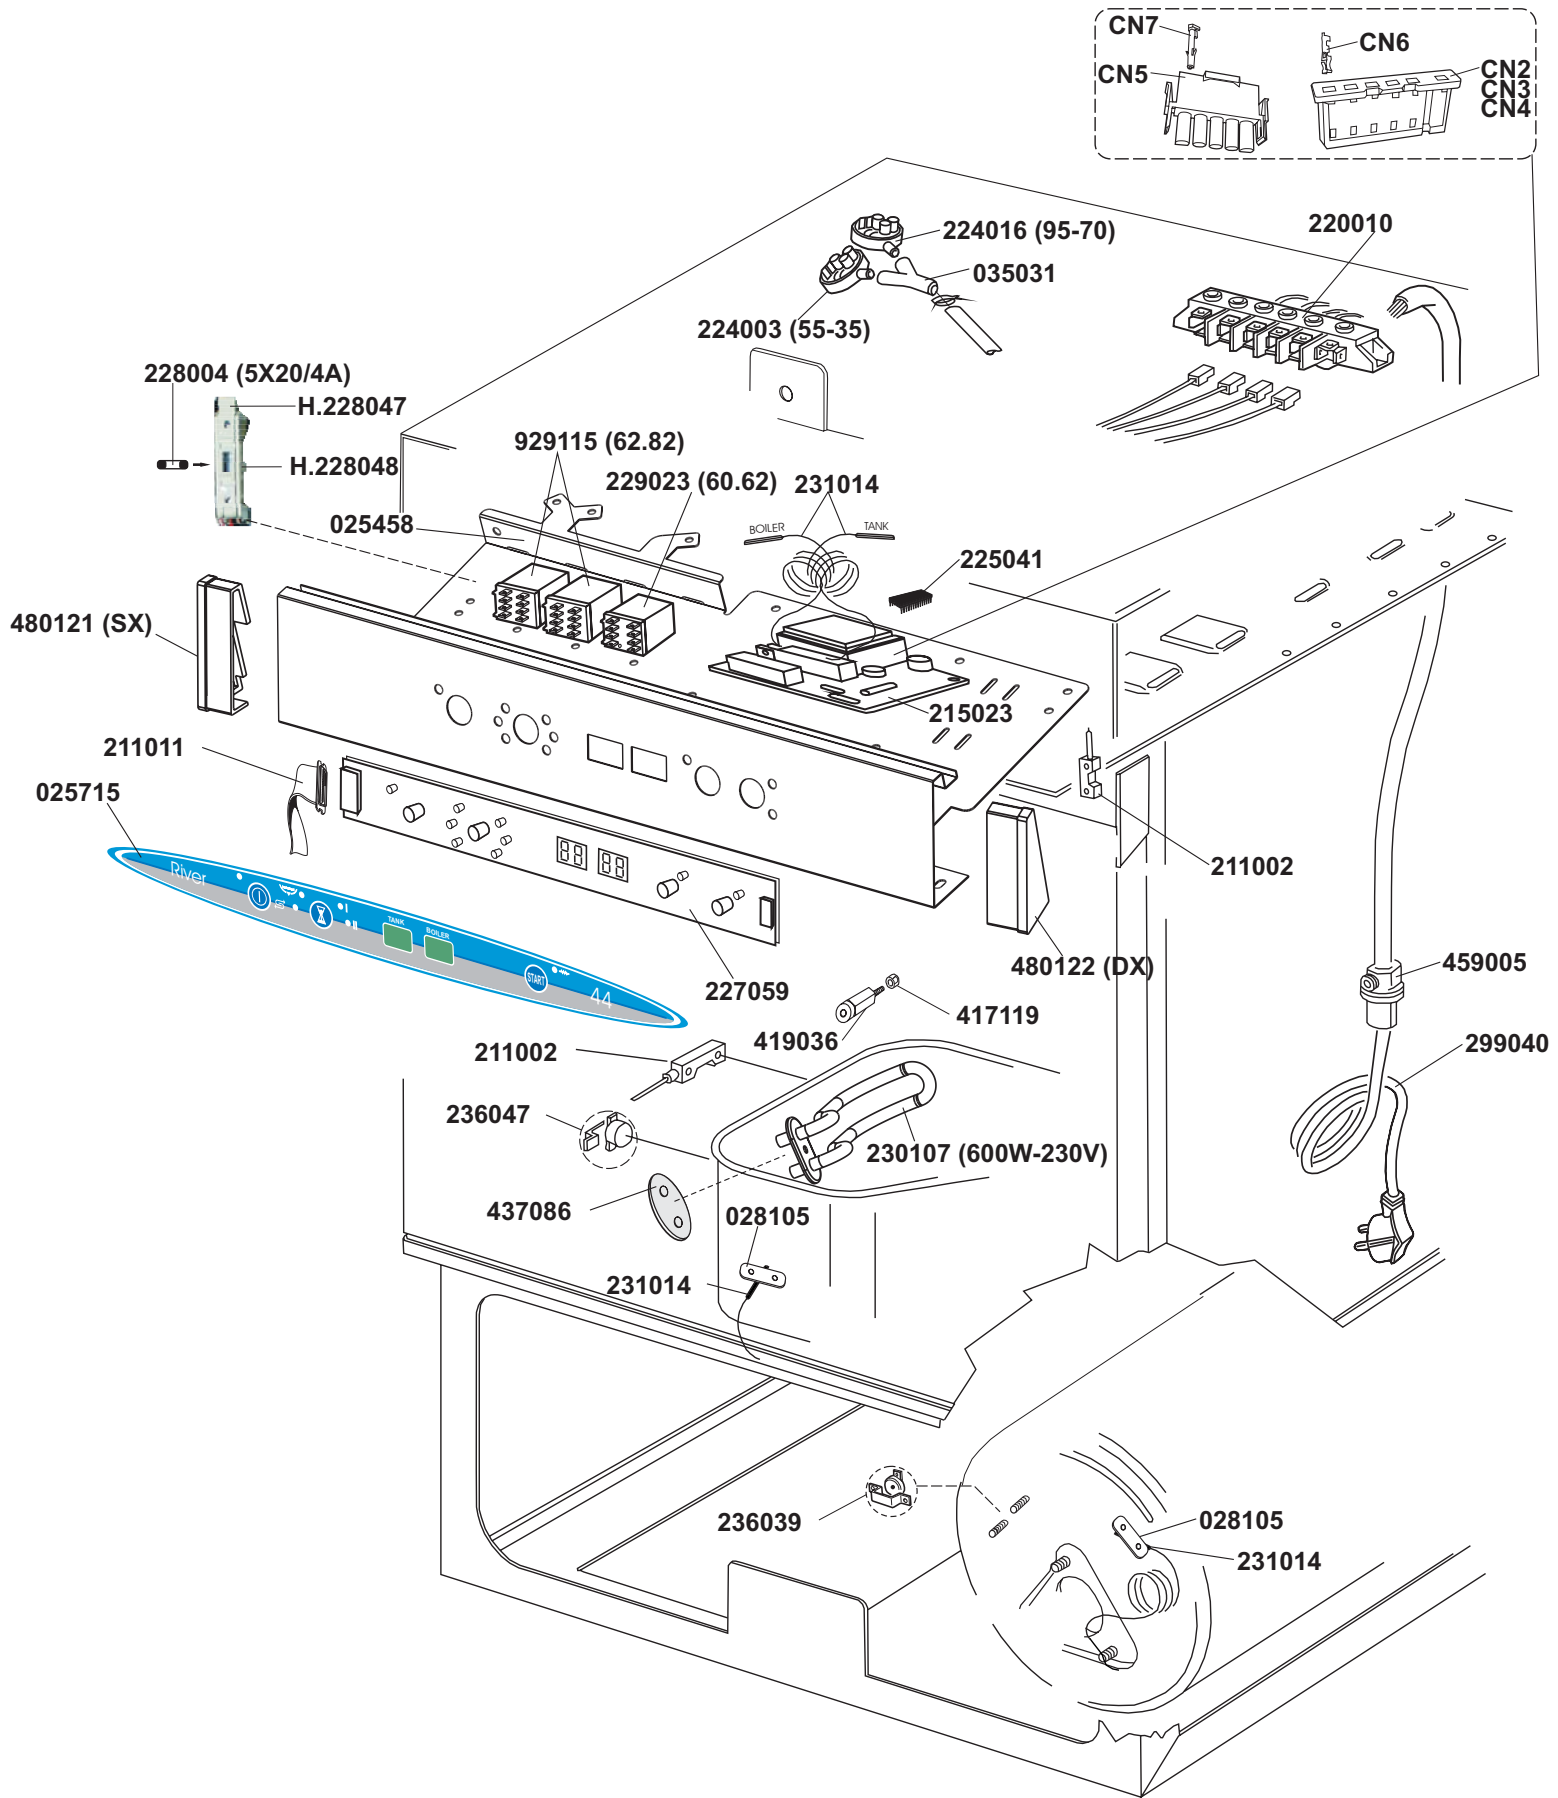

ELETTROBAR

**SPARE PARTS CATALOGUE
ERSATZTEILKATALOG
CATALOGUE PIECES DETACHEES
CATALOGO PARTI RICAMBIO
CATALOGO DE PIEZAS DE RECAMBIO
CATALOGO PEÇAS DE REPOSIÇÃO**

River 44

23-01-2006

OPTIONAL *

*OPTIONAL

130993
130990 (60Hz)