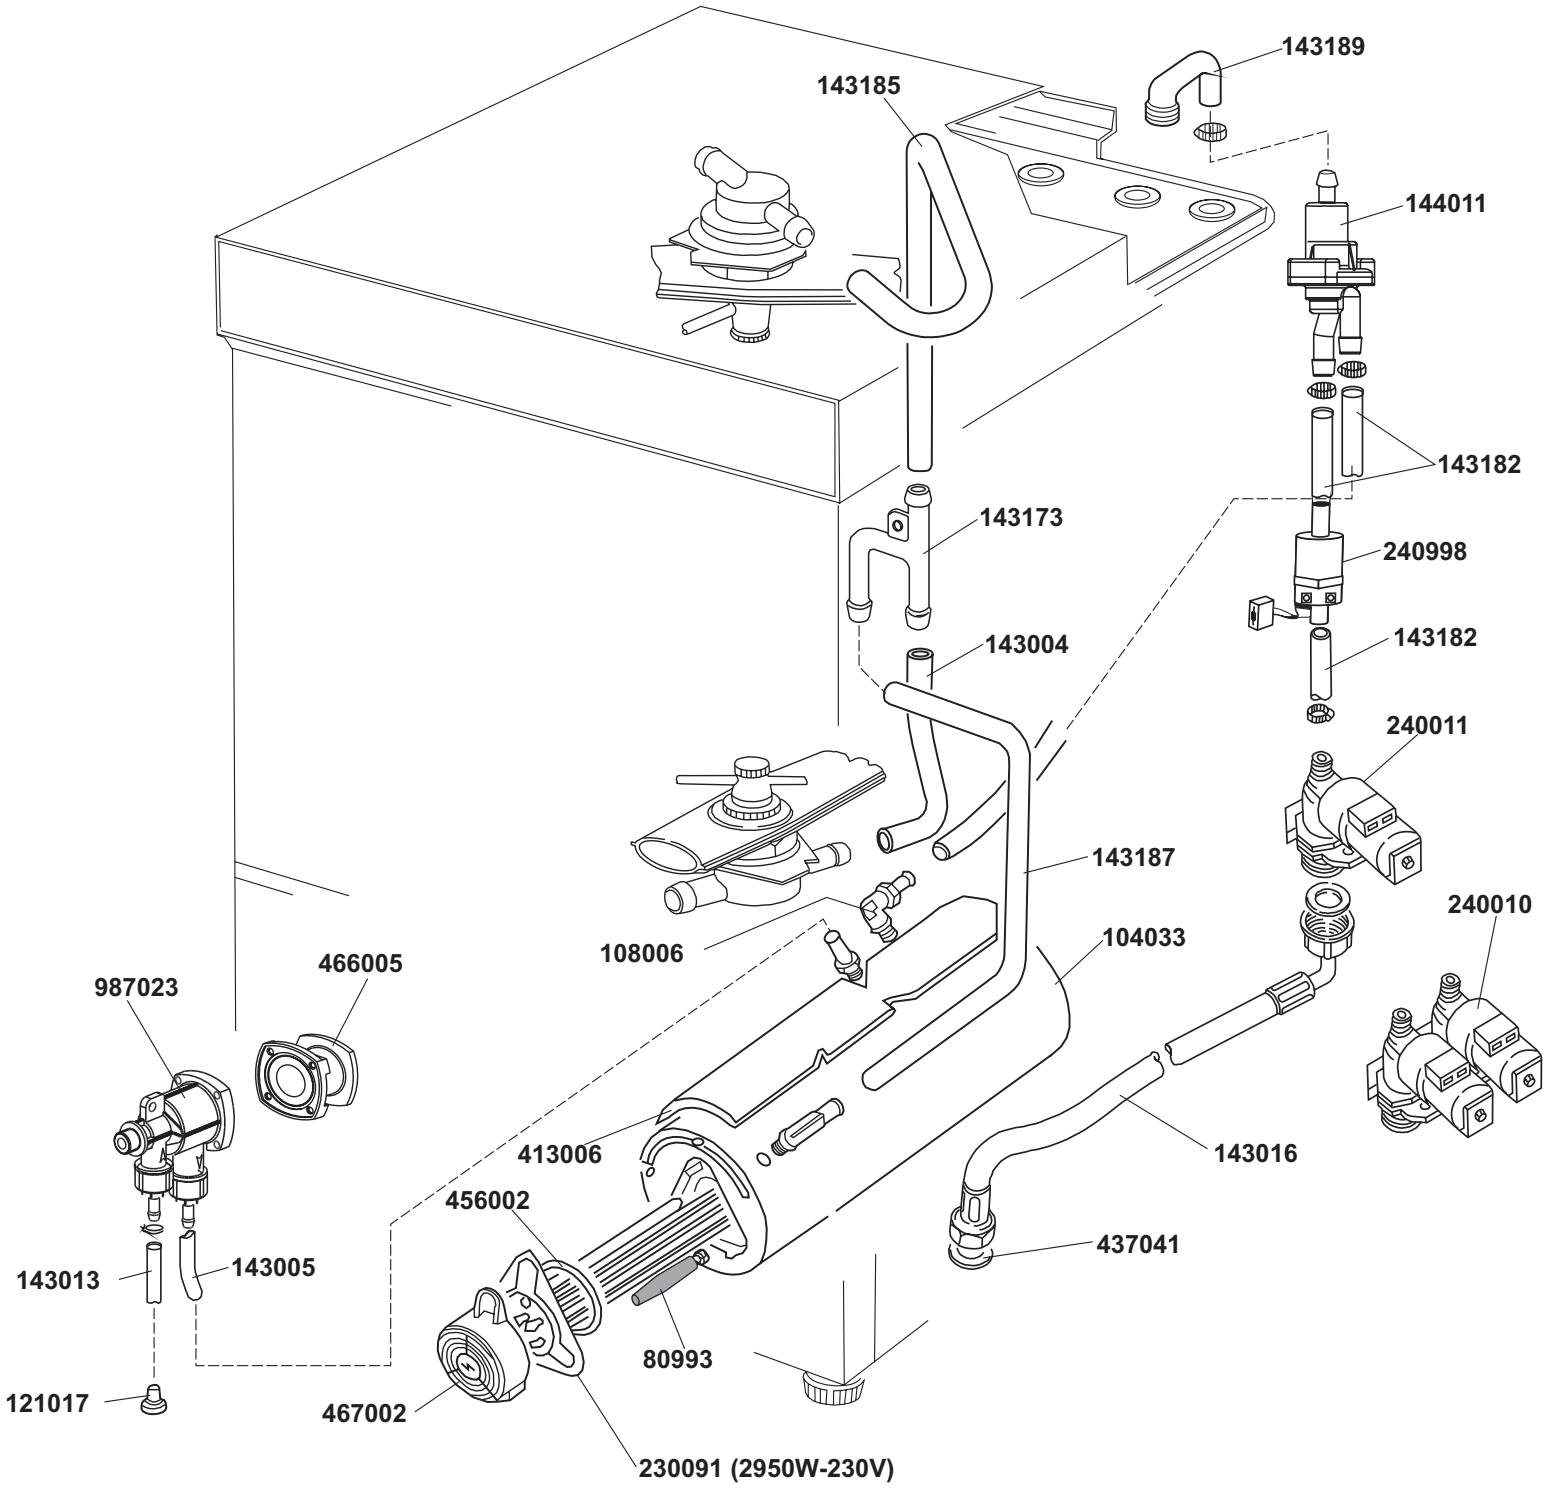

ELETTROBAR

**SPARE PARTS CATALOGUE
ERSATZTEILKATALOG
CATALOGUE PIECES DETACHEES
CATALOGO PARTI RICAMBIO
CATALOGO DE PIEZAS DE RECAMBIO
CATALOGO PEÇAS DE REPOSIÇÃO**

River 44

23-01-2006

OPTIONAL *

*OPTIONAL

130993
130990 (60Hz)