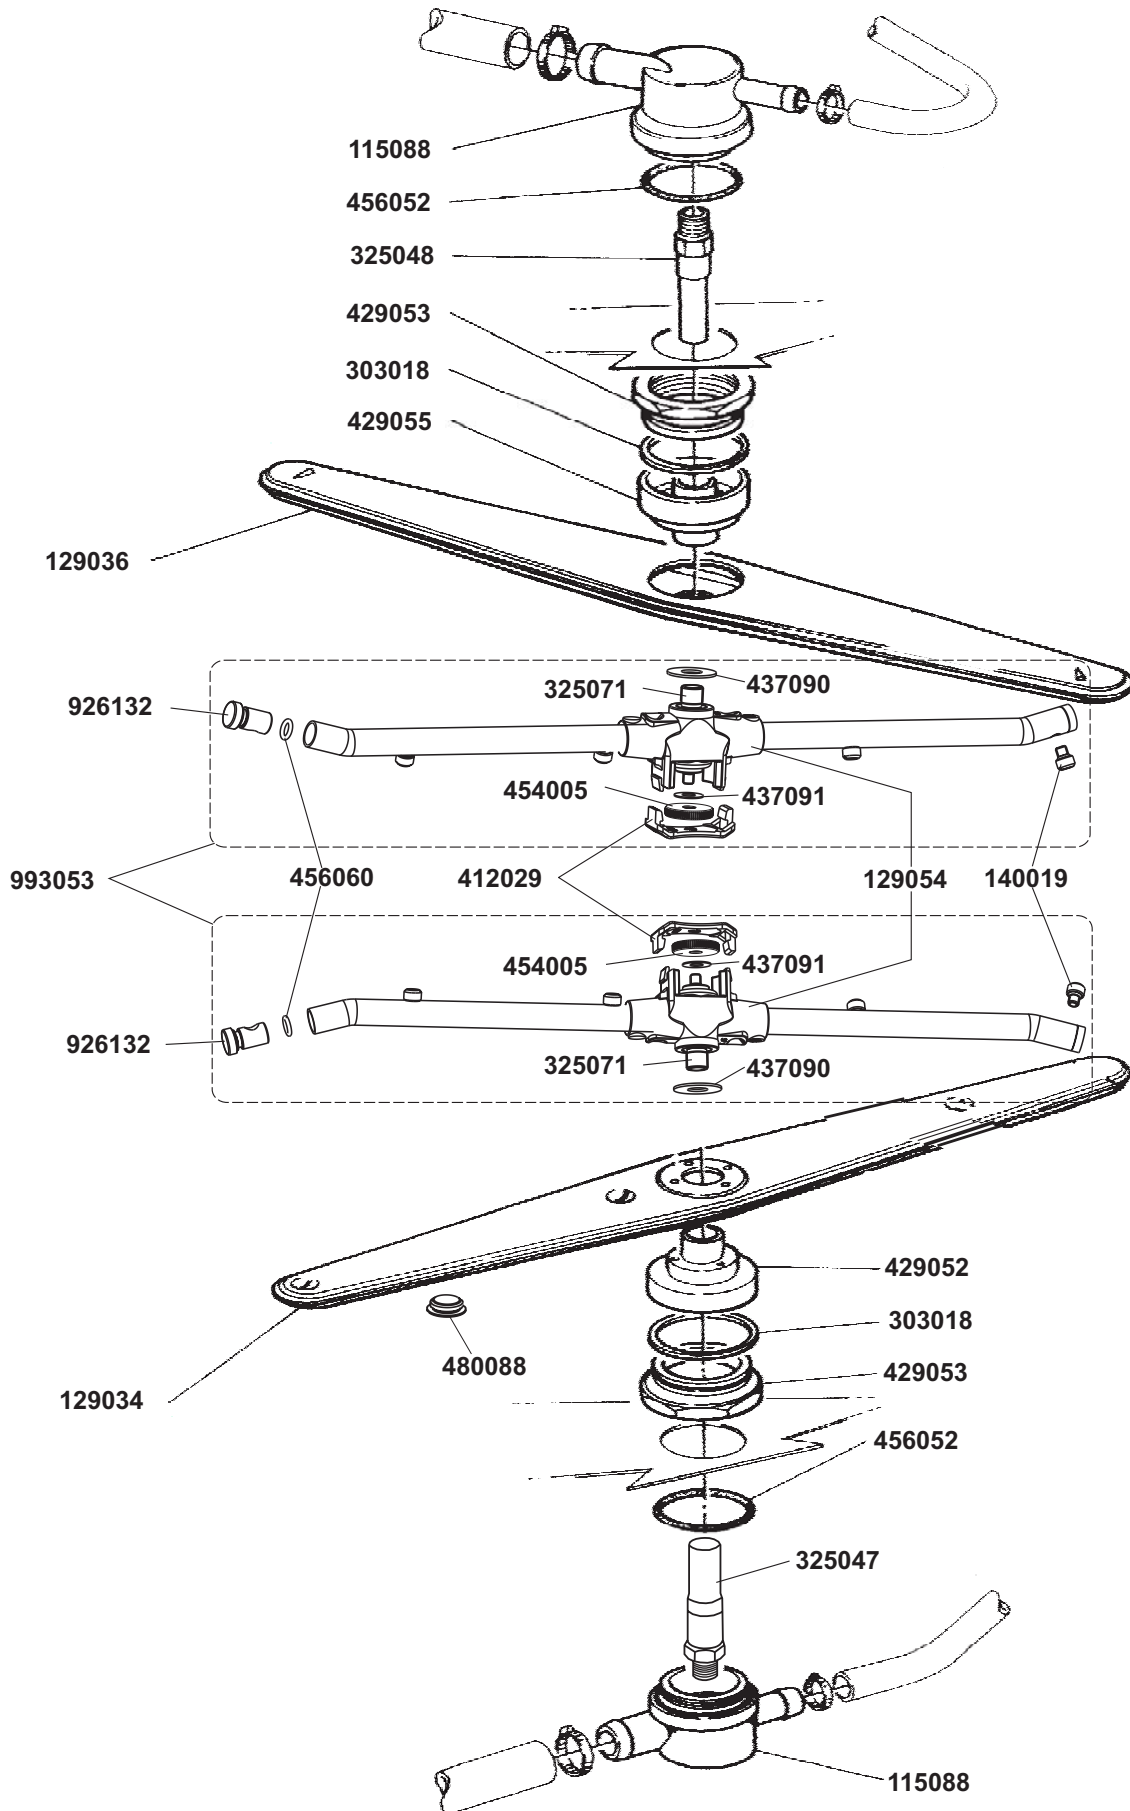

ELETTROBAR

**SPARE PARTS CATALOGUE
ERSATZTEILKATALOG
CATALOGUE PIECES DETACHEES
CATALOGO PARTI RICAMBIO
CATALOGO DE PIEZAS DE RECAMBIO
CATALOGO PEÇAS DE REPOSIÇÃO**

River 44

23-01-2006

OPTIONAL *

*OPTIONAL

130993
130990 (60Hz)