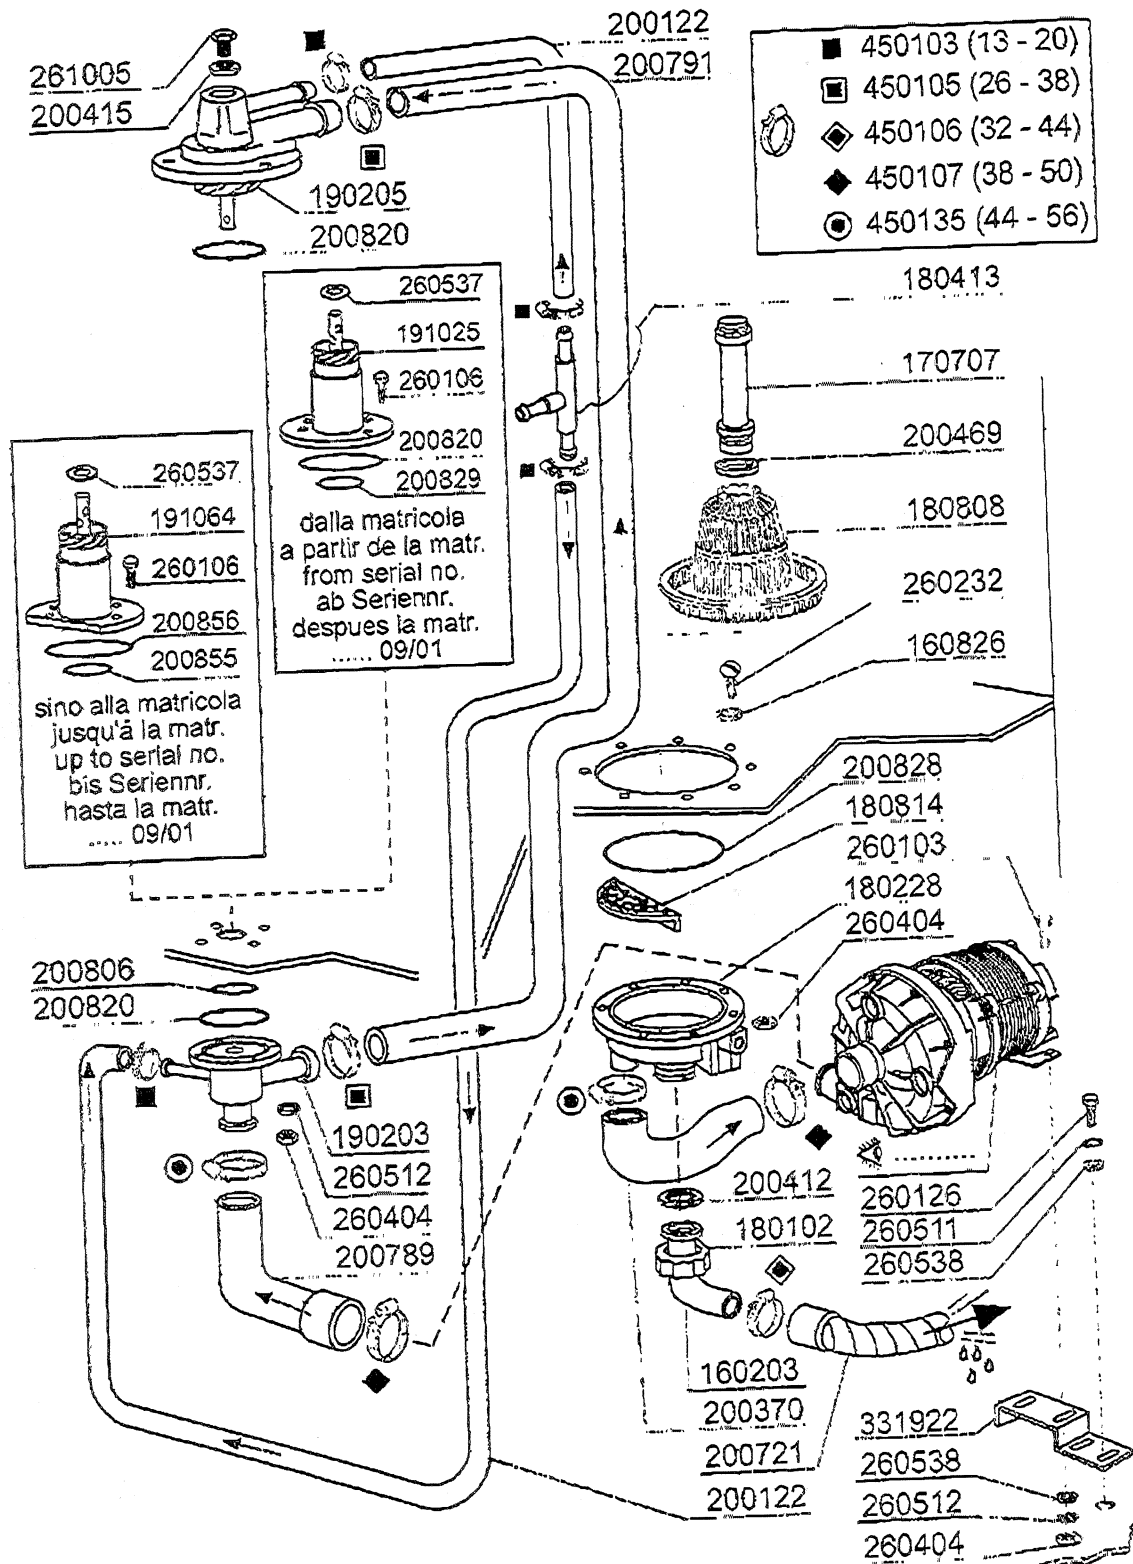

PARTI DI RICAMBIO
PIECES DETACHEES
SPARE PARTS
ERSATZTEILE
LISTA DE RECAMBIOS

LS 550

9/94

02 - 1999 S. AG.

2 - Carrozzeria

02 - 1999 S. AG. 01

3 - Vasca

05 - 2002 | S. AG.

4 - Lavaggio

5 - Mulinello

02-1999 S.A.G.

6 - Gruppo risciacquo

Q4-2001 S. AG

7 - Pompa lavaggio

631652 (50 Hz)

630413

630129

630240

630501

dalla matricola
a partir de la matr.
from serial no.
ab Seriennr.
despues la matr.
4755/04/01

631206
(10 µF)

100740 220/240 V 50 Hz HP 0,6 - 4247
100744 220/200 V 60 Hz HP 0,6 - 4247
Kw 0,45

05-2001 S.A.G.

8 - Dosatore brillantante

02 - 2004 S. AG.