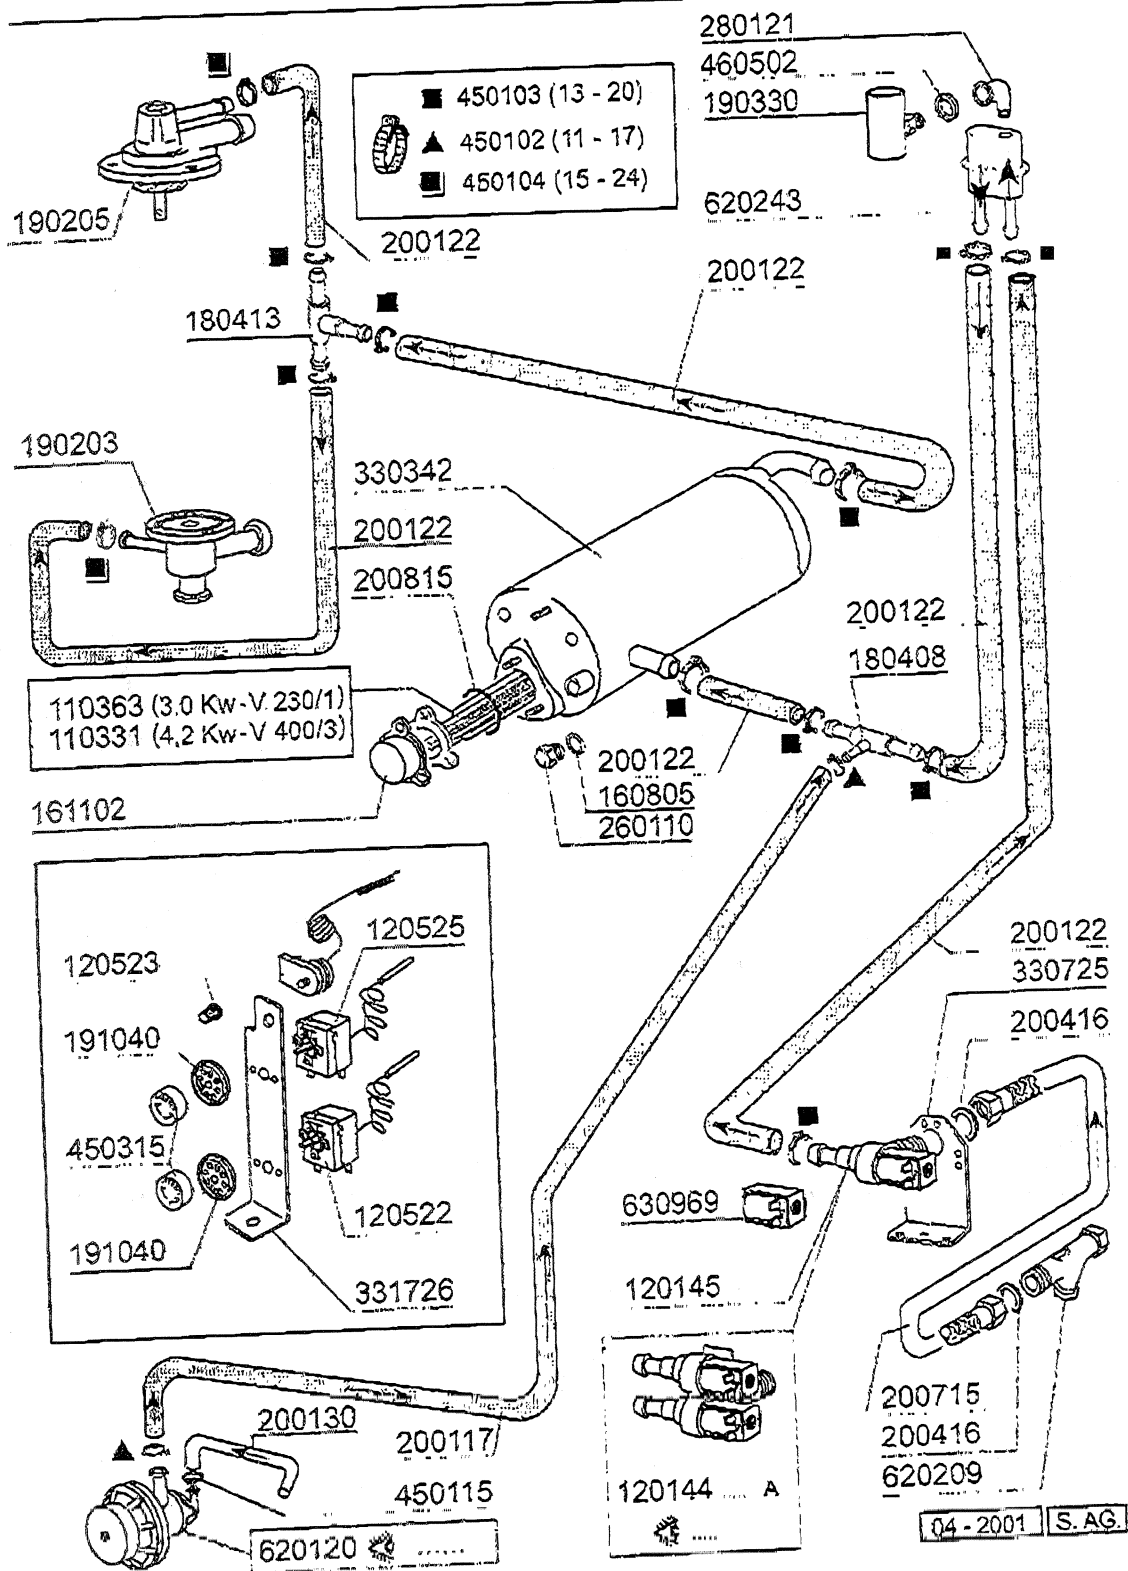

PARTI DI RICAMBIO
PIECES DETACHEES
SPARE PARTS
ERSATZTEILE
LISTA DE RECAMBIOS

LS 550

9/94

02 - 1999 S. AG.

2 - Carrozzeria

02 - 1999 S. AG. 01

3 - Vasca

05 - 2002 | S. AG.

4 - Lavaggio

5 - Mulinello

02-1999 S.A.G.

6 - Gruppo risciacquo

Q4-2001 S. AG

7 - Pompa lavaggio

631652 (50 Hz)

630413

630129

630240

630501

dalla matricola
a partir de la matr.
from serial no.
ab Seriennr.
despues la matr.
4755/04/01

631206
(10 µF)

100740 220/240 V 50 Hz HP 0,6 - 4247
100744 220/200 V 60 Hz HP 0,6 - 4247
Kw 0,45

05-2001 S.A.G.

8 - Dosatore brillantante

02 - 2004 S. AG.