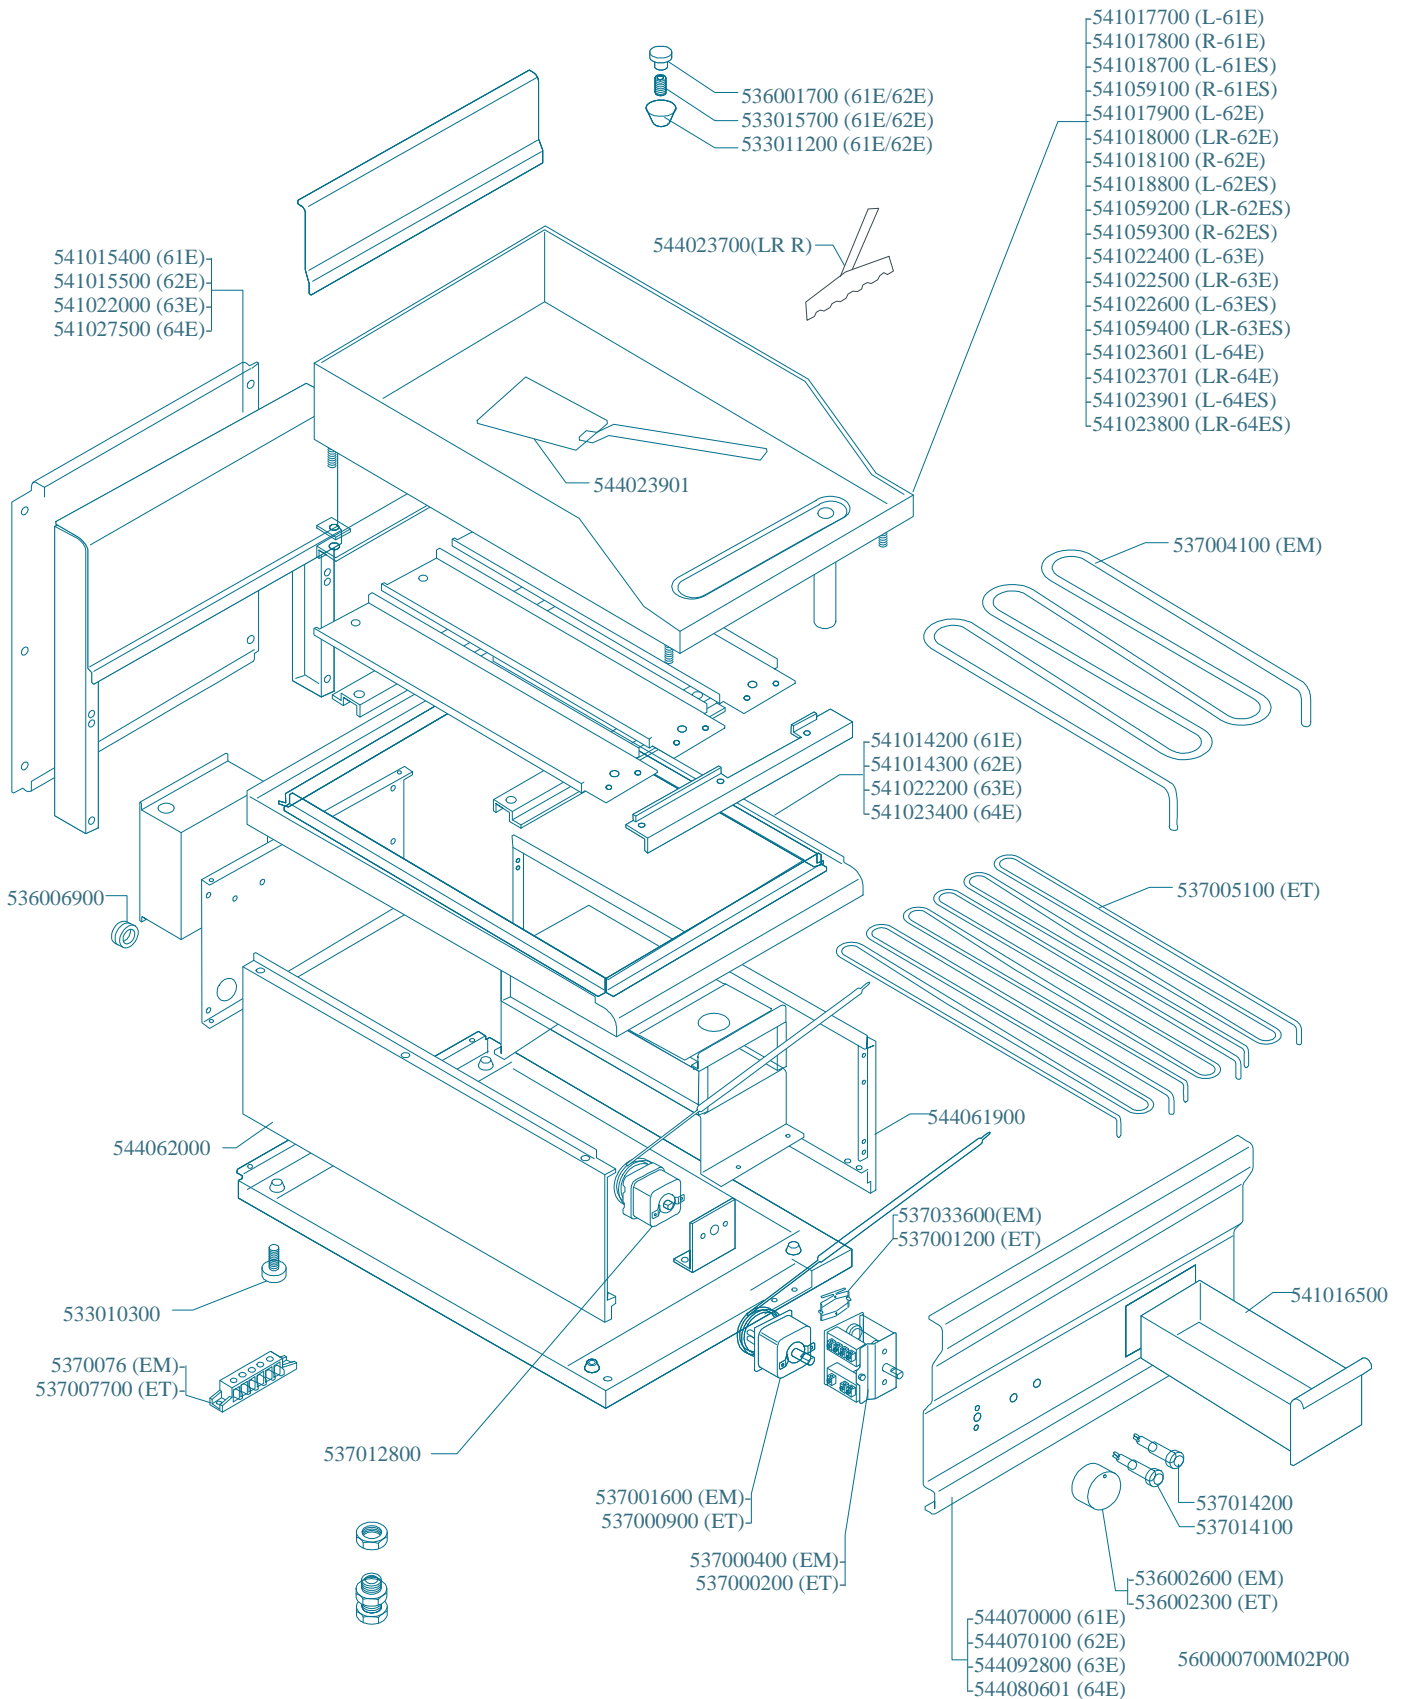

MAGIC SNACK 60

ELETTRICO / ELECTRIC / ELEKTRO / ELECTRIQUE

FT...-61E... FT...-62E... FT...-63E... FT...-64E...

Page	Pos	Code	Description
001		541027500	NEUTRAL SPACER 64
001		541023601	SMOOTH PLATE FTL-64E
001		544023901	SPATTLE FOR FRY-TOP
001		537004100	HEATING ELEMENT W2653 V230 FT
001		541023400	UPPER PLATE FT-64E
001		536006900	RUBBER CABLE GUIDE D.25MM.HOLE 16MM
001		544061900	RIGHT SIDE PANEL 60 LINE
001		544062000	LEFT SIDE PANEL 60 LINE
001		537033600	FIXING BRACKET FOR THERMOSTAT/COMM.
001		533010300	ADJUSTABLE FOOT M10*20 D.23
001		537012800	SAFETY THERMOSTAT 420°C THREEPHASE
001		5370076	
001		537001600	THERMOSTAT 50-320°C SINGLEPHASE
001		537000400	COMMUTATOR 1POS.SINGLEPHASE S49 16A
001		537014200	GREEN WARNING LIGHT 250V
001		537014100	WHITE WARNING LIGHT 250V
001		536002600	KNOB 50-300°C SINGLEPHASE
001		544080601	CONTROL PANEL FT-64E CE