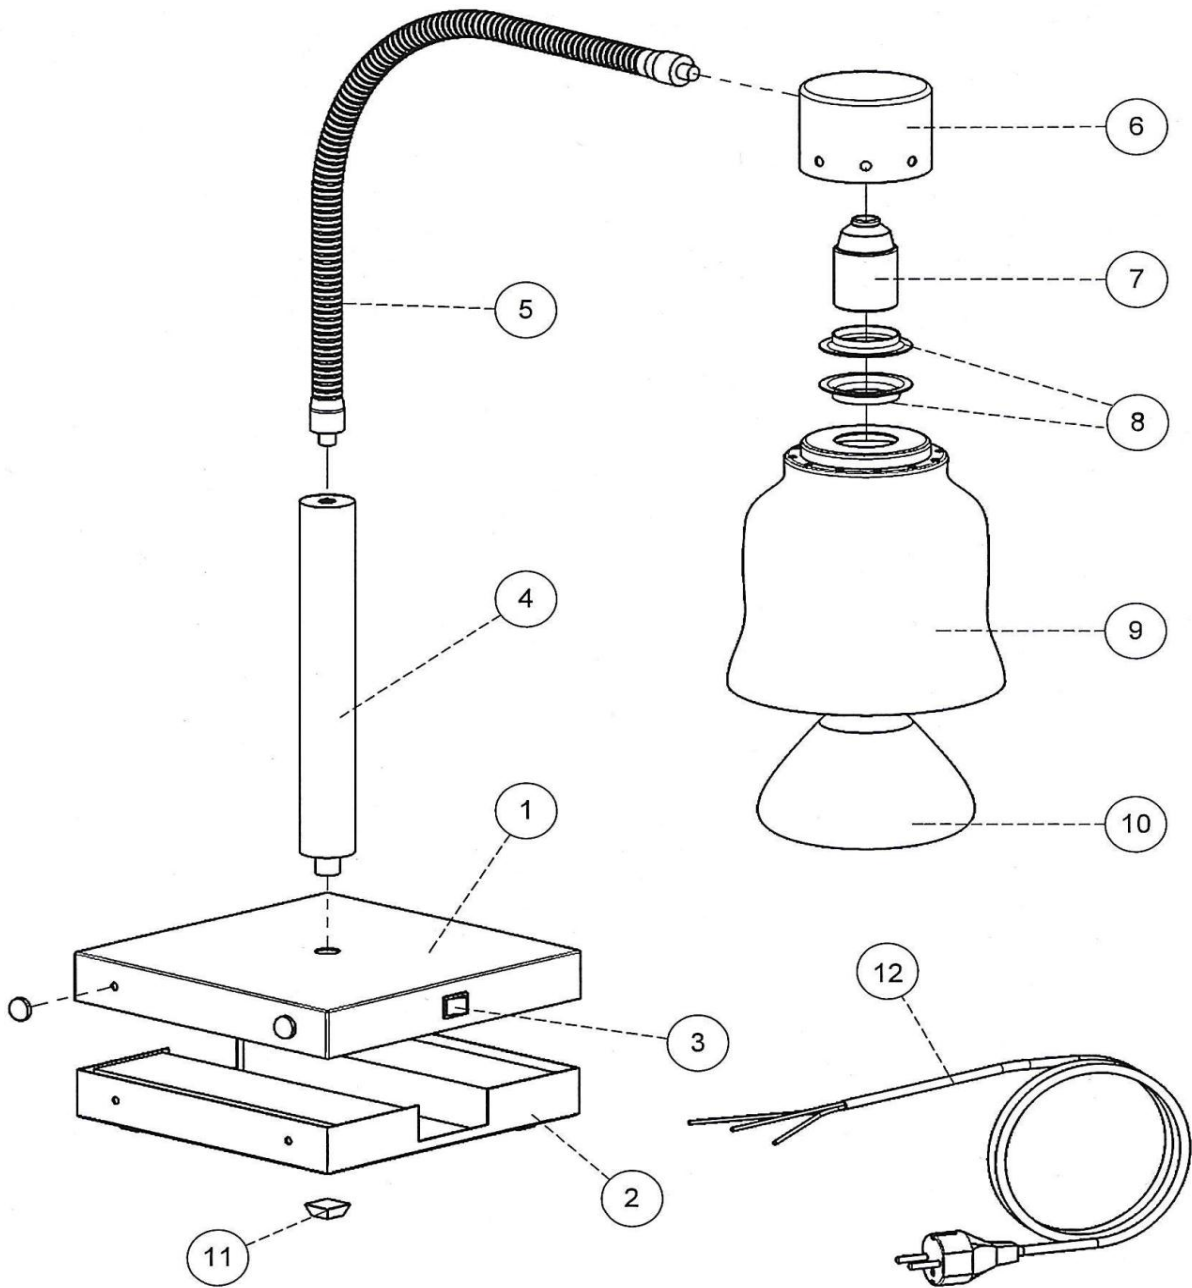

Snackgeräte Wärmestrahler

Artikel-Nr. 274010 (LT25R)

Explosionszeichnung / Ersatzteile

Bitte bei Ersatzteilbestellung immer Artikelnummer und Seriennummer mit angeben!

SPARE PART LIST / ESPLOSO LT25

SPARE PART LIST / ESPLOSO LT25

REF.	CODE CODICE	DESCRIPTION	DESCRIZIONE	
1		Base cover	Coperchio base	
2		Base	Base	
3		Switch	Interruttore	
4		Support	Supporto	
5		Flexible tube	Tubo flessibile	
6		Hood copper chromed	Cappuccio campana cromata	
7		Lamp holder E27	Portalampada E27	
8		Link lamp holder	Anello portalampada	
9		Copper chromed bell	Campana cromata	
10		Bulb IR 250W E27 RED	Lampada IR 250W E27 ROSSA	
10		Bulb IR 250W E27 BIANCA	Lampada IR 250W E27 BIANCA	
11		Foot	Piedino	
12		Electric cable	Cavo elettrico	