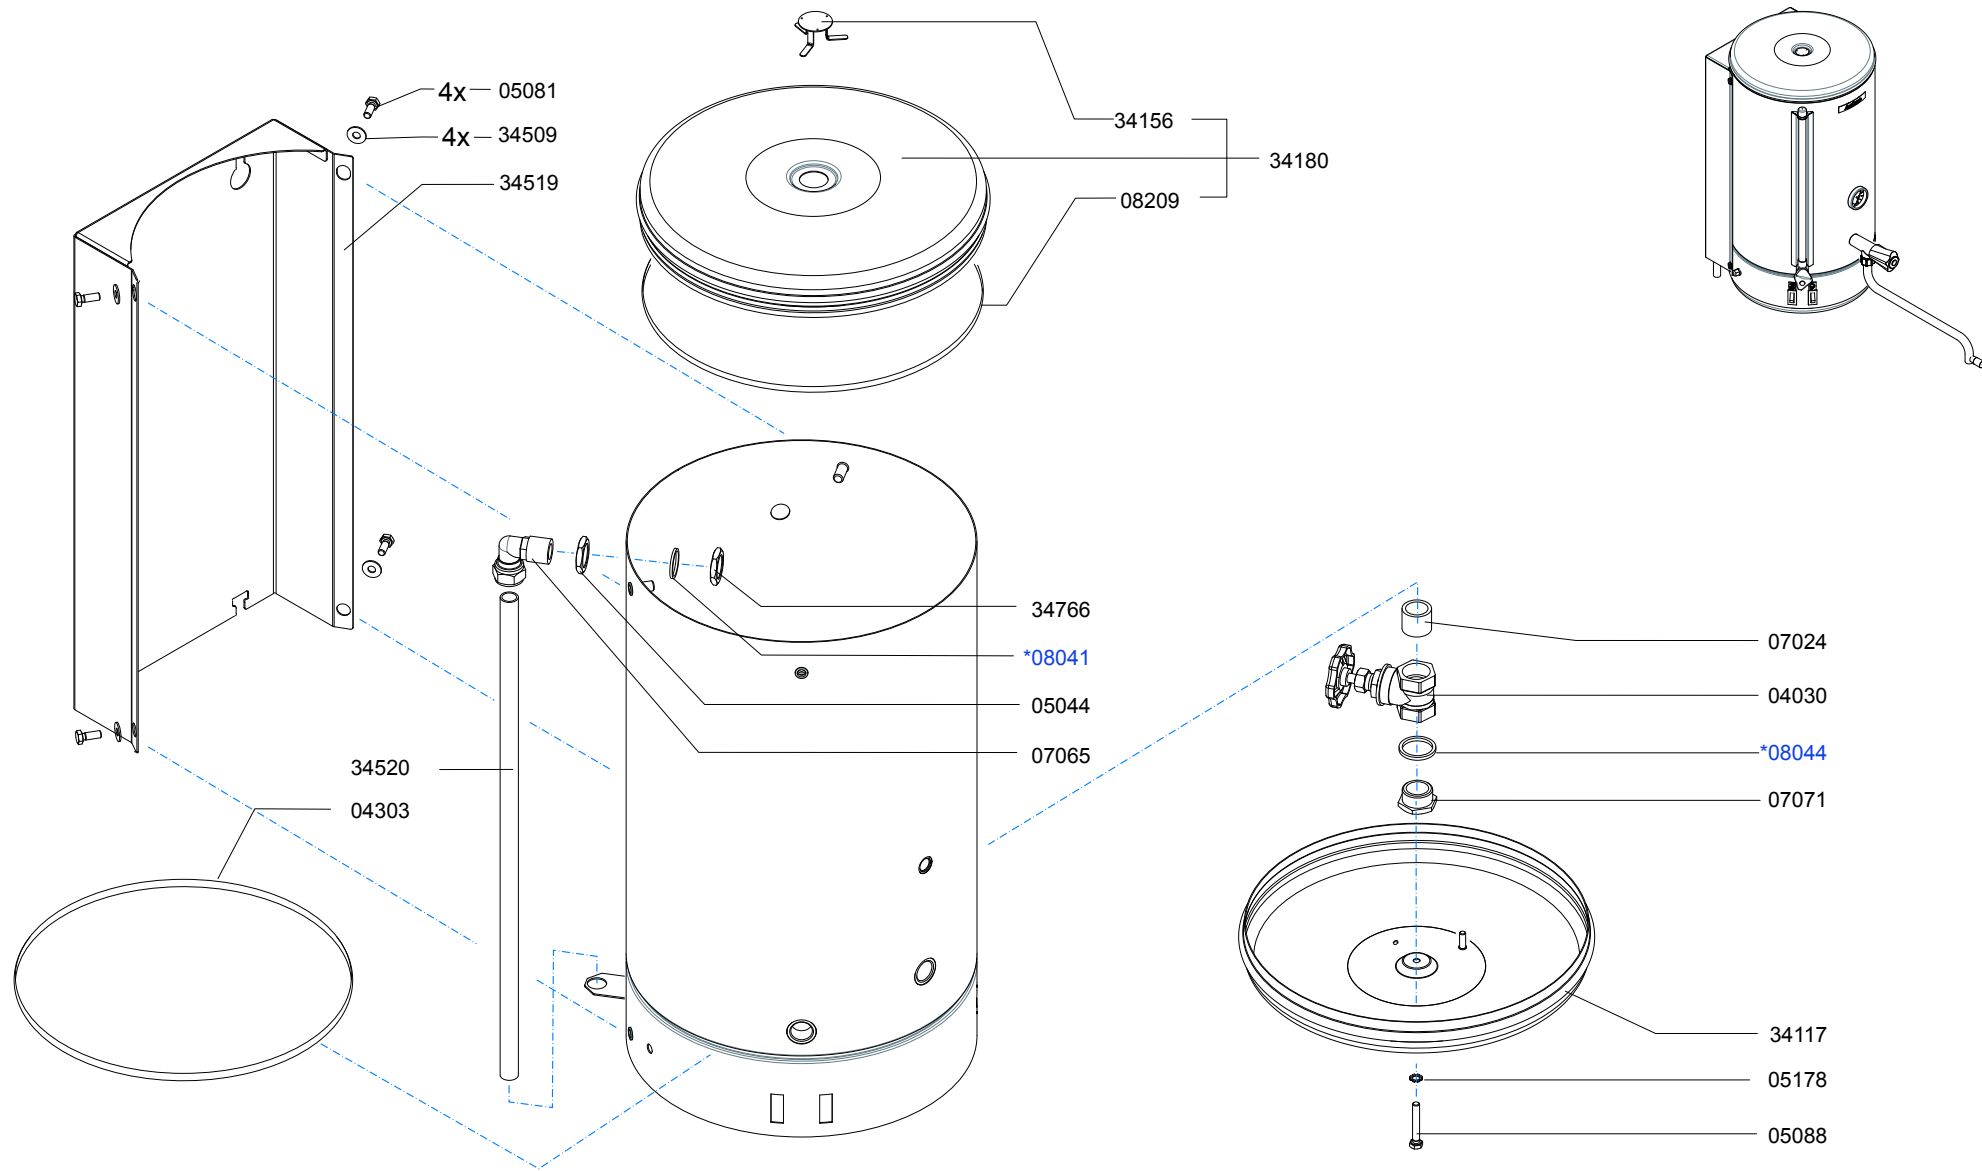

* Recommended Spare Part

Type : WK1 20n 6kW Artikelnummer : 30120	From mach. nr. : 3R24795 Date : 09-2008	Page : 2 -3 Rev. : 2	Drawer : MT Date : 05-01-2007
Rated voltage : 3N~380-415V 50-60Hz 6600W	Spare Parts Info		 www.animo.eu

* Recommended Spare Part

Type : WKI 20n 6kW
 Artikelnummer : 30120

From mach. nr. : 3R24795
 Date : 09-2008

Page : 3 -3
 Rev. : 2

Drawer : MT
 Date : 05-01-2007

Rated voltage : 3N~380-415V 50-60Hz 6600W

Spare Parts Info