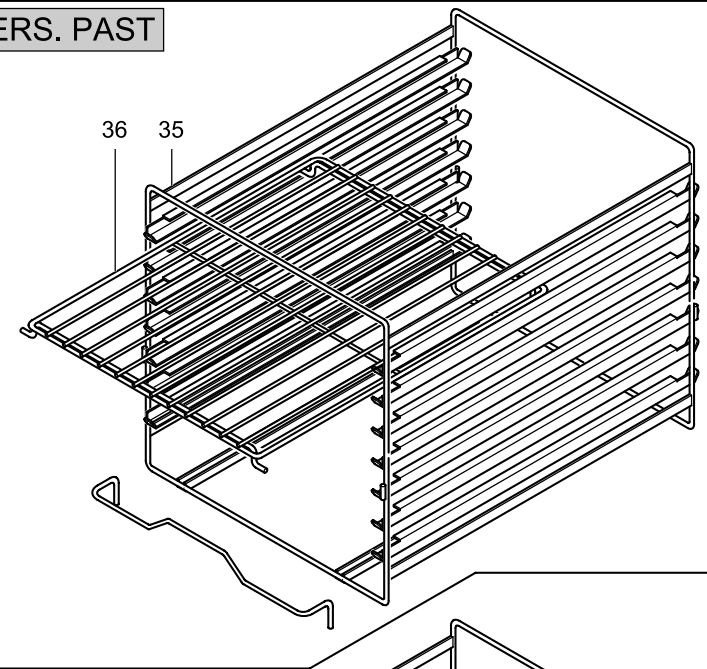

VERS. PAST

VERS. GN 2/1

FGMD 209

FGMD 207

JOKER

TAV. 657

FORNI TAV. 657	1	PAFOC00342	CONV.ARIA FGC200	CONVOYEUR AIR	AIR CONVEYOR	LUFTFÖRDERER
FORNI TAV. 657	2	RTFOC00313	TU.UMIDIFICATORE FEC200	HUMIDIFICATEUR	HUMIDIFIER	BEFEUCHTER
FORNI TAV. 657	3	RTFOC00156	NEBULIZZATORE FGC200	NÉBULISATEUR	DISTRIBUTOR	ZERSTÄUBER
FORNI TAV. 657	4	RTFOC00314	GIRANTE VENT.FEC200 D.350	MOBILE 50HZ	IMPELLER 50HZ	LAUFRAD 50HZ
FORNI TAV. 657	5	RTFOC00118	V.FIS.GIRANTE FCV.M8X31,5/SX	VITE FISSAGGIO GIRANTE	FIXINGSCREW IMPELLER	BEFESATIGUNGSSCHRAUBE LAUFRAD
FORNI TAV. 657	6	RTFOC00323	GRIGLIA PROT.VENT.FCV20G.INOX	GRILLE DE PROTECTION	GRILL IMPELLER PROTECTION	SCHUTZGITTERSCHORNSTEIN
FORNI TAV. 657	7	RTFOC00332	BRUC.FGC200 103189310	BRÛLEUR CHAMBRE DE COMBUSTION	BURNER CHAMBER	BRENNER KAMMER
FORNI TAV. 657	8	PAFOC00368	CAND.RILEV.BRUCIATORE FGM202	ELECTRODE DÉTECTION	SPARK PLUG DI RILEVAZ.	ZÜNDKERZE
FORNI TAV. 657	9	RTFOC00334	AT.RAPIDO K1610/TA16/C16X	ATTAQUE RAPIDE	CONNECTION	SCHNELLANSCHLUSS
FORNI TAV. 657	10	RTCP800062	INIET.1/4"D.3.25 K	MÉTHANE INJECTEUR G20 Ø 3,25K	METHANE INJECTOR G20 Ø 3,25K	METHANGAS-EINSPRI. Ø3,25K
FORNI TAV. 657	10	RTBF800333	INIET.1/4"D.2.00 L	INJECTEURGPL 29-37MBAR 200L	INJECTORGPL 29-37MBAR 200L	EINSPRITZERGPL 29-37MBAR 200L
FORNI TAV. 657	10	RTFOC00388	INIET.1/4"D.1.65/3.00 W	INJECTEURGPL 50MBAR 165÷300W	INJECTORGPL 50MBAR 165÷300W	EINSPRITZERGPL 50MBAR 165÷300W
FORNI TAV. 657	11	RTFOC00326	AS.SUP.INIET.F.FGC200 ZINC.	SUPPORT INJECTEUR	SUPPORT INJECTOR	HALTERUNG EINSPRITZER
FORNI TAV. 657	12	RTCP900034	GOMITO FE.MF.1/2"ZINC.	COURBE M-FG 1/2"	ELBOW M-FG 1/2"	KNIESTÜCK 1/2"
FORNI TAV. 657	13	RTCP900087	NIPLES CP OT/M/1/2"XM20/D.14	NIPLES 1/2" X M20	NIPLES 1/2" X M20	NIPPEL 1/2" X M20
FORNI TAV. 657	13	RTCP900087	NIPLES CP OT/M/1/2"XM20/D.14	NIPLES 1/2" X M20	NIPLES 1/2" X M20	NIPPEL 1/2" X M20
FORNI TAV. 657	14	RTCP900088	BICONO D.14 CP	BICONE	DOUBLE CONE	DOPPELKONUS
FORNI TAV. 657	14	RTCP900088	BICONO D.14 CP	BICONE	DOUBLE CONE	DOPPELKONUS
FORNI TAV. 657	15	RTCP900089	CALOTTA OT.D.14 CP	ECROU	NUT	MUTTER
FORNI TAV. 657	15	RTCP900089	CALOTTA OT.D.14 CP	ECROU	NUT	MUTTER
FORNI TAV. 657	16	RTFOC00331	TU.AL.BRUC.FGC200	TUYAU D'ALIMENTATION DU BRÛLEUR	BURNER CHAMBER PIPE	ROHR KAMMER
FORNI TAV. 657	17	RTFOC00603	AS.RAMPA FGC200 ZINC.	RAMPE	RAMP	RAMPE
FORNI TAV. 657	18	RTFOC00100	GUARNIZ.AS.RAMPA FGC060	GARNITURE RAMPE DU GAZ	GASKET RAMP GAS	DICHTUNG RAMPE GAS
FORNI TAV. 657	19	RTFOC00258	CORPO V.FGM69/0822112	VALVE GAS	VALVE GAS	VENTIL GAS
FORNI TAV. 657	20	RTFOC00066	MOTORE VENT.FEC100 M8035E31761	MOTEUR	MOTOR	MOTOR
FORNI TAV. 657	21	RTFOC00022	ELETTROVALVOLA	SOUPAPE	ELECTRIC VALVE	ELEKTROVENTIL
FORNI TAV. 657	21	RTFOC00022	ELETTROVALVOLA	SOUPAPE	ELECTRIC VALVE	ELEKTROVENTIL
FORNI TAV. 657	22	RTFOC00145	REGOL. DI PORTATA BOILER	RÉGULATEUR DE PORTÉE BOILER	BOILER FLOW REGULATOR	DURCHFLUSSREGLER BOILER
FORNI TAV. 657	23	RTFOC00626	RACCORDO P/GOMMA FCV 0502001	RACCORD SOUPLE	UNION RUBBER	ANSCHLUSS GUMMI
FORNI TAV. 657	24	GRFOC00274	GRUPPO REGOLATORE PRESSIONE FCV	RÉGULATEUR PRESSION + MANOMÈTRE	PRESSURE REGULATOR + MANOMETER	DRUCKREGLER + SICHERHEITSVENTIL
FORNI TAV. 657	26	RTFOC00726	REGOLAT.E/VALV.FCV.VERDE	RÉGULATEUR DE PORTÉE	FLOWREGULATOR	DURCHSTRÖMUNGSREGLER
FORNI TAV. 657	27	RTFOC00310	TU.AL.ACQ.UMIDIF.FEC200	TUBE HUMIDIFICATEUR	PIPE HUMIDIFIER	ROHR BEFEUCHTER
FORNI TAV. 657	28	RTFOC00020	CALOTTA UMIDIF.FCV.	ECROU	NUT	MUTTER
FORNI TAV. 657	28	RTFOC00020	CALOTTA UMIDIF.FCV.	ECROU	NUT	MUTTER
FORNI TAV. 657	29	RTCU900018	BICONO D.6 PEL0905	BICONE POUR TUBE Ø 6	BICONE FOR PIPE Ø 6	ZWEIKEGEL Ø 6
FORNI TAV. 657	29	RTCU900018	BICONO D.6 PEL0905	BICONE POUR TUBE Ø 6	BICONE FOR PIPE Ø 6	ZWEIKEGEL Ø 6
FORNI TAV. 657	30	RTFOC00557	INIET.UMIDIF.FCV D.1.5	INJECTEUR HUMIDIFICATEUR	INJECTOR HUMIDIFIER	EINSPRITZER BEFEUCHTER
FORNI TAV. 657	31	RTFOC00620	RAMPA SC.COND.FGMD200/1	RAMPE DE DÉCHARGEMENT CONDENSE	RAMP CONDENSE	RAMPE DUNSTABZUG
FORNI TAV. 657	32	RTFOC00529	INIET.AB.VAP.10G 1/8GGA-4.3W	INJECTEUR DÉTACHEMENT VAPEUR	INIETT. VAPOUR	EINSPRITZER DAMPF
FORNI TAV. 657	33	RTFOC00702	TUBO ABBATTIMENTO VAPORE	TUYAU DÉTACHEMENT VAPEUR	PIPE STEAM	ROHR DAMPF
FORNI TAV. 657	34	PAFOC00367	CAND.ACC.BRUCIATORE FGM202	ELECTRODE	SPARK PLUG	ZÜNDKERZE
FORNI TAV. 657	35	RTFOC00383	GABBIA P/TEGLIE+MANIGL.FEP160	CAGE PÂTISSERIE	CAGE PASTRY	KÄFIG GEBÄCK
FORNI TAV. 657	36	RTFOC00285	GRIGLIA F.FCV/16G CROM.	GRILLE PÂTISSERIE	GRILL PASTRY	GRILL GEBÄCK
FORNI TAV. 657	37	RTFOC00318	GABBIA P/TEGLIE+MANIG.FCV/20GN	CAGE GN 2/1	CAGE GN 2/1	KÄFIG GN 2/1
FORNI TAV. 657	38	RTFOC00287	GRIGLIA FORNO GN 2/1	GRILLE DU FOUR GN 2/1	GRILL OVEN GN 2/1	GRILL HERD GN 2/1
FORNI TAV. 657	39	GAFOC00133	AS.GUIDA P/GABBIA SX FCV2	GUIDE GAUCHE	LEFT GUIDE	FHRUNG LINKS
FORNI TAV. 657	40	GAFOC00131	AS.GUIDA P/GABBIA DX FCV2	GUIDE DROITE	RIGHT GUIDE	FHRUNG RECHTS
FORNI TAV. 657	41	RTFOC00316	DISTANZ.GUIDA P/GABBIA FEC200	ENTRTOISE	SPACER	DISTANZSTÜCK