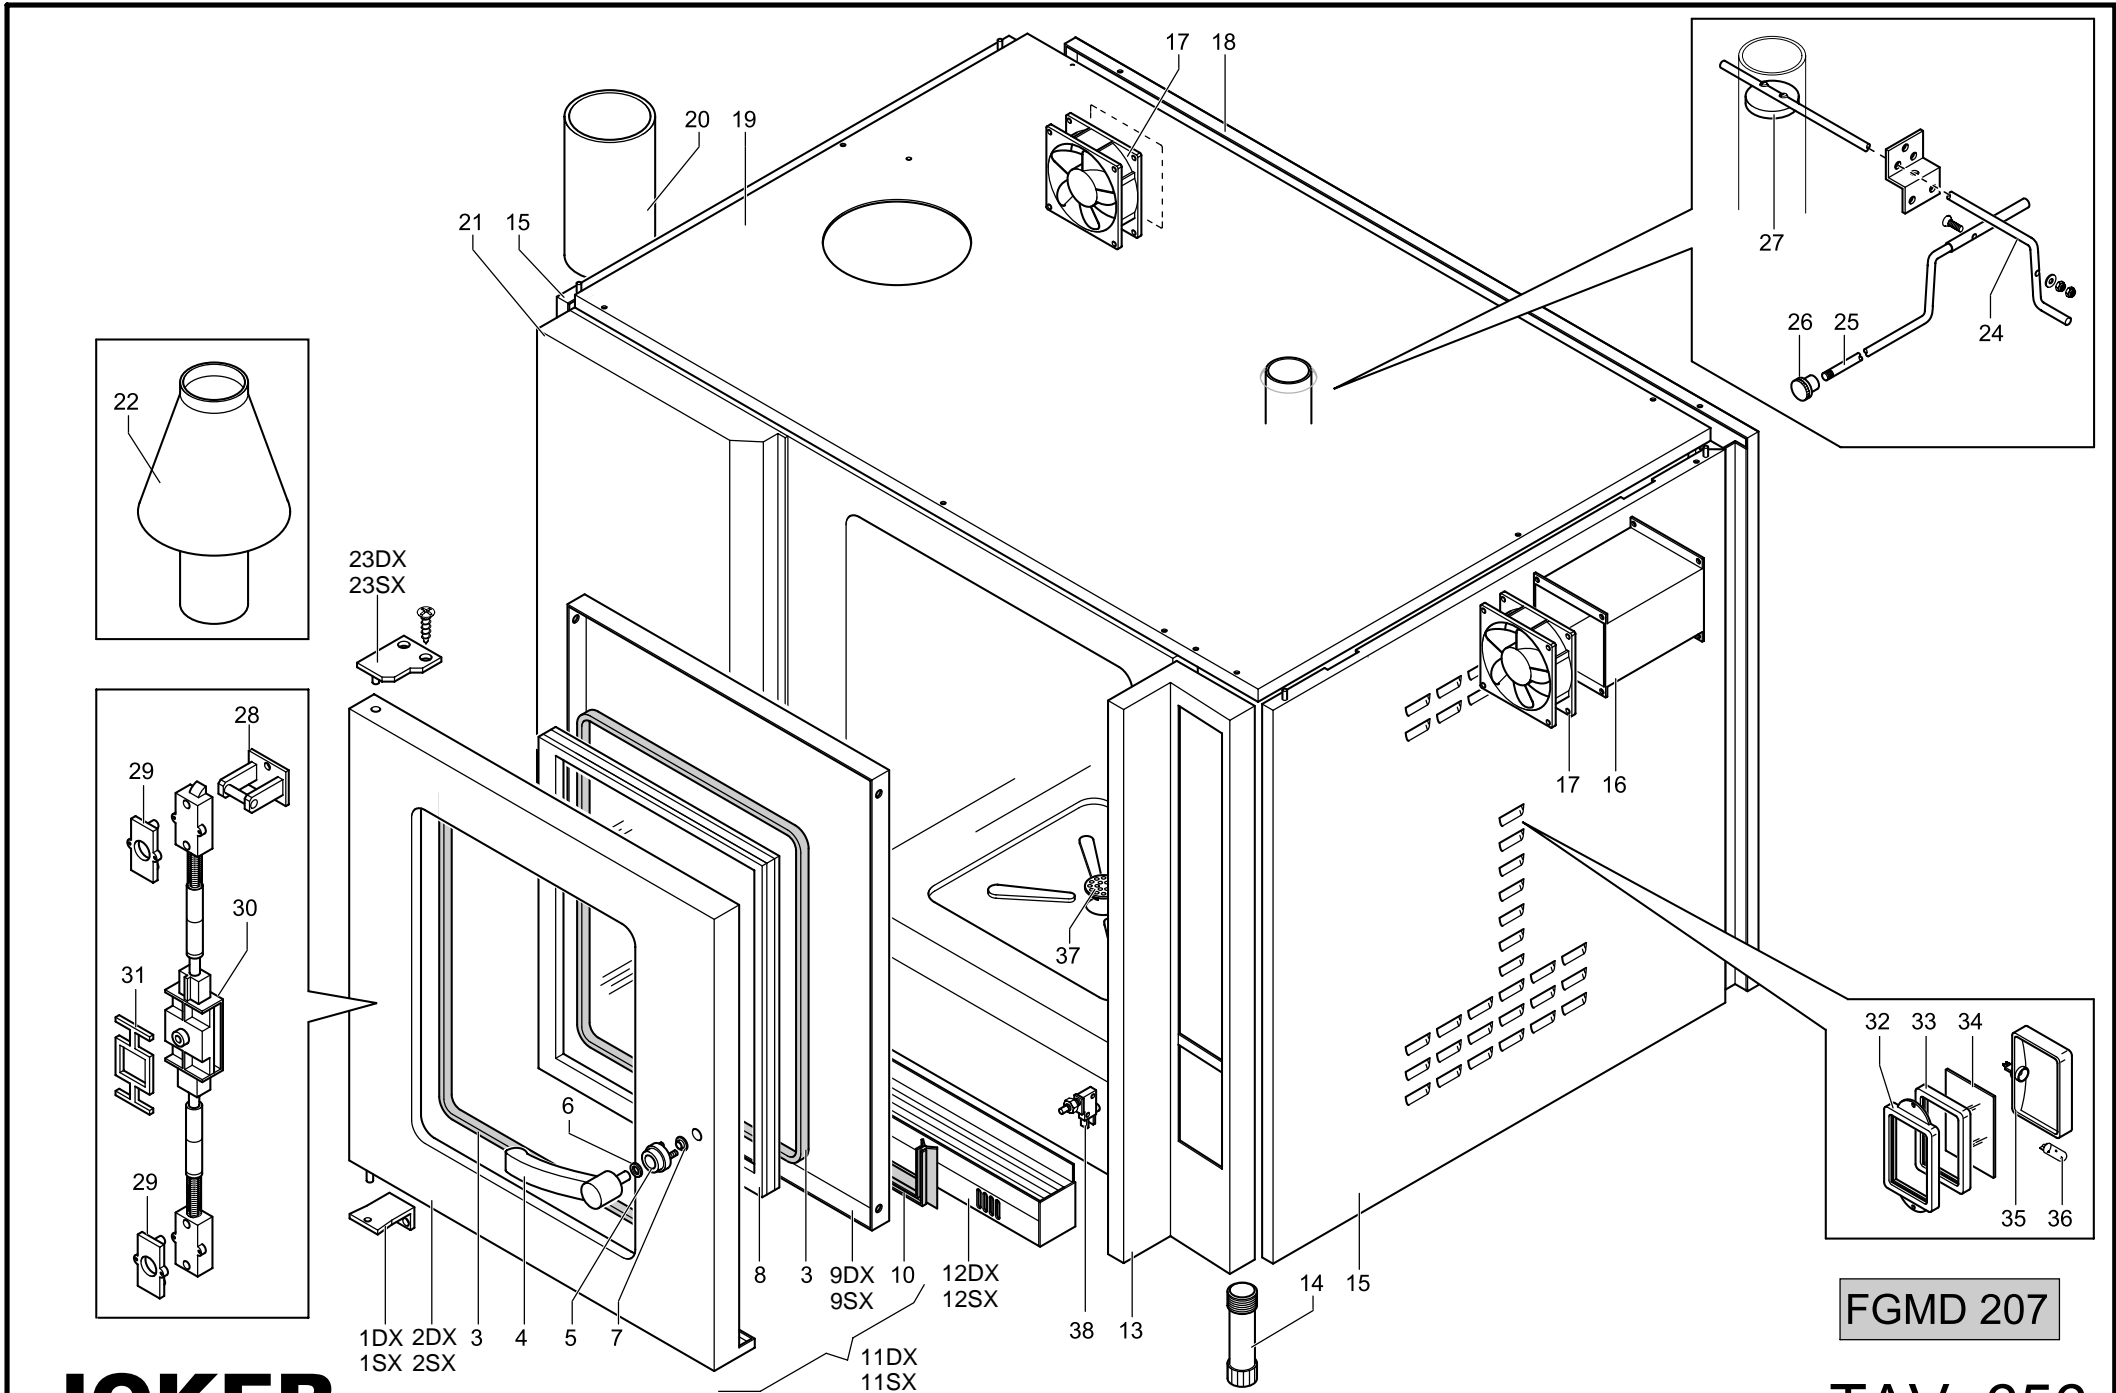

JOKER

FGMD 207

TAV. 656

FORNI TAV. 656	1	RTFOC00739	CERNIERA INFER.DX P.F.	CHARNIÈRE INFÉRIEUR DROITE PORTE DU FOUR	INGE PIN INFER.RIGHT	TÜRANGEL UNTENRECHTS
FORNI TAV. 656	1	RTFOC00738	CERN.INF.P.F.SX FCV2	CHARNIÈRE INFÉRIEUR GAUCHE PORTE DU FOUR	INGE PIN INFER.LEFT	TÜRANGEL UNTENLINKS
FORNI TAV. 656	2	GAFOC00227	AS.PORTA F.DX FCV2/1	PORTE DU FOUR DROITE	OVEN DOOR RIGHT	OFENTÜR RECHTS
FORNI TAV. 656	2	GAFOC00226	AS.PORTA F.SX FCV2/1	PORTE DU FOUR GAUCHE	OVEN DOOR LEFT	OFENTÜR LINKS
FORNI TAV. 656	3	MPGOM03P00	GUARNIZIONE VETRO	GARNITURE VERRE	GASKET GLASS	GLASDICHTUNG
FORNI TAV. 656	4	RTFOC00360	MANIGLIA	POIGNÉE	HANDLE	HANDGRIFF
FORNI TAV. 656	5	RTFOC00401	BASETTA MANIGLIA	EPAISSEUR POIGNÉE	HANDLE	HANDGRIFF
FORNI TAV. 656	6	RTFOC00338	ANELLO EST.MAN.P.F.FCV.	ANNEAU EXT. POIGNÉE PORTE DU FOUR	OUTWARD RING OVEN DOOR HANDLE	HANDGRIFF
FORNI TAV. 656	7	RTFOC00337	ANELLO INT.GRADINO MAN.P.F.FCV	ANNEAU INTERIEUR EPAISSEUR	INNER RING	INNENRING
FORNI TAV. 656	8	RTFOC00471	CRISTALLO P.F.FEC100 C/VALV.	VERRE CHAUFFE	GLASS CHAMBER	GLAS KAMMER
FORNI TAV. 656	9	GAFOC00228	AS.C/PORTA F.SX FCV2/1	C/PORTE DU FOUR GAUCHE	C/OVEN DOOR LEFT	C/OFENTÜR LINKS
FORNI TAV. 656	9	GAFOC00229	AS.C/PORTA F.DX FCV2/1	C/PORTE DU FOUR DROITE	C/OVEN DOOR RIGHT	C/OFENTÜR RECHTS
FORNI TAV. 656	10	RTFOC00722	GUARNIZ.P.F.FEC100 GIUNTATA	GARNITURE PORTE	GASKET DOOR	TÜRDICHTUNG
FORNI TAV. 656	11	GRFOC00273	GRUPPO PORTA FORNO DX	GROUPE PORTE DU FOUR DROITE	UNIT OVEN DOOR RIGHT	GRUPPE OFENTÜR RECHTS
FORNI TAV. 656	11	GRFOC00215	*GRUPPO PORTA FORNO SX FCV2/1	GROUPE PORTE DU FOUR GAUCHE	UNIT OVEN DOOR LEFT	GRUPPE OFENTÜR LINKS
FORNI TAV. 656	12	GAFOC00253	AS.CASSETTO DX FCV2/1	BASSIN DROITE	TRAY RIGHT	SCHUBLADE RECHTS
FORNI TAV. 656	12	GAFOC00224	AS.CASSETTO SX FCV2/1	BASSIN GAUCHE	TRAY LEFT	SCHUBLADE LINKS
FORNI TAV. 656	13	GAFOC00243	AS.CRUSCOTTO FGM207	PANNEAU DE CONTRÔLE	DASH BOARD	STIRNBRETT
FORNI TAV. 656	14	RTFOC00556	PIEDINO+T.FGC200/185 1"1/2	PIED	FOOT	FUSS
FORNI TAV. 656	15	PAFOC00284	FIANCO FEC200	CÔTÉ DROITE-GAUCHE	SIDEPANEL RIGHT-LEFT	SEITENTEIL RECHTS-LINKES
FORNI TAV. 656	15	PAFOC00284	FIANCO FEC200	CÔTÉ DROITE-GAUCHE	SIDEPANEL RIGHT-LEFT	SEITENTEIL RECHTS-LINKES
FORNI TAV. 656	16	GAFOC00119	AS.CONV.CALORE FEM69	CONVOYER CHALEUR	HEAT CONVEYOR	WÄRMEFÖRDERER
FORNI TAV. 656	17	RTFOC00254	VENT.CALORE FEM109	VENTILATEUR CHALEUR	HEATFAN	WÄRMEVENTILATOR
FORNI TAV. 656	18	PAFOC00283	POSTERIORE INOX FEC200	ARRIÈRE	POSTERIOUR	HINTEN
FORNI TAV. 656	19	GAFOC00140	AS.COPERCHIO FGC200	COUVERCLE EXT.	COVER EXT.	ABDECKUNG
FORNI TAV. 656	20	RTFOC00324	CAMINO SUP.FGC200	CHEMINÉE SUPÉRIEURE	SUPERIOR CHIMNEY	OBERSCHORNSTEIN
FORNI TAV. 656	21	PAFOC00641	PAN.EST.FEC200/1	PANNEAU EXTÉRIEUR	EXTERNAL PANEL	ÄUSSERE TAFEL
FORNI TAV. 656	22	AFC0000920	CAMINO ANTIVENTO	CHEMINÉE ANTIVENT	CHIMNEY	KAMIN WINDSCHUTZ
FORNI TAV. 656	23	GAFOC00255	*AS.CERN.SUP.DX P.F.FCV2	CHARNIÈRE SUPÉRIEURE DROITE	INGE PIN SUPER.RIGHT	TÜRANGEL OBEN RECHTS
FORNI TAV. 656	23	GAFOC00254	AS.CERN.SUP.SX P.F.FCV2	CHARNIÈRE SUPÉRIEURE GAUCHE	INGE PIN SUPER.LEFT	TÜRANGEL OBEN LINKS
FORNI TAV. 656	23	RTFOC00254	VENT.CALORE FEM109	VENTILATEUR CHALEUR	HEATFAN	WÄRMEVENTILATOR
FORNI TAV. 656	24	RTFOC00329	ASTA TRAS.SCA.COND.FEC200 NICH	BARRE TRANSVERSAL	ROD TRANSVERS.	STAB
FORNI TAV. 656	25	RTFOC00328	ASTA ANT.SCA.COND.FEC200 NICH.	BARRE ANTÉRIEUR	ROD ANTERIOUR	STAB VORNE
FORNI TAV. 656	26	RTFOC00392	MANOP.COND.FCV.TURCH.EKK25B	BOUTON	KNOB	DREHGRIFF
FORNI TAV. 656	27	PAFOC00680	DISCO INF.SCARICO COND.FEMD100	DISQUE INFÉRIEUR DÉCHARGÉ	DISC INFER. OUTLET	SCHEIBE UNTEN AUSGANG
FORNI TAV. 656	28	RTFOC00009	GANCIO	CROCHET	HOOK	HAKEN
FORNI TAV. 656	29	RTFOC00005	ZOCCOLO ESTERNO	GODET EXTÉRIEUR	OUTWARD BASE	SOCKEL AUSSEN
FORNI TAV. 656	30	GAFOC00051	SERRATURA	SERRURE	LOCK	SCHLOSS
FORNI TAV. 656	31	RTFOC00057	ZOCCOLO CENTRALE	GODET CENTRAL	CENTRAL BASE	SOCKEL ZENTRAL
FORNI TAV. 656	32	RTFOC00382	*CORNICE FIS.VETRO P/LAMP.FCV	CADRE DU PORTELAMPE	MOULDING P/LAMP	UMRAHMUNG P/LAMPE
FORNI TAV. 656	33	RTFOC00202	GUARNIZIONE P/LAMPADA	GARNITURE DU PORTELAMPE	GASKET P/LAMP	DICHTUNG P/LAMPE
FORNI TAV. 656	34	RTFOC00201	*VETRO P/LAMPADA FCV.	VERRE DU PORTELAMPE	GLASS P/LAMP	GLAS P/LAMPE
FORNI TAV. 656	35	RTFOC00036	PORTA LAMPADA	PORTELAMPE	DOOR LAMP	PORTA LAMPE
FORNI TAV. 656	36	RTFOC00037	LAMPADA	LAMPE	LAMP	LAMPE
FORNI TAV. 656	37	GAFOC00027	AS.C/FORO CASS.FCV.	COUVRE TROU	PLUG	LOCHABDECKUNGSPFROPFEN
FORNI TAV. 656	38	RTFOC00035	MICRO PORTA FORNO	MICRO-INTERRUPTEUR PORTE DU FOUR	MICRO OVEN DOOR	MIKRO OFENTÜR