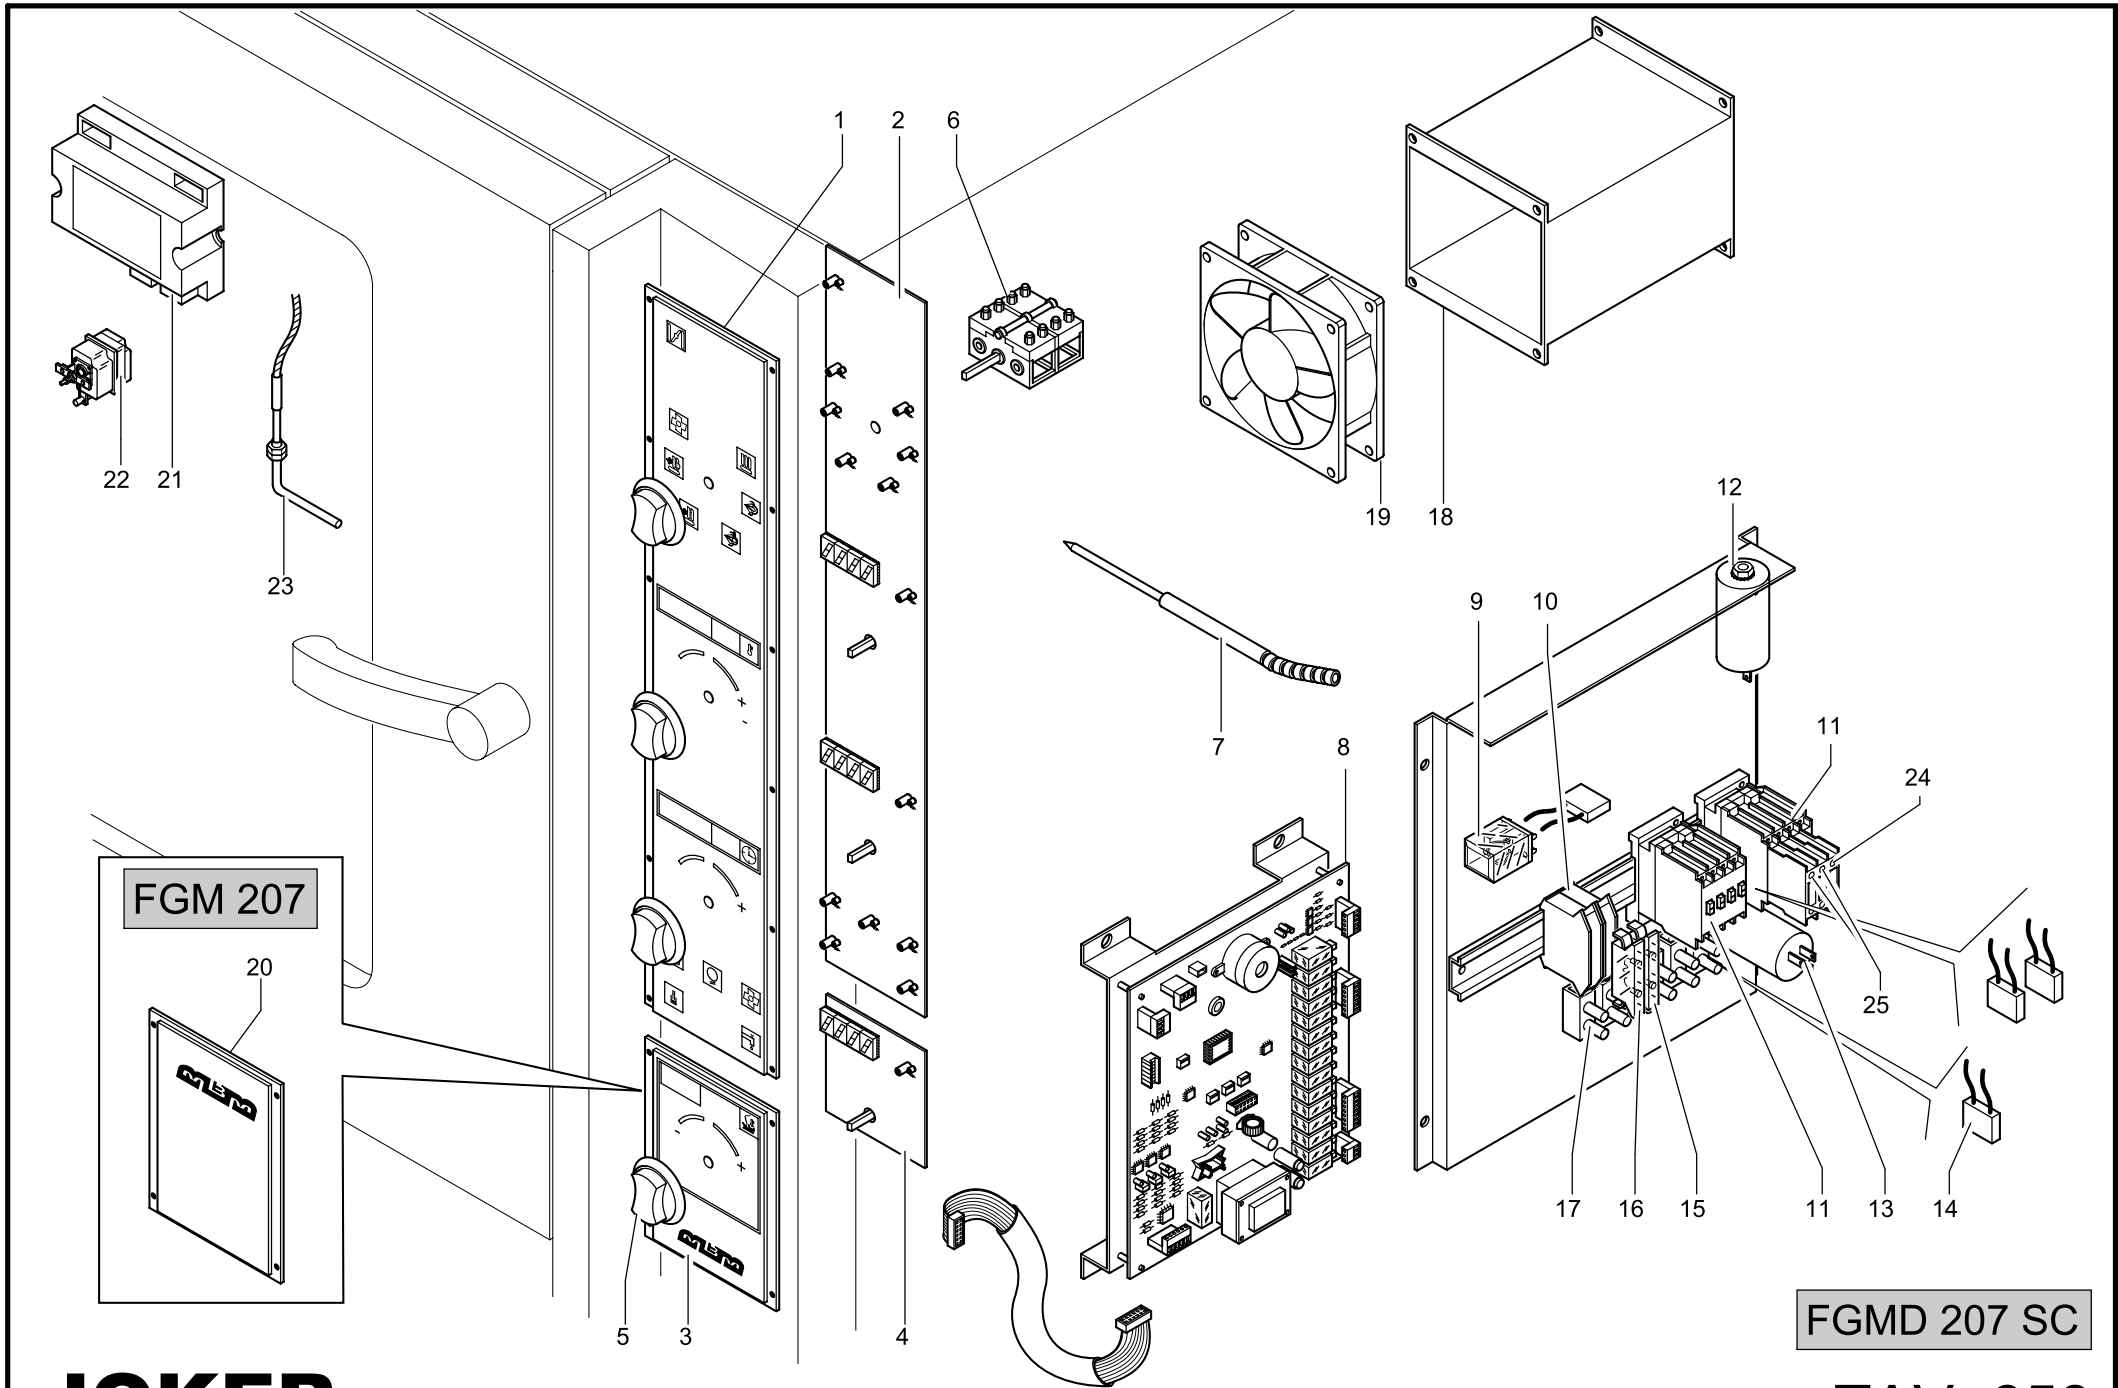

VERS. PAST

VERS. GN 2/1

FGMD 209

FGMD 207

JOKER

TAV. 657

FORNI TAV. 657	1	PAFOC00342	CONV.ARIA FGC200	CONVOYEUR AIR	AIR CONVEYOR	LUFTFÖRDERER
FORNI TAV. 657	2	RTFOC00313	TU.UMIDIFICATORE FEC200	HUMIDIFICATEUR	HUMIDIFIER	BEFEUCHTER
FORNI TAV. 657	3	RTFOC00156	NEBULIZZATORE FGC200	NÉBULISATEUR	DISTRIBUTOR	ZERSTÄUBER
FORNI TAV. 657	4	RTFOC00314	GIRANTE VENT.FEC200 D.350	MOBILE 50HZ	IMPELLER 50HZ	LAUFRAD 50HZ
FORNI TAV. 657	5	RTFOC00118	V.FIS.GIRANTE FCV.M8X31,5/SX	VITE FISSAGGIO GIRANTE	FIXINGSCREW IMPELLER	BEFESATIGUNGSSCHRAUBE LAUFRAD
FORNI TAV. 657	6	RTFOC00323	GRIGLIA PROT.VENT.FCV20G.INOX	GRILLE DE PROTECTION	GRILL IMPELLER PROTECTION	SCHUTZGITTERSCHORNSTEIN
FORNI TAV. 657	7	RTFOC00332	BRUC.FGC200 103189310	BRÛLEUR CHAMBRE DE COMBUSTION	BURNER CHAMBER	BRENNER KAMMER
FORNI TAV. 657	8	PAFOC00368	CAND.RILEV.BRUCIATORE FGM202	ELECTRODE DÉTECTION	SPARK PLUG DI RILEVAZ.	ZÜNDKERZE
FORNI TAV. 657	9	RTFOC00334	AT.RAPIDO K1610/TA16/C16X	ATTAQUE RAPIDE	CONNECTION	SCHNELLANSCHLUSS
FORNI TAV. 657	10	RTCP800062	INIET.1/4"D.3.25 K	MÉTHANE INJECTEUR G20 Ø 3,25K	METHANE INJECTOR G20 Ø 3,25K	METHANGAS-EINSPRI. Ø3,25K
FORNI TAV. 657	10	RTBF800333	INIET.1/4"D.2.00 L	INJECTEURGPL 29-37MBAR 200L	INJECTORGPL 29-37MBAR 200L	EINSPRITZERGPL 29-37MBAR 200L
FORNI TAV. 657	10	RTFOC00388	INIET.1/4"D.1.65/3.00 W	INJECTEURGPL 50MBAR 165÷300W	INJECTORGPL 50MBAR 165÷300W	EINSPRITZERGPL 50MBAR 165÷300W
FORNI TAV. 657	11	RTFOC00326	AS.SUP.INIET.F.FGC200 ZINC.	SUPPORT INJECTEUR	SUPPORT INJECTOR	HALTERUNG EINSPRITZER
FORNI TAV. 657	12	RTCP900034	GOMITO FE.MF.1/2"ZINC.	COURBE M-FG 1/2"	ELBOW M-FG 1/2"	KNIESTÜCK 1/2"
FORNI TAV. 657	13	RTCP900087	NIPLES CP OT/M/1/2"XM20/D.14	NIPLES 1/2" X M20	NIPLES 1/2" X M20	NIPPEL 1/2" X M20
FORNI TAV. 657	13	RTCP900087	NIPLES CP OT/M/1/2"XM20/D.14	NIPLES 1/2" X M20	NIPLES 1/2" X M20	NIPPEL 1/2" X M20
FORNI TAV. 657	14	RTCP900088	BICONO D.14 CP	BICONE	DOUBLE CONE	DOPPELKONUS
FORNI TAV. 657	14	RTCP900088	BICONO D.14 CP	BICONE	DOUBLE CONE	DOPPELKONUS
FORNI TAV. 657	15	RTCP900089	CALOTTA OT.D.14 CP	ECROU	NUT	MUTTER
FORNI TAV. 657	15	RTCP900089	CALOTTA OT.D.14 CP	ECROU	NUT	MUTTER
FORNI TAV. 657	16	RTFOC00331	TU.AL.BRUC.FGC200	TUYAU D'ALIMENTATION DU BRÛLEUR	BURNER CHAMBER PIPE	ROHR KAMMER
FORNI TAV. 657	17	RTFOC00603	AS.RAMPA FGC200 ZINC.	RAMPE	RAMP	RAMPE
FORNI TAV. 657	18	RTFOC00100	GUARNIZ.AS.RAMPA FGC060	GARNITURE RAMPE DU GAZ	GASKET RAMP GAS	DICHTUNG RAMPE GAS
FORNI TAV. 657	19	RTFOC00258	CORPO V.FGM69/0822112	VALVE GAS	VALVE GAS	VENTIL GAS
FORNI TAV. 657	20	RTFOC00066	MOTORE VENT.FEC100 M8035E31761	MOTEUR	MOTOR	MOTOR
FORNI TAV. 657	21	RTFOC00022	ELETTROVALVOLA	SOUPAPE	ELECTRIC VALVE	ELEKTROVENTIL
FORNI TAV. 657	21	RTFOC00022	ELETTROVALVOLA	SOUPAPE	ELECTRIC VALVE	ELEKTROVENTIL
FORNI TAV. 657	22	RTFOC00145	REGOL. DI PORTATA BOILER	RÉGULATEUR DE PORTÉE BOILER	BOILER FLOW REGULATOR	DURCHFLUSSREGLER BOILER
FORNI TAV. 657	23	RTFOC00626	RACCORDO P/GOMMA FCV 0502001	RACCORD SOUPLE	UNION RUBBER	ANSCHLUSS GUMMI
FORNI TAV. 657	24	GRFOC00274	GRUPPO REGOLATORE PRESSIONE FCV	RÉGULATEUR PRESSION + MANOMÈTRE	PRESSURE REGULATOR + MANOMETER	DRUCKREGLER + SICHERHEITSVENTIL
FORNI TAV. 657	26	RTFOC00726	REGOLAT.E/VALV.FCV.VERDE	RÉGULATEUR DE PORTÉE	FLOWREGULATOR	DURCHSTRÖMUNGSREGLER
FORNI TAV. 657	27	RTFOC00310	TU.AL.ACQ.UMIDIF.FEC200	TUBE HUMIDIFICATEUR	PIPE HUMIDIFIER	ROHR BEFEUCHTER
FORNI TAV. 657	28	RTFOC00020	CALOTTA UMIDIF.FCV.	ECROU	NUT	MUTTER
FORNI TAV. 657	28	RTFOC00020	CALOTTA UMIDIF.FCV.	ECROU	NUT	MUTTER
FORNI TAV. 657	29	RTCU900018	BICONO D.6 PEL0905	BICONE POUR TUBE Ø 6	BICONE FOR PIPE Ø 6	ZWEIKEGEL Ø 6
FORNI TAV. 657	29	RTCU900018	BICONO D.6 PEL0905	BICONE POUR TUBE Ø 6	BICONE FOR PIPE Ø 6	ZWEIKEGEL Ø 6
FORNI TAV. 657	30	RTFOC00557	INIET.UMIDIF.FCV D.1.5	INJECTEUR HUMIDIFICATEUR	INJECTOR HUMIDIFIER	EINSPRITZER BEFEUCHTER
FORNI TAV. 657	31	RTFOC00620	RAMPA SC.COND.FGMD200/1	RAMPE DE DÉCHARGEMENT CONDENSE	RAMP CONDENSE	RAMPE DUNSTABZUG
FORNI TAV. 657	32	RTFOC00529	INIET.AB.VAP.10G 1/8GGA-4.3W	INJECTEUR DÉTACHEMENT VAPEUR	INIETT. VAPOUR	EINSPRITZER DAMPF
FORNI TAV. 657	33	RTFOC00702	TUBO ABBATTIMENTO VAPORE	TUYAU DÉTACHEMENT VAPEUR	PIPE STEAM	ROHR DAMPF
FORNI TAV. 657	34	PAFOC00367	CAND.ACC.BRUCIATORE FGM202	ELECTRODE	SPARK PLUG	ZÜNDKERZE
FORNI TAV. 657	35	RTFOC00383	GABBIA P/TEGLIE+MANIGL.FEP160	CAGE PÂTISSERIE	CAGE PASTRY	KÄFIG GEBÄCK
FORNI TAV. 657	36	RTFOC00285	GRIGLIA F.FCV/16G CROM.	GRILLE PÂTISSERIE	GRILL PASTRY	GRILL GEBÄCK
FORNI TAV. 657	37	RTFOC00318	GABBIA P/TEGLIE+MANIG.FCV/20GN	CAGE GN 2/1	CAGE GN 2/1	KÄFIG GN 2/1
FORNI TAV. 657	38	RTFOC00287	GRIGLIA FORNO GN 2/1	GRILLE DU FOUR GN 2/1	GRILL OVEN GN 2/1	GRILL HERD GN 2/1
FORNI TAV. 657	39	GAFOC00133	AS.GUIDA P/GABBIA SX FCV2	GUIDE GAUCHE	LEFT GUIDE	FHRUNG LINKS
FORNI TAV. 657	40	GAFOC00131	AS.GUIDA P/GABBIA DX FCV2	GUIDE DROITE	RIGHT GUIDE	FHRUNG RECHTS
FORNI TAV. 657	41	RTFOC00316	DISTANZ.GUIDA P/GABBIA FEC200	ENTRTOISE	SPACER	DISTANZSTÜCK