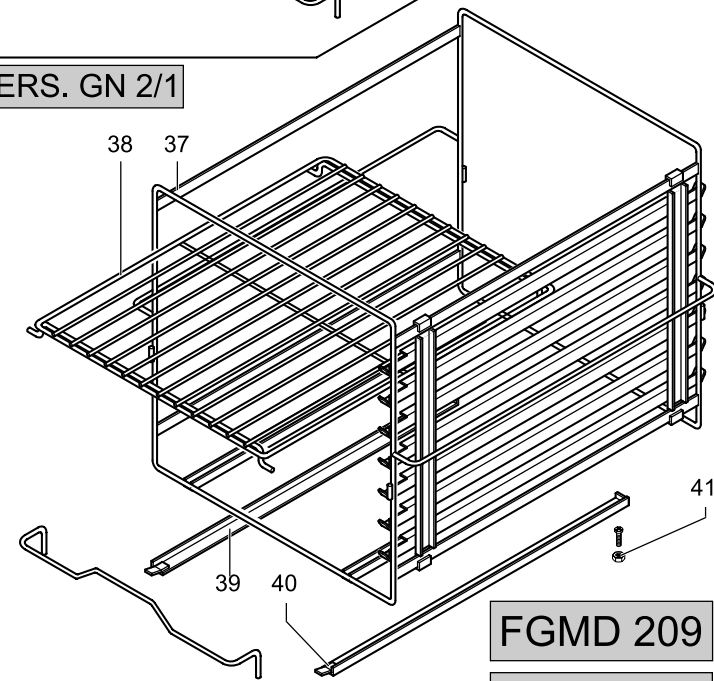

VERS. PAST

VERS. GN 2/1

FGMD 209

FGMD 207

JOKER

TAV. 657

FORNI TAV. 657	1	PAFOC00342	CONV.ARIA FGC200	CONVOYEUR AIR	AIR CONVEYOR	LUFTFÖRDERER
FORNI TAV. 657	2	RTFOC00313	TU.UMIDIFICATORE FEC200	HUMIDIFICATEUR	HUMIDIFIER	BEFEUCHTER
FORNI TAV. 657	3	RTFOC00156	NEBULIZZATORE FGC200	NÉBULISATEUR	DISTRIBUTOR	ZERSTÄUBER
FORNI TAV. 657	4	RTFOC00314	GIRANTE VENT.FEC200 D.350	MOBILE 50HZ	IMPELLER 50HZ	LAUFRAD 50HZ
FORNI TAV. 657	5	RTFOC00118	V.FIS.GIRANTE FCV.M8X31,5/SX	VITE FISSAGGIO GIRANTE	FIXINGSCREW IMPELLER	BEFESATIGUNGSSCHRAUBE LAUFRAD
FORNI TAV. 657	6	RTFOC00323	GRIGLIA PROT.VENT.FCV20G.INOX	GRILLE DE PROTECTION	GRILL IMPELLER PROTECTION	SCHUTZGITTERSCHORNSTEIN
FORNI TAV. 657	7	RTFOC00332	BRUC.FGC200 103189310	BRÛLEUR CHAMBRE DE COMBUSTION	BURNER CHAMBER	BRENNER KAMMER
FORNI TAV. 657	8	PAFOC00368	CAND.RILEV.BRUCIATORE FGM202	ELECTRODE DÉTECTION	SPARK PLUG DI RILEVAZ.	ZÜNDKERZE
FORNI TAV. 657	9	RTFOC00334	AT.RAPIDO K1610/TA16/C16X	ATTAQUE RAPIDE	CONNECTION	SCHNELLANSCHLUSS
FORNI TAV. 657	10	RTCP800062	INIET.1/4"D.3.25 K	MÉTHANE INJECTEUR G20 Ø 3,25K	METHANE INJECTOR G20 Ø 3,25K	METHANGAS-EINSPRI. Ø3,25K
FORNI TAV. 657	10	RTBF800333	INIET.1/4"D.2.00 L	INJECTEURGPL 29-37MBAR 200L	INJECTORGPL 29-37MBAR 200L	EINSPRITZERGPL 29-37MBAR 200L
FORNI TAV. 657	10	RTFOC00388	INIET.1/4"D.1.65/3.00 W	INJECTEURGPL 50MBAR 165÷300W	INJECTORGPL 50MBAR 165÷300W	EINSPRITZERGPL 50MBAR 165÷300W
FORNI TAV. 657	11	RTFOC00326	AS.SUP.INIET.F.FGC200 ZINC.	SUPPORT INJECTEUR	SUPPORT INJECTOR	HALTERUNG EINSPRITZER
FORNI TAV. 657	12	RTCP900034	GOMITO FE.MF.1/2"ZINC.	COURBE M-FG 1/2"	ELBOW M-FG 1/2"	KNIESTÜCK 1/2"
FORNI TAV. 657	13	RTCP900087	NIPLES CP OT/M/1/2"XM20/D.14	NIPLES 1/2" X M20	NIPLES 1/2" X M20	NIPPEL 1/2" X M20
FORNI TAV. 657	13	RTCP900087	NIPLES CP OT/M/1/2"XM20/D.14	NIPLES 1/2" X M20	NIPLES 1/2" X M20	NIPPEL 1/2" X M20
FORNI TAV. 657	14	RTCP900088	BICONO D.14 CP	BICONE	DOUBLE CONE	DOPPELKONUS
FORNI TAV. 657	14	RTCP900088	BICONO D.14 CP	BICONE	DOUBLE CONE	DOPPELKONUS
FORNI TAV. 657	15	RTCP900089	CALOTTA OT.D.14 CP	ECROU	NUT	MUTTER
FORNI TAV. 657	15	RTCP900089	CALOTTA OT.D.14 CP	ECROU	NUT	MUTTER
FORNI TAV. 657	16	RTFOC00331	TU.AL.BRUC.FGC200	TUYAU D'ALIMENTATION DU BRÛLEUR	BURNER CHAMBER PIPE	ROHR KAMMER
FORNI TAV. 657	17	RTFOC00603	AS.RAMPA FGC200 ZINC.	RAMPE	RAMP	RAMPE
FORNI TAV. 657	18	RTFOC00100	GUARNIZ.AS.RAMPA FGC060	GARNITURE RAMPE DU GAZ	GASKET RAMP GAS	DICHTUNG RAMPE GAS
FORNI TAV. 657	19	RTFOC00258	CORPO V.FGM69/0822112	VALVE GAS	VALVE GAS	VENTIL GAS
FORNI TAV. 657	20	RTFOC00066	MOTORE VENT.FEC100 M8035E31761	MOTEUR	MOTOR	MOTOR
FORNI TAV. 657	21	RTFOC00022	ELETTROVALVOLA	SOUPAPE	ELECTRIC VALVE	ELEKTROVENTIL
FORNI TAV. 657	21	RTFOC00022	ELETTROVALVOLA	SOUPAPE	ELECTRIC VALVE	ELEKTROVENTIL
FORNI TAV. 657	22	RTFOC00145	REGOL. DI PORTATA BOILER	RÉGULATEUR DE PORTÉE BOILER	BOILER FLOW REGULATOR	DURCHFLUSSREGLER BOILER
FORNI TAV. 657	23	RTFOC00626	RACCORDO P/GOMMA FCV 0502001	RACCORD SOUPLE	UNION RUBBER	ANSCHLUSS GUMMI
FORNI TAV. 657	24	GRFOC00274	GRUPPO REGOLATORE PRESSIONE FCV	RÉGULATEUR PRESSION + MANOMÈTRE	PRESSURE REGULATOR + MANOMETER	DRUCKREGLER + SICHERHEITSVENTIL
FORNI TAV. 657	26	RTFOC00726	REGOLAT.E/VALV.FCV.VERDE	RÉGULATEUR DE PORTÉE	FLOWREGULATOR	DURCHSTRÖMUNGSREGLER
FORNI TAV. 657	27	RTFOC00310	TU.AL.ACQ.UMIDIF.FEC200	TUBE HUMIDIFICATEUR	PIPE HUMIDIFIER	ROHR BEFEUCHTER
FORNI TAV. 657	28	RTFOC00020	CALOTTA UMIDIF.FCV.	ECROU	NUT	MUTTER
FORNI TAV. 657	28	RTFOC00020	CALOTTA UMIDIF.FCV.	ECROU	NUT	MUTTER
FORNI TAV. 657	29	RTCU900018	BICONO D.6 PEL0905	BICONE POUR TUBE Ø 6	BICONE FOR PIPE Ø 6	ZWEIKEGEL Ø 6
FORNI TAV. 657	29	RTCU900018	BICONO D.6 PEL0905	BICONE POUR TUBE Ø 6	BICONE FOR PIPE Ø 6	ZWEIKEGEL Ø 6
FORNI TAV. 657	30	RTFOC00557	INIET.UMIDIF.FCV D.1.5	INJECTEUR HUMIDIFICATEUR	INJECTOR HUMIDIFIER	EINSPRITZER BEFEUCHTER
FORNI TAV. 657	31	RTFOC00620	RAMPA SC.COND.FGMD200/1	RAMPE DE DÉCHARGEMENT CONDENSE	RAMP CONDENSE	RAMPE DUNSTABZUG
FORNI TAV. 657	32	RTFOC00529	INIET.AB.VAP.10G 1/8GGA-4.3W	INJECTEUR DÉTACHEMENT VAPEUR	INIETT. VAPOUR	EINSPRITZER DAMPF
FORNI TAV. 657	33	RTFOC00702	TUBO ABBATTIMENTO VAPORE	TUYAU DÉTACHEMENT VAPEUR	PIPE STEAM	ROHR DAMPF
FORNI TAV. 657	34	PAFOC00367	CAND.ACC.BRUCIATORE FGM202	ELECTRODE	SPARK PLUG	ZÜNDKERZE
FORNI TAV. 657	35	RTFOC00383	GABBIA P/TEGLIE+MANIGL.FEP160	CAGE PÂTISSERIE	CAGE PASTRY	KÄFIG GEBÄCK
FORNI TAV. 657	36	RTFOC00285	GRIGLIA F.FCV/16G CROM.	GRILLE PÂTISSERIE	GRILL PASTRY	GRILL GEBÄCK
FORNI TAV. 657	37	RTFOC00318	GABBIA P/TEGLIE+MANIG.FCV/20GN	CAGE GN 2/1	CAGE GN 2/1	KÄFIG GN 2/1
FORNI TAV. 657	38	RTFOC00287	GRIGLIA FORNO GN 2/1	GRILLE DU FOUR GN 2/1	GRILL OVEN GN 2/1	GRILL HERD GN 2/1
FORNI TAV. 657	39	GAFOC00133	AS.GUIDA P/GABBIA SX FCV2	GUIDE GAUCHE	LEFT GUIDE	FHRUNG LINKS
FORNI TAV. 657	40	GAFOC00131	AS.GUIDA P/GABBIA DX FCV2	GUIDE DROITE	RIGHT GUIDE	FHRUNG RECHTS
FORNI TAV. 657	41	RTFOC00316	DISTANZ.GUIDA P/GABBIA FEC200	ENTRTOISE	SPACER	DISTANZSTÜCK