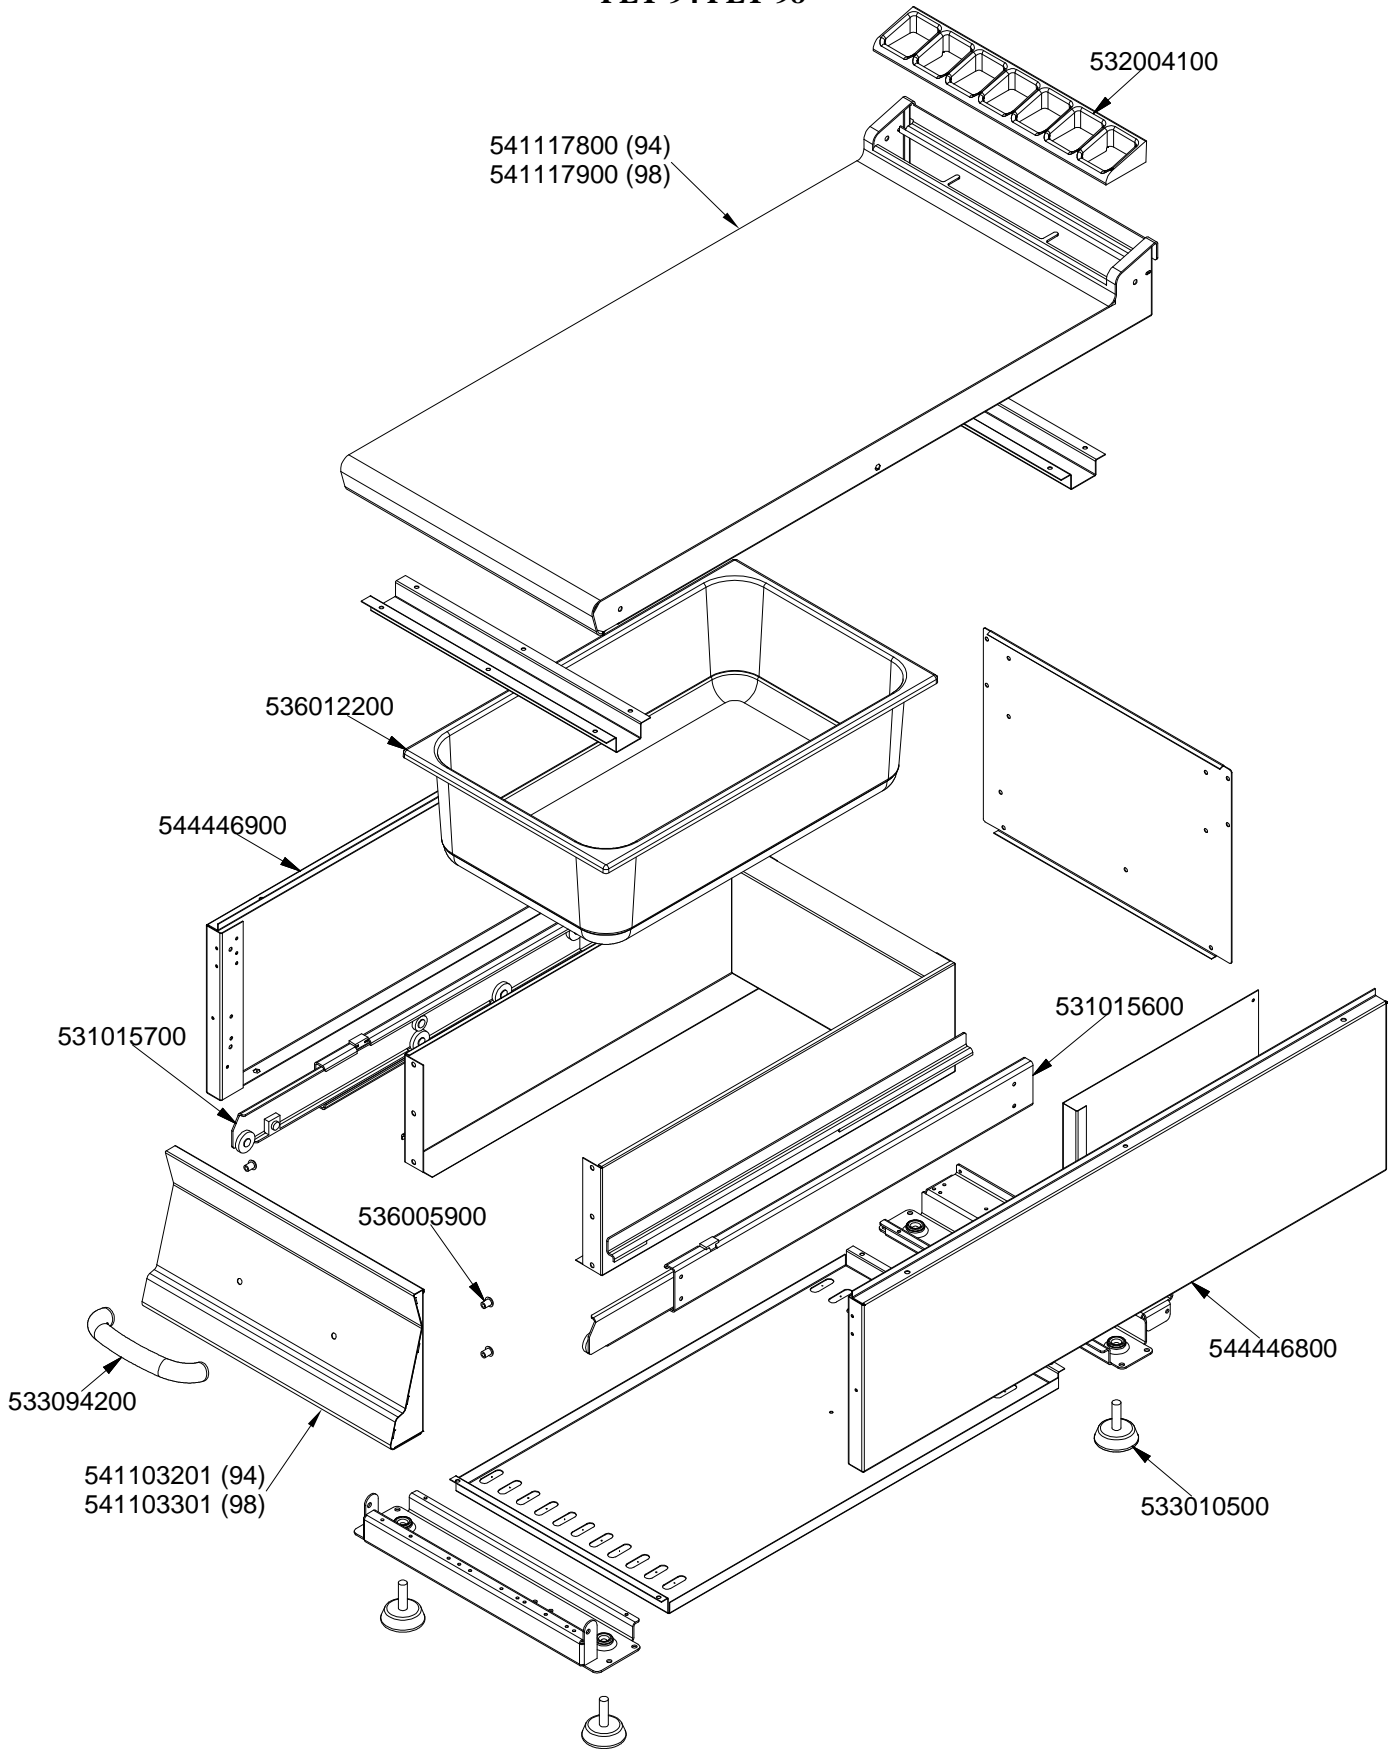

**IPERLOTUS 90 TOP**  
NEUTRO / NEUTRAL ELEMENTS / NEUTRALE ELEMENTE / ELEMENTES NEUTRES

**PLT-94 PLT-98**

560063400M00P00

Page	Pos	Code	Description
001		541117900	UPPER PLATE PL-98
001		541103201	FRONT PANEL FOR DRAWER PL74*NEW L.*
001		541103301	FRONT PANEL FOR DRAWER PL78*NEW L.*
001		533094200	S/S HANDLE FOR 70/90 SERIES
001		536005900	BUMPER D.12,5 H.2
001		532004100	FLUE GRID L=370 70LINE (RAF)
001		536012200	PLASTIC CONTAINER GN 1/1 H.150
001		531015600	RHD TELESCOPIC GUIDE RS50 L=570
001		531015700	LHD TELESCOPIC GUIDE RS50 L=570
001		544446900	
001		533010500	LEG M10*25 D.40
001		544446800	