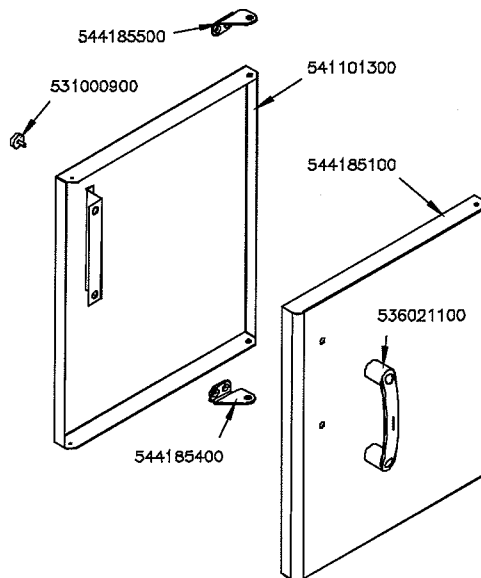

P-73 SX

P-73 DX

P-74 SX

P-74 DX

P-74 DX CF

Page	Pos	Code	Description
001		544188800	TANK LID F18-74G
001		531017300	TANK FILTER/BASKET SUPPORT FMG15/18
001		531031500	FILTER SUPPORT F18 70LINE
001		536021100	BLACK HANDLE 70LINE + 2RED POINTS
001		531013400	FRYER BASKET 15LTS.GAS/ELECTRIC
001		541097000	NEUTRAL SPACER 74
001		537007700	TERMINAL BLOCK THREEPHASE 40A
001		536011900	HEXAGONAL LOCK NUT PG-16
001		537013900	CABLE SECURING CLAMP PG-16
001		541107300	UPPER PLATE F18-74E
001		541107500	CONTROL PANEL F13/18-74E
001		537021401	HEATING EL.W13500 V230 FOR FRYER
001		537021400	HEATING EL.W13500 V230 FOR FRYER
001		536009800	GASKET O-RING 47,22X3,53 VITON
001		533010100	3/4 D. 18 PIPE UNION
001		533010200	BICONE 18S
001		531001000	DRAIN COCK 3/4" + HANDLE
001		537000600	THERMOSTAT 90-180°C SINGLEPHASE
001		537001200	FIXING BRACKET FOR THERMOSTAT/COMM.
001		539018900	INDEX FOR KNOB
001		537000400	COMMUTATOR 1POS.SINGLEPHASE S49 16A
001		536013800	KNOB D.70 BLACK 6*5 WITH SPRING
001		539016400	ADHESIVE GRADUATED DISC FOR KNOB
001		537014200	GREEN WARNING LIGHT 250V
001		537014100	WHITE WARNING LIGHT 250V
001		541047200	FILTER FOR DRIP TRAY
001		541077100	FILTER FOR DRIP TRAY 23L
001		537011500	MICRO-SWITCH 16A
001		537010100	REMOTE CONTROL SWITCH 20A 230V
001		544173400	RIGHT SIDE PANEL S.70
001		536005200	INOX LEG 2" 120-180 M10
001		537001400	SAFETY THERMOSTAT 235°C THREEPHASE
001		544173500	LEFT SIDE PANEL S.70
002		531007600	DOOR HINGE
002		536021100	BLACK HANDLE 70LINE + 2RED POINTS
002		536000200	D.12 H.4 BUMPER
002		541101000	INNER DOOR 74
002		544182100	LEFT DOOR 74
002		544182000	RIGHT DOOR 74
002		544185500	UPPER DOOR HINGE FOR COMPARTME CF70
002		531000900	MAGNET §22 KG.3 WITH DISK
002		541101300	RIGHT INNER DOOR 74 CF
002		544185100	RIGHT DOOR 74
002		544185400	LOWER DOOR HINGE FOR COMPARTME CF70