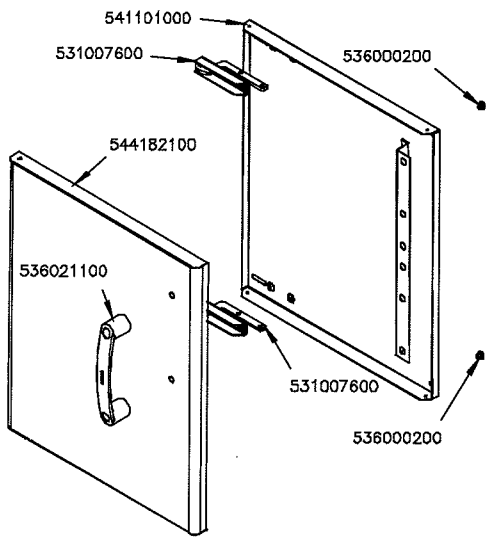

P-73 SX

P-73 DX

P-74 SX

P-74 DX

P-74 DX CF

Page	Pos	Code	Description
001		544188800	TANK LID F18-74G
001		531017300	TANK FILTER/BASKET SUPPORT FMG15/18
001		531031500	FILTER SUPPORT F18 70LINE
001		536021100	BLACK HANDLE 70LINE + 2RED POINTS
001		531013400	FRYER BASKET 15LTS.GAS/ELECTRIC
001		541097000	NEUTRAL SPACER 74
001		537007700	TERMINAL BLOCK THREEPHASE 40A
001		536011900	HEXAGONAL LOCK NUT PG-16
001		537013900	CABLE SECURING CLAMP PG-16
001		541107300	UPPER PLATE F18-74E
001		541107500	CONTROL PANEL F13/18-74E
001		537021401	HEATING EL.W13500 V230 FOR FRYER
001		537021400	HEATING EL.W13500 V230 FOR FRYER
001		536009800	GASKET O-RING 47,22X3,53 VITON
001		533010100	3/4 D. 18 PIPE UNION
001		533010200	BICONE 18S
001		531001000	DRAIN COCK 3/4" + HANDLE
001		537000600	THERMOSTAT 90-180°C SINGLEPHASE
001		537001200	FIXING BRACKET FOR THERMOSTAT/COMM.
001		539018900	INDEX FOR KNOB
001		537000400	COMMUTATOR 1POS.SINGLEPHASE S49 16A
001		536013800	KNOB D.70 BLACK 6*5 WITH SPRING
001		539016400	ADHESIVE GRADUATED DISC FOR KNOB
001		537014200	GREEN WARNING LIGHT 250V
001		537014100	WHITE WARNING LIGHT 250V
001		541047200	FILTER FOR DRIP TRAY
001		541077100	FILTER FOR DRIP TRAY 23L
001		537011500	MICRO-SWITCH 16A
001		537010100	REMOTE CONTROL SWITCH 20A 230V
001		544173400	RIGHT SIDE PANEL S.70
001		536005200	INOX LEG 2" 120-180 M10
001		537001400	SAFETY THERMOSTAT 235°C THREEPHASE
001		544173500	LEFT SIDE PANEL S.70
002		531007600	DOOR HINGE
002		536021100	BLACK HANDLE 70LINE + 2RED POINTS
002		536000200	D.12 H.4 BUMPER
002		541101000	INNER DOOR 74
002		544182100	LEFT DOOR 74
002		544182000	RIGHT DOOR 74
002		544185500	UPPER DOOR HINGE FOR COMPARTME CF70
002		531000900	MAGNET §22 KG.3 WITH DISK
002		541101300	RIGHT INNER DOOR 74 CF
002		544185100	RIGHT DOOR 74
002		544185400	LOWER DOOR HINGE FOR COMPARTME CF70