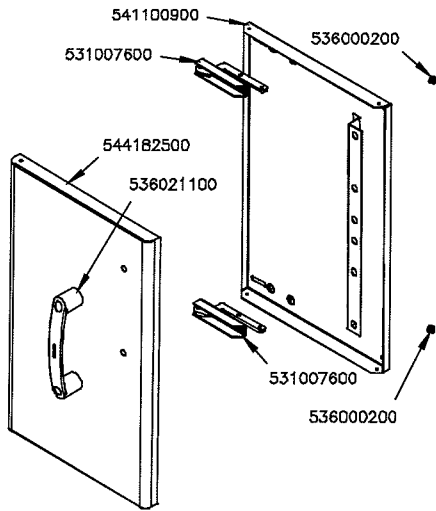

P-73 SX

P-73 DX

P-74 SX

P-74 DX

P-74 DX CF

Page	Pos	Code	Description
001		544188800	TANK LID F18-74G
001		531017300	TANK FILTER/BASKET SUPPORT FMG15/18
001		531031500	FILTER SUPPORT F18 70LINE
001		536021100	BLACK HANDLE 70LINE + 2RED POINTS
001		531013400	FRYER BASKET 15LTS.GAS/ELECTRIC
001		541097000	NEUTRAL SPACER 74
001		537007700	TERMINAL BLOCK THREEPHASE 40A
001		536011900	HEXAGONAL LOCK NUT PG-16
001		537013900	CABLE SECURING CLAMP PG-16
001		541107300	UPPER PLATE F18-74E
001		541107500	CONTROL PANEL F13/18-74E
001		537021401	HEATING EL.W13500 V230 FOR FRYER
001		537021400	HEATING EL.W13500 V230 FOR FRYER
001		536009800	GASKET O-RING 47,22X3,53 VITON
001		533010100	3/4 D. 18 PIPE UNION
001		533010200	BICONE 18S
001		531001000	DRAIN COCK 3/4" + HANDLE
001		537000600	THERMOSTAT 90-180°C SINGLEPHASE
001		537001200	FIXING BRACKET FOR THERMOSTAT/COMM.
001		539018900	INDEX FOR KNOB
001		537000400	COMMUTATOR 1POS.SINGLEPHASE S49 16A
001		536013800	KNOB D.70 BLACK 6*5 WITH SPRING
001		539016400	ADHESIVE GRADUATED DISC FOR KNOB
001		537014200	GREEN WARNING LIGHT 250V
001		537014100	WHITE WARNING LIGHT 250V
001		541047200	FILTER FOR DRIP TRAY
001		541077100	FILTER FOR DRIP TRAY 23L
001		537011500	MICRO-SWITCH 16A
001		537010100	REMOTE CONTROL SWITCH 20A 230V
001		544173400	RIGHT SIDE PANEL S.70
001		536005200	INOX LEG 2" 120-180 M10
001		537001400	SAFETY THERMOSTAT 235°C THREEPHASE
001		544173500	LEFT SIDE PANEL S.70
002		531007600	DOOR HINGE
002		536021100	BLACK HANDLE 70LINE + 2RED POINTS
002		536000200	D.12 H.4 BUMPER
002		541101000	INNER DOOR 74
002		544182100	LEFT DOOR 74
002		544182000	RIGHT DOOR 74
002		544185500	UPPER DOOR HINGE FOR COMPARTME CF70
002		531000900	MAGNET §22 KG.3 WITH DISK
002		541101300	RIGHT INNER DOOR 74 CF
002		544185100	RIGHT DOOR 74
002		544185400	LOWER DOOR HINGE FOR COMPARTME CF70