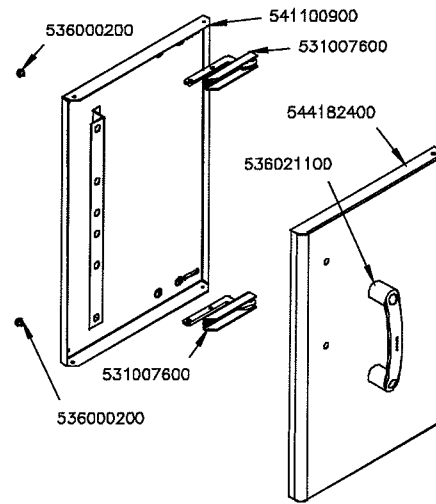

P-73 SX

P-73 DX

P-74 SX

P-74 DX

P-74 DX CF

Page	Pos	Code	Description
001		544188800	TANK LID F18-74G
001		531017300	TANK FILTER/BASKET SUPPORT FMG15/18
001		531031500	FILTER SUPPORT F18 70LINE
001		536021100	BLACK HANDLE 70LINE + 2RED POINTS
001		531013400	FRYER BASKET 15LTS.GAS/ELECTRIC
001		541097000	NEUTRAL SPACER 74
001		537007700	TERMINAL BLOCK THREEPHASE 40A
001		536011900	HEXAGONAL LOCK NUT PG-16
001		537013900	CABLE SECURING CLAMP PG-16
001		541107300	UPPER PLATE F18-74E
001		541107500	CONTROL PANEL F13/18-74E
001		537021401	HEATING EL.W13500 V230 FOR FRYER
001		537021400	HEATING EL.W13500 V230 FOR FRYER
001		536009800	GASKET O-RING 47,22X3,53 VITON
001		533010100	3/4 D. 18 PIPE UNION
001		533010200	BICONE 18S
001		531001000	DRAIN COCK 3/4" + HANDLE
001		537000600	THERMOSTAT 90-180°C SINGLEPHASE
001		537001200	FIXING BRACKET FOR THERMOSTAT/COMM.
001		539018900	INDEX FOR KNOB
001		537000400	COMMUTATOR 1POS.SINGLEPHASE S49 16A
001		536013800	KNOB D.70 BLACK 6*5 WITH SPRING
001		539016400	ADHESIVE GRADUATED DISC FOR KNOB
001		537014200	GREEN WARNING LIGHT 250V
001		537014100	WHITE WARNING LIGHT 250V
001		541047200	FILTER FOR DRIP TRAY
001		541077100	FILTER FOR DRIP TRAY 23L
001		537011500	MICRO-SWITCH 16A
001		537010100	REMOTE CONTROL SWITCH 20A 230V
001		544173400	RIGHT SIDE PANEL S.70
001		536005200	INOX LEG 2" 120-180 M10
001		537001400	SAFETY THERMOSTAT 235°C THREEPHASE
001		544173500	LEFT SIDE PANEL S.70
002		531007600	DOOR HINGE
002		536021100	BLACK HANDLE 70LINE + 2RED POINTS
002		536000200	D.12 H.4 BUMPER
002		541101000	INNER DOOR 74
002		544182100	LEFT DOOR 74
002		544182000	RIGHT DOOR 74
002		544185500	UPPER DOOR HINGE FOR COMPARTME CF70
002		531000900	MAGNET §22 KG.3 WITH DISK
002		541101300	RIGHT INNER DOOR 74 CF
002		544185100	RIGHT DOOR 74
002		544185400	LOWER DOOR HINGE FOR COMPARTME CF70