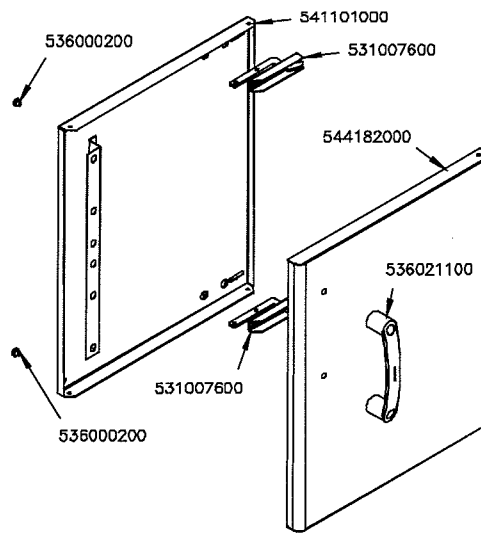

P-73 SX

P-73 DX

P-74 SX

P-74 DX

P-74 DX CF

Page	Pos	Code	Description
001		544188800	TANK LID F18-74G
001		531017300	TANK FILTER/BASKET SUPPORT FMG15/18
001		531031500	FILTER SUPPORT F18 70LINE
001		536021100	BLACK HANDLE 70LINE + 2RED POINTS
001		531013400	FRYER BASKET 15LTS.GAS/ELECTRIC
001		541097000	NEUTRAL SPACER 74
001		537007700	TERMINAL BLOCK THREEPHASE 40A
001		536011900	HEXAGONAL LOCK NUT PG-16
001		537013900	CABLE SECURING CLAMP PG-16
001		541107300	UPPER PLATE F18-74E
001		541107500	CONTROL PANEL F13/18-74E
001		537021401	HEATING EL.W13500 V230 FOR FRYER
001		537021400	HEATING EL.W13500 V230 FOR FRYER
001		536009800	GASKET O-RING 47,22X3,53 VITON
001		533010100	3/4 D. 18 PIPE UNION
001		533010200	BICONE 18S
001		531001000	DRAIN COCK 3/4" + HANDLE
001		537000600	THERMOSTAT 90-180°C SINGLEPHASE
001		537001200	FIXING BRACKET FOR THERMOSTAT/COMM.
001		539018900	INDEX FOR KNOB
001		537000400	COMMUTATOR 1POS.SINGLEPHASE S49 16A
001		536013800	KNOB D.70 BLACK 6*5 WITH SPRING
001		539016400	ADHESIVE GRADUATED DISC FOR KNOB
001		537014200	GREEN WARNING LIGHT 250V
001		537014100	WHITE WARNING LIGHT 250V
001		541047200	FILTER FOR DRIP TRAY
001		541077100	FILTER FOR DRIP TRAY 23L
001		537011500	MICRO-SWITCH 16A
001		537010100	REMOTE CONTROL SWITCH 20A 230V
001		544173400	RIGHT SIDE PANEL S.70
001		536005200	INOX LEG 2" 120-180 M10
001		537001400	SAFETY THERMOSTAT 235°C THREEPHASE
001		544173500	LEFT SIDE PANEL S.70
002		531007600	DOOR HINGE
002		536021100	BLACK HANDLE 70LINE + 2RED POINTS
002		536000200	D.12 H.4 BUMPER
002		541101000	INNER DOOR 74
002		544182100	LEFT DOOR 74
002		544182000	RIGHT DOOR 74
002		544185500	UPPER DOOR HINGE FOR COMPARTME CF70
002		531000900	MAGNET §22 KG.3 WITH DISK
002		541101300	RIGHT INNER DOOR 74 CF
002		544185100	RIGHT DOOR 74
002		544185400	LOWER DOOR HINGE FOR COMPARTME CF70