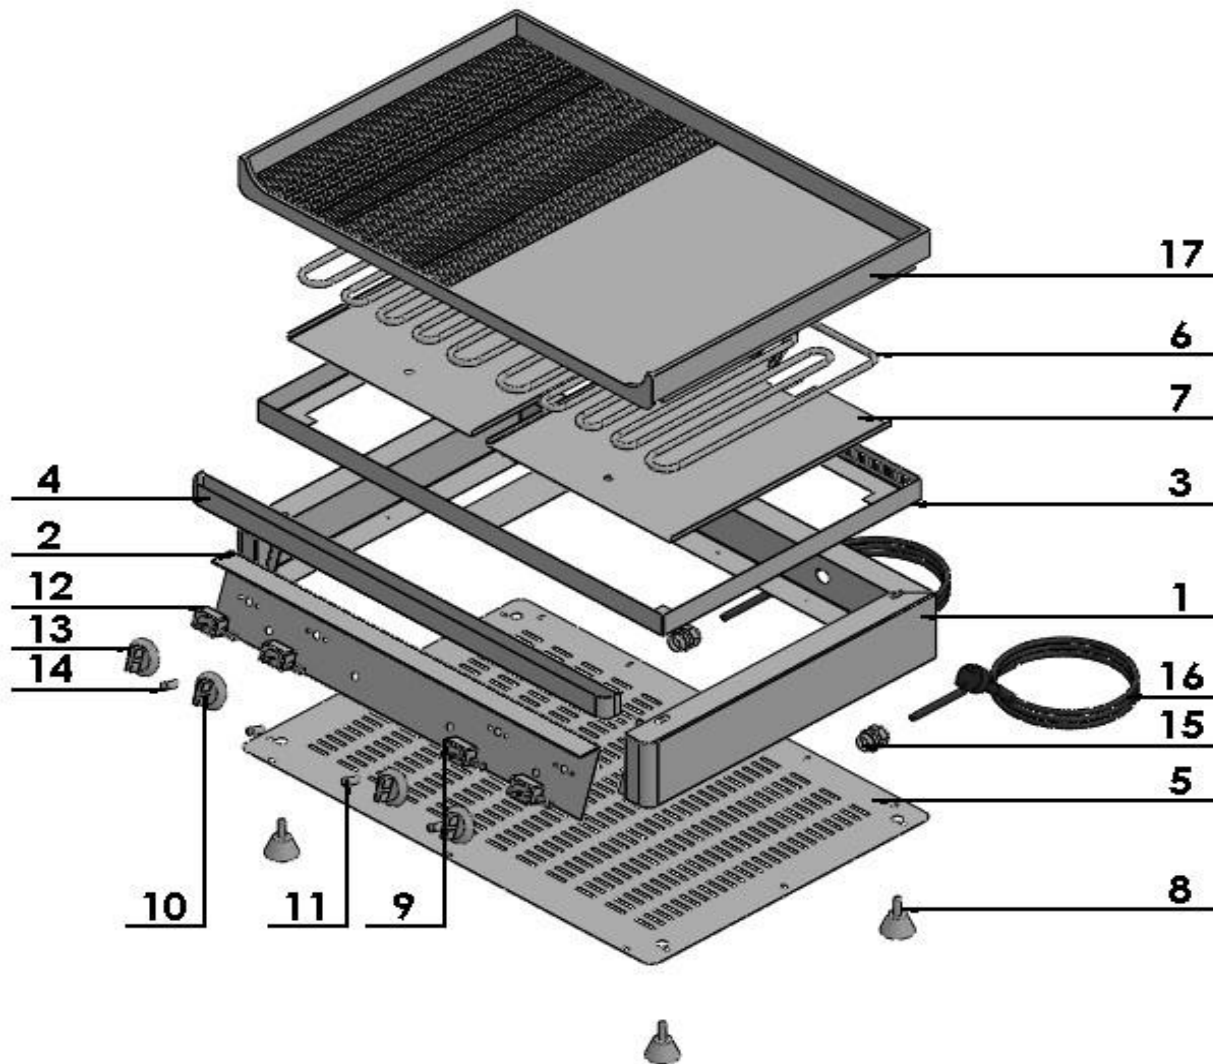

Snackgeräte Elektro-Grillplatte

Artikel-Nr. 243027 (GP7050EG)

Explosionszeichnung / Ersatzteile

Bitte bei Ersatzteilbestellung immer Artikelnummer und Seriennummer mit angeben!

PRODUKT/PRODUCT

GP 7050 EG / 243027

DATUM/DATE

10/11/2013

DETAIL BILD
DETAIL PICTURE

SEITENZAHL: 1 / 3
PAGE NO.: 1 / 3

GP 7050 EG		Grillmaße : 70 x 50 cm.	Cooking Surface : 70 x 50 cm.
		Anschluß : 2,5 + 2,5 kW - 230 / 400 V	Power : 2,5 + 2,5 kW - 230 / 400 V
		Außenmaße : 72 x 52 x 21 cm.	Outside Dim.: 72 x 52 x 21 cm.
		Gewicht : 35 Kg.	Weight : 35 Kg.

NO.	BEZEICHNUNG	DESCRIPTION	ARTIKEL-NR / ITEM NO	STK. / PCS.
1	GEHÄUSE	MAIN BODY	GP7050EG-01	1
2	FRONTBLENDE	PANEL	GP7050EG-02	1
3	AUFSATZRAHMEN	FRAME	GP7050EG-03	1
4	FETTFANGRINNE	LUBRICATOR	GP7050EG-04	1
5	UNTERBODENBLECH	LOWER COVER	GP7050EG-05	1
6	HEIZUNG	RESISTANCE	GP7050EG-06	2
7	HALTERUNGSBLECH HEIZUNG	RESISTANCE HOLDER	GP7050EG-07	2
8	STELLFUß	FEET	GP7050EG-08	4
9	THERMOSTAT	THERMOSTAT	GP7050EG-09	2
10	KNEBEL FÜR THERMOSTAT	THERMOSTAT BUTTON	GP7050EG-10	2
11	KONTROLLLEUCHE THERMOSTAT	THERMOSTAT LAMP	GP7050EG-11	2
12	AN-/AUS-SCHALTER	POWER SWITCH	GP7050EG-12	2
13	KNEBEL FÜR AN-/AUS-SCHALTER	POWER SWITCH BUTTON	GP7050EG-13	2
14	KONTROLLLEUCHE AN-/AUS-SCHALTER	POWER SWITCH LAMP	GP7050EG-14	2
15	DURCHGANGSHÜLSE KABEL	FEEDING CABLE SOCKET	GP7050EG-15	2
16	ANSCHLUSSKABEL	FEEDING CABLE	GP7050EG-16	2
17	GRILLPLATTEN-AUFSATZ	CASTING	GP7050EG-17	1

	PRODUKT/PRODUCT	DATUM/DATE	DETAIL BILD DETAIL PICTURE
	GP 7050 EG / 243027	10/11/2013	SEITENZAHL: 2 / 3 PAGE NO.: 2 / 3