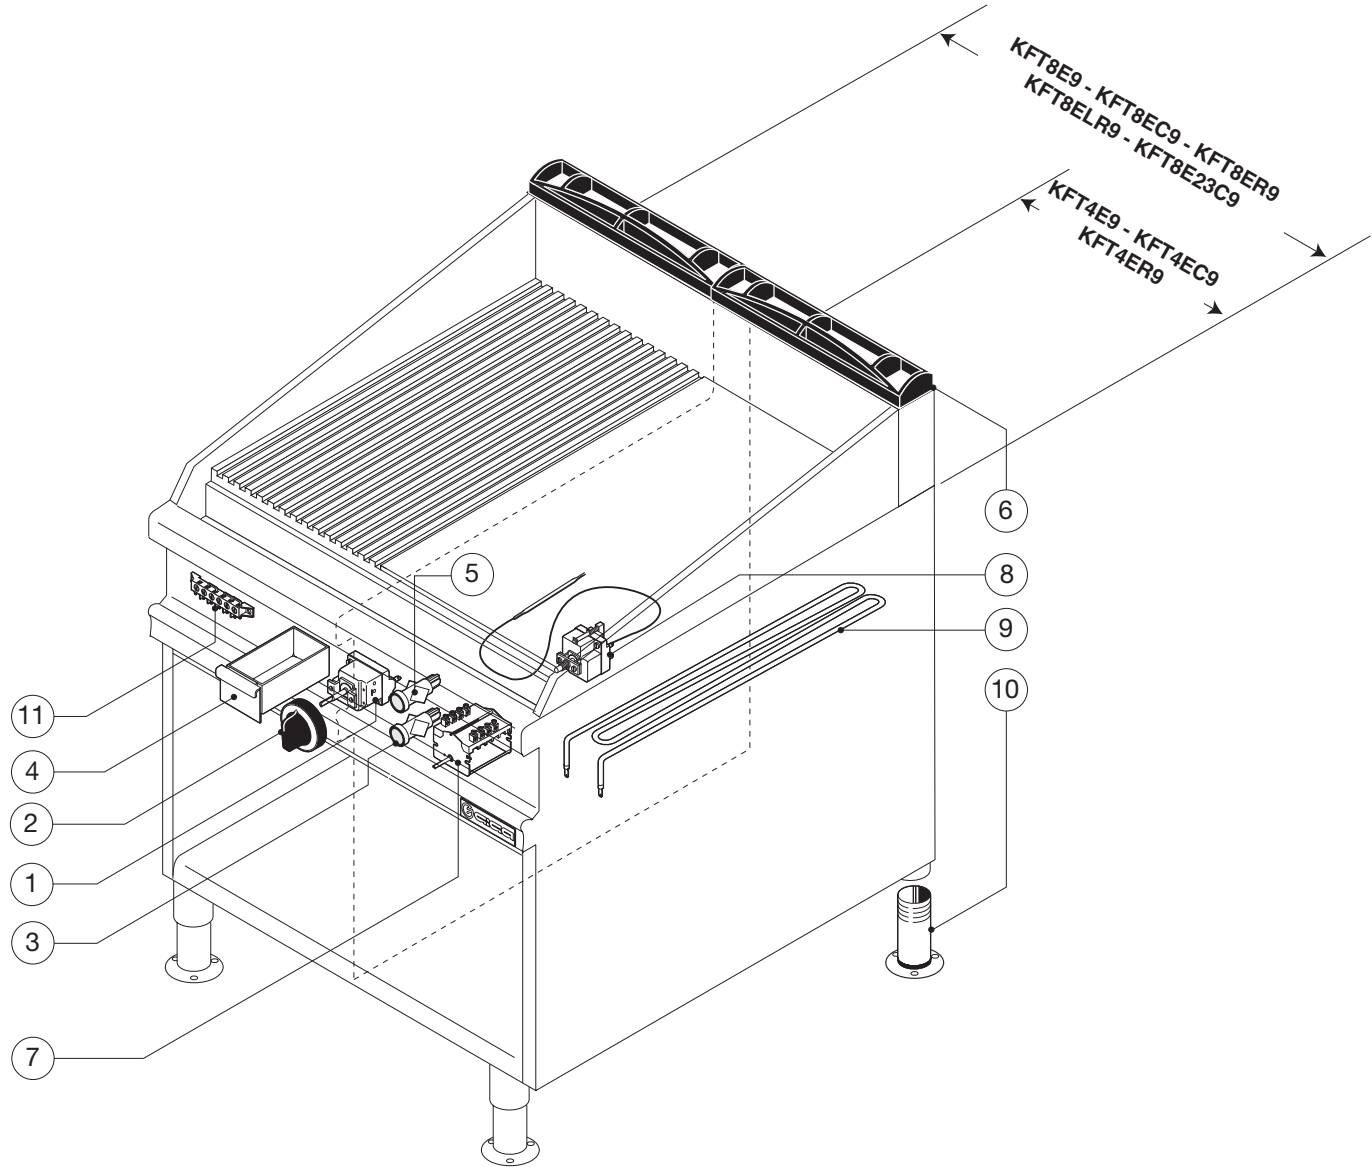

KFT4E9

KFT8E9

KFT4EC9

KFT8EC9

KFT4ER9

KFT8ER9

KFT8ELR9

KFT8E23C9

Pezzi/Pieces Pieces/Anzahl		Pos.	Validità dalla matricola Validity from serial number Validité du numéro matricule Gültigkeit ab der (Seriennummer)	Validità alla matricola Validity up to serial number Validité au numéro matricule Gültigkeit bis zur (Seriennummer)	Codice Code Artikel Nummer	Descrizione	Description	Description	Beschreibung
KFT4E9 KFT4EC9 KFT4ER9	KFT8E9 KFT8EC9 KFT8ER9 KFT8ELR9 KFT8E23C9								
1	2	1			X43900	Termostato 50-300°C	Thermostat 50-300°C	Thermostat 50-300°C	Thermostat 50-300°C
1	2	2			0000Y65004	Manopola temperatura	Temperature knob	Cle de commande temper	Drehknopf temp.
1	2	3		10700483	X50900	Lampada verde	Green light	Lampe vert	Grüne Kontrollampe
1	1	4			B12100	Cassetto raccogliughi	Deep fat tray	Tiroir de recueil des jus	Fettauffangwanne
1	2	5		10700483	X41200	Lampada gialla	Yellow light	Lampe jaune	Gelbe Kontrollampe
1	2	6			1550Y63500	Griglietta scarico fumi	Smoke discharge grid	Grille évacuation des fumées	Rauchblässgitter
1	2	7			X49700	Commutatore	Selector switch	Commutateur	Schalter
1	2	8			X44800	Termostato di sicurezza	Safety thermostat	Thermostat de sécurité	Sicherheitsthermostat
3	6	9			Y14200	Resistenza	Resistance	Résistance	Resistenz
4	4	10			DVA025ZR10	Traversa portapiedini	Feet holder bar	Traverse fixation de pieds	Gerätefüßenquerträger
1	1	11			X59000	Morsettiera	Terminal board	Barrette de raccordement	Klemmleiste
1	2	3	10700484		776-001-00	Lampada verde	Green light	Lampe vert	Grüne Kontrollampe
1	2	5	10700484		776-000-00	Lampada gialla	Yellow light	Lampe jaune	Gelbe Kontrollampe