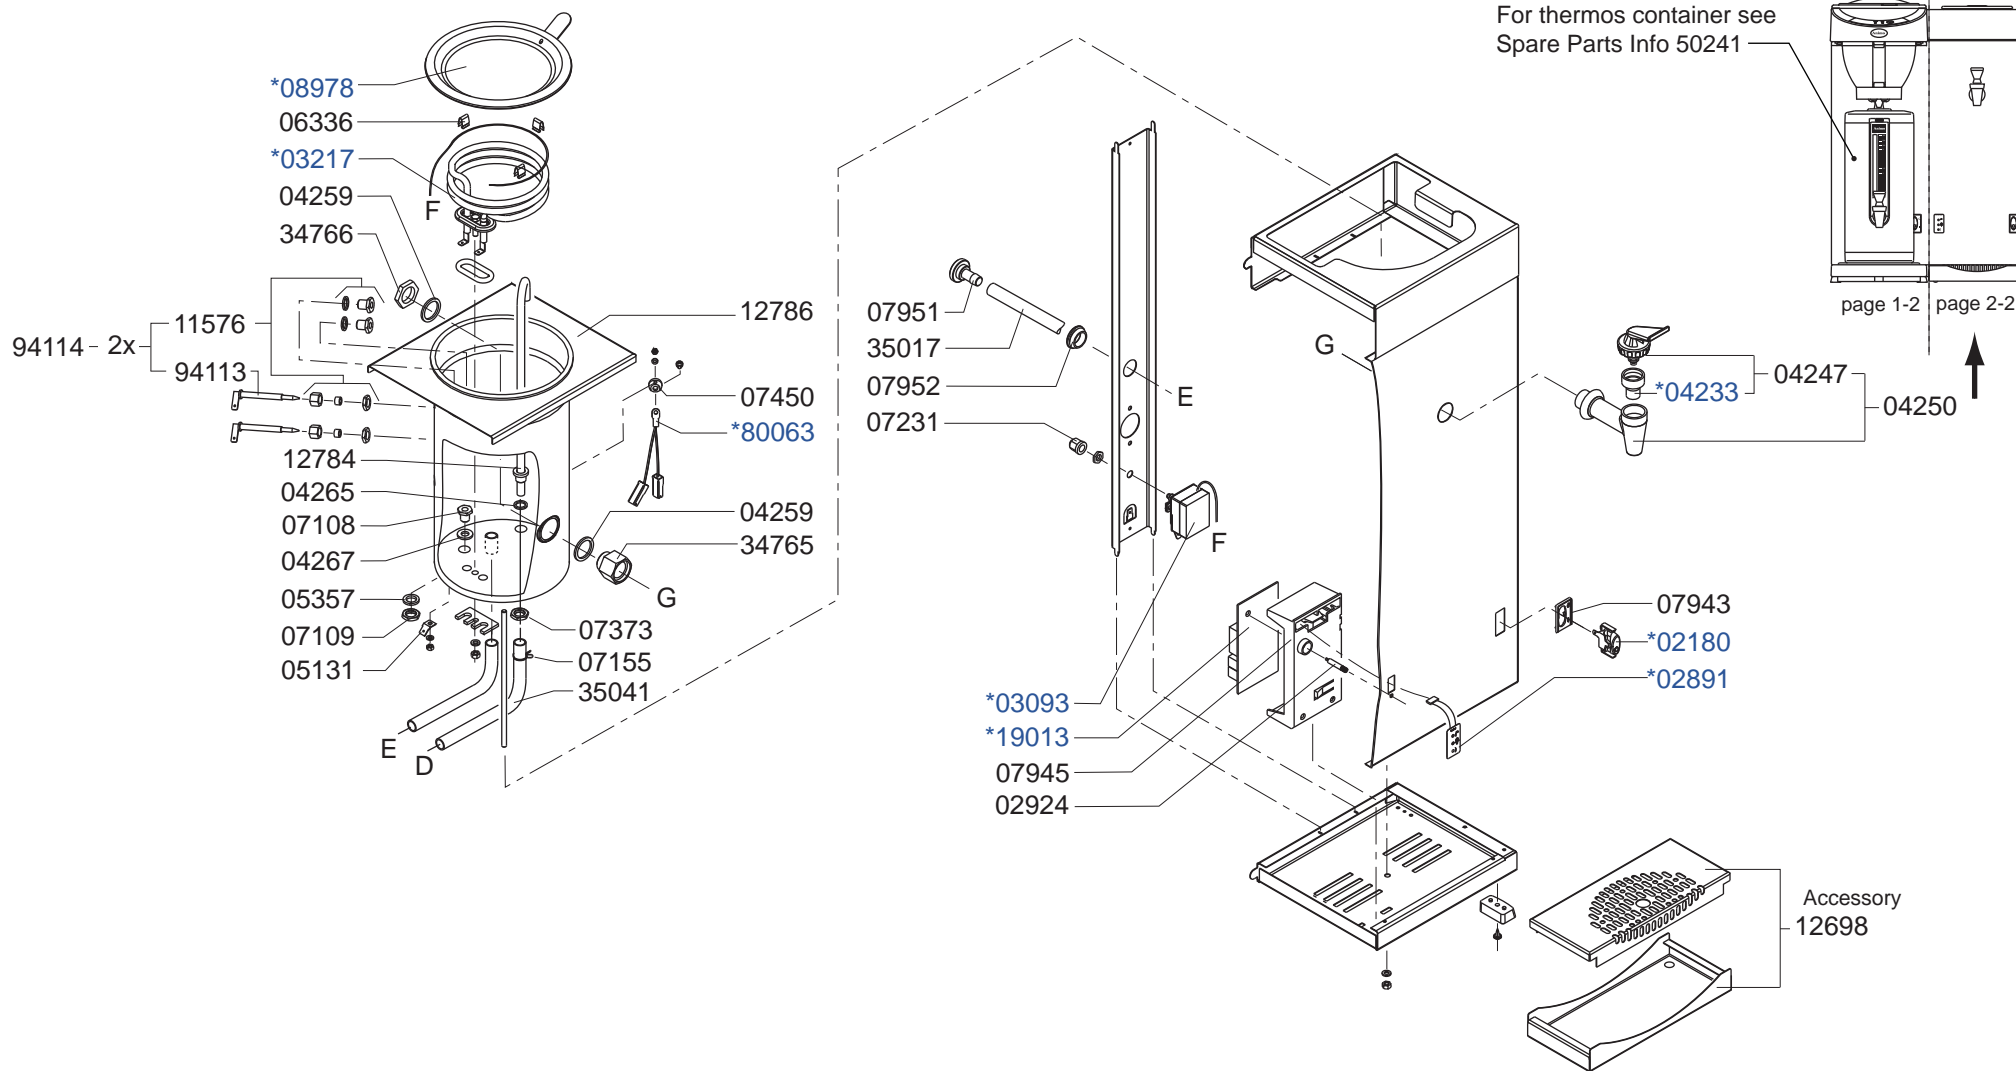

Type : MT200W	From mach. nr. : 4J 33547	Page : 1-2	Drawer : MT
Artikel : 10575	Date : 11-2000	Rev. : 1.1	Date : 03-01-2008
Rated voltage : 1N~220-240V 50-60Hz 3200W	Spare Parts Info	***** Animo ***** Assen - Holland	www.animo.eu

* Recommended Spare Part

Type : MT200W
Artikel : 10575

From mach. nr. : 4J 33547
Date : 11-2000

Page : 2-2
Rev. : 1.1

Drawer : MT
Date : 03-01-2008

Rated voltage : 1N~220-240V 50-60Hz 3200W

Spare Parts Info