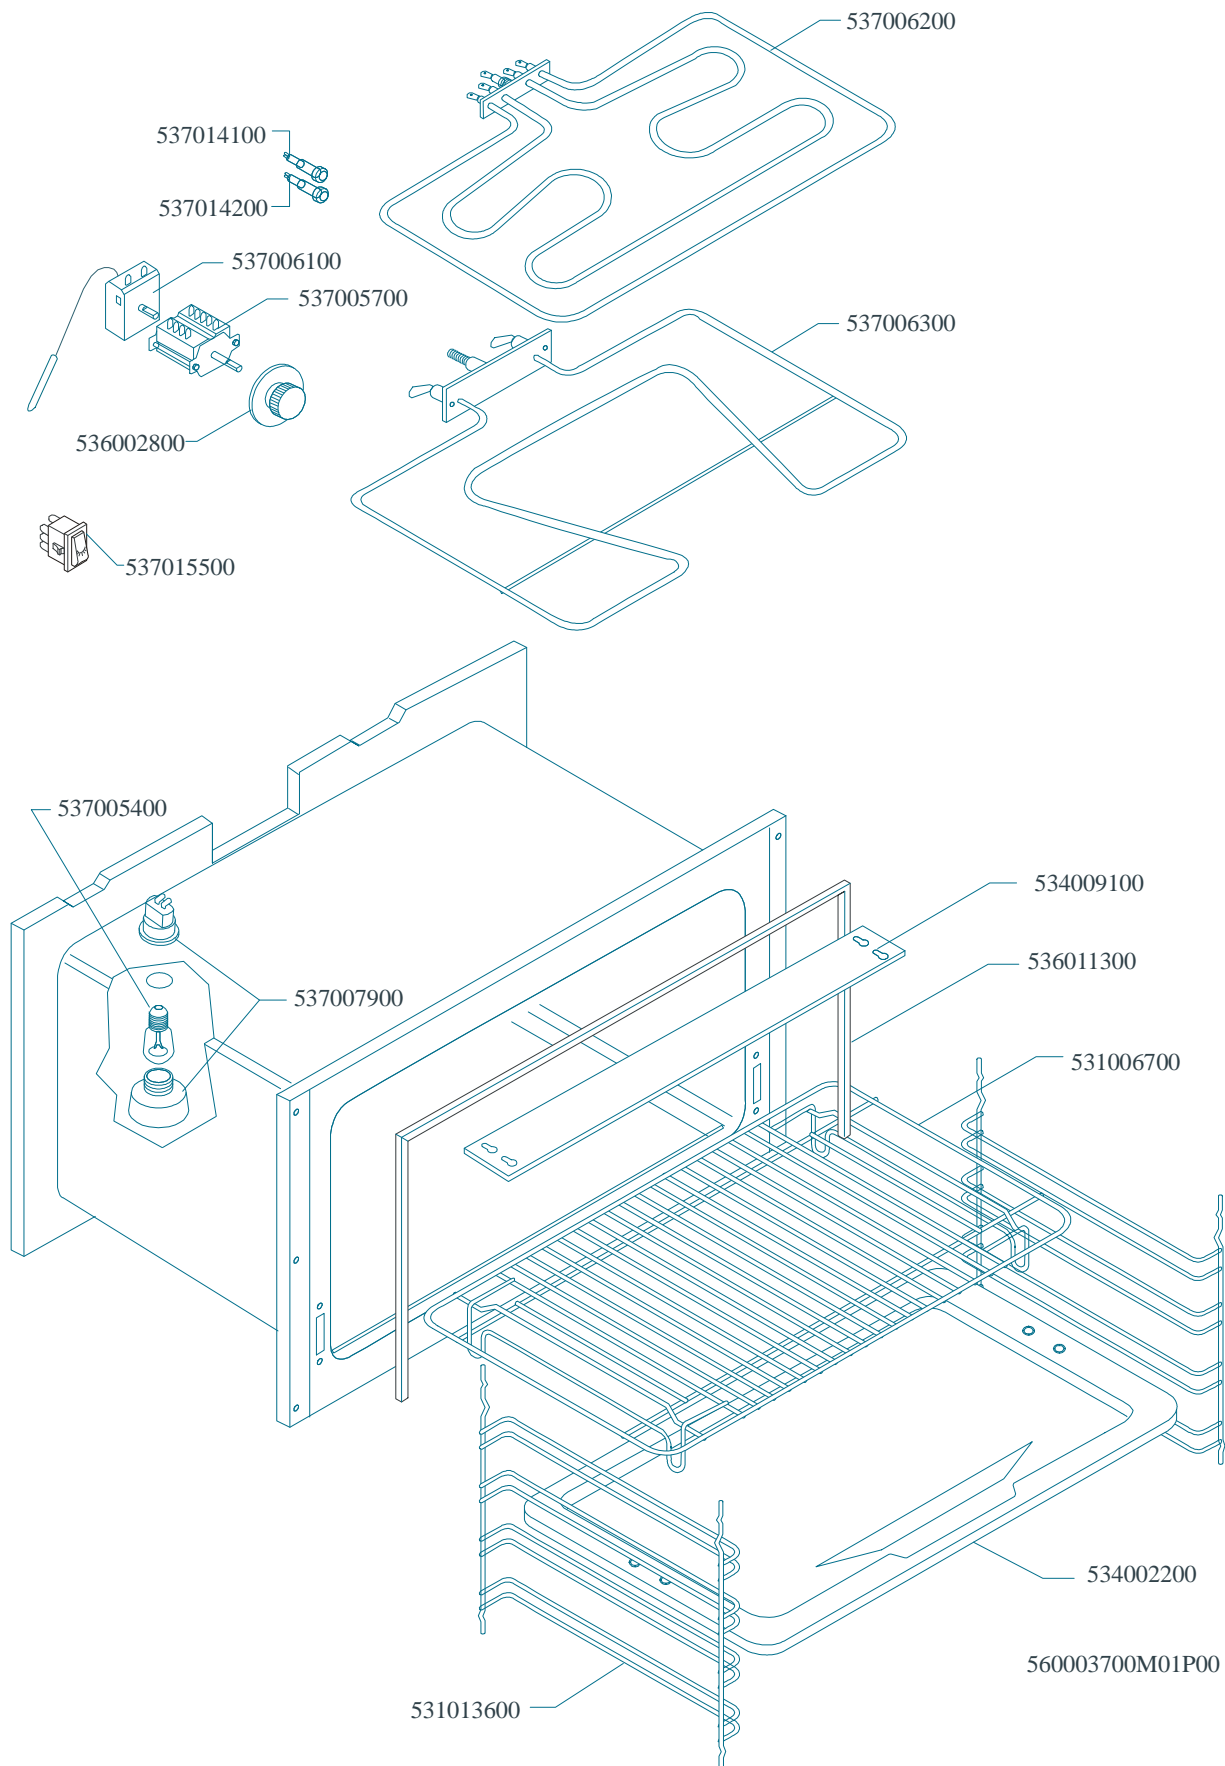

MAGIC SNACK 60

CUCINE / RANGES / HERDE / CUISINIÈRES / N° 0309

FORNO / OVEN / BACKOFEN / FOUR / CF-8 10 10/6

ELETTRICO STATICO / TRADITIONAL ELECTRIC / STATISCHER ELEKTRO- / ELECTRIQUE STATIQUE