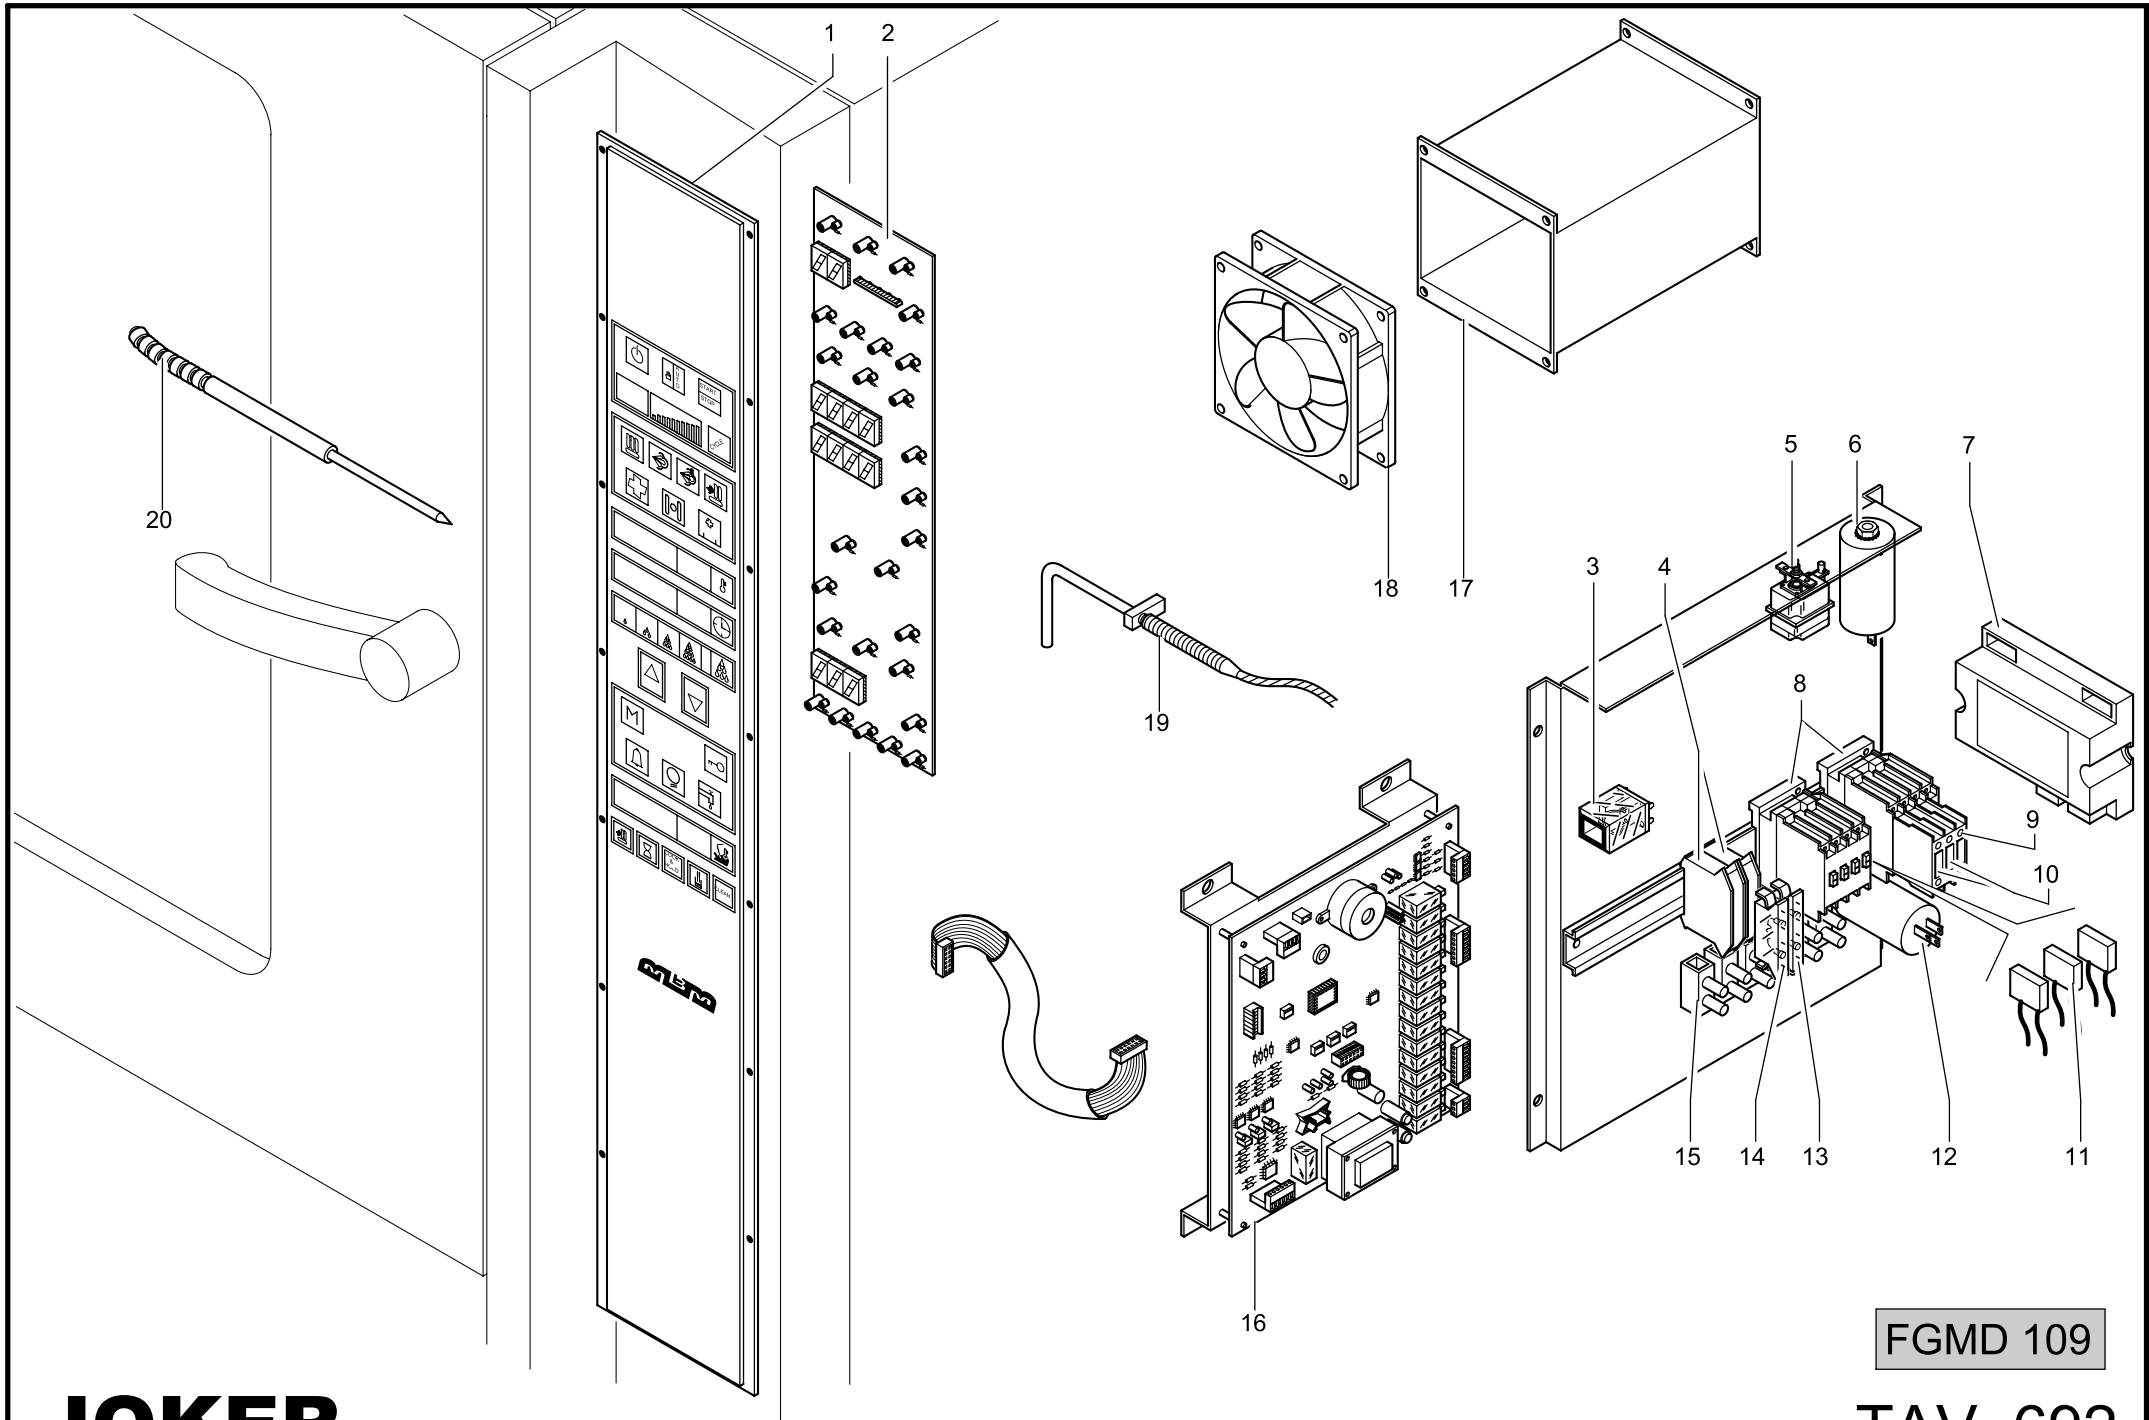

FGMD 109

FORNI TAV. 692	1	RTFOC00549	MASCHER.CRUS.FEM109/1	MASQUE FRONTAL	COVER FRONT.	ABDECKUNGFRONT.
FORNI TAV. 692	2	RTFOC00546	SCHEDA EL.COMANDI FEM69/1	CARTE DE COMMANDE	ELECTRIC SCHEME	SCHALTPLAN
FORNI TAV. 692	3	RTFOC00144	RELAIS FCVM.BOYLER 60638230000	RELAIS VAPEUR	RELAY VAPOUR	RELAIS DAMPF
FORNI TAV. 692	4	RTFOC00048	P/FUSIBILE+PIAS.FCV.VL04+VSOPT	PORTE-FUSIBLES	FUSE HOLDER	SICHERUNGSHALTER
FORNI TAV. 692	5	RTFOC00483	T.L.FCV/1T350 5510562800	THERMOSTAT LIMITEUR	THERMOSTAT LIMIT. OVEN	LIMIT THERMOSTAT
FORNI TAV. 692	6	RTFOC00053	CONDENSATORE FCV 16152220MF450	CONDENSATEUR	CONDENS. MOTOR	CONDENS. MOTOR
FORNI TAV. 692	7	RTFOC00305	CENTRALINA ACC.FGM109 20653005	DISTRIBUTEUR ALLUMAGE	ELECTRIC BOARD	SCHALKASTEN
FORNI TAV. 692	8	RTFOC00465	RELAIS FCV.3TF3000-0AL2	RELAIS	RELAY	RELAIS
FORNI TAV. 692	9	RTFOC00468	CONTATTI A.FCV.3TX4010-2A	AUXILIARIE CONTACT	AUXILIARY CONTACT	HILFSANSCHLÜSSE
FORNI TAV. 692	10	RTFOC00469	CONTATTI A.FCV.3TX4001-2A	AUXILIARIE CONTACT	AUXILIARY CONTACT	HILFSANSCHLÜSSE
FORNI TAV. 692	11	RTFOC00023	A/DISTURBO FCV.F43LN3100ZF00K	ANTI-PERTURBATION	ANTIJAMMING FILTER	FILTER A/STÖRUNG
FORNI TAV. 692	12	RTFOC00309	A/DISTURBO FGC060 411105082	ANTI-PERTURBATION	ANTIJAMMING FILTER	FILTER A/STÖRUNG
FORNI TAV. 692	13	RTFOC00284	FUSIBILE 6,3 A	FUSIBLE 6,3 A	FUSIBLE 6,3 A	SICHERUNG 6,3 A
FORNI TAV. 692	14	RTFOC00575	FUSIBILE FCV.5X20/3,15A	FUSIBLE 3,15 A	FUSIBLE 3,15 A	SICHERUNG 3,15 A
FORNI TAV. 692	15	RTBF900045	MORSETTIERA C4EF+SIMB/1-6	GROUPE DE CONNECTION 6 POLES	TERMINAL BLOCK 6 POLES	KLEMMBRETT 6 POLIG
FORNI TAV. 692	16	RTFOC00547	SCHEDA EL.CONTROLLO FEM69/1	CARTE DE CONTRÔLE	CONTROL SCHEME	SCHALTPLAN
FORNI TAV. 692	17	GAFOC00118	AS.CONV.CALORE FEM109	CONVOYEUR CHALEUR	HEAT CONVEYOR	WÄRMEUMWÄLZER
FORNI TAV. 692	18	RTFOC00254	VENT.CALORE FEM109	VENTILATEUR CHALEUR	HEATFAN	WÄRMEVENTILATOR
FORNI TAV. 692	19	RTFOC00321	T/COPPIA 52 FCV.MBM00001	THERMOCOUPLE	THERMOELEMENT	THERMOELEMENT
FORNI TAV. 692	20	RTFOC00464	SONDA C/CM.42 FCVM MBM00007	SONDE	PROBE	SONDE