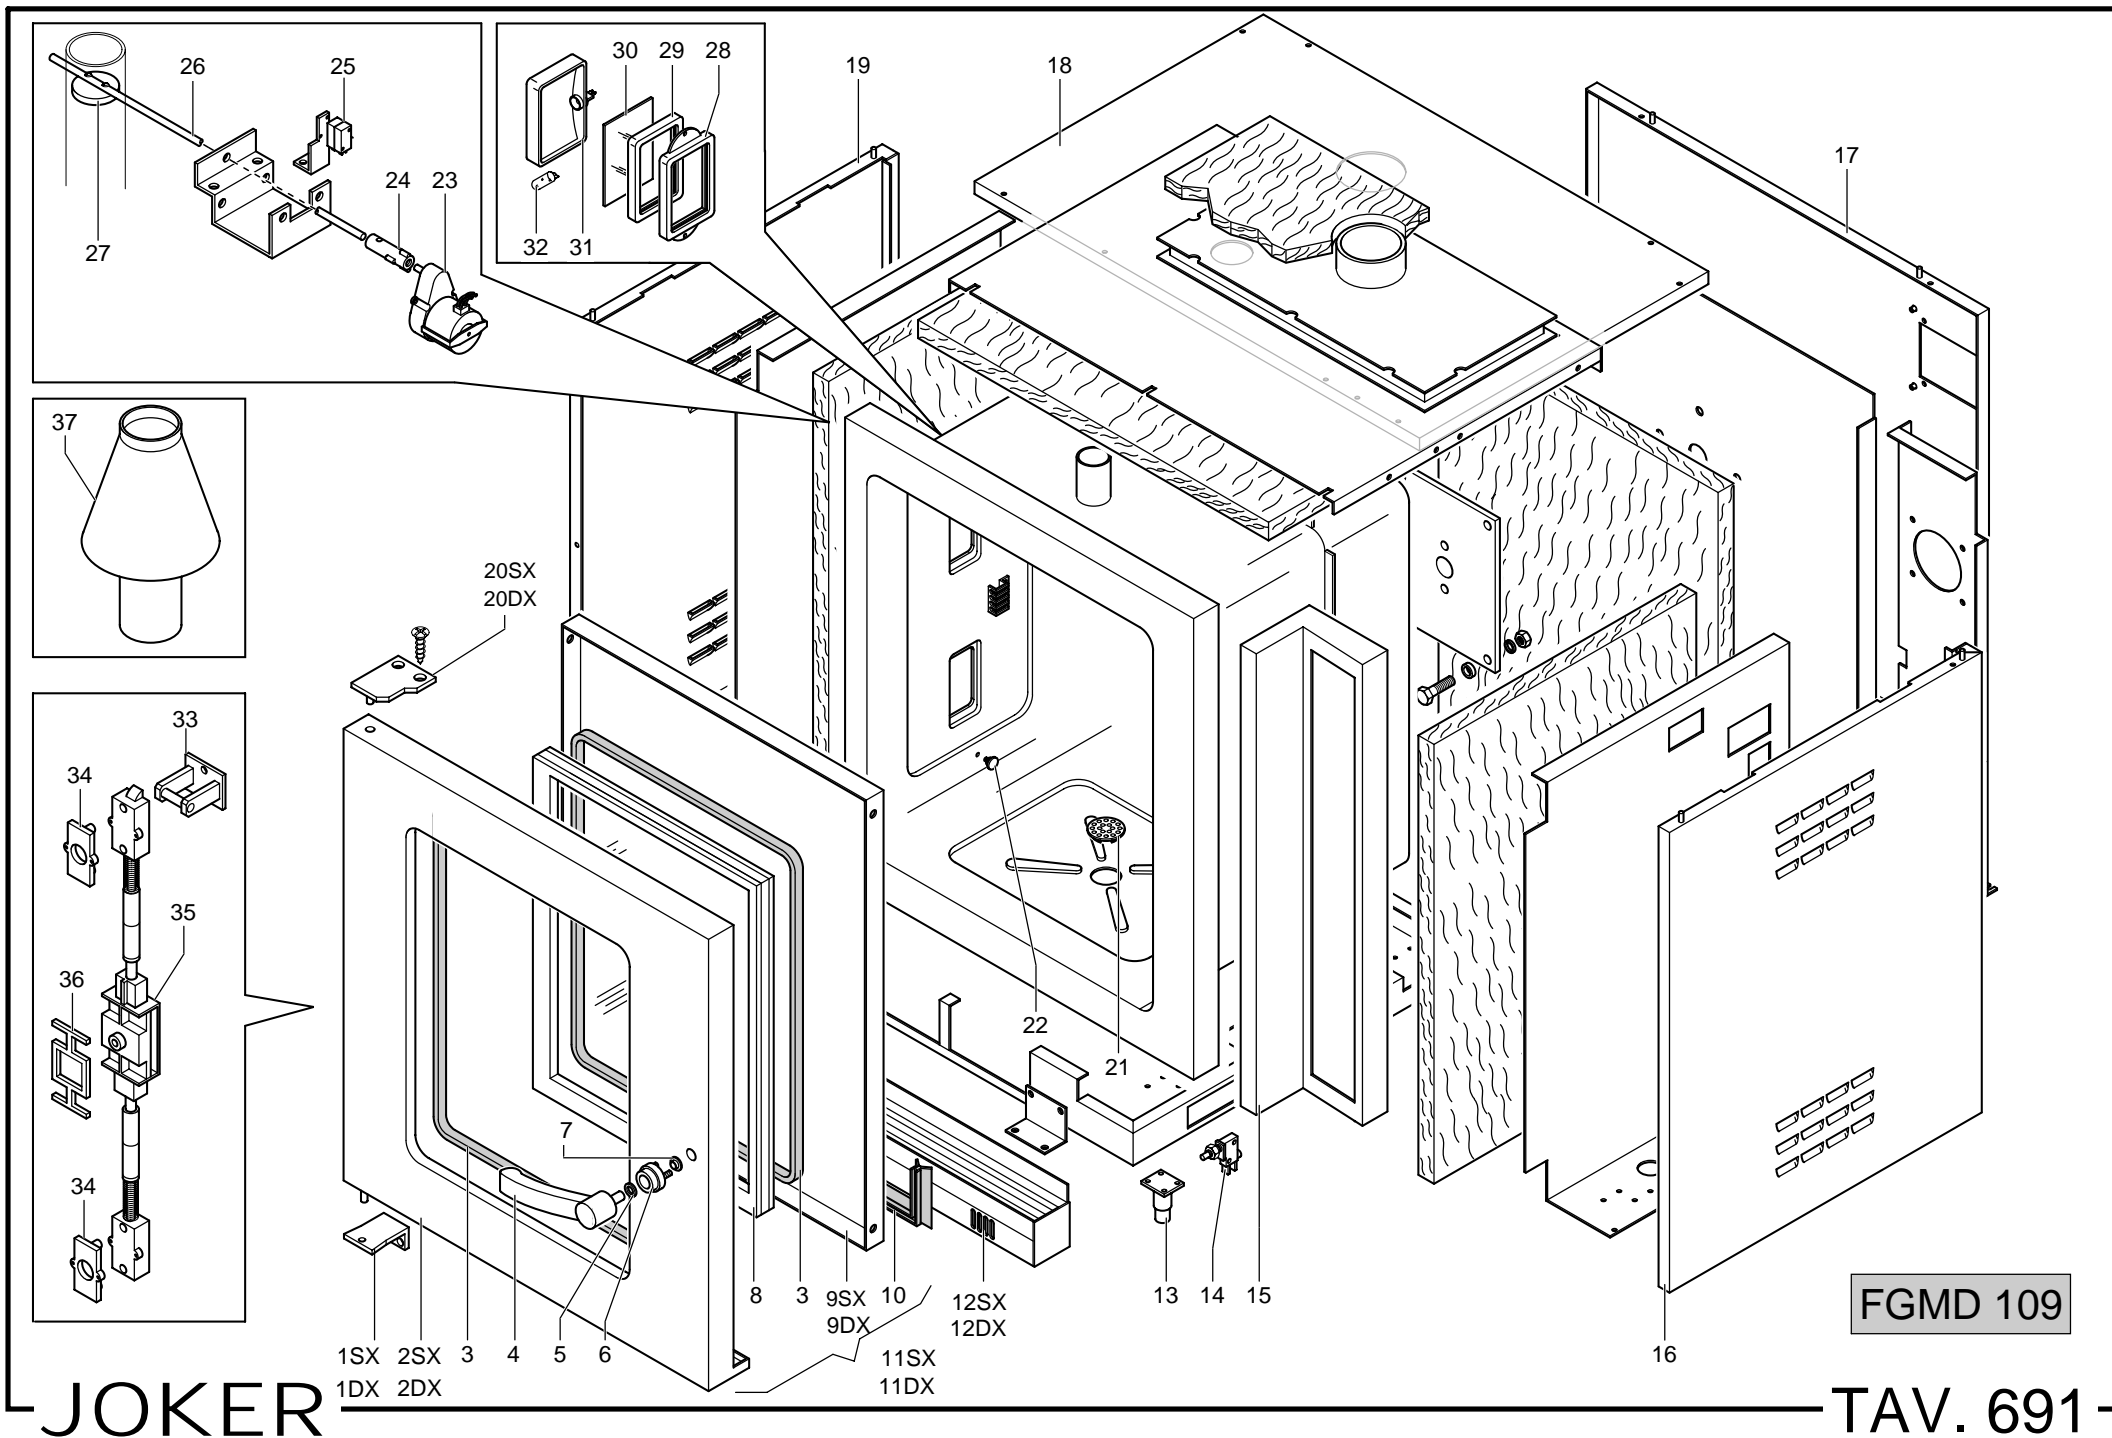

FGMD 109

FGMD 107 SC

**JOKER**

TAV. 654

FORNI TAV. 654	1	RTFOC00174	GRIGLIA PROT.VENT.FCV.INOX	GRILLE DE PROTECTION	GRILL IMPELLER PROTECTION	SCHUTZGITTER SCHORNSTEIN
FORNI TAV. 654	2	RTFOC00334	AT.RAPIDO K1610/TA16/C16X	ATTAQUE RAPIDE	CONNECTION	SCHNELLANSCHLUSS
FORNI TAV. 654	3	PAFOC00566	CONV.ARIA FGC100/1	CONVOYEUR DE L'AIR	CHIMNEY	SCHORNSTEIN
FORNI TAV. 654	4	RTFOC00492	TU.UMIDIFICATORE FEC100/1	HUMIDIFICATEUR	HUMIDIFIER	BEFEUCHTER
FORNI TAV. 654	5	RTFOC00557	INIET.UMIDIF.FCV D.1.5	INJECTEUR HUMIDIFICATEUR	INJECTOR HUMIDIFIER	EINSPRITZER BEFEUCHTER
FORNI TAV. 654	6	RTCU800183	BICONO D.6 G4SF SIT0957010	BICONE D.6	DOUBLE CONE D.6	DOPPELKONUS D.6
FORNI TAV. 654	7	RTFOC00020	CALOTTA UMIDIF.FCV.	ECROU	NUT	MUTTER
FORNI TAV. 654	8	RTFOC00479	TU.AL.ACQ.UMIDIF.FGC100/1	TUBE HUMIDIFICATEUR	PIPE HUMIDIFIER	ROHR BEFEUCHTER
FORNI TAV. 654	9	RTFOC00120	REGOLAT.E/VALV.FCV.ROSSO/0,25	REGULATEUR DE PORTÉE	FLOWREGULATOR	DURCHSTRÖMUNGSREGLER
FORNI TAV. 654	10	RTFOC00626	RACCORDO P/GOMMA FCV 0502001	RACCORD SOUPLE	UNION RUBBER	ANSCHLUSS GUMMI
FORNI TAV. 654	11	RTFOC00624	REGOLATORE PRES.FGMD MW5208001	REGULATEUR PRESSION	PRESSURE REGULATOR	DRUCKREGLER
FORNI TAV. 654	12	RTFOC00626	RACCORDO P/GOMMA FCV 0502001	RACCORD SOUPLE	UNION RUBBER	ANSCHLUSS GUMMI
FORNI TAV. 654	13	RTFOC00203	ELETTROVALVOLA	SOUPAPE	ELECTRIC VALVE	ELEKTROVENTIL
FORNI TAV. 654	14	RTFOC00726	REGOLAT.E/VALV.FCV.VERDE	REGULATEUR DE PORTÉE	FLOWREGULATOR	DURCHSTRÖMUNGSREGLER
FORNI TAV. 654	15	RTFOC00574	TU.AB.VAPORI FCVM	TUYAU DÉTACHEMENT VAPEUR	PIPE STEAM	ROHR DAMPF
FORNI TAV. 654	16	RTCU800183	BICONO D.6 G4SF SIT0957010	BICONE D.6	DOUBLE CONE D.6	DOPPELKONUS D.6
FORNI TAV. 654	17	RTFOC00020	CALOTTA UMIDIF.FCV.	ECROU	NUT	MUTTER
FORNI TAV. 654	18	RTFOC00529	INIET.AB.VAP.10G 1/8GGA-4.3W	INJECTEUR DÉTACHEMENT VAPEUR	INIETT. VAPOUR	EINSPRITZER DAMPF
FORNI TAV. 654	19	RTFOC00545	RAMPA SC.COND.FGMD060/1	RAMPE DE DÉCHARGEMENT CONDENSE	RAMP CONDENSE	RAMPE DUNSTABZUG
FORNI TAV. 654	20	RTFOC00327	AS.RAMPA FGC100 ZINC.	RAMPE DU GAZ	RAMP GAS	RAMPE GAS
FORNI TAV. 654	21	RTFOC00100	GUARNIZ.AS.RAMPA FGC060	GARNITURE RAMPE DU GAZ	GASKET RAMP GAS	DICHTUNG RAMPE GAS
FORNI TAV. 654	22	RTFOC00577	CORPO V.FGM69 826011	VALVE GAS	VALVE GAS	VENTIL GAS
FORNI TAV. 654	23	RTBF800140	GOMITO COMP.OT.D.14 01091421	RACCORD	FITTING	KNIESTÜCK
FORNI TAV. 654	24	RTFOC00693	TU.AL.BRUC.FGMD107	TUBE DE DISTRIBUTION BRÛLEUR	BURNER DISTRIBUTION PIPE	BRENNERVERSORGUNGSROHR
FORNI TAV. 654	25	RTCP800012	SUPPORTO INIET.1/2"BRUC.GBR	SUPPORTO INJECTEUR	SUPPORT INJECTOR 1/2"	HALTERUNG EINSPRITZER
FORNI TAV. 654	26	RTCP800013	DADO 1/2" ESAGONALE 27 X 7	ECROU1/2"	NUT 1/2"	MUTTER 1/2"
FORNI TAV. 654	27	RTCP800168	INIET.1/4"D.3.20 K	INJECTEURG.20 20MBAR 315K	INJECTORG.20 20MBAR 315K	EINSPRITZERG.20 20MBAR 315K
FORNI TAV. 654	27	RTFOC00233	INIET.1/4"D.1.95 K	INJECTEURGPL 29 37MBAR195K	INJECTORGPL 29 37MBAR195K	EINSPRITZERGPL 29 37MBAR195K
FORNI TAV. 654	27	RTCP800016	INIET.1/4"D.1.70 K	INJECTEURGPL 29/ 37MBAR170K	INJECTORGPL 29/ 37MBAR170K	EINSPRITZERGPL 29/ 37MBAR170K
FORNI TAV. 654	28	GAFOC00073	AS.BRUC.FGC100	BRÛLEUR	BURNER	BRENNER
FORNI TAV. 654	29	PAFOC00252	CAND.ACC.BRUCIATORE FGM109	CANDEL.ACC. FIAMMA	CANDEL.ACC. FIAMMA	FLAMMENKERZE
FORNI TAV. 654	30	PAFOC00249	CAND. RIL BRUC.FGM109/108	ELECTRODE DÉTECTION	FLAMEDETECTOR	FLAMMENDETEKTOR
FORNI TAV. 654	31	RTFOC00517	GIRANTE VENT.10G D.270 P.R.	MOBILE 50HZ	IMPELLER 50HZ	LAUFRAD 50HZ
FORNI TAV. 654	31	RTFOC00530	GIRANTE VENT.10G D270 P.R.60HZ	MOBILE 60HZ	IMPELLER 60HZ	LAUFRAD 60HZ
FORNI TAV. 654	32	RTFOC00437	NEBULIZZATORE FGC065	NÉBULISATEUR	DISTRIBUTOR	ZERSTÄUBER
FORNI TAV. 654	33	RTFOC00066	MOTORE VENT.FEC100 M8035E31761	MOTEUR	MOTOR	MOTOR
FORNI TAV. 654	34	RTFOC00527	GRIGLIA LAT.FCVM/10G INOX	GRILLE LATÉRALE DROITE -GAUCHE	GRILL SIDERIGHT -LEFT	GRILL SEITERECHTS -LINKS
FORNI TAV. 654	35	RTFOC00175	GRIGLIA FORNO GN 1/1	GRILLE DU FOUR GN 1/1	GRILL OVEN GN 1/1	GRILL HERD GN 1/1
FORNI TAV. 654	36	RTBF800137	BICONO D.14 ART.182 GBR	BICONE D.14	DOUBLE CONE D.14	DOPPELKONUS D.14
FORNI TAV. 654	37	RTBF800015	CALOTTA D.14 ART.181 GBR	ECROU D.14	NUT D.14	MUTTER D.14