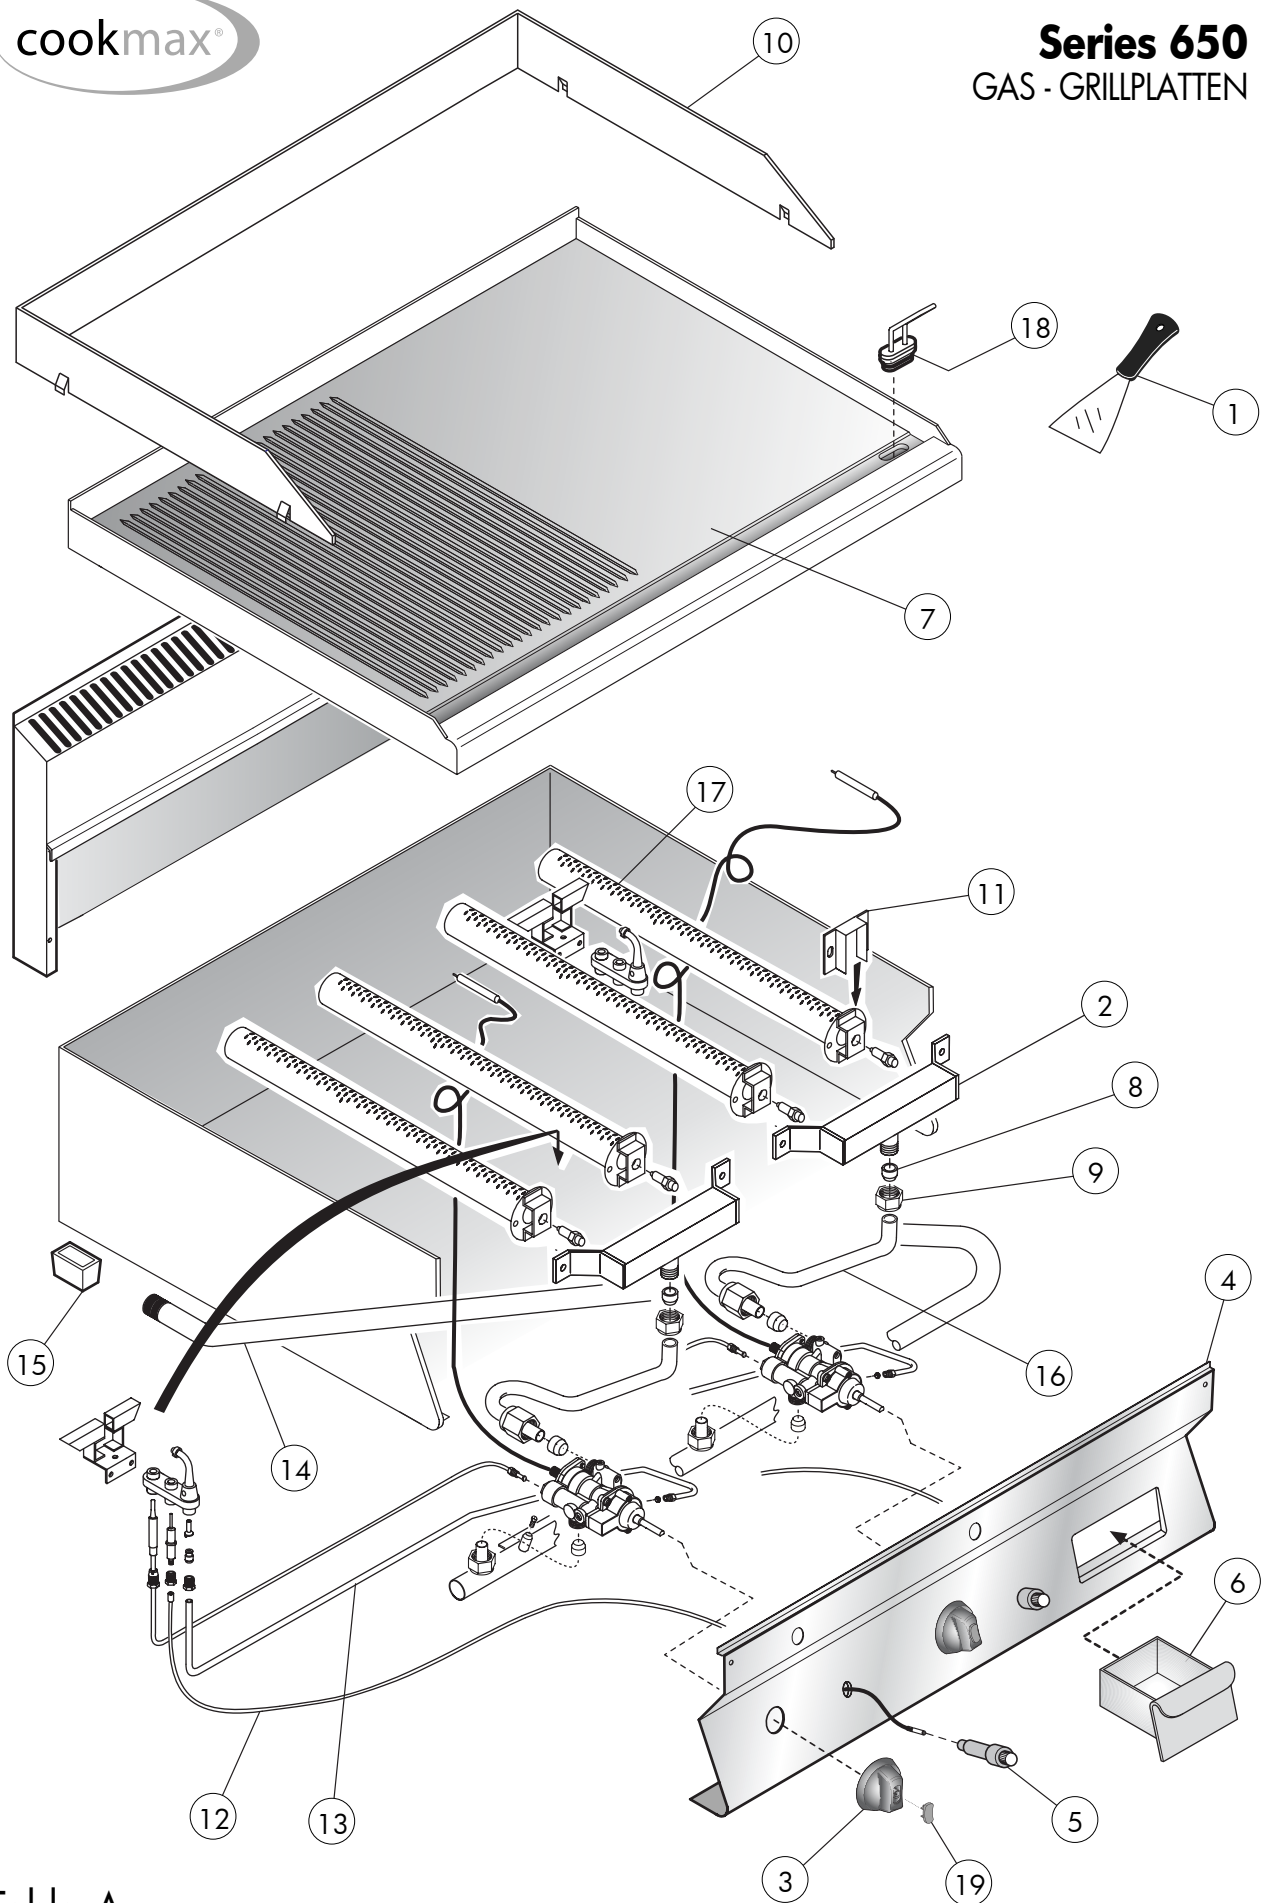

Kochgeräte Serie 650 Gas-Grillplatte

Artikel-Nr. 123108 (OFT66GM)

Explosionszeichnung / Ersatzteile

Bitte bei Ersatzteilbestellung immer Artikelnummer und Seriennummer mit angeben!

cookmax®

Series 650
GAS - GRILLPLATTEN

Table_A

EDITION 01 2012

0952769

OFT 66 GM

Series 650
Gas-grillplatten

Table_A

POS.	CODE	PIECES	BESCHREIBUNG	DATA	C
1	MA1030000600	1	KRAPZER		
2	MA1031105314	2	GASRAMPE		
3	CR0932240	2	DREHKNOFF		
4	CR0930160	1	FRONTBLENDE		
5	MA1936100	2	STARTEN PIEZO		
6	CR0930650	1	SCHUBFACH		
7	CR0849820	1	1/2 GERILLTE EISENPLATTE		
8	MA86720	2	KEGEL/10		
9	MA1326500	2	NUß M16X1,5		
10	MA1044315000	1	ANTISPRITZBORD		
11	MA1482412	2	REGLER-LUFT		
12	MA1936300	2	KABEL PIEZO ANFÄNGT		
13	CR0930300	1	VERSUCHSRÖHRE ◀		
	CR0930310	1	VERSUCHSRÖHRE ▶		
14	CR0930250	1	RAMPE		
15	MA1036021613	4	FUSS		
16	CR0930290	1	BRENNER-RÖHRE ◀		
	CR0930280	1	BRENNER-RÖHRE ▶		
17	MA1031501000	4	BRENNER		
18	MA97313000	1	STOPFEN		
19	CR0842400	2	KORK		

* >>> Empfohlener Austausch

Series 650
Gas-grillplatten

Table_B

POS.	CODE	PIECES	BESCHREIBUNG	DATA	C
1		2	DÜSE		
2	MA1206400	2	THERMOELEMENT		
3	MA509900	2	ZÜNDFLAMME		
4	MA636700	2	STARTEN DER ELEKTRODE		
5	MA1891700	2	THERMOELEMENT-UNION		
6	MA1888400	2	ZÜNDKERZE-UNION		
7		2	VERSUCHSSCHNABEL		
8	MA469000	2	KEGEL /4 S		
9	MA673500	2	VERSUCHSUNION		
10	MA86720	2	KEGEL /10		
11	MA1326500	2	NUß M16X1,5		
12		2	BY-PASS		
13	MA673600	2	ZAPFEN 3/8"		
14	CR0933730	2	HÖREN SIE HAHN-VENTIL AUF		
15	MA673500	4	NUß M10X1/4		