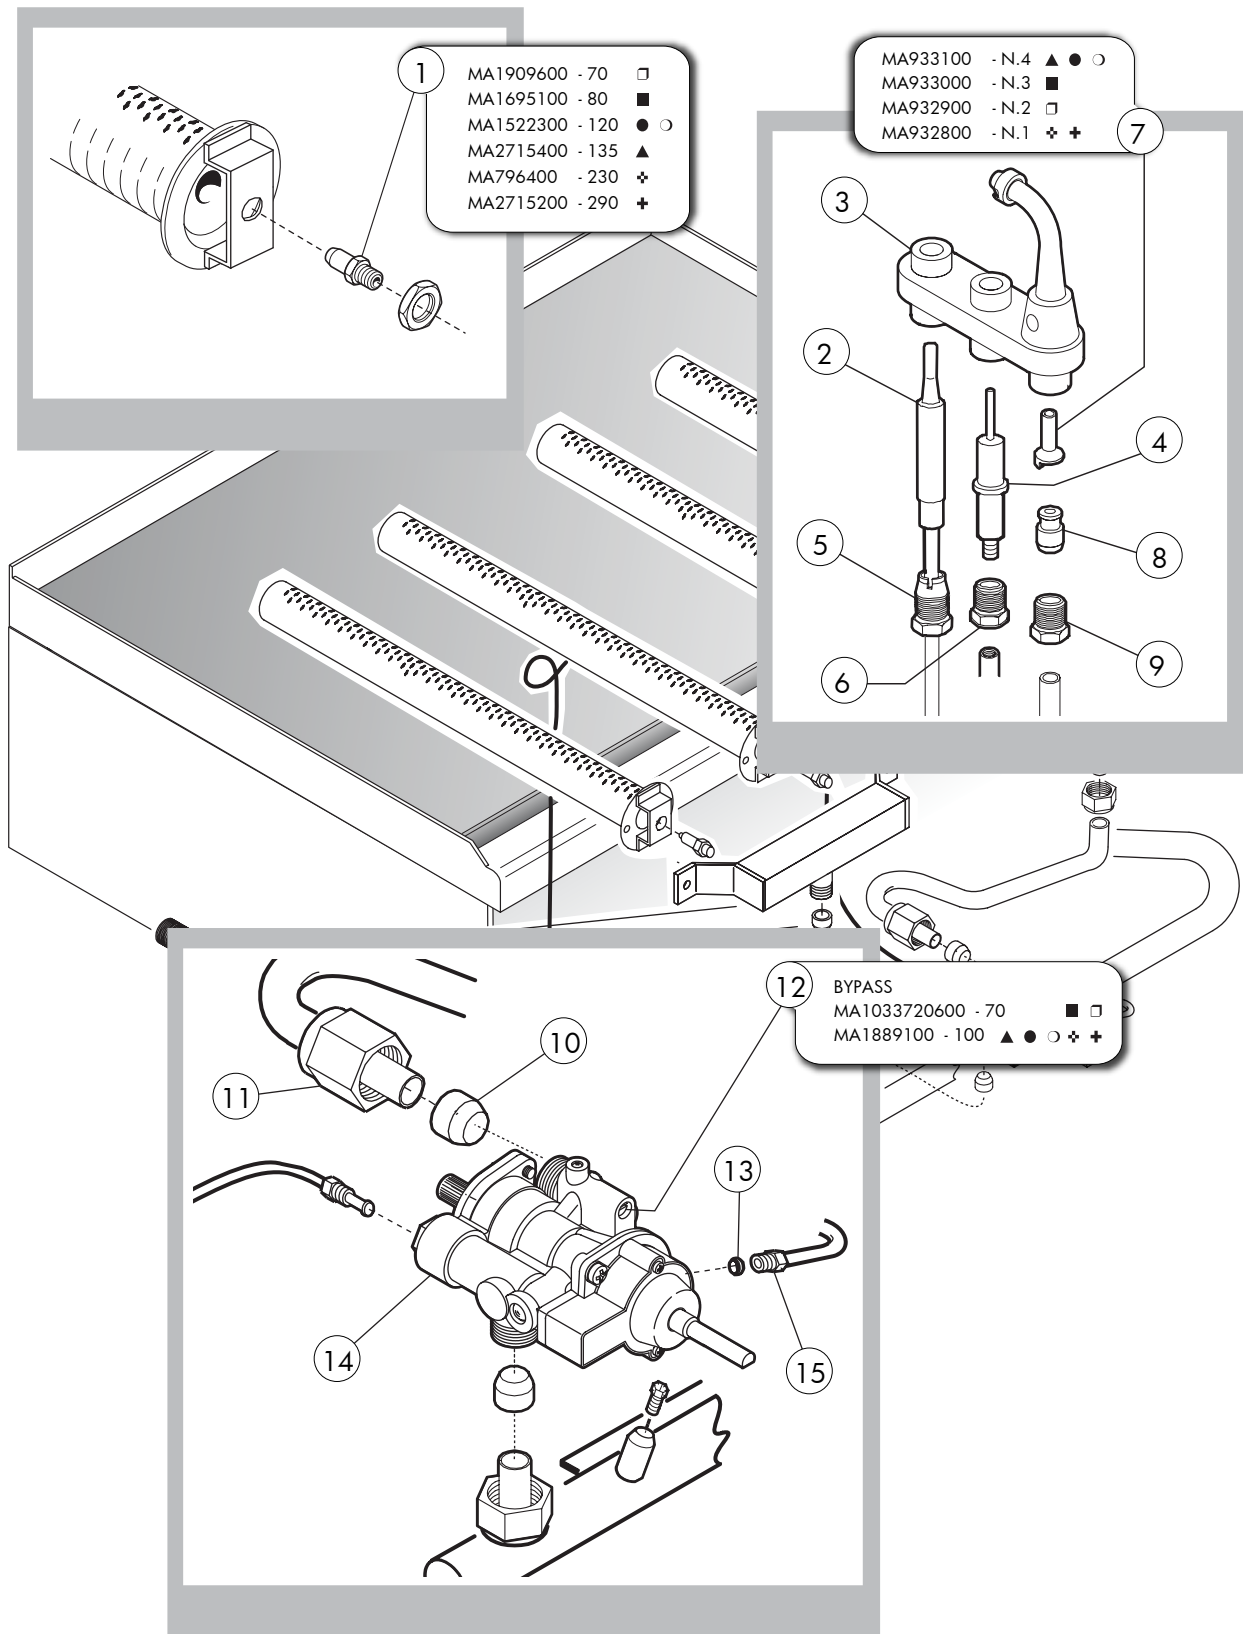

Kochgeräte Serie 650 Gas-Grillplatte

Artikel-Nr. 123108 (OFT66GM)

Explosionszeichnung / Ersatzteile

Bitte bei Ersatzteilbestellung immer Artikelnummer und Seriennummer mit angeben!

cookmax®

Series 650
GAS - GRILLPLATTEN

Table_A

EDITION 01 2012

0952769

OFT 66 GM

Series 650
Gas-grillplatten

Table_A

POS.	CODE	PIECES	BESCHREIBUNG	DATA	C
1	MA1030000600	1	KRAPZER		
2	MA1031105314	2	GASRAMPE		
3	CR0932240	2	DREHKNOFF		
4	CR0930160	1	FRONTBLENDE		
5	MA1936100	2	STARTEN PIEZO		
6	CR0930650	1	SCHUBFACH		
7	CR0849820	1	1/2 GERILLTE EISENPLATTE		
8	MA86720	2	KEGEL/10		
9	MA1326500	2	NUß M16X1,5		
10	MA1044315000	1	ANTISPRITZBORD		
11	MA1482412	2	REGLER-LUFT		
12	MA1936300	2	KABEL PIEZO ANFÄNGT		
13	CR0930300	1	VERSUCHSRÖHRE ◀		
	CR0930310	1	VERSUCHSRÖHRE ▶		
14	CR0930250	1	RAMPE		
15	MA1036021613	4	FUSS		
16	CR0930290	1	BRENNER-RÖHRE ◀		
	CR0930280	1	BRENNER-RÖHRE ▶		
17	MA1031501000	4	BRENNER		
18	MA97313000	1	STOPFEN		
19	CR0842400	2	KORK		

* >>> Empfohlener Austausch

Series 650
Gas-grillplatten

Table_B

POS.	CODE	PIECES	BESCHREIBUNG	DATA	C
1		2	DÜSE		
2	MA1206400	2	THERMOELEMENT		
3	MA509900	2	ZÜNDFLAMME		
4	MA636700	2	STARTEN DER ELEKTRODE		
5	MA1891700	2	THERMOELEMENT-UNION		
6	MA1888400	2	ZÜNDKERZE-UNION		
7		2	VERSUCHSSCHNABEL		
8	MA469000	2	KEGEL /4 S		
9	MA673500	2	VERSUCHSUNION		
10	MA86720	2	KEGEL /10		
11	MA1326500	2	NUß M16X1,5		
12		2	BY-PASS		
13	MA673600	2	ZAPFEN 3/8"		
14	CR0933730	2	HÖREN SIE HAHN-VENTIL AUF		
15	MA673500	4	NUß M10X1/4		