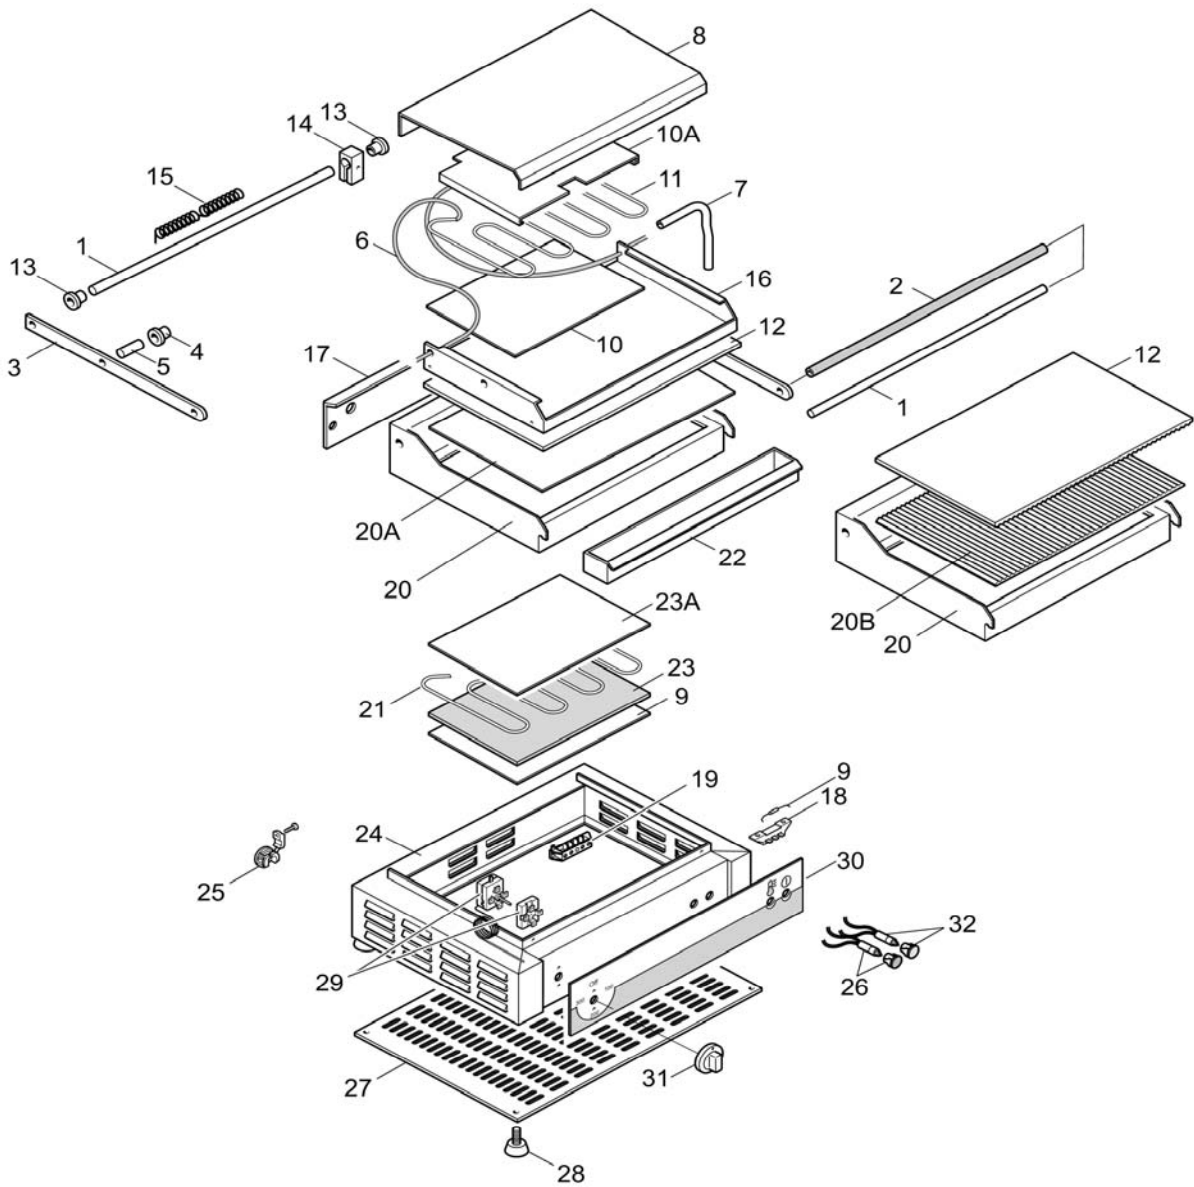

**Piastra elettrica mod.PV35R-L**  
**Electric contact grill mod.PV35R-L**

**PIASTRA ELETTRICA MOD.PV35R-L**  
**ELECTRIC CONTACT GRILL MOD.PV35R-L**

Rif No	Codice Code	Caratteristiche Characteristics	Descrizione Description
1	CO4431		Perno Pivot
2	CO4428		Maniglia Handle
3	CO4403		Leva Lever
4	CO4457		Boccola Bush
5	CO4404		Perno Pivot
6	CO4408		Tube
7	CO4412		Raccordo Nipple
8	CO4429		Copertura Covering
9	CO4401	☺	Fusibile Fuse
10	CO4432		Protezione Protection
10A	CO4472		Coperchio Cover
11	CO4433	☺ 230V/1Ph/50-60Hz	Resistenza Resistance
12	CO4473	Ceramic	Vetro Glass
13	CO4463		Boccola Bush
14	CO4461		Blocchetto Pad
15	CO4475	☺	Molla Spring
16	CO4474		Cornice Moulding glass
17	CO4476		Protezione Protection
18	CO4471		Morsettiera Terminal box
19	CO4425		Morsettiera Terminal box
20	CO4477		Piastra Plate
20A	CO4479	(L) Ceramic	Vetro Glass
20B	CO4478	(R) Ceramic	Vetro Glass
21	CO4438	☺ 230V/1Ph/50-60Hz	Resistenza Resistance
22	CO4439		Cassetto Tray
23	CO4440		Isolante Insulating material
23A	CO4480		Coperchio Cover
24	CO4442		Carcassa Housing
25	32D0360		Pressacavo Cable clamp
26	32W2970	230V 2W	Lampada Lamp
27	CO4443		Fondo Bottom
28	CO4423		Piedino Foot
29	CO4421	☺	Termostato Thermostat
30	CO4434		Etichetta Label
31	CO4422		Pomello Knob
32	CO1948	230V 2W	Lampada Lamp