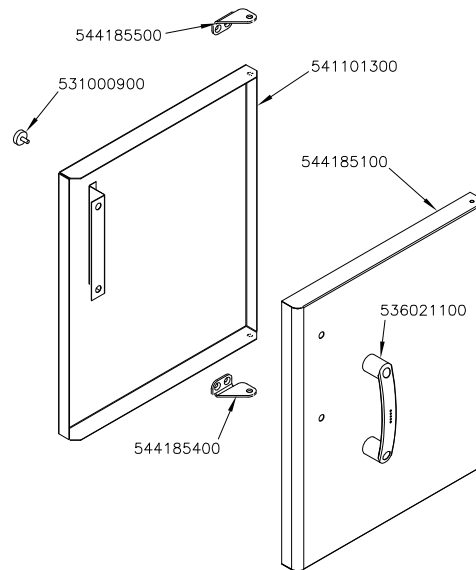

PORTE / DOORS / FLÜGELÜREN / PORTES N°≤0601

P-73/93 SX

P-73/93 DX

P-74/94 SX

P-74/94 DX

P-74/94 DX CF

560012800M00P00

Page	Pos	Code	Description
001		533094200	S/S HANDLE FOR 70/90 SERIES
001		536020900	
001		537026700	HEATING EL.13500W 230V 3 ROTAT.EL.
001		531040300	TANK FILTER/BASKET SUPPORT F18-94E
001		531041300	BASKET FOR F18-94E 280X290X150
001		531018600	BALL VALVE 1"G M-F CPM-62G
001		536023100	O-RING GASKET 31,34X3,53 VITON
001		533090000	
001		544407400	LEFT SIDE PANEL 70 LINE
001		537027400	TERMINAL BLOCK THREEPHASE 40A
001		532004100	FLUE GRID L=370 70LINE (RAF)
001		544421500	
001		533044401	M8 THREADED CAP FOR SEC.THERMOSTAT
001		536005200	INOX LEG 2" 120-180 M10
001		544407300	RIGHT SIDE PANEL 90 LINE
001		537029200	HEATING EL. 13500W 440V 3 ROTAT.EL.
001		541107500	CONTROL PANEL F13/18-74E
001		537001300	SAFETY THERMOST.235°C SINGLEPH+NUT
001		537009500	REMOTE CONTROL SWITCH 3RT102 35A 23
001		537031500	REMOTE CONTROL SWITCH 3RT102 35A 23
001		539016400	ADHESIVE GRADUATED DISC FOR KNOB
001		536019700	BLACK KNOB §70 PIN §6*5
001		537000400	COMMUTATOR 1POS.SINGLEPHASE S49 16A
001		539018900	INDEX FOR KNOB
001		537001200	FIXING BRACKET FOR THERMOSTAT/COMM.
001		537000600	THERMOSTAT 90-180°C SINGLEPHASE
001		537014200	GREEN WARNING LIGHT 250V
001		537014100	WHITE WARNING LIGHT 250V
001		533038200	1" G M-F ELBOW FITTING
001		537011500	MICRO-SWITCH 16A
001		536026700	GASKET O-RING 74,61X3,53 VITON
001		536009800	GASKET O-RING 47,22X3,53 VITON
001		541116100	UPPER PLATE F18-94E
001		541116101	UPPER PLATE F18-94E
002		541100900	INNER DOOR 73
002		531007600	DOOR HINGE
002		536000200	D.12 H.4 BUMPER
002		544182500	RIGHT DOOR 73
002		536021100	BLACK HANDLE 70LINE + 2RED POINTS
002		531007800	
002		544182400	RIGHT DOOR 73
002		541101000	INNER DOOR 74
002		544182100	LEFT DOOR 74
002		544182000	RIGHT DOOR 74
002		544185500	UPPER DOOR HINGE FOR COMPARTME CF70
002		531000900	MAGNET §22 KG.3 WITH DISK
002		541101300	RIGHT INNER DOOR 74 CF
002		544185100	RIGHT DOOR 74
002		544185400	LOWER DOOR HINGE FOR COMPARTME CF70