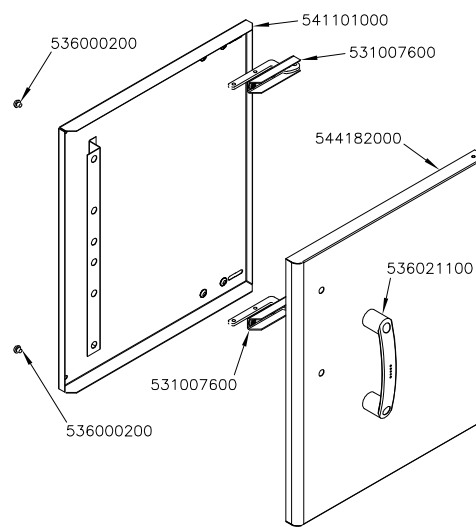

PORTE / DOORS / FLÜGELÜREN / PORTES N°≤0601

P-73/93 SX

P-73/93 DX

P-74/94 SX

P-74/94 DX

P-74/94 DX CF

560012800M00P00

Page	Pos	Code	Description
001		533094200	S/S HANDLE FOR 70/90 SERIES
001		536020900	
001		537026700	HEATING EL.13500W 230V 3 ROTAT.EL.
001		531040300	TANK FILTER/BASKET SUPPORT F18-94E
001		531041300	BASKET FOR F18-94E 280X290X150
001		531018600	BALL VALVE 1"G M-F CPM-62G
001		536023100	O-RING GASKET 31,34X3,53 VITON
001		533090000	
001		544407400	LEFT SIDE PANEL 70 LINE
001		537027400	TERMINAL BLOCK THREEPHASE 40A
001		532004100	FLUE GRID L=370 70LINE (RAF)
001		544421500	
001		533044401	M8 THREADED CAP FOR SEC.THERMOSTAT
001		536005200	INOX LEG 2" 120-180 M10
001		544407300	RIGHT SIDE PANEL 90 LINE
001		537029200	HEATING EL. 13500W 440V 3 ROTAT.EL.
001		541107500	CONTROL PANEL F13/18-74E
001		537001300	SAFETY THERMOST.235°C SINGLEPH+NUT
001		537009500	REMOTE CONTROL SWITCH 3RT102 35A 23
001		537031500	REMOTE CONTROL SWITCH 3RT102 35A 23
001		539016400	ADHESIVE GRADUATED DISC FOR KNOB
001		536019700	BLACK KNOB §70 PIN §6*5
001		537000400	COMMUTATOR 1POS.SINGLEPHASE S49 16A
001		539018900	INDEX FOR KNOB
001		537001200	FIXING BRACKET FOR THERMOSTAT/COMM.
001		537000600	THERMOSTAT 90-180°C SINGLEPHASE
001		537014200	GREEN WARNING LIGHT 250V
001		537014100	WHITE WARNING LIGHT 250V
001		533038200	1" G M-F ELBOW FITTING
001		537011500	MICRO-SWITCH 16A
001		536026700	GASKET O-RING 74,61X3,53 VITON
001		536009800	GASKET O-RING 47,22X3,53 VITON
001		541116100	UPPER PLATE F18-94E
001		541116101	UPPER PLATE F18-94E
002		541100900	INNER DOOR 73
002		531007600	DOOR HINGE
002		536000200	D.12 H.4 BUMPER
002		544182500	RIGHT DOOR 73
002		536021100	BLACK HANDLE 70LINE + 2RED POINTS
002		531007800	
002		544182400	RIGHT DOOR 73
002		541101000	INNER DOOR 74
002		544182100	LEFT DOOR 74
002		544182000	RIGHT DOOR 74
002		544185500	UPPER DOOR HINGE FOR COMPARTME CF70
002		531000900	MAGNET §22 KG.3 WITH DISK
002		541101300	RIGHT INNER DOOR 74 CF
002		544185100	RIGHT DOOR 74
002		544185400	LOWER DOOR HINGE FOR COMPARTME CF70