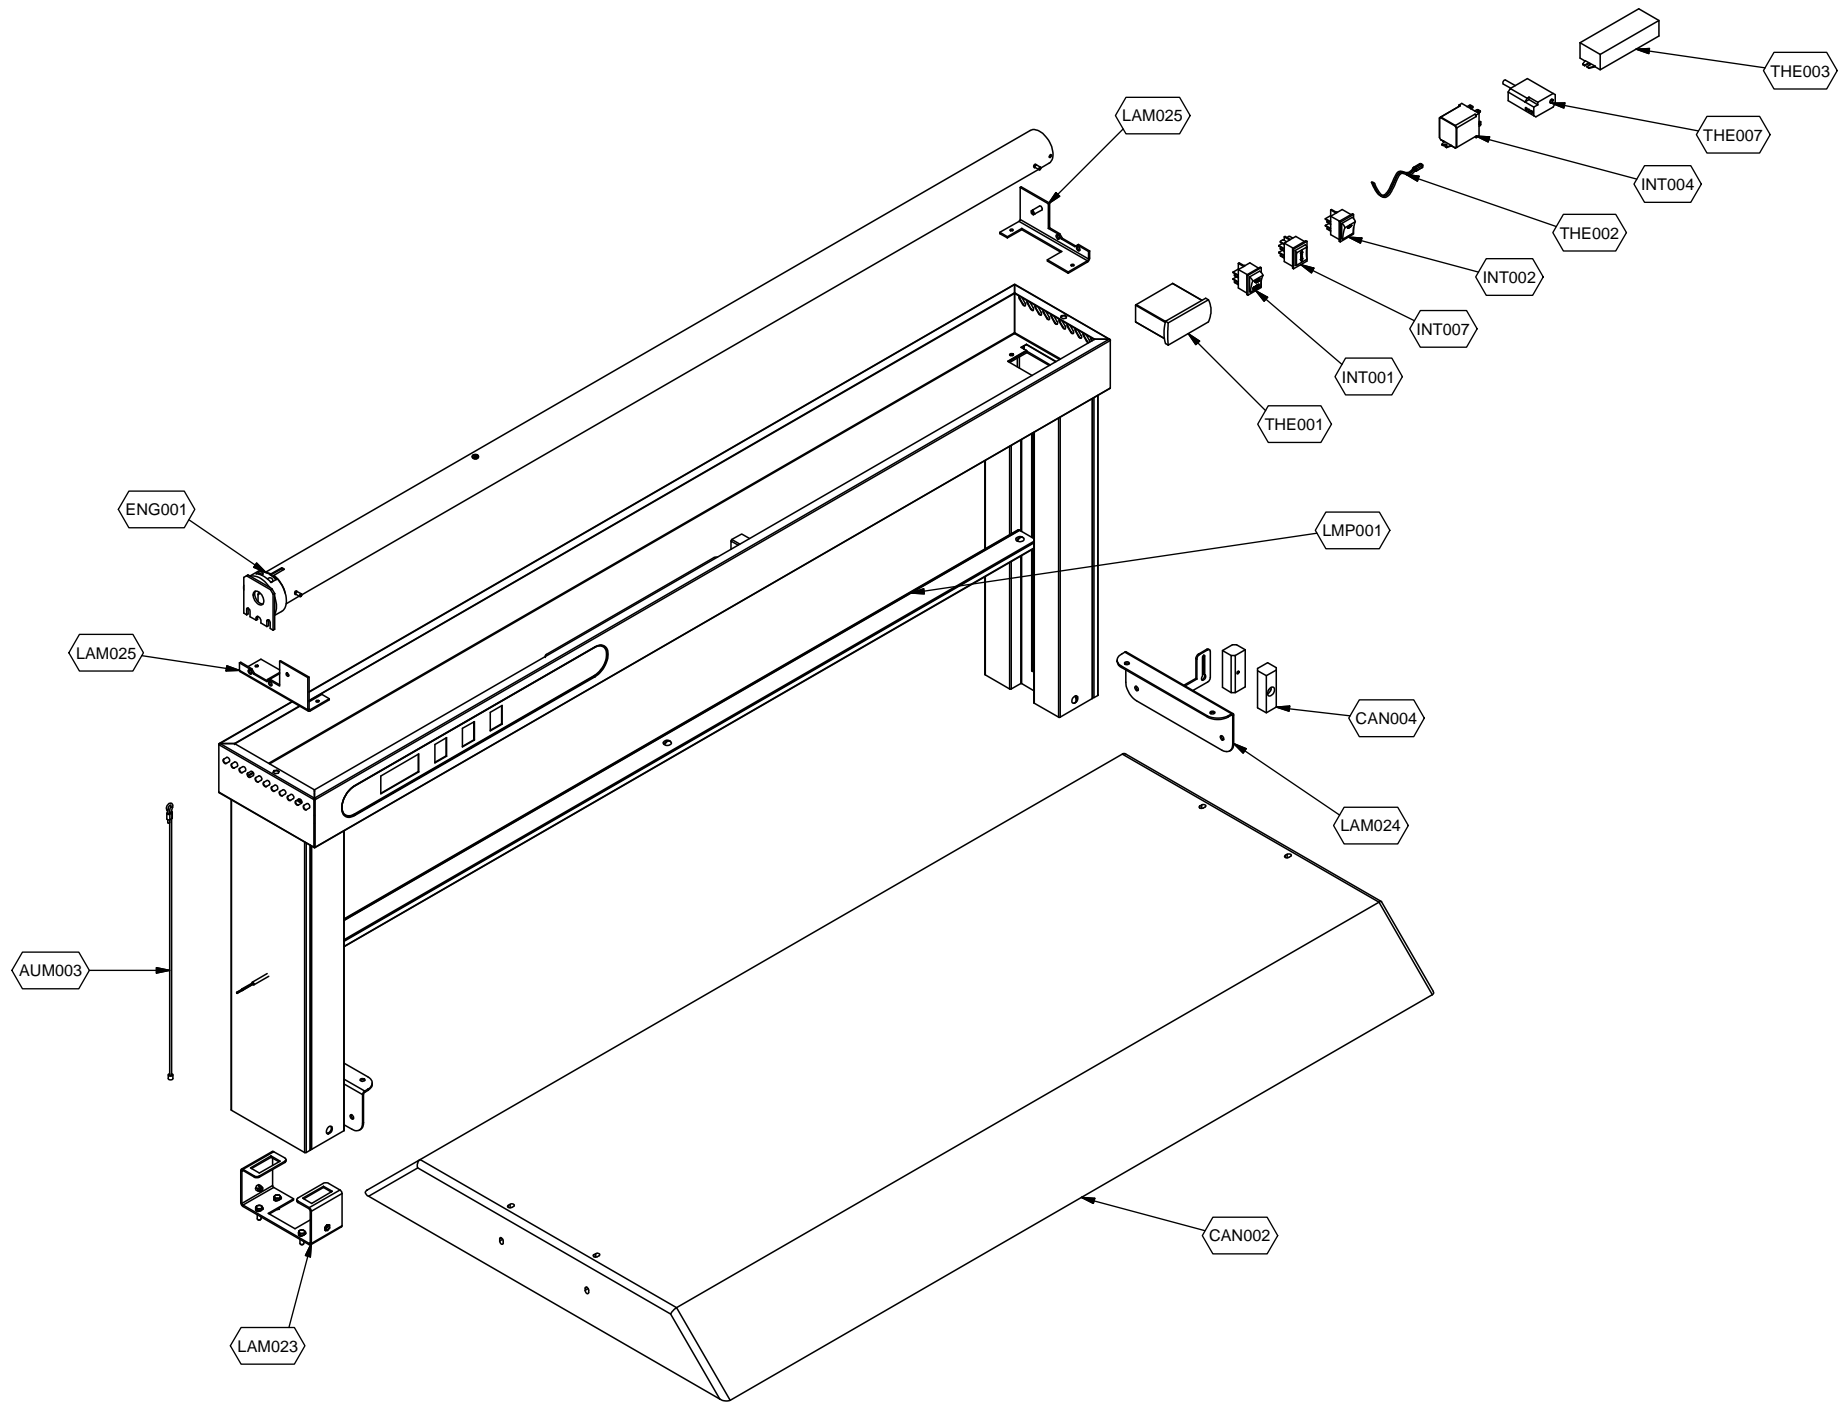

cookmax+

**start!**

**Kühlung  
Büfett-Insel, gekühlte Wanne mit Umluft,  
Vollverkleidung**

Artikel-Nr.  
90651138 (9BTIS3FIMWA03 / TR-BLUE3W)

---

**Explosionszeichnung / Ersatzteile**

---

Bitte bei Ersatzteilbestellung immer Artikelnummer und Seriennummer mit angeben!

	PARAM.	OPTIONAL
⚡	SCE001	OPT
	TAR001	