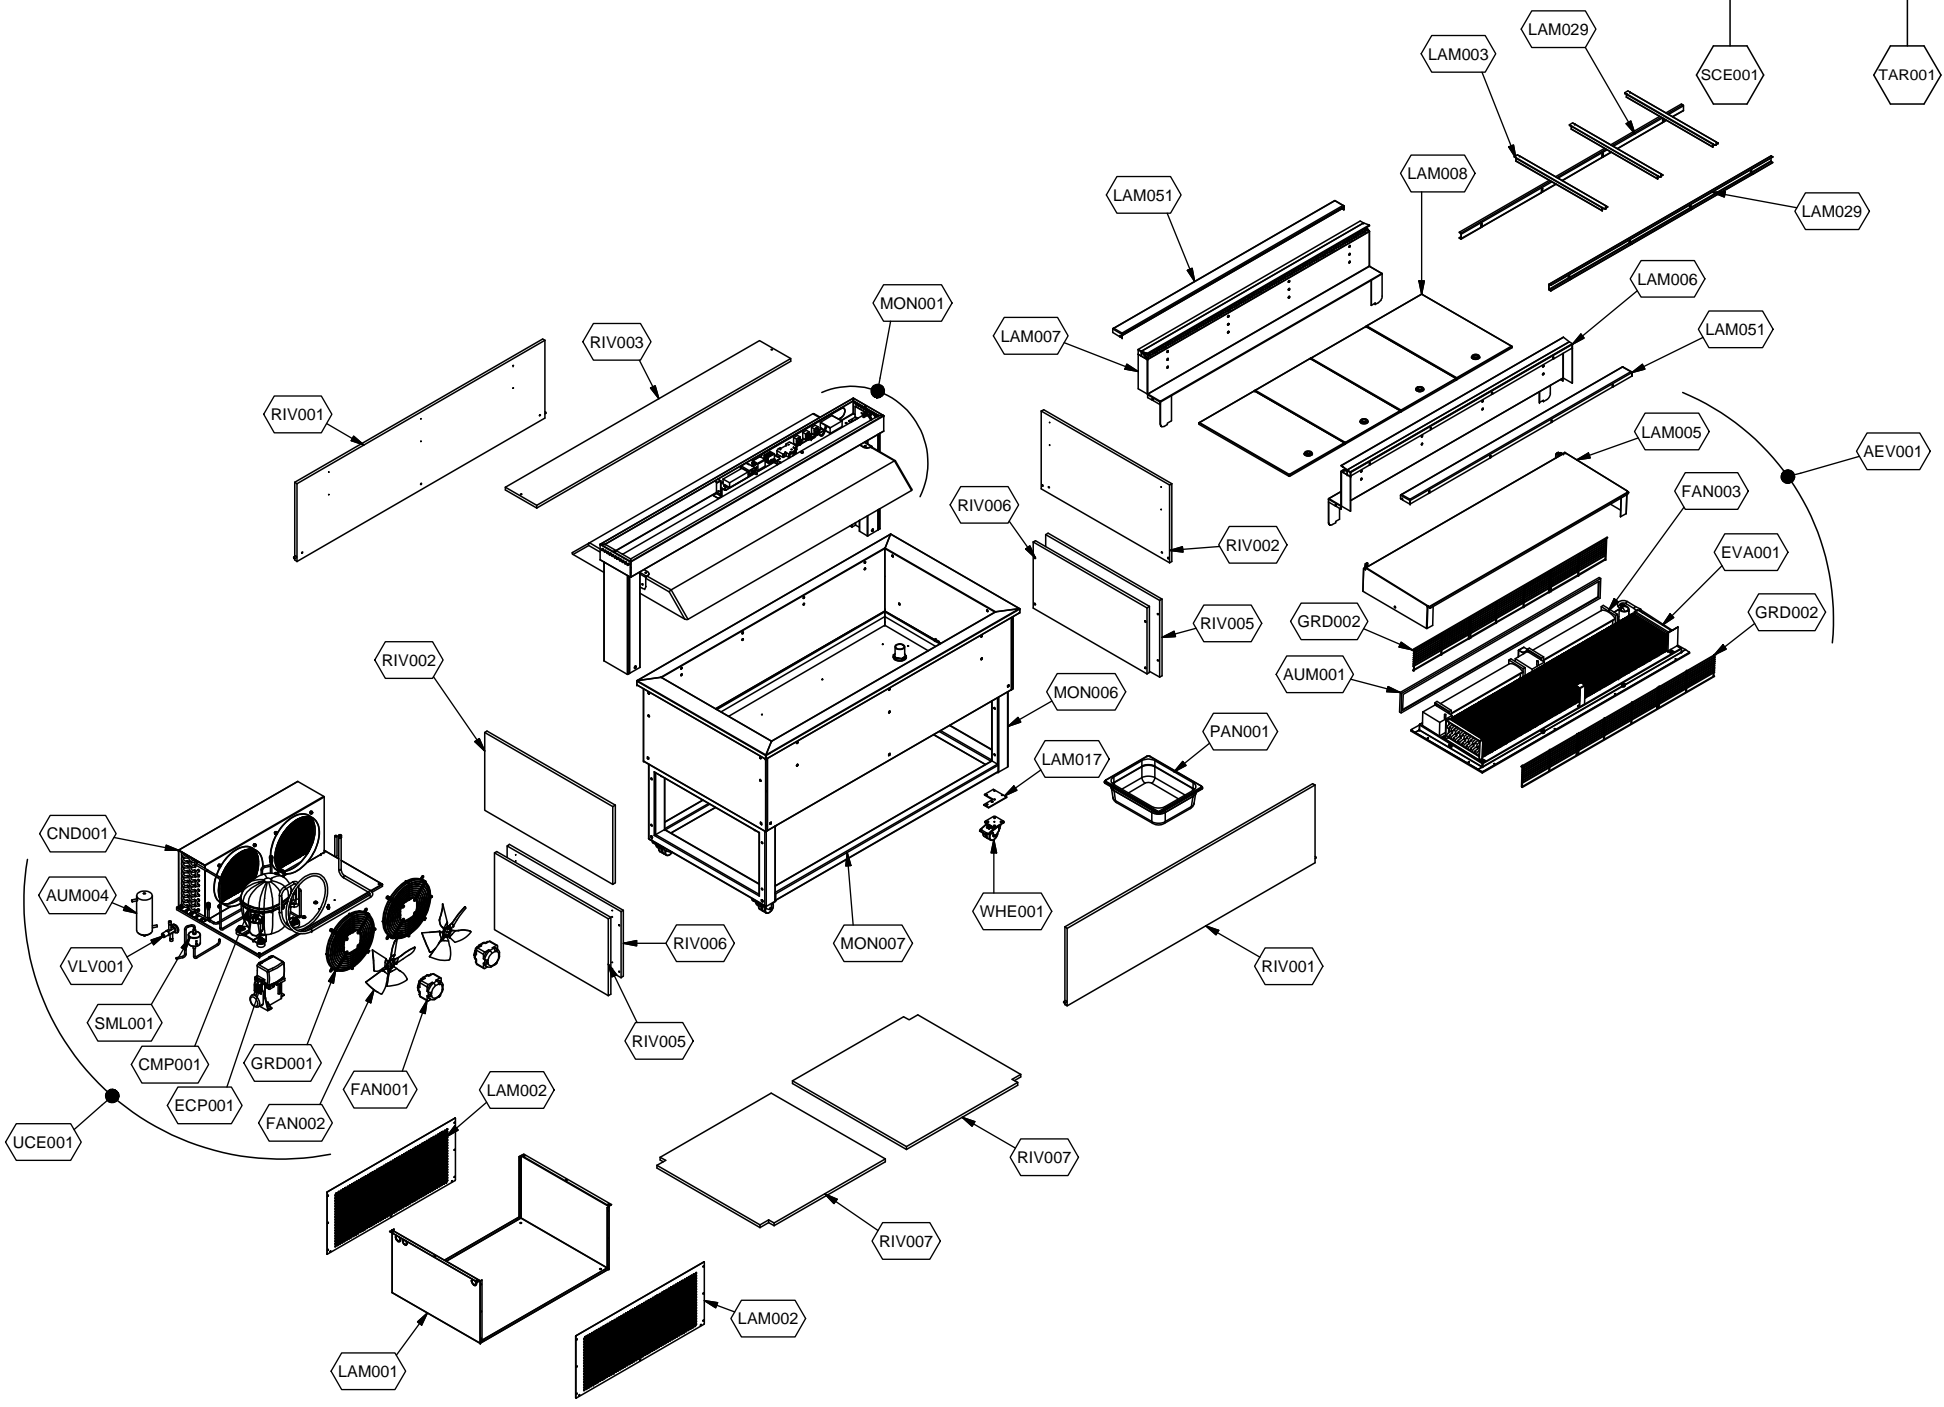

cookmax+

**start!**

**Kühlung  
Büfett-Insel, gekühlte Wanne mit Umluft,  
Vollverkleidung**

Artikel-Nr.  
90651138 (9BTIS3FIMWA03 / TR-BLUE3W)

---

**Explosionszeichnung / Ersatzteile**

---

Bitte bei Ersatzteilbestellung immer Artikelnummer und Seriennummer mit angeben!

	PARAM.	OPTIONAL
⚡	SCE001	OPT
	TAR001	

Ref. Drawing	Code	Description
LAM017	72539674	LAM.UNIONE GAMBA+TRAVERSO DROP-IN
LAM023	72539306	STAF.FISSAG.MON.VERT.SOV.MOB.SQUARE 8-1
LAM024	72539316	STAFFA X PLEXIGLASS SOV.MOB.SQUARE 8-1
LAM025	72539342	STAF.FIS.MOT.TUBOL.SOV.MOB.LED DROP-IN
LAM029	72539482	LAM.SUPPORTO VASCHEFFE 3/1 DROP-IN
LAM051	72538512	LAM.COPERT.DEF.VENT.3/1 RIBASS.DROP-IN
LMP001	72539042	LAMPADA A LED SOVRAS.LIGHT 3-1 DROP-IN
MON001	73669782	ASS.SOVRAST.TRADITION VENT.DROP-IN 3-1
MON006	72539682	TELAIO GAMBA VENT.DROP-IN
MON007	72539692	TRAVERSO TELAIIO GAMBA 3/1 DROP-IN
PAN001	74707120	VASCH.GN 265*325*100 1/2 POLICARBONATO
RIV001	72546806	FIANCO SUP.WENGE' VENTILATO DROP-IN 3/1
RIV002	72546796	SPALLA SUP.WENGÈ VENTILATO DROP-IN
RIV003	72546716	TOP SOVR.MOBILE LED WENGE' DROP-IN 3-1
RIV005	72545796	SPALLA INF.EST.WENGÈ VENTILATO DROP-IN
RIV006	72545786	SPALLA INF.INT.WENGÈ VENTILATO DROP-IN
RIV007	72546886	RIPIANO INF.WENGÈ VENT.DROP-IN 3/1
SCE001	SC860	SCHEMA ELE. BUFFET TRADITION STATI-VENT.
SML001	73670192	ASS.FILTRO VENT.RINF.3/1 DROP-IN
TAR001	RIF.TAR.B05	PARAMETRI DROPIN & BUFFET BLUE & GRAY
THE001	74700881	CENTR.PYAO1C0522-BZ 230V H/C
THE002	74700916	SONDA NTC IKE 3METRI -50/+105°
THE003	74700892	ALIMENTATORE LAMPADA LED MW LPHC18-350MA
THE007	74700954	REGOL.VELOCITA TECNEL TE7310.3/M
UCE001	74861592	UCE NT6226GK MBP CSCR R404A DROP-IN 3/1
VLV001	74877107	VALVOLA TLE-1.5 R404A MOP 0 HONEYWEL
WHE001	74708011	RUOTA GEMELLATA DIAM. 50MM POLIAMMIDE