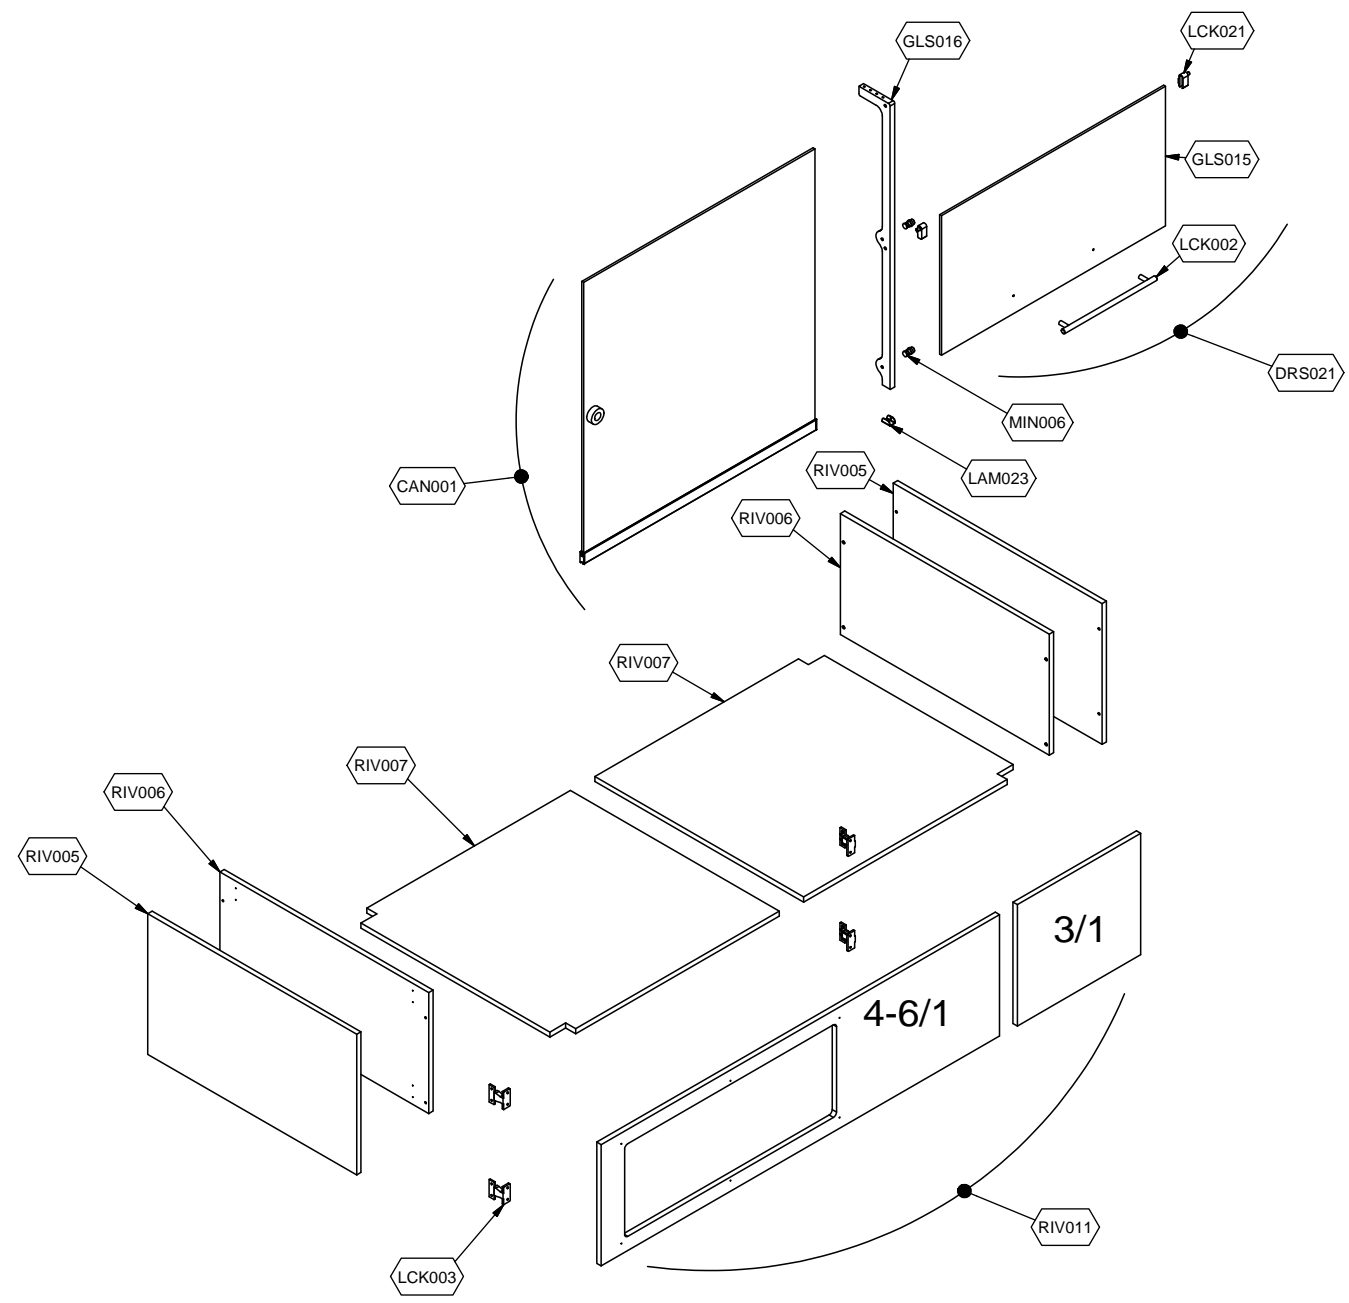

OPT

Exploded View

Validity: 08/04/2016

9DRBL4FIFOA06 SOUL BLUE 4I VASCA REF.VENT PLATINUM.PS

ESP814 SOUL BLUE PLATINUM 4-1

Ref. Drawing	Code	Description
AEV001	73688954	ASS.EVAP.VETRINA RINF.DROP-IN 4/1
AUM001	74837184	FILTRO ARIA EVAP.VENT RINF.DROP-IN 4/1
AUM004	74700708	SERBATOIO VERT.L.0,58(65/204VS00)
CMP001	74865634	COMPR.NT6226GK MBP CSCR 230V/50HZ R404A
CND001	74837119	CONDENS.700X108XH286 11TX5R3/8"PA3.2MM
DRS001	73668624	ASS.PORTA VETRO VETRINA+MAGNETE 4-1
ECP001	74867018	PARTI ELETTR.COMPR. NT6226GK
EVA001	74839104	EVAP.VENT.RINF.DROP-IN 4/1
FAN001	74848144	VENT.COND. 20W 230/50-60 L.CAVO=1MT
FAN002	74848118	PALA ASP. DIAM. 254 INCL.34°
FAN003	74845036	VEN.EMMEVI TGA 60/3-420/40 055V 230V 65W
GLS001	74776784	CR.DRITTO SUP.P.S.VETRINA DROP-IN 4/1
GLS004	74776292	CR.DRITTO FIANCO P.S.VETRINA DROP-IN
GLS006	74776644	CR.MENSOLA PIANO SUP. VETR. DROP-IN 4-1
GLS007	74776634	CR.MENSOLA PIANO MED. VETR. DROP-IN 4-1
GLS008	74776664	CONVOGLIATORE ARIA VETRINA DROP-IN 4/1
GLS009	74776665	CONVOG.ARIA CENT.VETRINA DROP-IN 4/1
GRD001	74845124	GRIGLIA DIAM. 279 H=27 MM
GRD002	74847194	GRIGLIA EVAP.VENT.RINF.DROP-IN 4/1
INT001	74742008	INT.NERO ON-OFF 16A SH JS-608FA-O-B-6
INT002	74742017	INTERR.ARANC.LAMP 16A B418C1H1X0000 MOLV
INT004	75956088	RELE FINDER 30A 65-31 230V 50-60HZ
LAM001	72539285	LAM.SUPP.UCE ZINC5-6/1 VENTILATO DROP-IN
LAM002	72539289	GRIGLIA AEREAZ.ZINC.VENT.5-6/1 DROP-IN
LAM003	72556044	LAM.SUPP.VASCH.GRBF 151 530*20
LAM005	72538764	LAM.COP.EVAP.RINF.DROP-IN 4/1
LAM006	72538684	CONVOGLI.ARIA POST.VET.RINF.DROP-IN 4/1