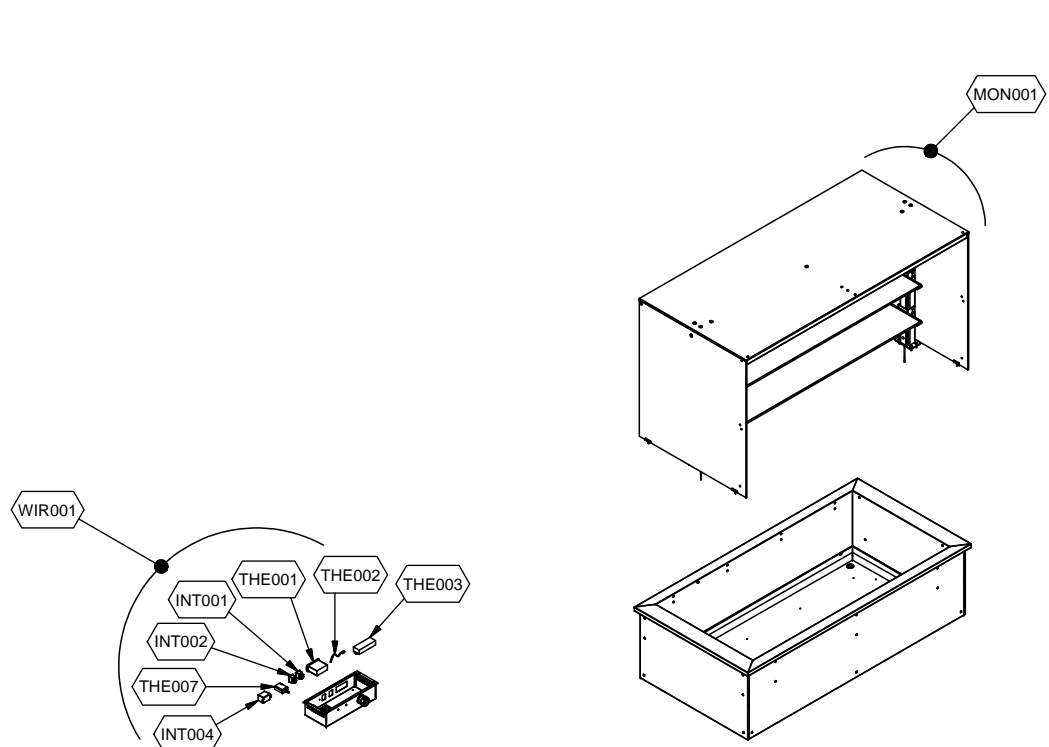

cookmax+

start!

Kühlung Drop-in Selbstservice-Kühlvitrine, Schiebetüren

Artikel-Nr.

90651234 (9DRBL4FIF0A06 / SO-BLUE PLATINUM 4 DS)

Explosionszeichnung / Ersatzteile

Bitte bei Ersatzteilbestellung immer Artikelnummer und Seriennummer mit angeben!

	PARAM.	OPTIONAL
⚡		

SCE001

TAR001

OPT

Cod. ESP814

Denominazione: SOUL BLUE PLATINUM 4/1

Data: 16/06/14

INDICE DI MODIFICA: 00

	PARAM.	OPTIONAL
		
		

Cod. OPT020

Denominazione: ESPLOSO ACCESSORI PLATINUM

Data: 16/06/14

INDICE DI MODIFICA: 00

	PARAM.	OPTIONAL
⚡		

SCE001

TAR001