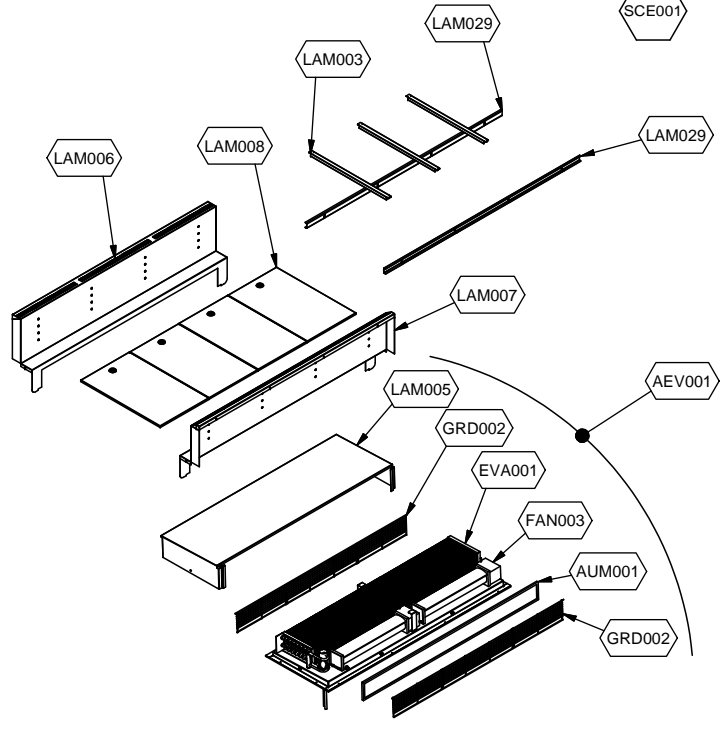

cookmax+

start!

Kühlung Drop-in Selbstservice-Kühlvitrine, Schiebetüren

Artikel-Nr.

90651234 (9DRBL4FIF0A06 / SO-BLUE PLATINUM 4 DS)

Explosionszeichnung / Ersatzteile

Bitte bei Ersatzteilbestellung immer Artikelnummer und Seriennummer mit angeben!

	PARAM.	OPTIONAL
⚡		

SCE001

TAR001

OPT

Cod. ESP814

Denominazione: SOUL BLUE PLATINUM 4/1

Data: 16/06/14

INDICE DI MODIFICA: 00

OPT

Exploded View

Validity: 08/04/2016

9DRBL4FIFOA06 SOUL BLUE 4I VASCA REF.VENT PLATINUM.PS

ESP814 SOUL BLUE PLATINUM 4-1

Ref. Drawing	Code	Description
AEV001	73688954	ASS.EVAP.VETRINA RINF.DROP-IN 4/1
AUM001	74837184	FILTRO ARIA EVAP.VENT RINF.DROP-IN 4/1
AUM004	74700708	SERBATOIO VERT.L.0,58(65/204VS00)
CMP001	74865634	COMPR.NT6226GK MBP CSCR 230V/50HZ R404A
CND001	74837119	CONDENS.700X108XH286 11TX5R3/8"PA3.2MM
DRS001	73668624	ASS.PORTA VETRO VETRINA+MAGNETE 4-1
ECP001	74867018	PARTI ELETTR.COMPR. NT6226GK
EVA001	74839104	EVAP.VENT.RINF.DROP-IN 4/1
FAN001	74848144	VENT.COND. 20W 230/50-60 L.CAVO=1MT
FAN002	74848118	PALA ASP. DIAM. 254 INCL.34°
FAN003	74845036	VEN.EMMEVI TGA 60/3-420/40 055V 230V 65W
GLS001	74776784	CR.DRITTO SUP.P.S.VETRINA DROP-IN 4/1
GLS004	74776292	CR.DRITTO FIANCO P.S.VETRINA DROP-IN
GLS006	74776644	CR.MENSOLA PIANO SUP. VETR. DROP-IN 4-1
GLS007	74776634	CR.MENSOLA PIANO MED. VETR. DROP-IN 4-1
GLS008	74776664	CONVOGLIATORE ARIA VETRINA DROP-IN 4/1
GLS009	74776665	CONVOG.ARIA CENT.VETRINA DROP-IN 4/1
GRD001	74845124	GRIGLIA DIAM. 279 H=27 MM
GRD002	74847194	GRIGLIA EVAP.VENT.RINF.DROP-IN 4/1
INT001	74742008	INT.NERO ON-OFF 16A SH JS-608FA-O-B-6
INT002	74742017	INTERR.ARANC.LAMP 16A B418C1H1X0000 MOLV
INT004	75956088	RELE FINDER 30A 65-31 230V 50-60HZ
LAM001	72539285	LAM.SUPP.UCE ZINC5-6/1 VENTILATO DROP-IN
LAM002	72539289	GRIGLIA AEREAZ.ZINC.VENT.5-6/1 DROP-IN
LAM003	72556044	LAM.SUPP.VASCH.GRBF 151 530*20
LAM005	72538764	LAM.COP.EVAP.RINF.DROP-IN 4/1
LAM006	72538684	CONVOGLI.ARIA POST.VET.RINF.DROP-IN 4/1