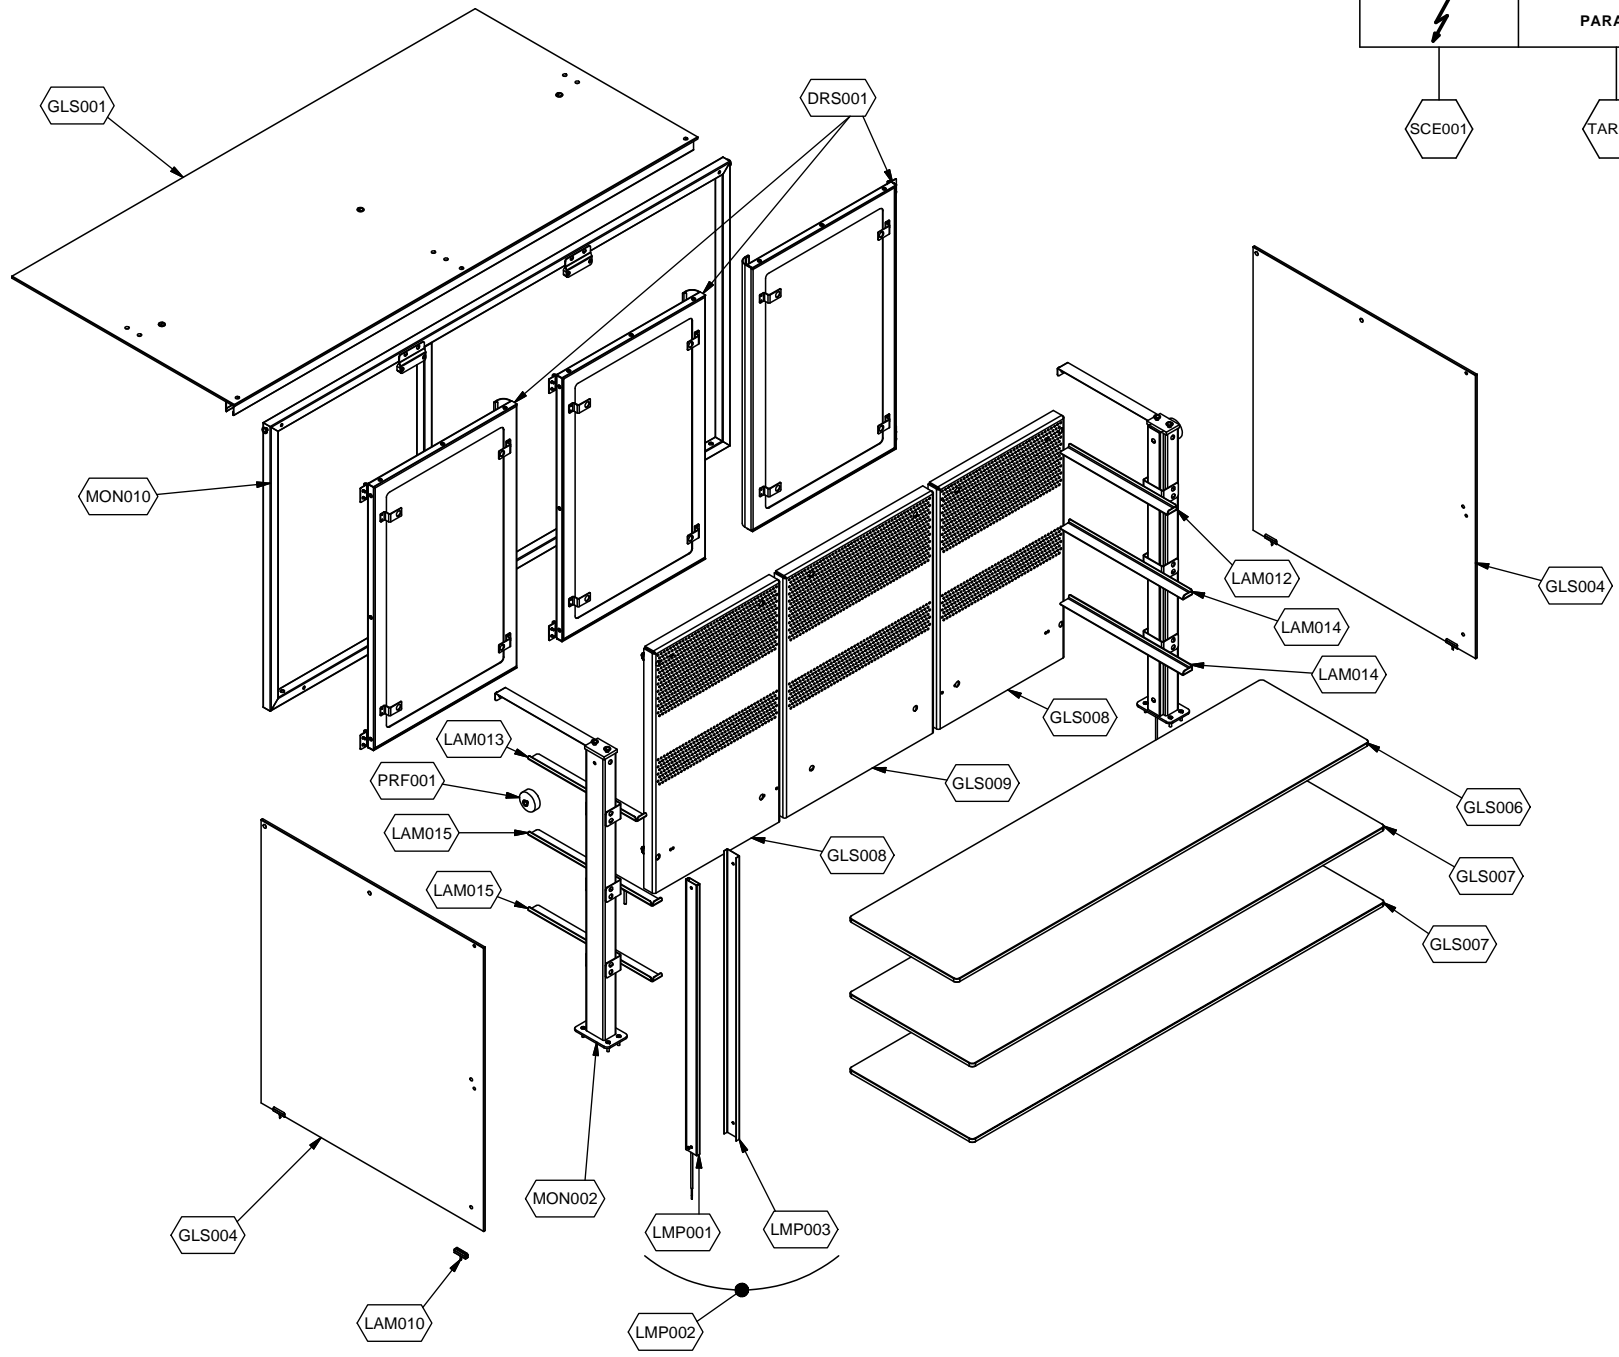

Cod. ESP814

Denominazione: SOUL BLUE PLATINUM 4/1

Data: 16/06/14

INDICE DI MODIFICA: 00

	PARAM.	OPTIONAL