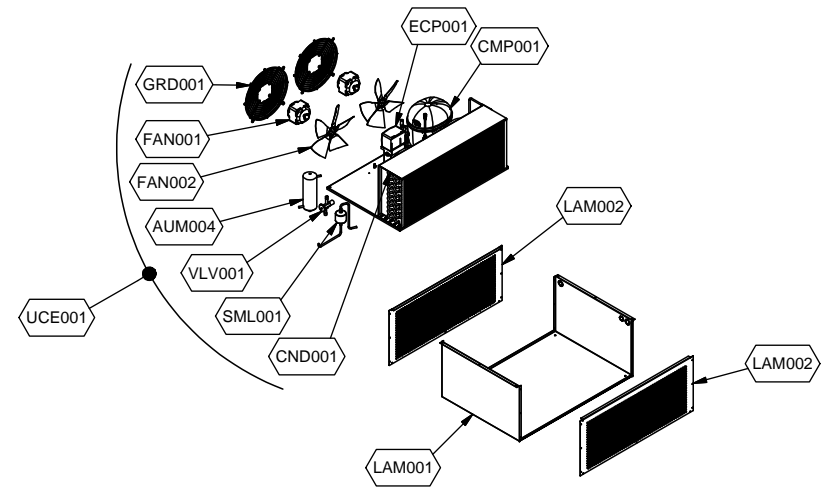

cookmax+

start!

Kühlung Drop-in Selbstservice-Kühlvitrine, Schiebetüren

Artikel-Nr.

90651234 (9DRBL4FIF0A06 / SO-BLUE PLATINUM 4 DS)

Explosionszeichnung / Ersatzteile

Bitte bei Ersatzteilbestellung immer Artikelnummer und Seriennummer mit angeben!

	PARAM.	OPTIONAL
⚡		

SCE001

TAR001

OPT

Cod. ESP814

Denominazione: SOUL BLUE PLATINUM 4/1

Data: 16/06/14

INDICE DI MODIFICA: 00

	PARAM.	OPTIONAL
		
		

Cod. OPT020

Denominazione: ESPLOSO ACCESSORI PLATINUM

Data: 16/06/14

INDICE DI MODIFICA: 00

	PARAM.	OPTIONAL
⚡		

SCE001

TAR001