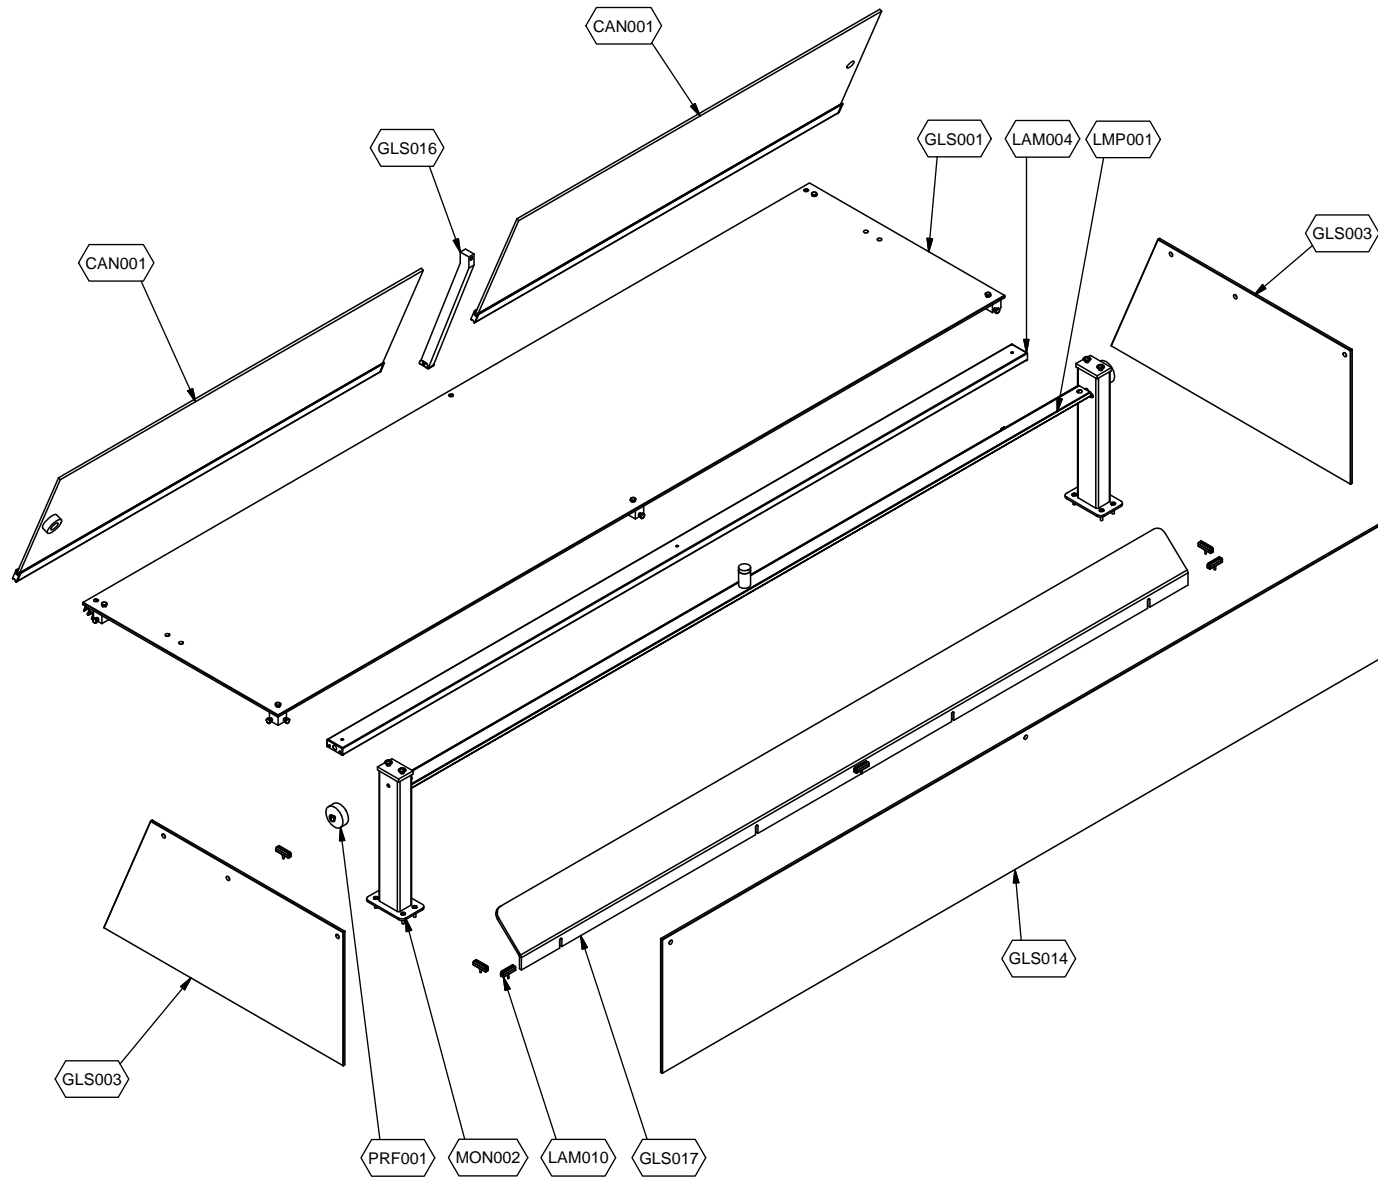

Cod. ESP097

Denominazione: ESSENCE BLUE VISION 5-6/1

Data: 18/04/14

INDICE DI MODIFICA: 00

	PARAM.	OPTIONAL

SCE001

TAR001

OPT