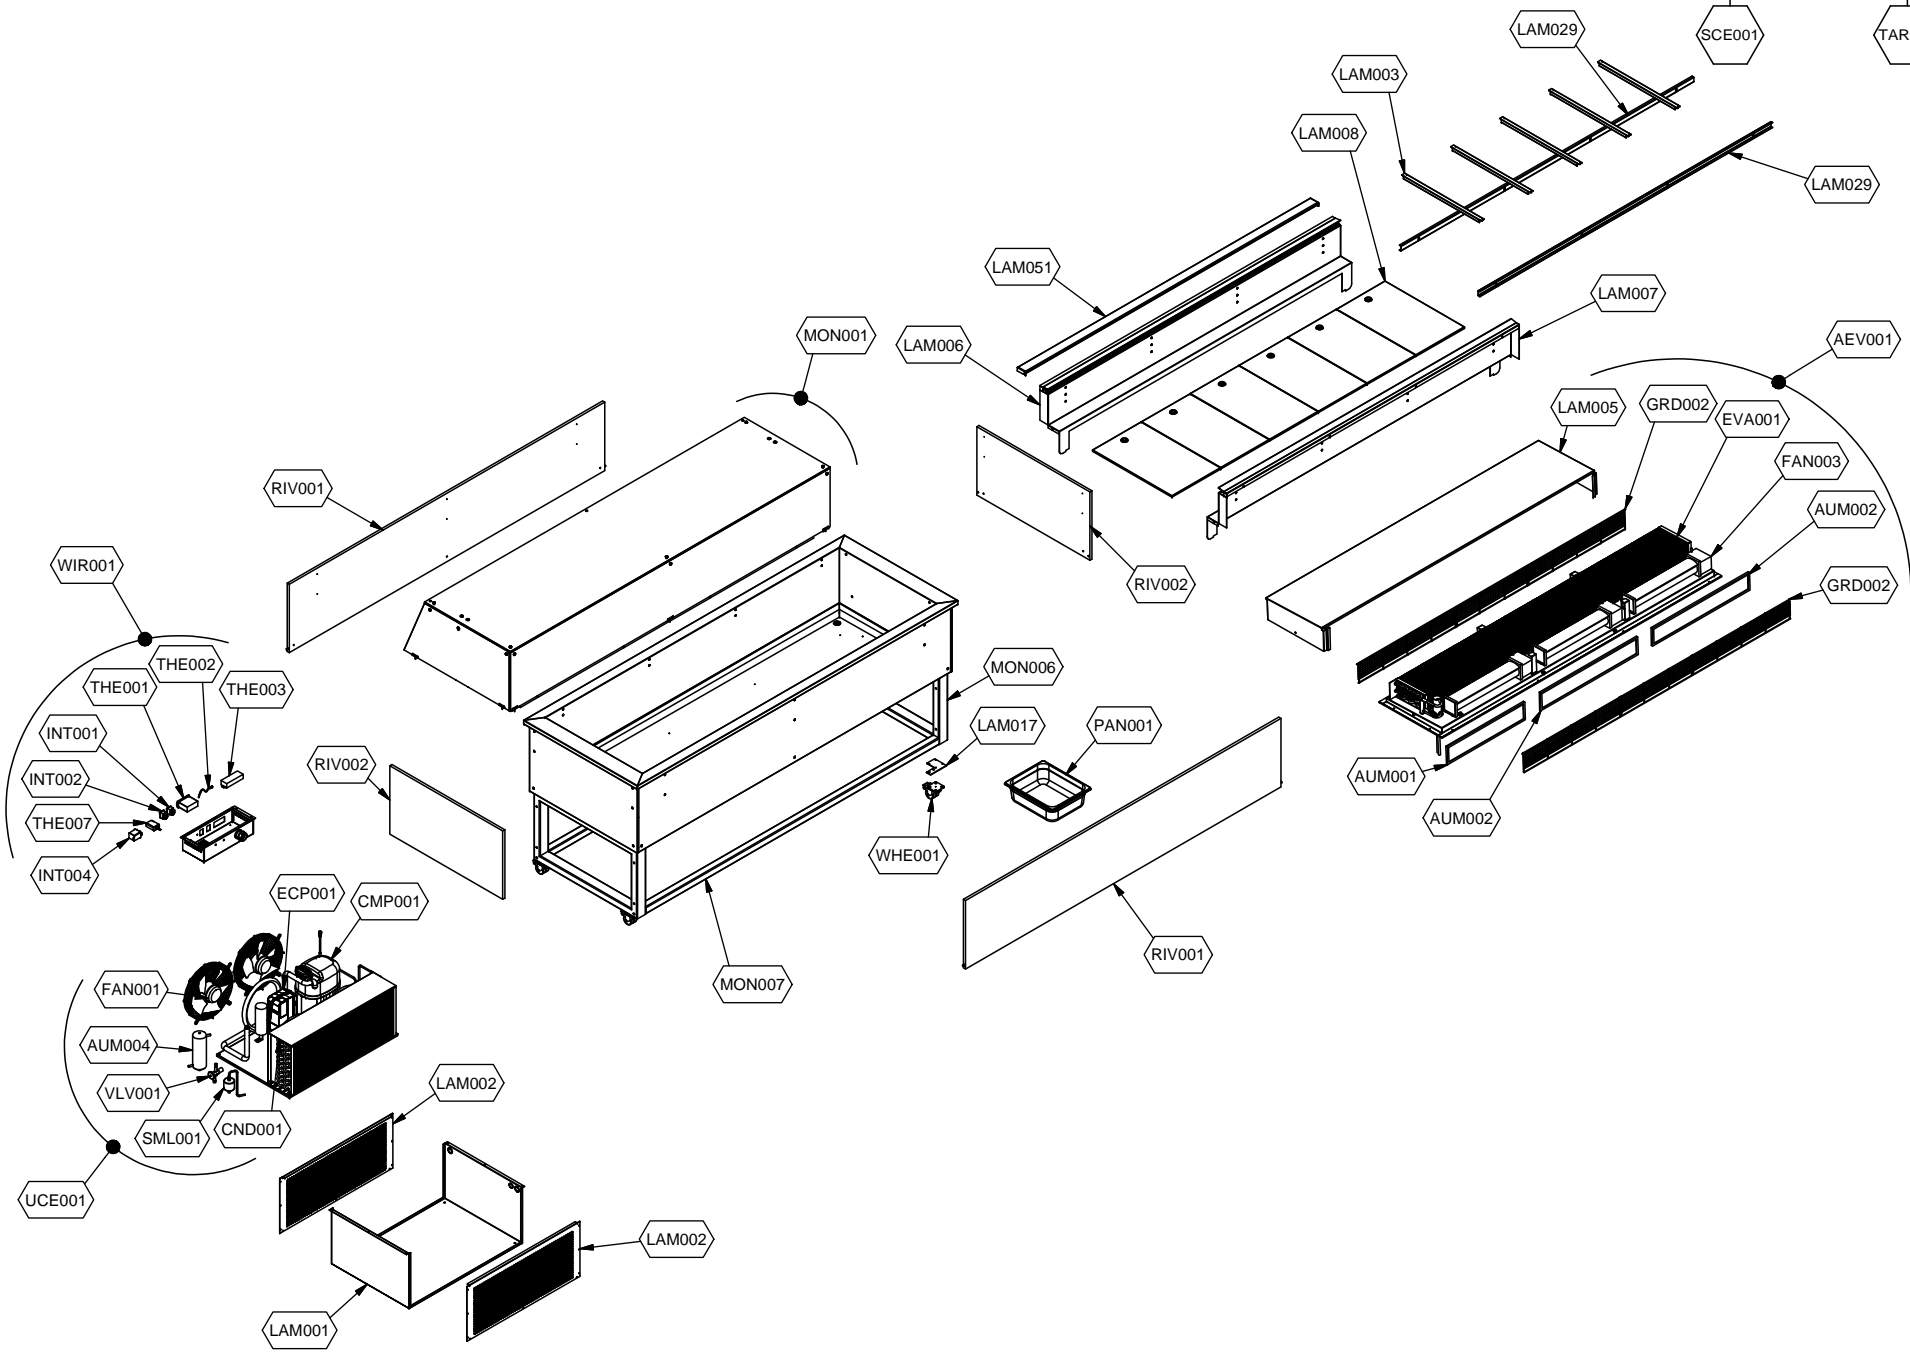

## Büfett-Insel Bedienungs-Kühlvitrine, Vollverkleidung

Artikel-Nr.

90651297 (9BESS6FIFGA11 / TR-BLUE VISION  
6R)

---

### Explosionszeichnung / Ersatzteile

---

Bitte bei Ersatzteilbestellung immer Artikelnummer und Seriennummer mit angeben!

⚡	PARAM.	OPTIONAL
---	--------	----------

Cod. ESP097

Denominazione: ESSENCE BLUE VISION 5-6/1