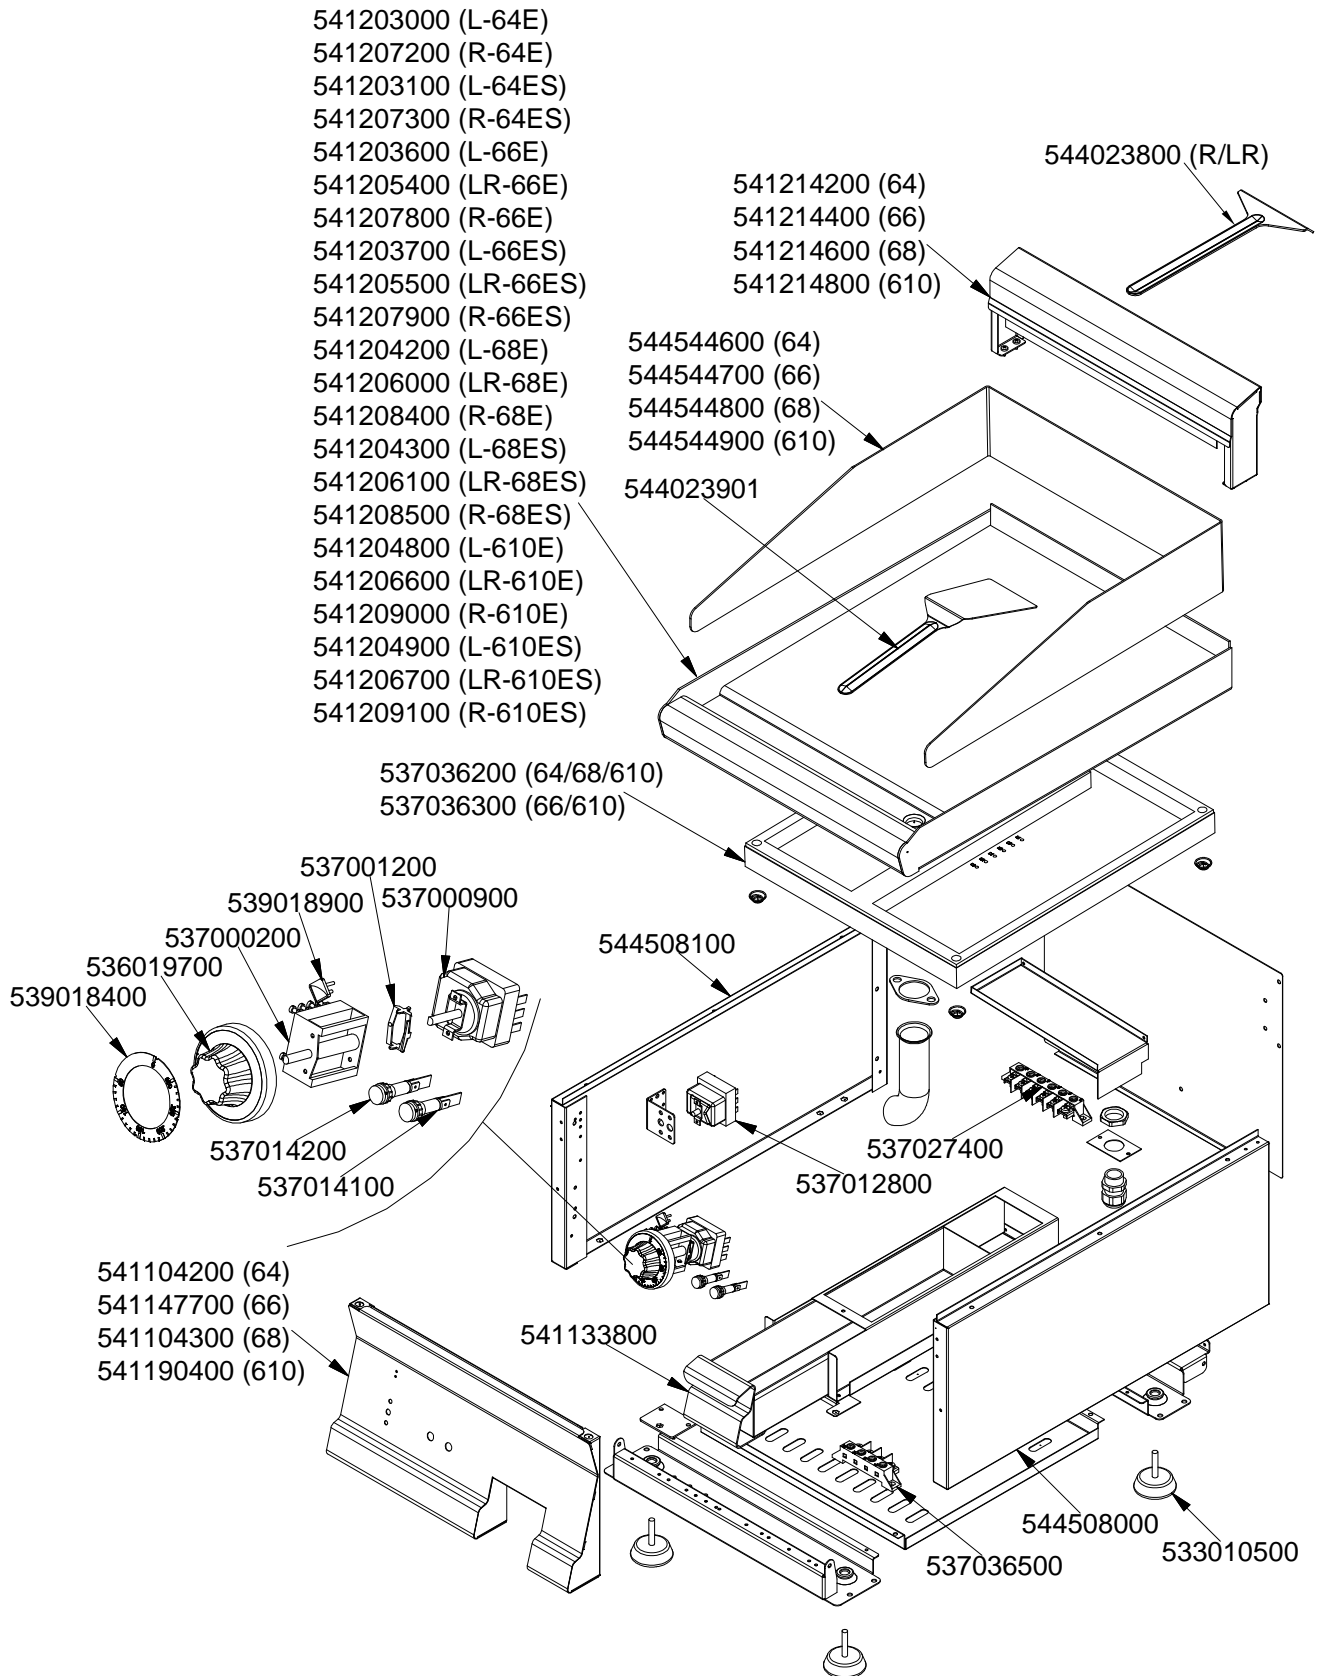

MAGICLOTUS 60

ELETTRICO / ELECTRIC / ELEKTRO / ELECTRIQUE

FTT...-64ET FTT...-66ET FTT...-68ET FTT...-610ET

560077600M00P00

Page	Pos	Code	Description
001		541203600	UPPER PLATE FOR FTL T-6 6E
001		541214400	SPACER 66E
001		544023901	SPATTLE FOR FRY-TOP
001		544544700	SPLASH GUARD FT-6 6
001		537036300	EL. PLATE 551X428 5400W230V
001		537000900	THERMOSTAT 50-320°C THREEPHASE
001		537001200	FIXING BRACKET FOR THERMOSTAT/COMM.
001		539018900	INDEX FOR KNOB
001		537000200	COMMUTATOR 1 POS. 3PHASE S.49 16A
001		536019700	BLACK KNOB §70 PIN §6*5
001		539018400	ADHESIVE GRADUATED DISC FOR KNOB
001		544508100	
001		537014200	GREEN WARNING LIGHT 250V
001		537014100	WHITE WARNING LIGHT 250V
001		537027400	TERMINAL BLOCK THREEPHASE 40A
001		537012800	SAFETY THERMOSTAT 420°C THREEPHASE
001		541133800	DRIP TRAY FT-55
001		541147700	CONTROL PANEL FT-7_6E FT-9_6E
001		544508000	
001		537036500	TERMINAL BLOCK 4POLES 40A SCREW-SCR
001		533010500	LEG M10*25 D.40