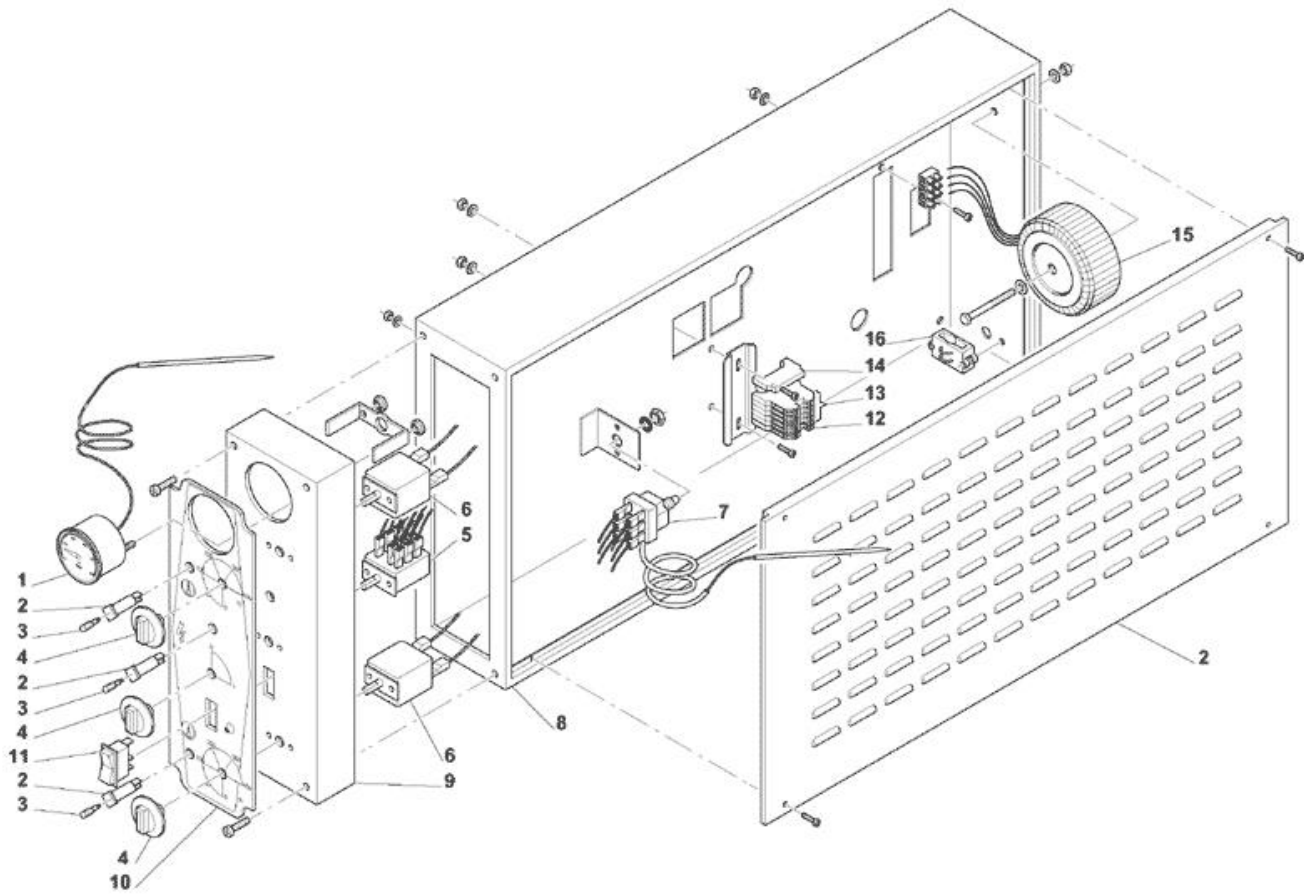

- 1 Pannelli forno
- 2 Porta frontale
- 3 Tavola resistenze
- 4 Pannello comandi

Pos	Codice	Descrizione	notes	Prezzo (EUR)
0001	DRM07	FIANCO SX MF4CL+DS MF/5+BOFF		
0002	DRM08	FIANCO DX MF4CL+DS/MF5 NERO		
0003	DRM09	SCHIENALE		
0004	H5SM2	PANN.DX MF5+4CLS/DX+SX 4-5 DS		
0005	H5SM5	CAPPA MF5-10-4-8DS+CL INOX OEM		
0006	H5SM4	SCIVOLO INF.MF5-4-8-10S		
0007	H4P01	COPERCHIO MF4-8 CL/DS NERO		
0008	H5M16	C.PANN.COM.MF4CL+5+4DS V.N.		
0009	E5M06	TARGA COMANDI 5+4DS MECC+PIR.		
0010	AM441	TARGA POL.4DS OEM GRIGIO/ROSSO		

Pos	Codice	Descrizione	notes	
0001	H9TNO	C.TELAIO P.4-8DS+66+9FVN(H9T00		
0002	HV9S1	FRONT.PORTA MF4+8DS+66 F.ST+P.		
0003	H9PP1	PORTA 4+8DS+66+69F.ST+P(H9PV1)		
0004	AC203	MANOPOLA MOD.MZ65 - M10 F.DS		
0005	AL276	VETRO P.CERAM.MM.131X410 SP.4		
0006	HKT01	BOCCOLA PERNO PORTA D.14X10X22		
0007	E4M20	PERNO FERMO PORTA 4/DS 15X35		
0008	HAT04	ANGOLARE REG.MOLLA 4/8/5/10 TR		
0009	MD049	MOLLA F.2.5-16 CM.48 FORNO		
0010	H5MV5	SOST.PORTA L314 MF5-10 V.H5M50		
0011	MD113	GRANO 5X5 INOX C/PUNTA 5927		

Pos	Codice	Descrizione	notes	
0001	ED075	TERMOMETRO 0-500° (8201-21-60)		
0002	EL002	PORTALAMPADA ARANCIO MF+CELLE		
0003	EL003	LAMPADA TRASP.MF4+5+8+10 V.230		
0004	AC062	MANOPOLA COMMUTAT.EH009+EH030		
0005	EH018	INTERRUTT.GEN.TRIF.0-1 25A MF1		
0006	ED007	TERMOSTATO 50/400°V220 MF2+MF1		
0007	ED055	TERM.DI SICURA TRIP.500 4+8DS		
0008	H5M16	C.PANN.COM.MF4CL+5+4DS V.N.		
0009	E5M06	TARGA COMANDI 5+4DS MECC+PIR.		
0010	AM441	TARGA POL.4DS OEM GRIGIO/ROSSO		
0011	EF023	DEVIAT.UNIP.NERO 16A LAMP.INT.		
0012	EP038	Morsetto terra		
0013	EP008	Morsetto a vite		
0014	EP004	Staffa fermamorsetto		
0015	EH045	TRASF.TOROID.T50W 230/12+MORS.		
0016	AD006	Pressacavo + viti		