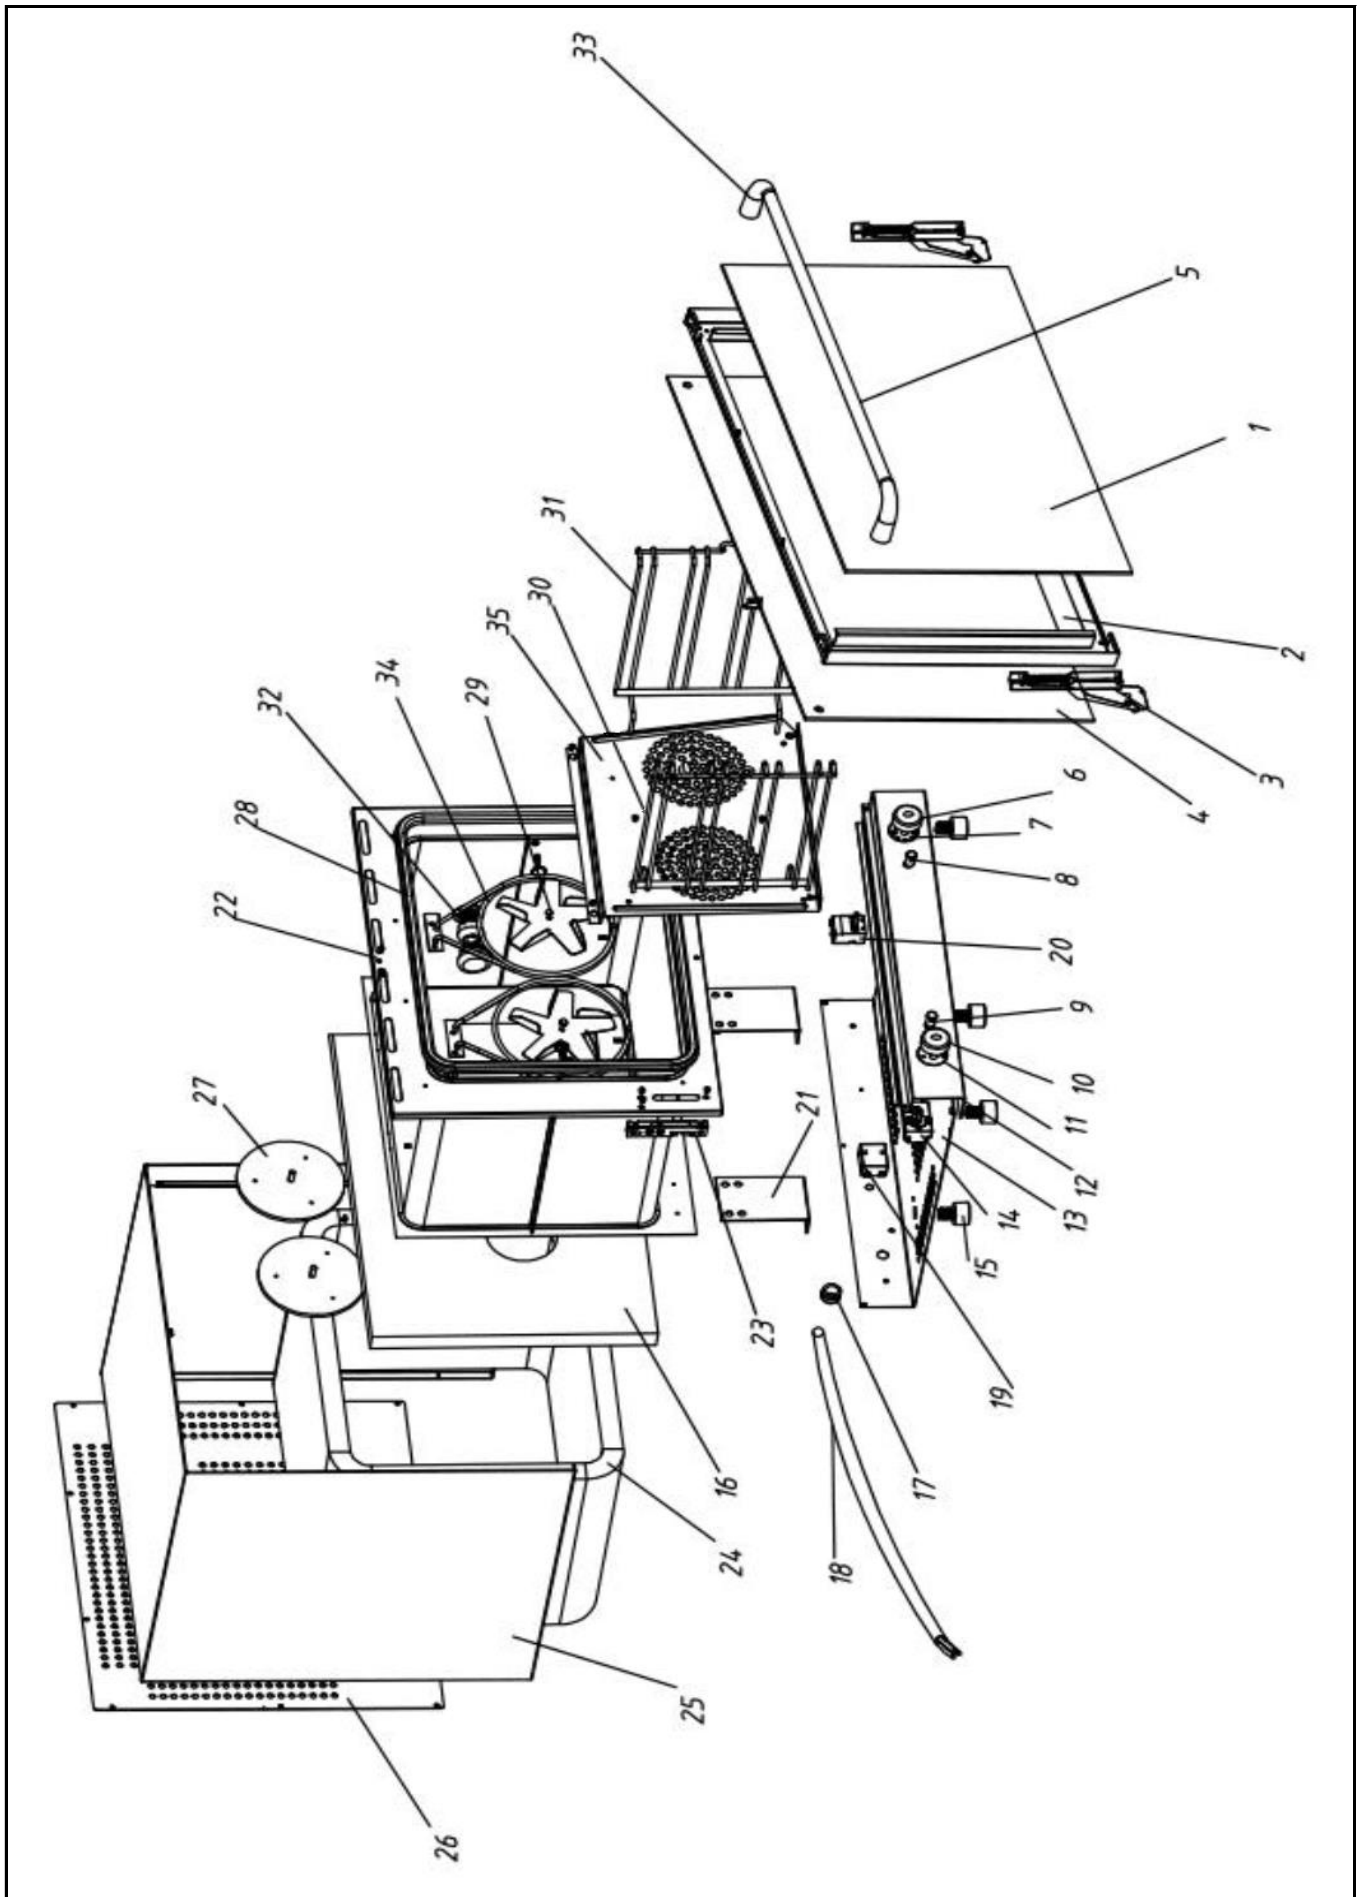

**Heißluftofen 3 Einschübe GN 1/1  
695 x 600 x 580 mm 230 V 2,67 kW**

Artikel-Nr.  
70211003 (WG600)

---

## **Explosionszeichnung / Ersatzteile**

---

Bitte bei Ersatzteilbestellung immer Artikelnummer und  
Seriennummer mit angeben!

## SPARE PART LIST / ESPLOSO WG600

REF.	CODE CODICE	DESCRIPTION	DESCRIZIONE
1		Outside toughened glass	Vetro temperato esterno
3		Door hinge	Cerniera porta
4		Inside toughened glass	Vetro temperato interno
5		Handle	Maniglia
6		Thermostat knob	Manopola termostato
7		Thermostat scale ring	Ghiera termostato
8		Heating indicator light	Lampada spia riscaldamento
9		Power indicator light	Lampada spia alimentazione
10		Timer knob	Manopola timer
11		Timer scale ring	Ghiera timer
12		Control panel	Pannello comandi
13		Bottom board	Pannello inferiore
14	R02537	Timer	Timer
15		Foot	Piedino
17		Cable clamp	Pressacavo
18		Electric cable	Cavo elettrico
19		Security thermostat	Termostato di sicurezza
20		Thermostat	Termostato
23		Door hinge holder	Supporto cerniera porta
25		Shell	Carcassa
26		Back board	Pannello posteriore
27		Motor	Motore
28	R02538	Door gasket	Guarnizione porta
29		Fan blade	Pala ventola
30		Left rack	Telaio sinistro
31		Right rack	Telaio destro
32		Lamp	Lampada
33		Handle holder	Supporto maniglia
34		Heating element	Resistenza
35		Fan cover	Carter ventola