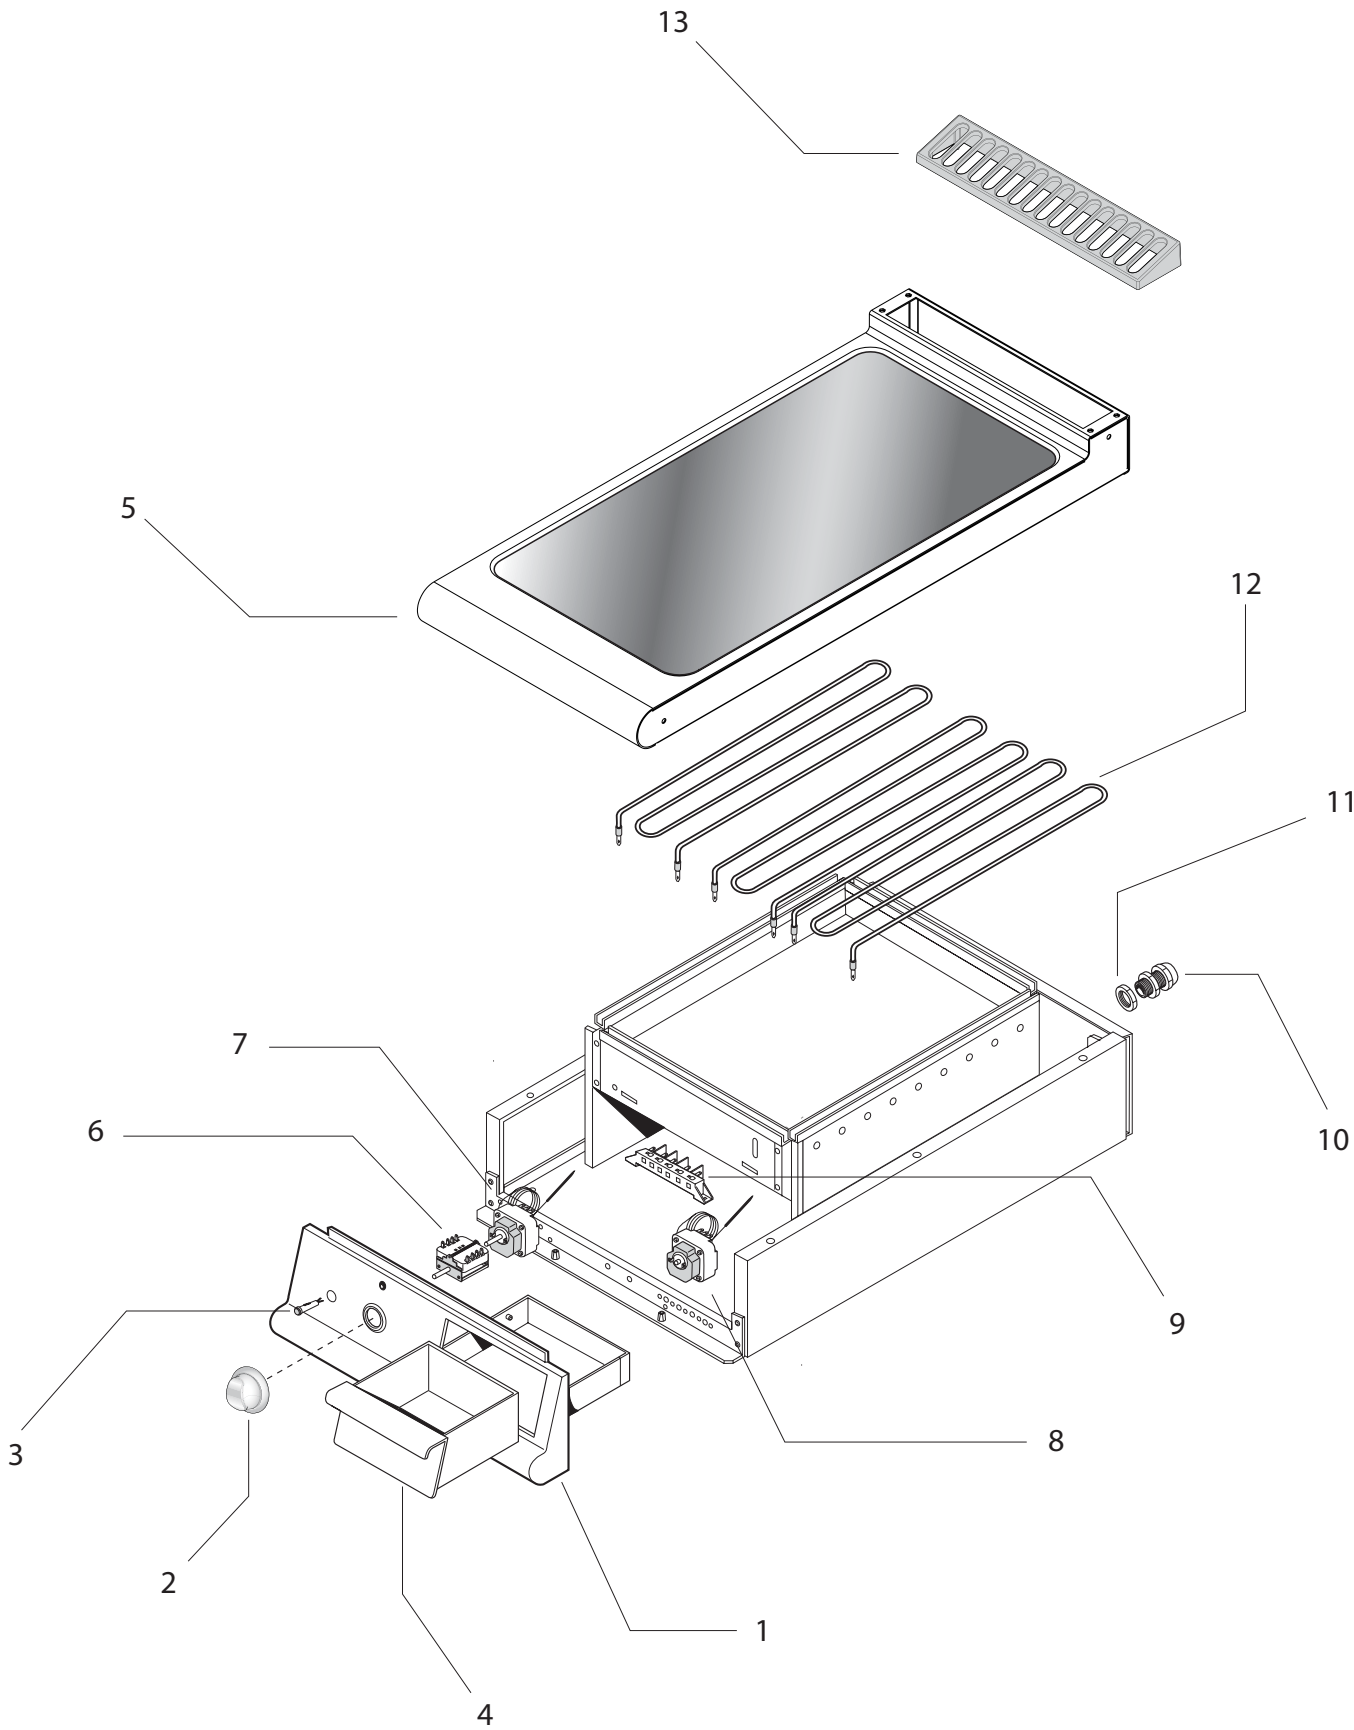

Thermische Geräte Serie 900
Elektro-Grillplatte
Artikel-Nr. 143018 (90FTVP/E405)

Explosionszeichnung / Ersatzteile

Bitte bei Ersatzteilbestellung immer Artikelnummer und Seriennummer mit angeben!

90FT/E400

Series 900

Electric Griddle Plate 90FT/E400

Table_A

POS.	CODE	PIECES	DESCRIPTION	DATA	C
1	CR0905260	1	CONTROL PANEL		
2	CR0902060	1	KNOB		C
3	CR0587500	1	ORANGE LIGHT		C
4	CR0903930	1	DRAWER		
5	CR0903680	1	SMOOTH HOT PLATE		
5	CR0903700	1	CHROME HOT PLATE		
5	CR0903690	1	RIBBED HOT PLATE		
6	CR0686110	1	SWITCH		C
7	MA1878500	1	THERMOSTATE		C
8	CR0582770	1	SAFETY THERMOSTATE		C
9	CR0588170	1	TERMINAL BOARD		
10	MA1037115100	1	CABLE RETAINER		
11	MA1037115200	1	LOCK NUT		
12	CR0582840	3	HEATER		C
13	CR0901240	1	EXHAUSTING GRID		