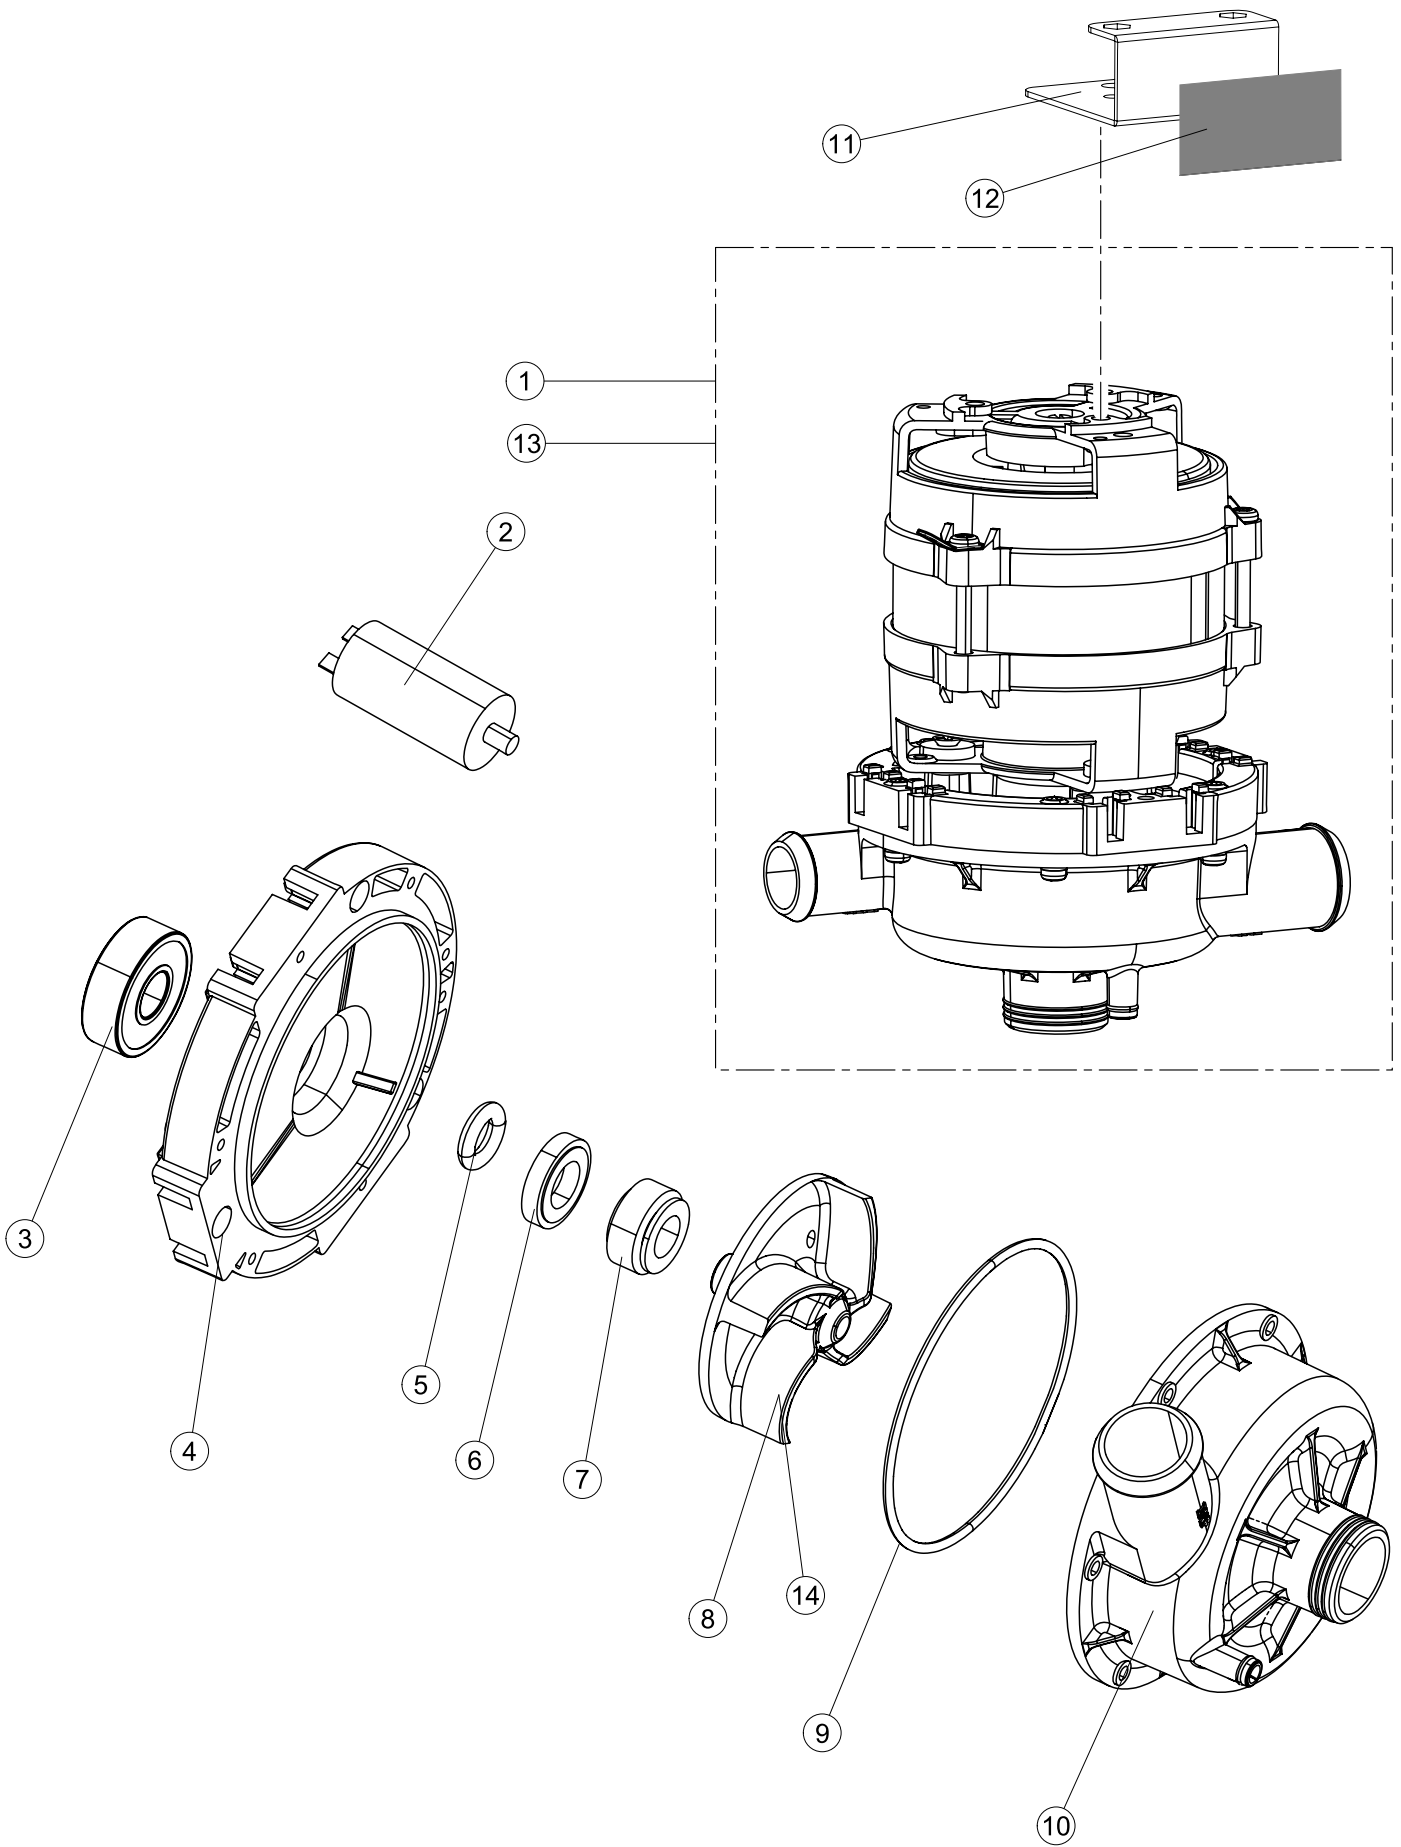

Pompa scarico
Drain pump

6

(*) Ricambio consigliato.

Pagina	Posizione	Codice ricambio	Vecchio codice	Descrizione
1	1	004205		PANNELLO SUPERIORE
1	2	035092		STAFFA ASSEMBLAGGIO PANNELLI
1	3	022158		PANNELLO POSTERIORE
1	4	021130		PANNELLO LATERALE SINISTRO
1	5	021129		PANNELLO LATERALE DESTRO
1	6	437110		GUARNIZIONE.PORTA.LA40 P.B.
1	7	307016		BATTUTA ASTA PORTA LA40
1	9	999330		GRUPPO STAFFA+MOLLA SX.PORTA LA40
1	10	499098		PULEGGIA D30 LA40
1	11	325034	REB325034	PERNO PER CERNIERA SPORTELLO PER LAVA-
1	12	029660		SPORTELLO
1	13	307018		BATTUTA X MOLLA E CHIUSURA LA40ST
1	14	012335		PANNELLO ANTERIORE DOPPIA PARETE
1	15	461031		PIEDINO ESAGONALE PER LAVABICCHIERI
1	16	040122		BASE TELAIO LA40
1	17	459022		PASSACAVO
1	18	459006	REB459006	PASSACAVO D INT 9 D EST 16
1	19	035095		STAFFA
1	20	399020		TIRANTE SPORTELLO
1	21	449064		MOLLA BILANC.PORTA LA40 STRETTA
1	22	437093		guarnizione V-ring
2	1	026219		POLIESTERE WK1
2	2	211017		CAVO FLAT
2	3	227083		TASTIERA COMANDI
2	4	419036		DISTANZIALI SCHEDA
2	5	417119		DADO
2	6	80871		MICRO MAGNETICO
2	7	999352		NON A LISTINO
2	8	437086	REB437086	GUARNIZIONE RESISTENZA VASCA
2	9	214112		PROTEZIONE TRASPARENTE PER IMPIANTO ELETTRICO PER LAVASTOVIGLIE
2	10	104063		BOILER
2	11	236047	REB236047	TERMOSTATO 95°C