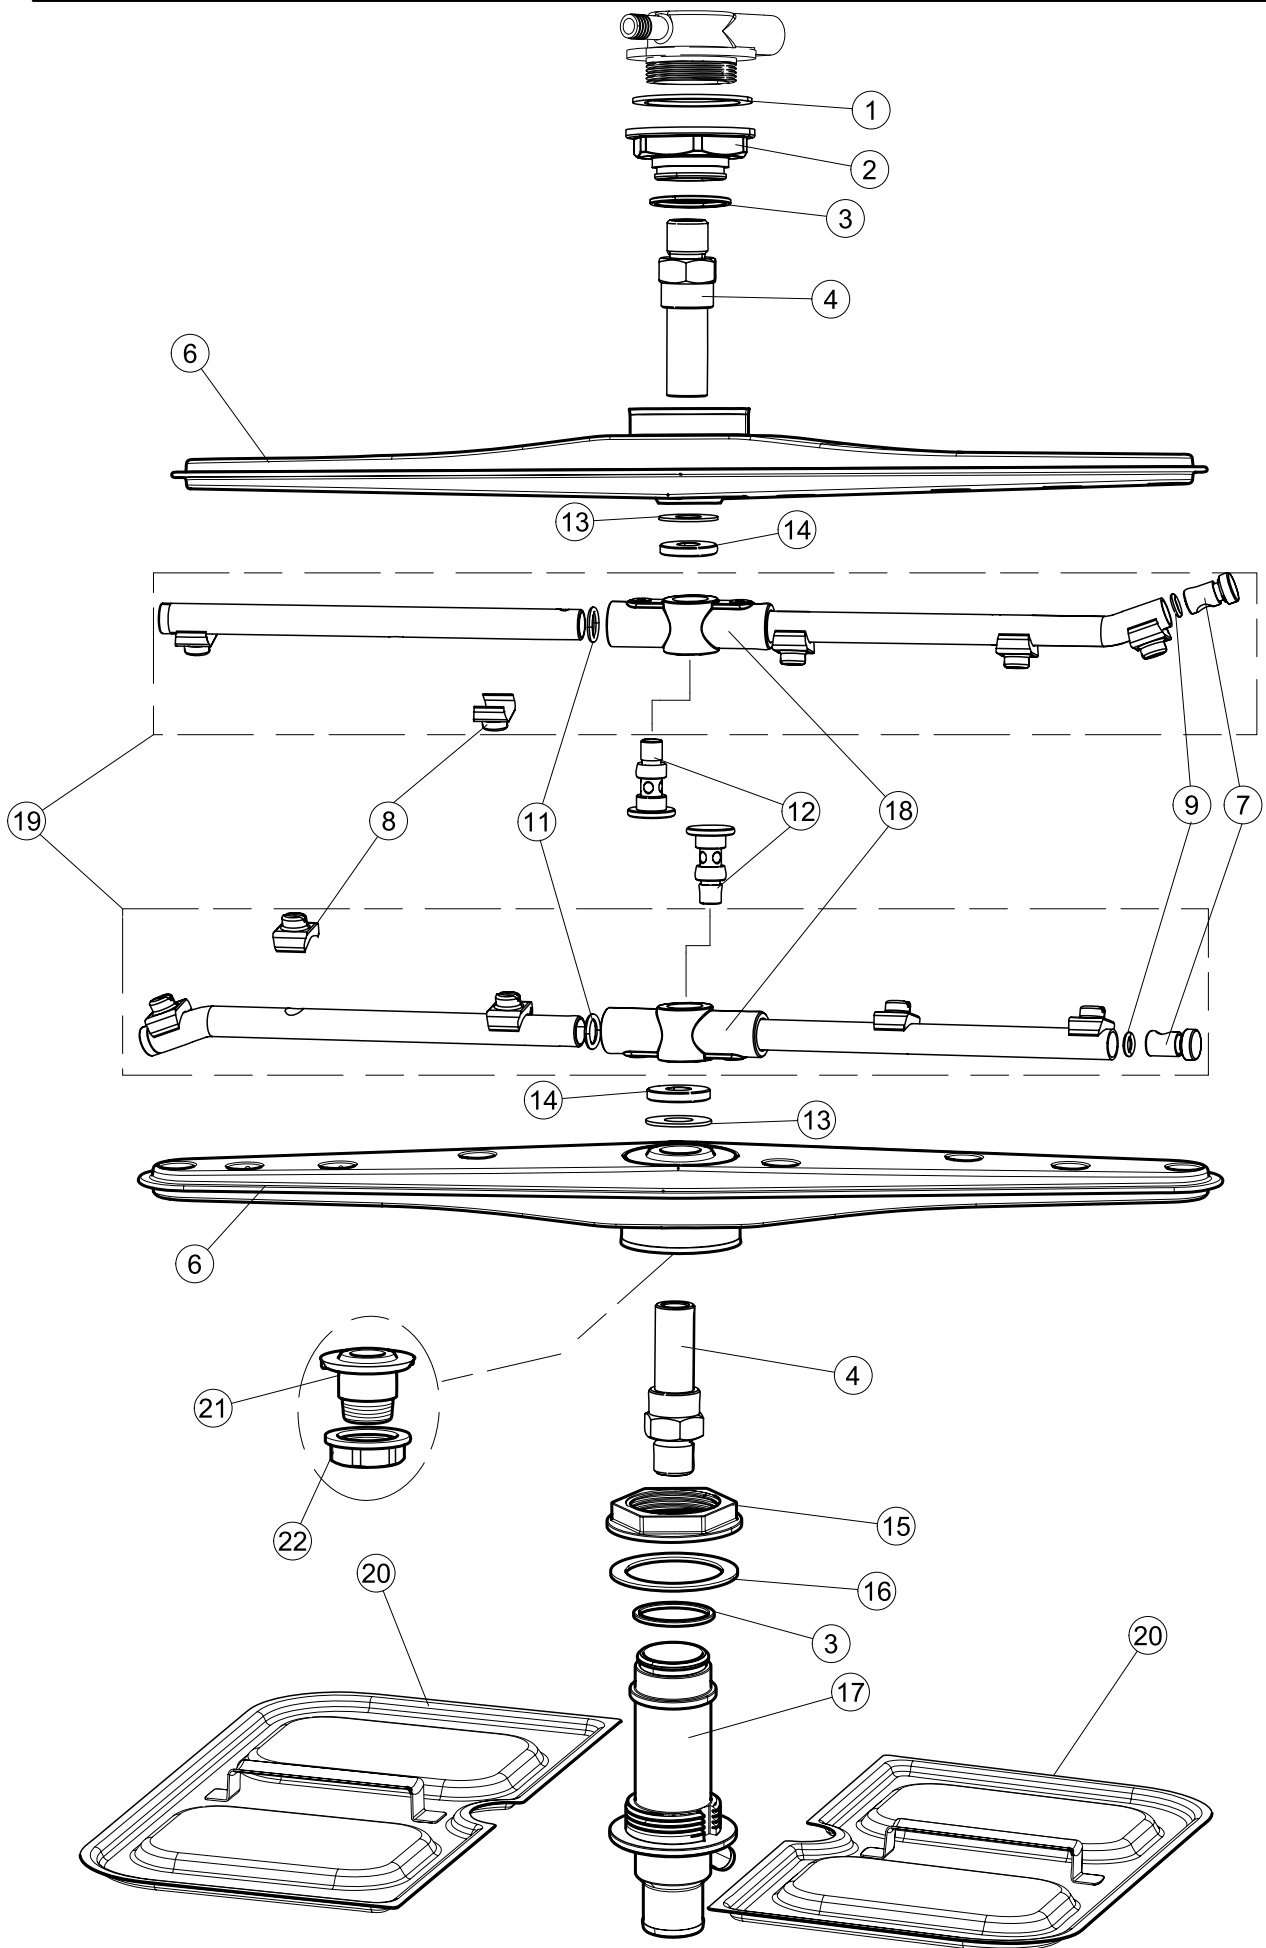

Pompa scarico
Drain pump

6

(*) Ricambio consigliato.

Pagina	Posizione	Codice ricambio	Vecchio codice	Descrizione
1	1	004205		PANNELLO SUPERIORE
1	2	035092		STAFFA ASSEMBLAGGIO PANNELLI
1	3	022158		PANNELLO POSTERIORE
1	4	021130		PANNELLO LATERALE SINISTRO
1	5	021129		PANNELLO LATERALE DESTRO
1	6	437110		GUARNIZIONE.PORTA.LA40 P.B.
1	7	307016		BATTUTA ASTA PORTA LA40
1	9	999330		GRUPPO STAFFA+MOLLA SX.PORTA LA40
1	10	499098		PULEGGIA D30 LA40
1	11	325034	REB325034	PERNO PER CERNIERA SPORTELLO PER LAVA-
1	12	029660		SPORTELLO
1	13	307018		BATTUTA X MOLLA E CHIUSURA LA40ST
1	14	012335		PANNELLO ANTERIORE DOPPIA PARETE
1	15	461031		PIEDINO ESAGONALE PER LAVABICCHIERI
1	16	040122		BASE TELAIO LA40
1	17	459022		PASSACAVO
1	18	459006	REB459006	PASSACAVO D INT 9 D EST 16
1	19	035095		STAFFA
1	20	399020		TIRANTE SPORTELLO
1	21	449064		MOLLA BILANC.PORTA LA40 STRETTA
1	22	437093		guarnizione V-ring
2	1	026219		POLIESTERE WK1
2	2	211017		CAVO FLAT
2	3	227083		TASTIERA COMANDI
2	4	419036		DISTANZIALI SCHEDA
2	5	417119		DADO
2	6	80871		MICRO MAGNETICO
2	7	999352		NON A LISTINO
2	8	437086	REB437086	GUARNIZIONE RESISTENZA VASCA
2	9	214112		PROTEZIONE TRASPARENTE PER IMPIANTO ELETTRICO PER LAVASTOVIGLIE
2	10	104063		BOILER
2	11	236047	REB236047	TERMOSTATO 95°C