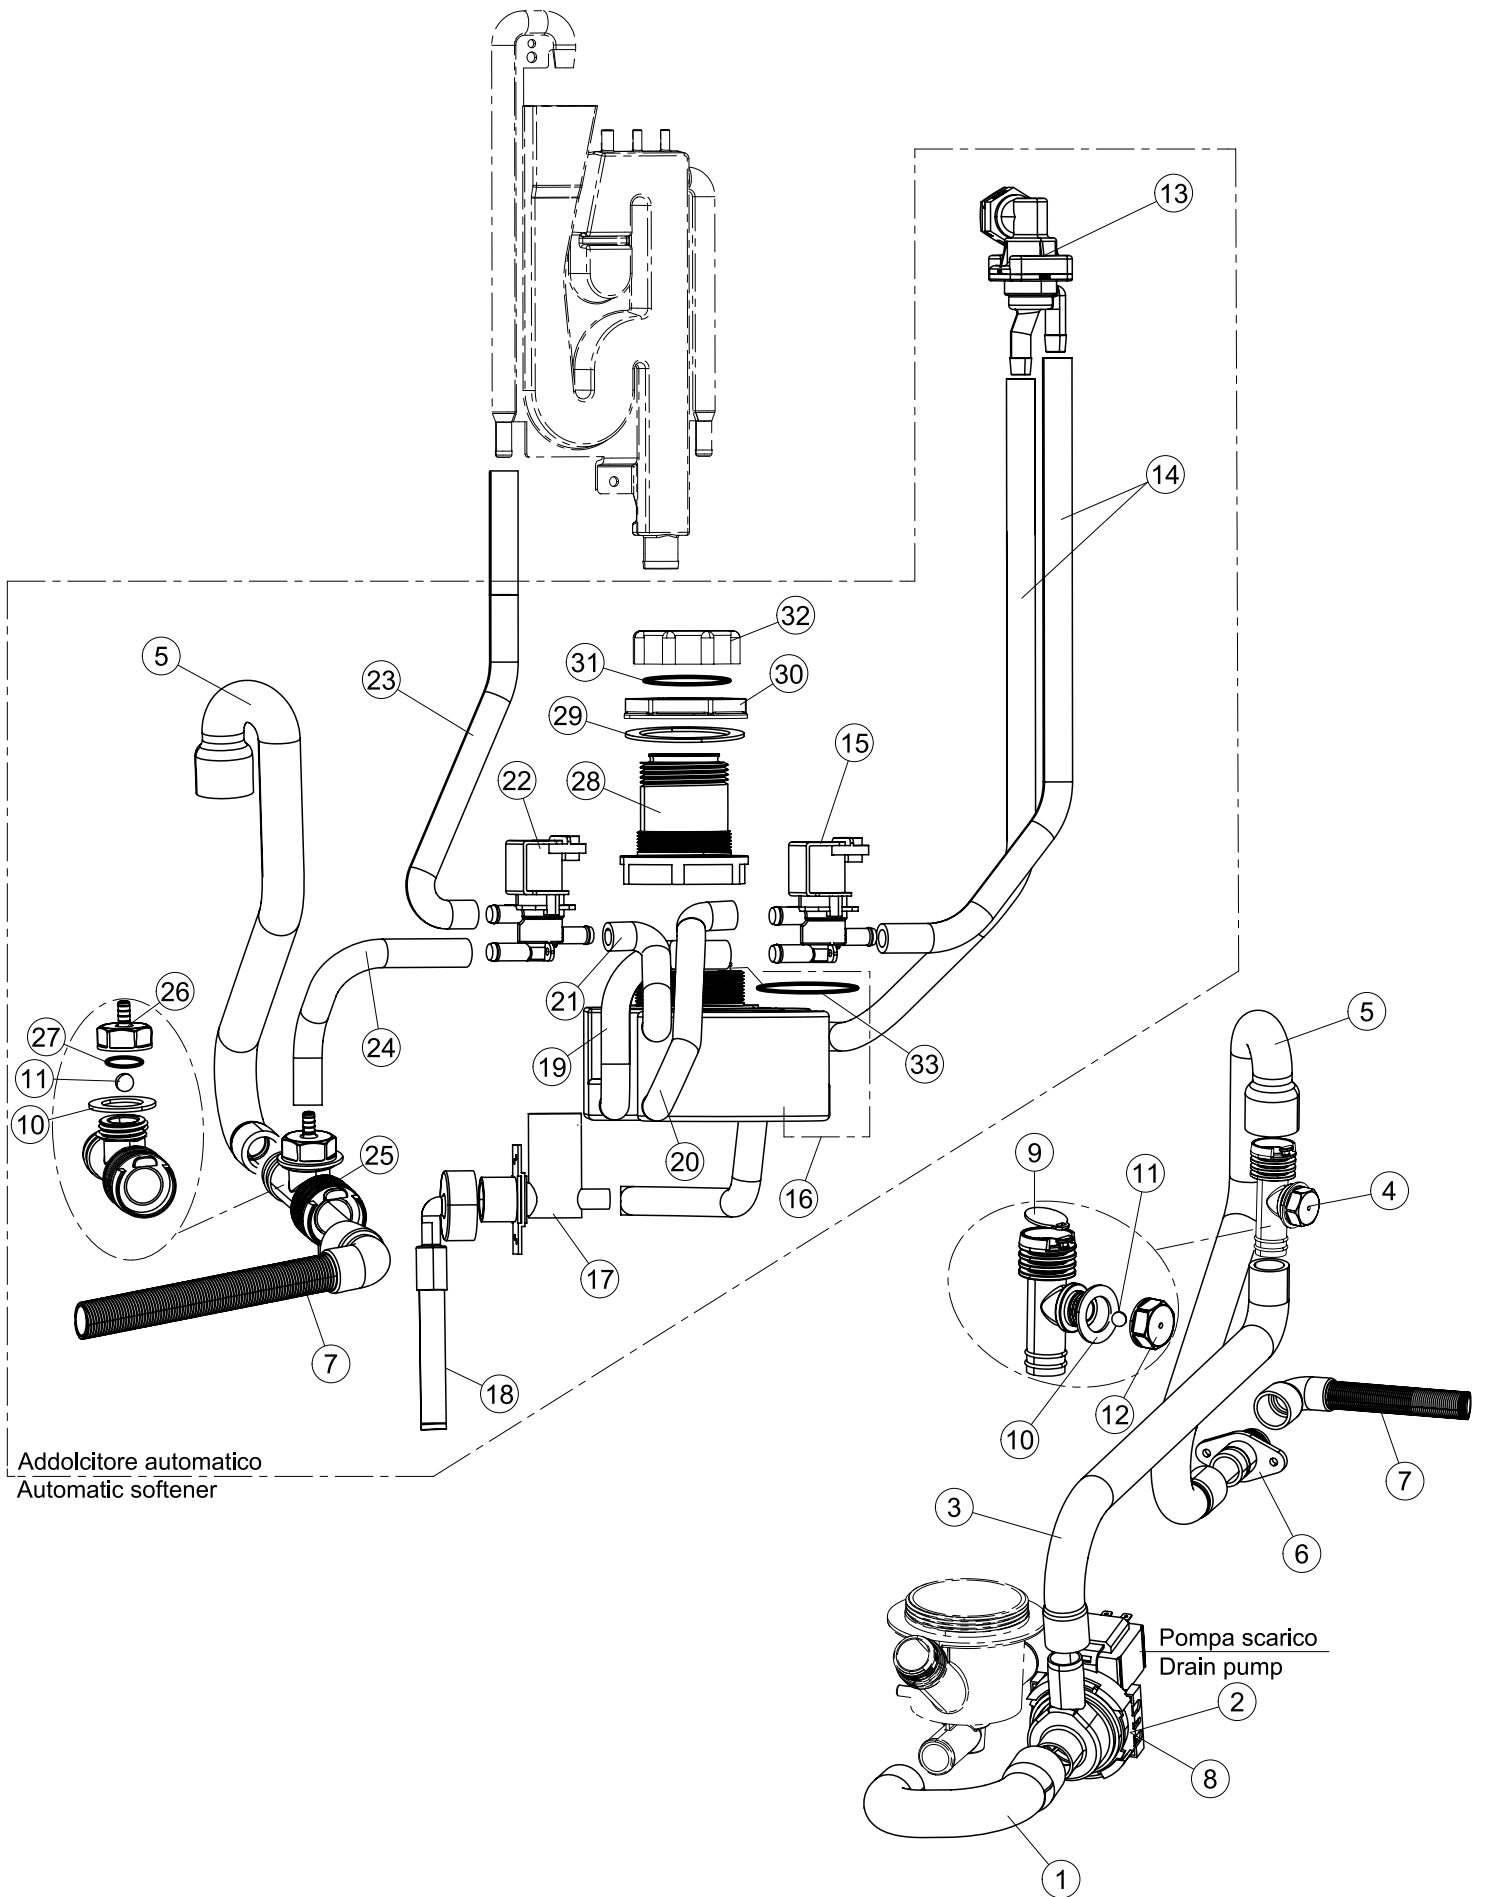

Addolcitore automatico
Automatic softener

Pompa scarico
Drain pump