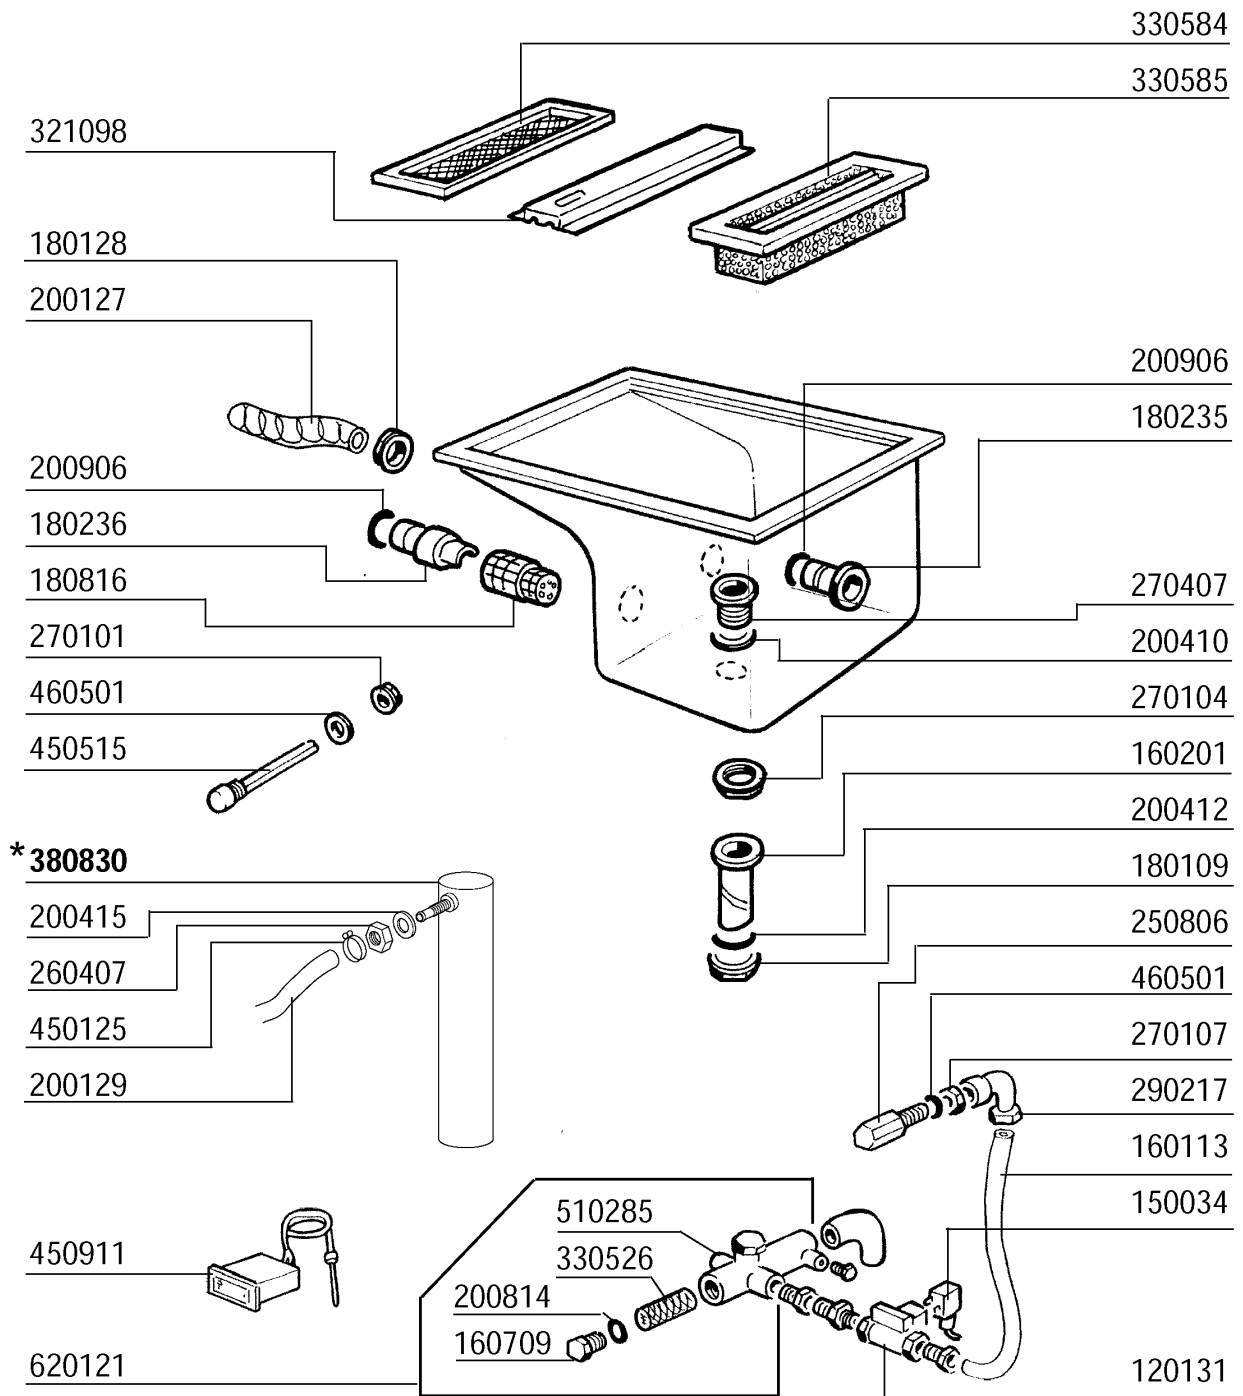

* Dalla matricola:
* A partir da la matr.
* From serial no.
* Ab Seriennr.
* Después la matr.

94865/94