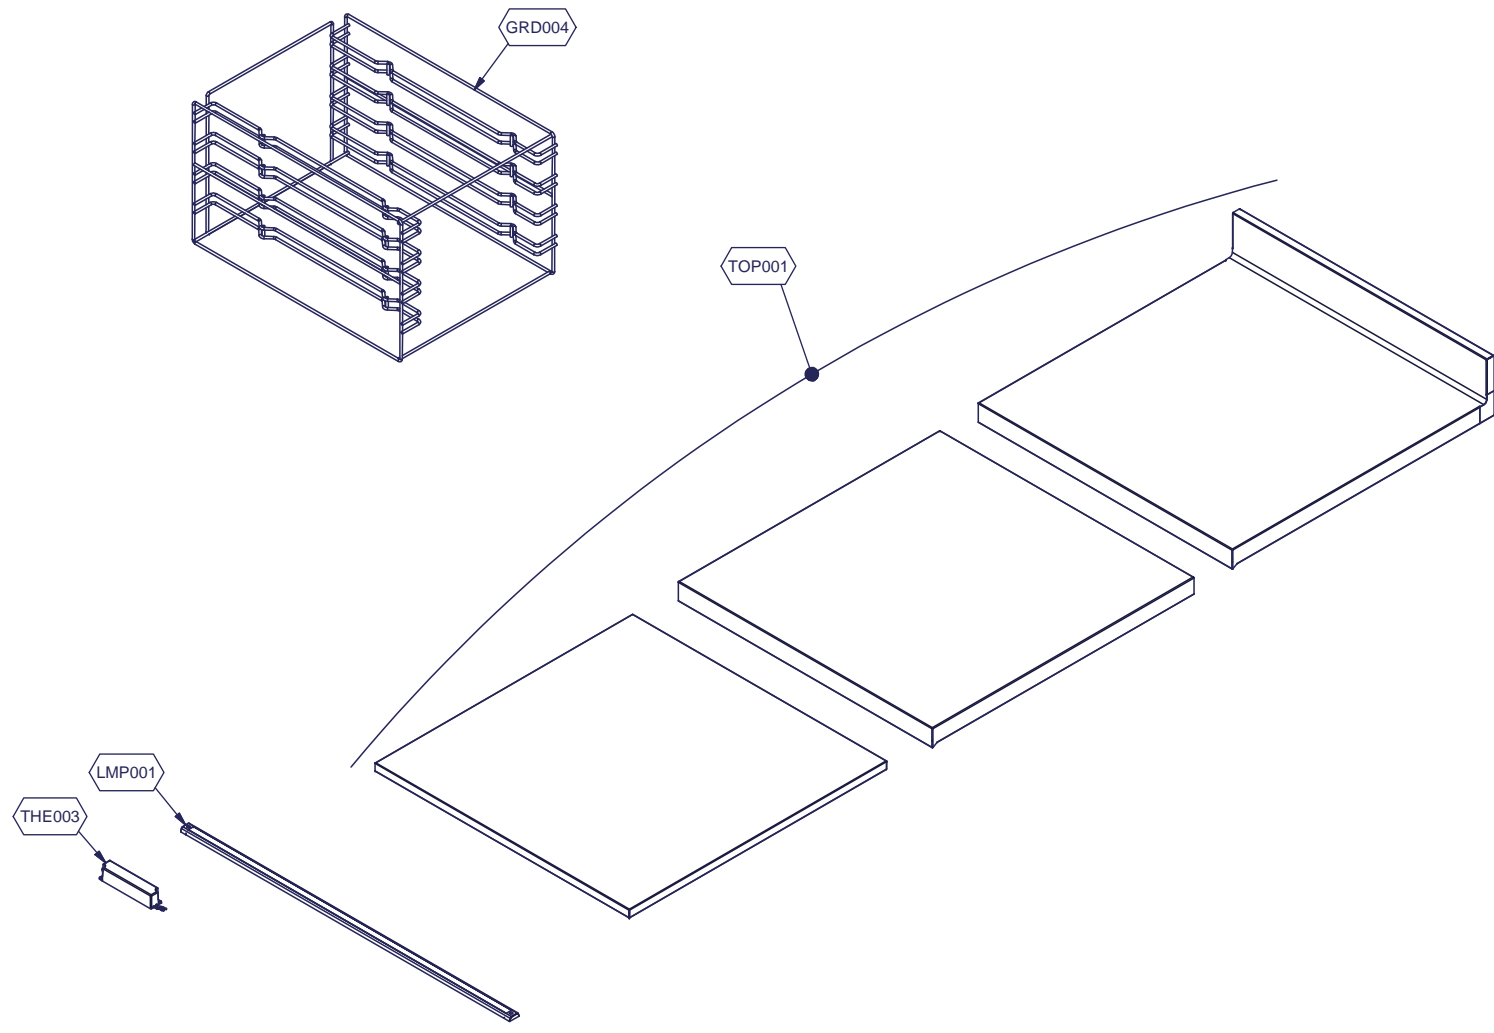

SCE001

TAR001

OPT

Cod. OPT017

Denominazione: ESPLOSO ACCESSORI 4 SPEED

Data: 31/03/15

INDICE DI MODIFICA: 00

	PARAM.	OPTIONAL
⚡		
SCE001	TAR001	OPT

Ref. Drawing	Code	Description
PRL001	72608570	PROFILO MOB.ORR.SCOCCA PVC Y2BS 4T SPEED
PRL002	72608572	PROFILO MOB.VERT.SCOCCA PVC Y2BS 4T SPEE
SCE001	SC940	SCHEMA ELETTR. FASTER & SPEED 05-08-10
TAR001	RIF.TAR.L01	PARAMETRI ABBATTITORI FAST 05/10T
THE001	74701139	SCHEDA COMPACT ARAGON
THE002	74700918	SONDA NTC IKE INOX 6X50MM 3M -50/+105°C
THE005	74700141	SONDA SPILLONE DRITTA NTC 3MT
THE006	70709261	POLICARBONATO CAPACITIVO NERO 5-8
THE015	74701146	CAVO CONNESSIONE TOUCH-RELE' L=3MT INFIN
THE023	74701198	SCHEDA GLASS BIANCO
UCE001	73690340	ASS.UCE 4T+PIED+PALLET 230V/50HZ SPEED
VLV001	74877091	VALVOLA TLE-00020 1.0 MOP-18 HONEYWEL
WHE001	74702570	ASS.PIED.REG.(DA 140 A 240)
WIR001	73690360	ASS.Q.E. SPEED 4T 230V/50-60HZ