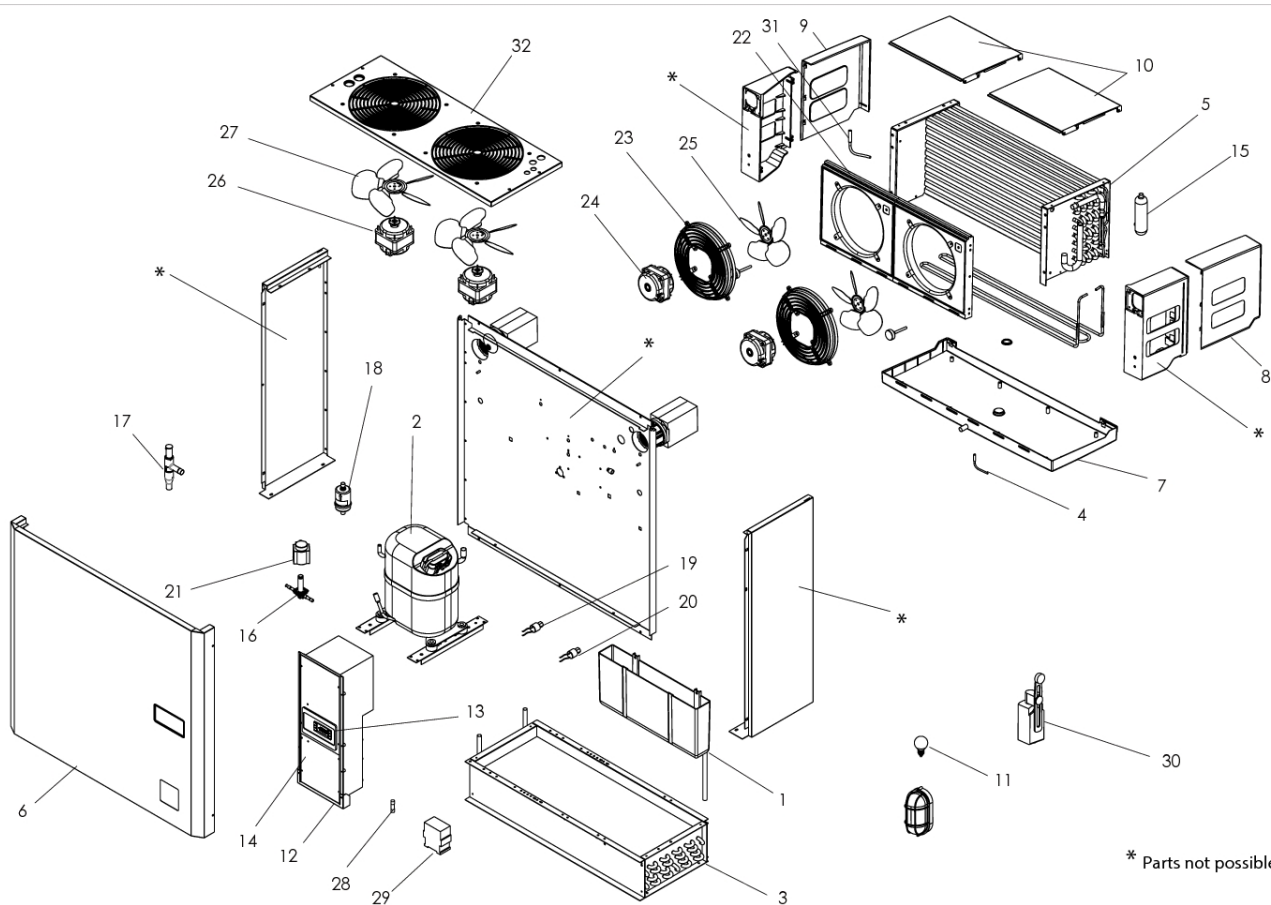

Kühlung Tiefkühl-Huckepackaggregat

Artikel-Nr.
666022 (ATK2250)

Explosionszeichnung / Ersatzteile

Bitte bei Ersatzteilbestellung immer Artikelnummer und
Seriennummer mit angeben!

AT2

ATK2250A2203_A

Pos .	Code	Description	Qta	UM	Note
1	(3CMVP011	CONDENSATE TRAY	1		
2	3CMP1523	COMPRESSOR	1		
3	3CND429	CONDENSER	1		
4	3RST196	DRAIN HEATER	1		
5	3EVP401	EVAPORATOR	1		
6	(2VT02852P	FRONTAL PANEL	1		
7	(3CMVP02508	EVAPORATOR DRAIN TRAY	1		
8	(3CMVP12503	EVAPORATOR LEFT SIDE	1		
9	(3CMVP12504	EVAPORATOR RIGHT SIDE	1		
10	(3CMVP12508	EVAPORATOR REAR COVER	2		
11	3LMP047	LAMP	1		
12	3QAT0BAA08	ELECTRIC PANEL	1		
13	3CTL199	CONTROL PANEL	1		
14	3PNP077	CONTROL PANEL FOIL	1		
15	(4ACLC002	LIQUID SEPARATOR	1		
16	3VLS002	SOLENOID VALVE	1		
17	3VRP056	PRESSURE REGULATING VALVE	1		
18	3FLT200	FILTER	1		
19	3PRS027	HIGH PRESSURE SWITCH	1		
20	3PRS044	LOW PRESSURE SWITCH	1		
21	3CVS001	SOLENOID COIL	1		
22	(3CMVP12507	FAN MOTOR SUPPORT PANEL	1		
23	(3CMVP12523	FAN GRILLE	2		
24	3MVN028	FAN MOTOR	2		
25	3VNT054	EVAPORATOR FAN BLADE	2		
26	3MVN027	FAN MOTOR	2		
27	3VNT053	EVAPORATOR FAN BLADE	2		

ATK2250A2203_A

Pos .	Code	Description	Qta	UM	Note
28	3FSB017	FUSE	1		
29	3CTT051	CONTACTOR	1		
30	3MCT014	DOOR MICROSWITCH	1		
31	3SNS085	TEMPERATURE PROBE	2		
32	(3CMVP02001	FAN MOTOR SUPPORT PANEL	1		