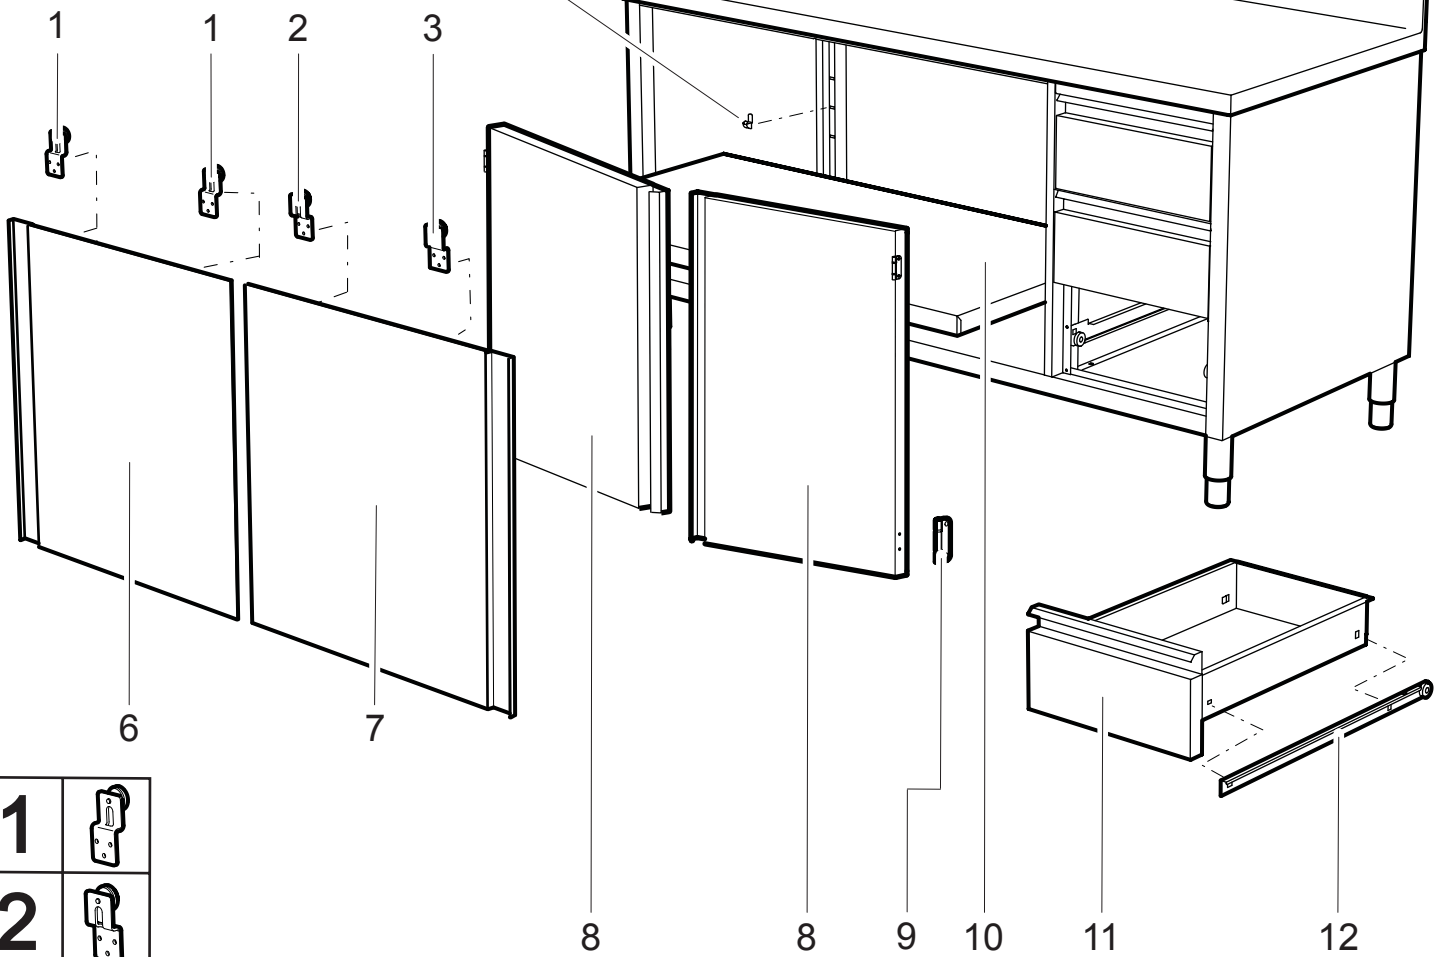

Edelstahlmöbel
Arbeitschrank mit Aufkantung, Schublade links

Artikel-Nr. 912031, 912032, 912033, 912034, 912035, 912036
(9F9M8322, 9F9M8324, 9F9M8327, 9F9M2226, 9F9M2228, 9F9M2231)

Explosionszeichnung / Ersatzteile

**TAVOLI ARMADIATI ATTREZZATI CON PORTE SCORREVOLI O BATTENTI
CUPBOARDS WITH DRAWERS AND SLIDING OR WING DOORS**

**Indice:
Index:**

Pag:	2	Disegni	Drawings
Pag:	3	Codici ricambio	Spare part list
Pag:	4	Codici di prodotto	Product number codes

NUM.	11	12	13	14	15	16	17	18
Descrizione	Cassetto	Coppia Guide cassetto	Porta scorrevole sinistra	Porta scorrevole destra	Ripiano	Piedone	Ruota 125 mm	Ruota 125 mm con freno
Description	Draw	Pair of roller slides	Left sliding door	Right sliding door	Shelf	Foot	Wheel 125 mm	Wheel 125 mm with break
P (mm)	600	600	-	600	600	-	-	-
H (mm)	850	850	850	850	850	850	-	-
400	↕	↕	↕	↕	↕	↕	↕	↕
600	↕	↕	↕	↕	↕	↕	↕	↕
800	↕	↕	↕	↕	↕	↕	↕	↕
1400	085368300	0830349500	-	-	-	0805318400	0961300001	0961300101
1600	↕	↕	↕	↕	↕	↕	↕	↕
1800	↕	↕	↕	↕	↕	↕	↕	↕
2000	↕	↕	↕	↕	↕	↕	↕	↕