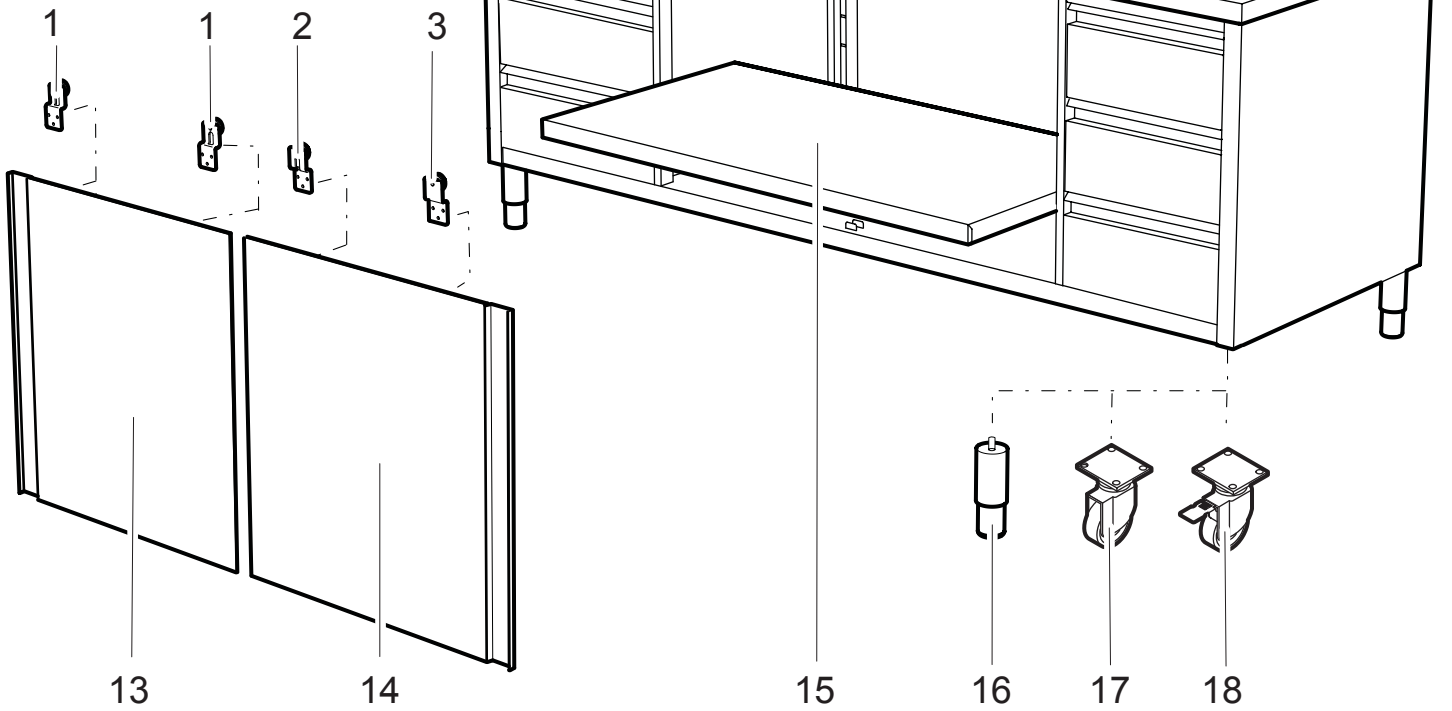

Edelstahlmöbel
Arbeitschrank mit Aufkantung, Schublade links

Artikel-Nr. 912031, 912032, 912033, 912034, 912035, 912036
(9F9M8322, 9F9M8324, 9F9M8327, 9F9M2226, 9F9M2228, 9F9M2231)

Explosionszeichnung / Ersatzteile

**TAVOLI ARMADIATI ATTREZZATI CON PORTE SCORREVOLI O BATTENTI
CUPBOARDS WITH DRAWERS AND SLIDING OR WING DOORS**

**Indice:
Index:**

Pag:	2	Disegni	Drawings
Pag:	3	Codici ricambio	Spare part list
Pag:	4	Codici di prodotto	Product number codes

NUM.	11	12	13	14	15	16	17	18
Descrizione	Cassetto	Coppia Guide cassetto	Porta scorrevole sinistra	Porta scorrevole destra	Ripiano	Piedone	Ruota 125 mm	Ruota 125 mm con freno
Description	Draw	Pair of roller slides	Left sliding door	Right sliding door	Shelf	Foot	Wheel 125 mm	Wheel 125 mm with break
P (mm)	600	600	-	600	600	-	-	-
H (mm)	850	850	850	850	850	850	-	-
400	↕	↕	↕	↕	↕	↕	↕	↕
600	↕	↕	↕	↕	↕	↕	↕	↕
800	↕	↕	↕	↕	↕	↕	↕	↕
1400	085368300	0830349500	-	-	-	0805318400	0961300001	0961300101
1600	↕	↕	↕	↕	↕	↕	↕	↕
1800	↕	↕	↕	↕	↕	↕	↕	↕
2000	↕	↕	↕	↕	↕	↕	↕	↕