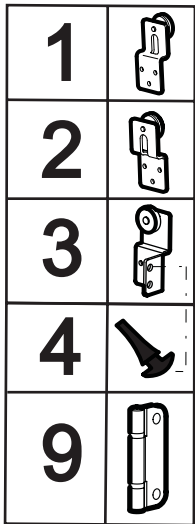

Edelstahlmöbel
Arbeitschrank mit Aufkantung, Schublade links

Artikel-Nr. 912031, 912032, 912033, 912034, 912035, 912036
(9F9M8322, 9F9M8324, 9F9M8327, 9F9M2226, 9F9M2228, 9F9M2231)

Explosionszeichnung / Ersatzteile

SPARE PART CODES LIST - LISTA RICAMBI PER CODICE

NUM.	1	2	3	4	5	6	7	8	9	10	10	
Descrizione	Rotellina porta sinistra senza freno	Rotellina porta destra senza freno	Rotellina porta destra con freno	Paracolpi a fungo nero	Squadretta reggi ripiano	Porta scorrevole sinistra	Porta scorrevole destra	Porta battente destra o sinistra	Cerniera	Ripiano	Ripiano	Ripiano
Description	Wheel for left door without break	Wheel for right door without break	Wheel for right door with break	Black shock absorber	Support for shelves	Left sliding door	Right sliding door	Left or right wing door	Door hinge	Shelf	Shelf	Shelf
P (mm)	-	-	-	-	-	-	-	-	-	600	700	-
H (mm)	850	850	850	850	850	850	850	850	850	850	850	700
400	↕	↕	↕	↕	↕	↕	↕	↕	↕	↕	↕	↕
600	↕	↕	↕	↕	↕	↕	↕	↕	↕	↕	↕	↕
800	↕	↕	↕	↕	↕	↕	↕	↕	↕	↕	↕	↕
1400	085309701	085309601	085358100	0140403100	0531306100	-	-	0830355500	0511304900	0855372100	0855370900	0855370900
1600	↕	↕	↕	↕	↕	0855360700	0855359600	0830355700	↕	0855372300	0855371100	0855371100
1800	↕	↕	↕	↕	↕	0855360900	0855359800	↕	↕	↕	↕	↕
2000	↕	↕	↕	↕	↕	0855361100	0855360000	↕	↕	↕	↕	↕

NUM.	11	12	13	14	15	16	17	18
Descrizione	Cassetto	Coppia Guide cassetto	Porta scorrevole sinistra	Porta scorrevole destra	Ripiano	Piedone	Ruota 125 mm	Ruota 125 mm con freno
Description	Draw	Pair of roller slides	Left sliding door	Right sliding door	Shelf	Foot	Wheel 125 mm	Wheel 125 mm with break
P (mm)	600	600	-	600	600	-	-	-
H (mm)	850	850	850	850	850	850	-	-
400	↕	↕	↕	↕	↕	↕	↕	↕
600	↕	↕	↕	↕	↕	↕	↕	↕
800	↕	↕	↕	↕	↕	↕	↕	↕
1400	085368300	0830349500	-	-	-	0805318400	0961300001	0961300101
1600	↕	↕	↕	↕	↕	↕	↕	↕
1800	↕	↕	↕	↕	↕	↕	↕	↕
2000	↕	↕	↕	↕	↕	↕	↕	↕