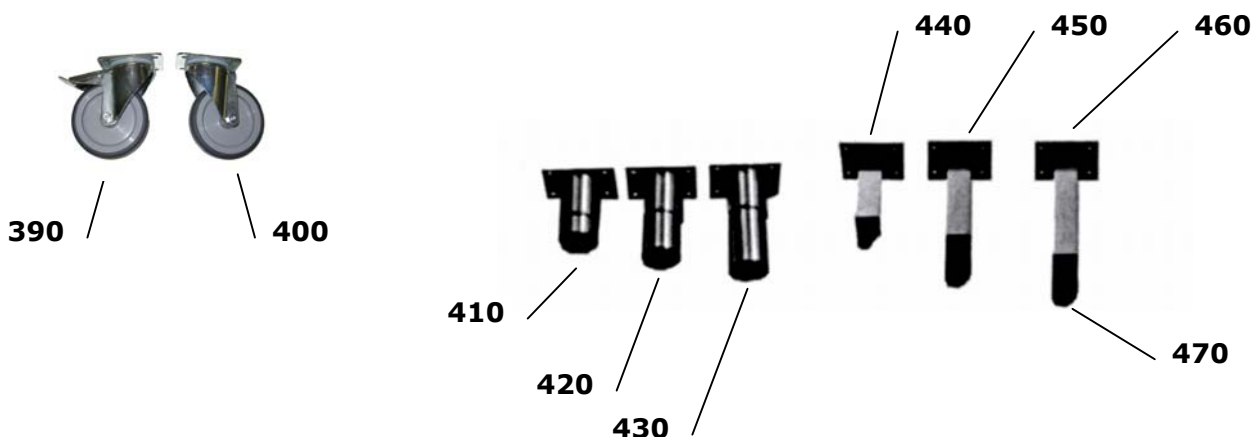

370	32243052	TRECO TPECO	01-02-03-04 01-02-03-04	Bombato cassetto 1/2 ½ Front drawer Schubladenblende 1/2 Tiroir 1/2, piece frontal
380	32243053	TRECO TPECO	01-02-03-04 01-02-03-04	Bombato cassetto 1/3 1/3 Front drawer Schubladenblende 1/3 Tiroir 1/3, piece frontal

**PARTI GENERALI
GENERAL PARTS
ALLGEMEIN TEIL
PIECES DETACHEES GENERALES**

ID	Codice Code Code Code	Modello Model Modell Modèle	Tipo Type	Descrizione Description Beschreibung Description
390	147824	TRECO TPECO	01-02-03-04 01-02-03-04	Ruota 125 con freno Caster 125 with brake Rad 125 mit Bremse Roue 125 avec frein
400	147823	TRECO TPECO	01-02-03-04 01-02-03-04	Ruota 125 senza freno Caster 125 without brake Rad 125 ohne Bremse Roue 125 sans frein
410	1467504	TRECO TPECO	01-02-03-04 01-02-03-04	Piedino tondo 100 Round foot 100 Rundfuß 100 Pied rond 100
420	1467506	TRECO TPECO	01-02-03-04 01-02-03-04	Piedino tondo 125 Round foot 125 Rundfuß 125 Pied rond 125
430	1467509	TRECO TPECO	01-02-03-04 01-02-03-04	Piedino tondo 145 Round foot 145 Rundfuß 145 Pied rond 145
430	1467522	TRECO TPECO	01-02-03-04 01-02-03-04	Piedino quadrato 160 Square foot 160 Quadratischem Fuß 160 Pied carré 160
440	1467524	TRECO TPECO	01-02-03-04 01-02-03-04	Piedino quadrato 180 Square foot 180 Quadratischem Fuß 180 Pied carré 180