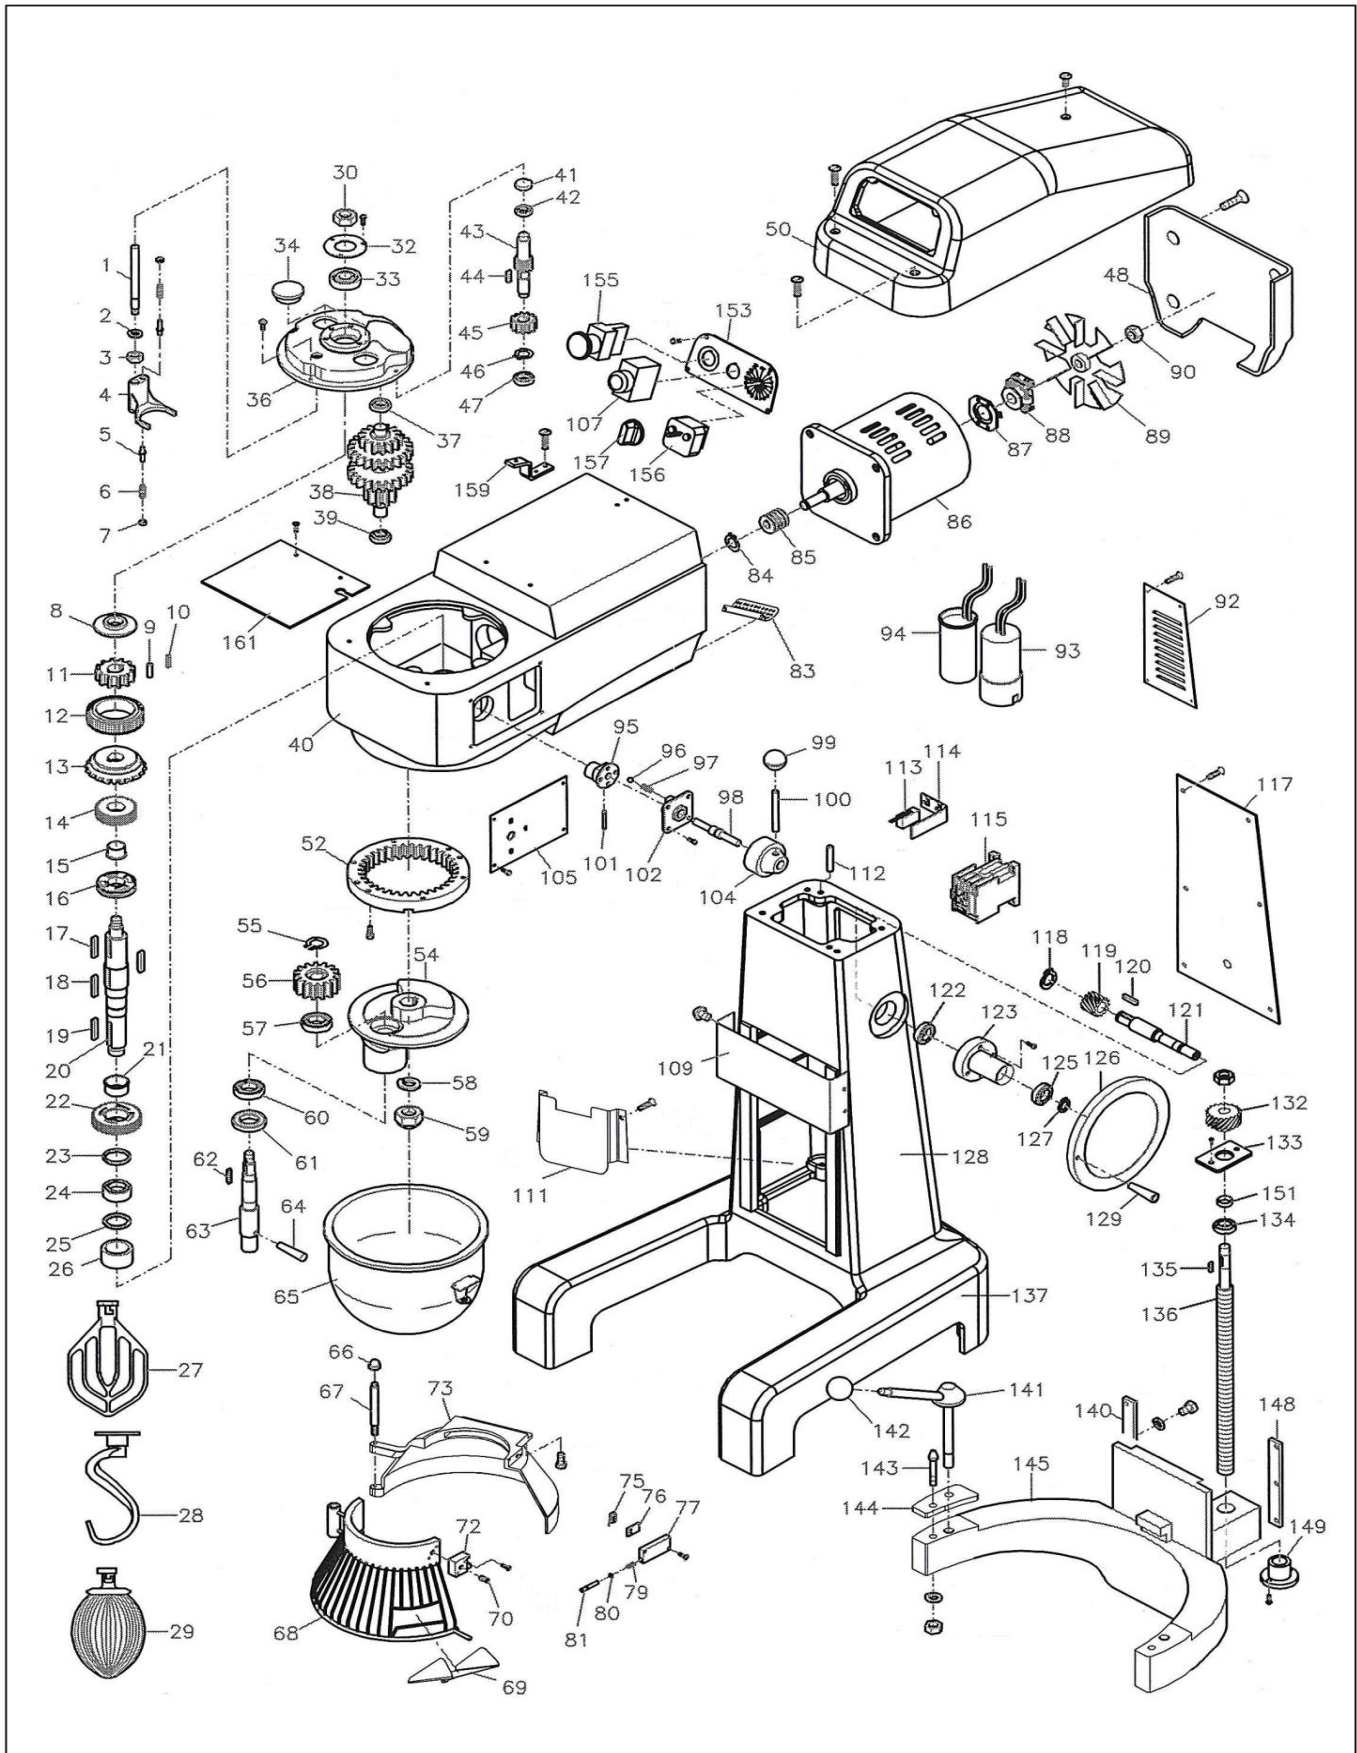

Pizza & Pasta
Planeten-Rührmixer

Artikel-Nr. 511008 (AM30)

Explosionszeichnung / Ersatzteile

Bitte bei Ersatzteilbestellung immer Artikelnummer und Seriennummer mit angeben!

SPARE PART LIST / ESPLOSO AM30-40

SPARE PART LIST / ESPLOSO AM30-40

REF.	CODE CODICE	DESCRIPTION	DESCRIZIONE	PRICE PREZZO
1		Fork pivot	Perno forcella	
2	R00563	Fork	Forcella	
3				
4				
5				
6				
7				
8		Spacer	Distanziale	
9		Pivot	Perno	
10		Spring	Molla	
11		Insert	Inserto	
12		Gear	Ingranaggio	
13		Spacer	Distanziale	
14		Gear	Ingranaggio	
15		Bush	Boccola	
16		Fork graft	Innesto forcella	
17		Keys	Linguetta	
18		Keys	Linguetta	
19		Keys	Linguetta	
20		Shaft	Albero	
21		Bush	Boccola	
22	R00566	Gear	Ingranaggio	
23		Bush	Boccola	
24		Bearing	Cuscinetto	
25		Oil seal	Paraolio	
26		Spacer	Distanziale	
27	201580000	Beater AM30	Spatola AM30	
27	201590000	Beater AM40	Spatola AM40	
28	201620000	Hook AM30	Uncino AM30	
28	201630000	Hook AM40	Uncino AM40	
29	201540000	Whip AM30	Frusta AM30	
29	201550000	Whip AM40	Frusta AM40	
30		Nut	Dado	
33		Bearing	Cuscinetto	
37		Bearing	Cuscinetto	
38	R00565	Gear	Ingranaggio	
39		Bearing	Cuscinetto	
42		Bearing	Cuscinetto	
43		Shaft	Albero	
44		key	Linguetta	
45	R00564	Gear	Ingranaggio	
46		Seeger	Seeger	
47		Bearing	Cuscinetto	
48		Motor cover	Coperchio motore	
50		Top cover	Coperchio superiore	
52	R00282	Planetary gear	Ingranaggio planetario	
54	R00288	Planetary cover	Coperchio planetario	
55		Seeger	Seeger	
56	R00284	Shaft tool gear	Ingranaggio albero portautensili	
57		Bearing	Cuscinetto	
58	R00298	Planetary groover	Groover planetario	
59	R00297	Planetary nut	Dado planetario	
60		Bearing	Cuscinetto	
61		Oil seal	Paraolio	
62		Keys	Linguetta	