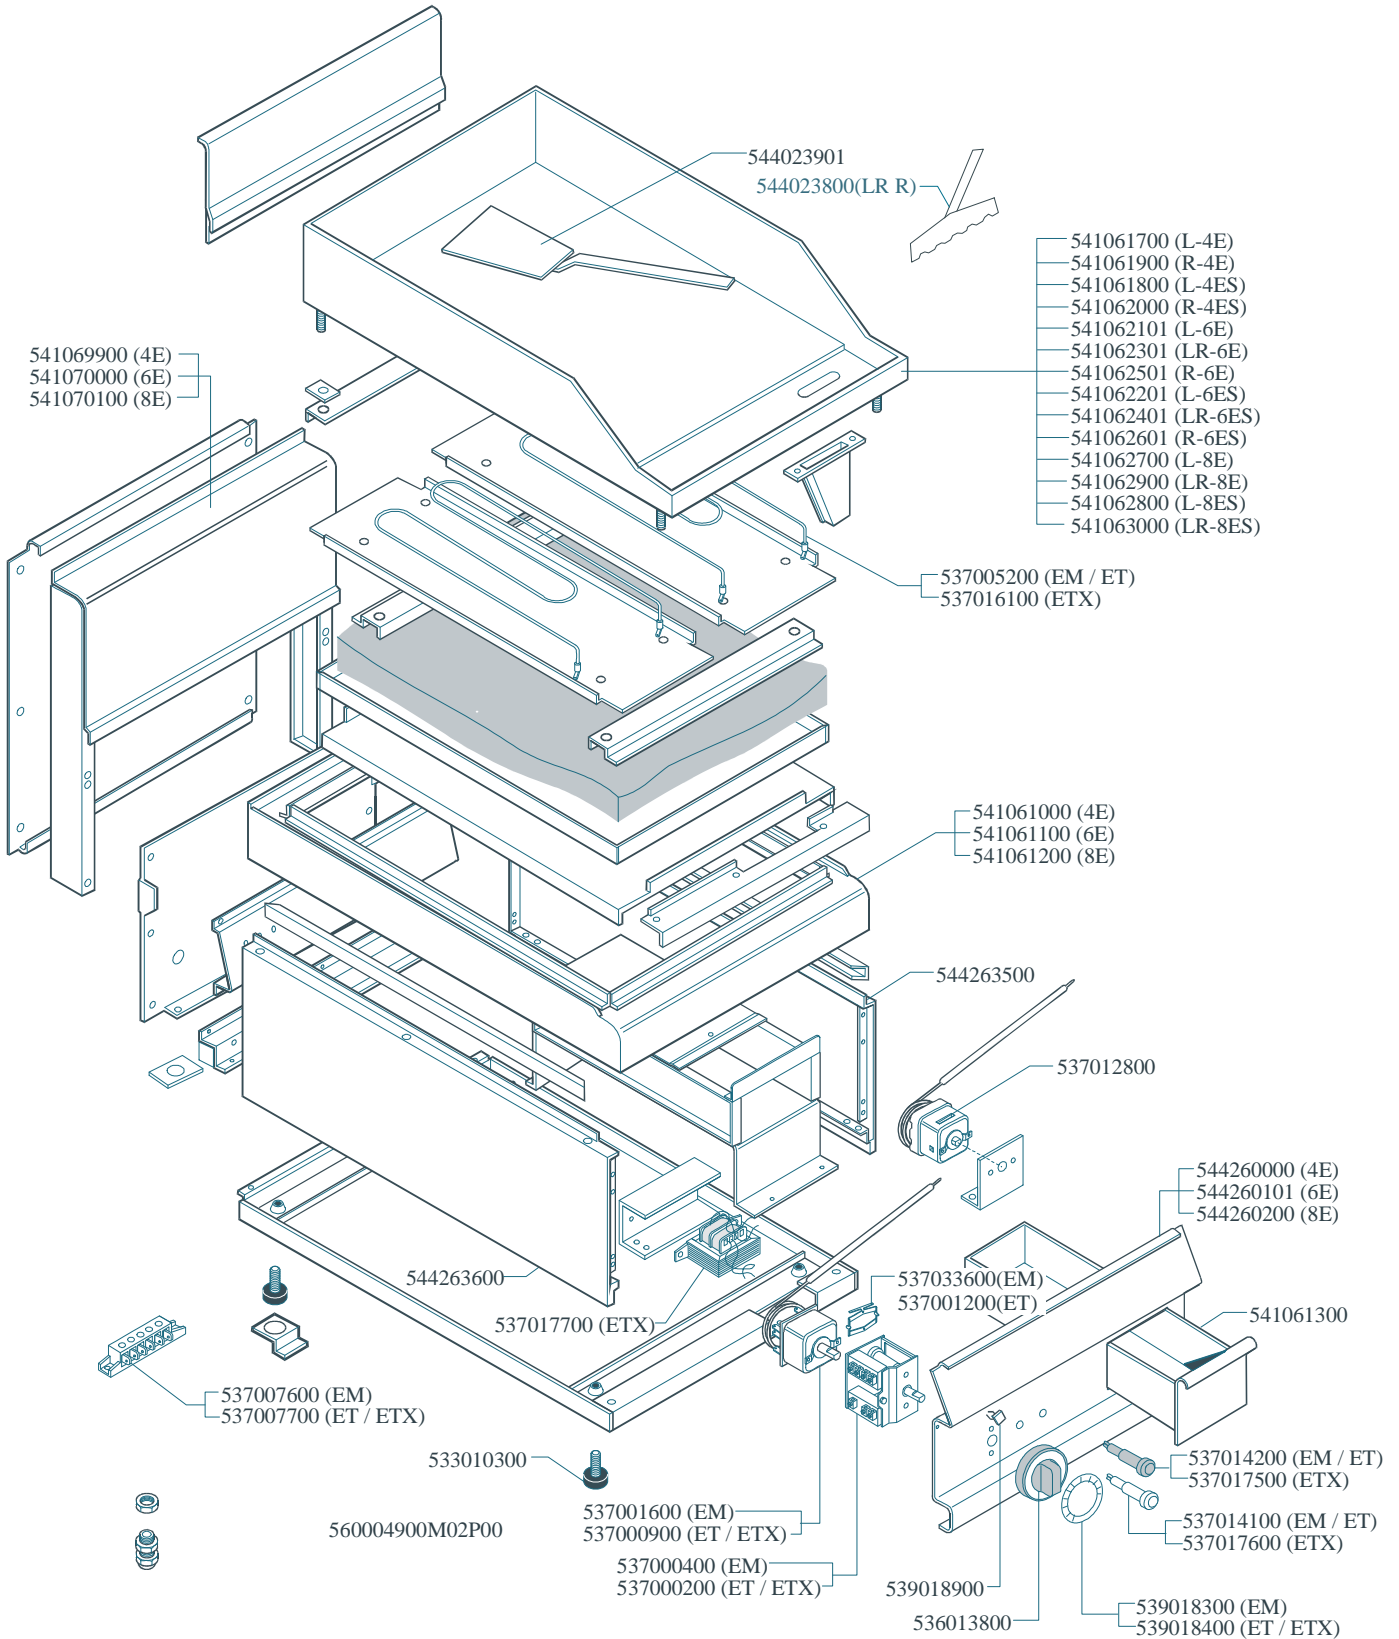

MAGIC PROF 65

ELETTRICO / ELECTRIC / ELEKTRO / ELECTRIQUE

FT...-4E... FT...-6E... FT...-8E... FT...-4ETX FT...-6ETX FT...-8ETX

Page	Pos	Code	Description
001		544023901	SPATTLE FOR FRY-TOP
001		541062800	CHROME SMOOTH PLATE FTL-8E
001		541070100	NEUTRAL SPACER 8
001		537005200	HEATING ELEMENT W1500 V230 FT65
001		541061200	UPPER PLATE FT-8
001		544263500	RIGHT SIDE S.65
001		537012800	SAFETY THERMOSTAT 420°C THREEPHASE
001		544260200	CONTROL PANEL FT/C-8E
001		541061300	DRIP TRAY FOR FT 65
001		537014200	GREEN WARNING LIGHT 250V
001		537014100	WHITE WARNING LIGHT 250V
001		539018300	ADHESIVE GRADUATED DISC FOR KNOB
001		537033600	FIXING BRACKET FOR THERMOSTAT/COMM.
001		539018900	INDEX FOR KNOB
001		536013800	KNOB D.70 BLACK 6*5 WITH SPRING
001		537001600	THERMOSTAT 50-320°C SINGLEPHASE
001		537000400	COMMUTATOR 1POS.SINGLEPHASE S49 16A
001		544263600	LEFT SIDE S.65
001		533010300	ADJUSTABLE FOOT M10*20 D.23
001		537007600	TERMINAL BLOCK SINGLEPHASE 40A