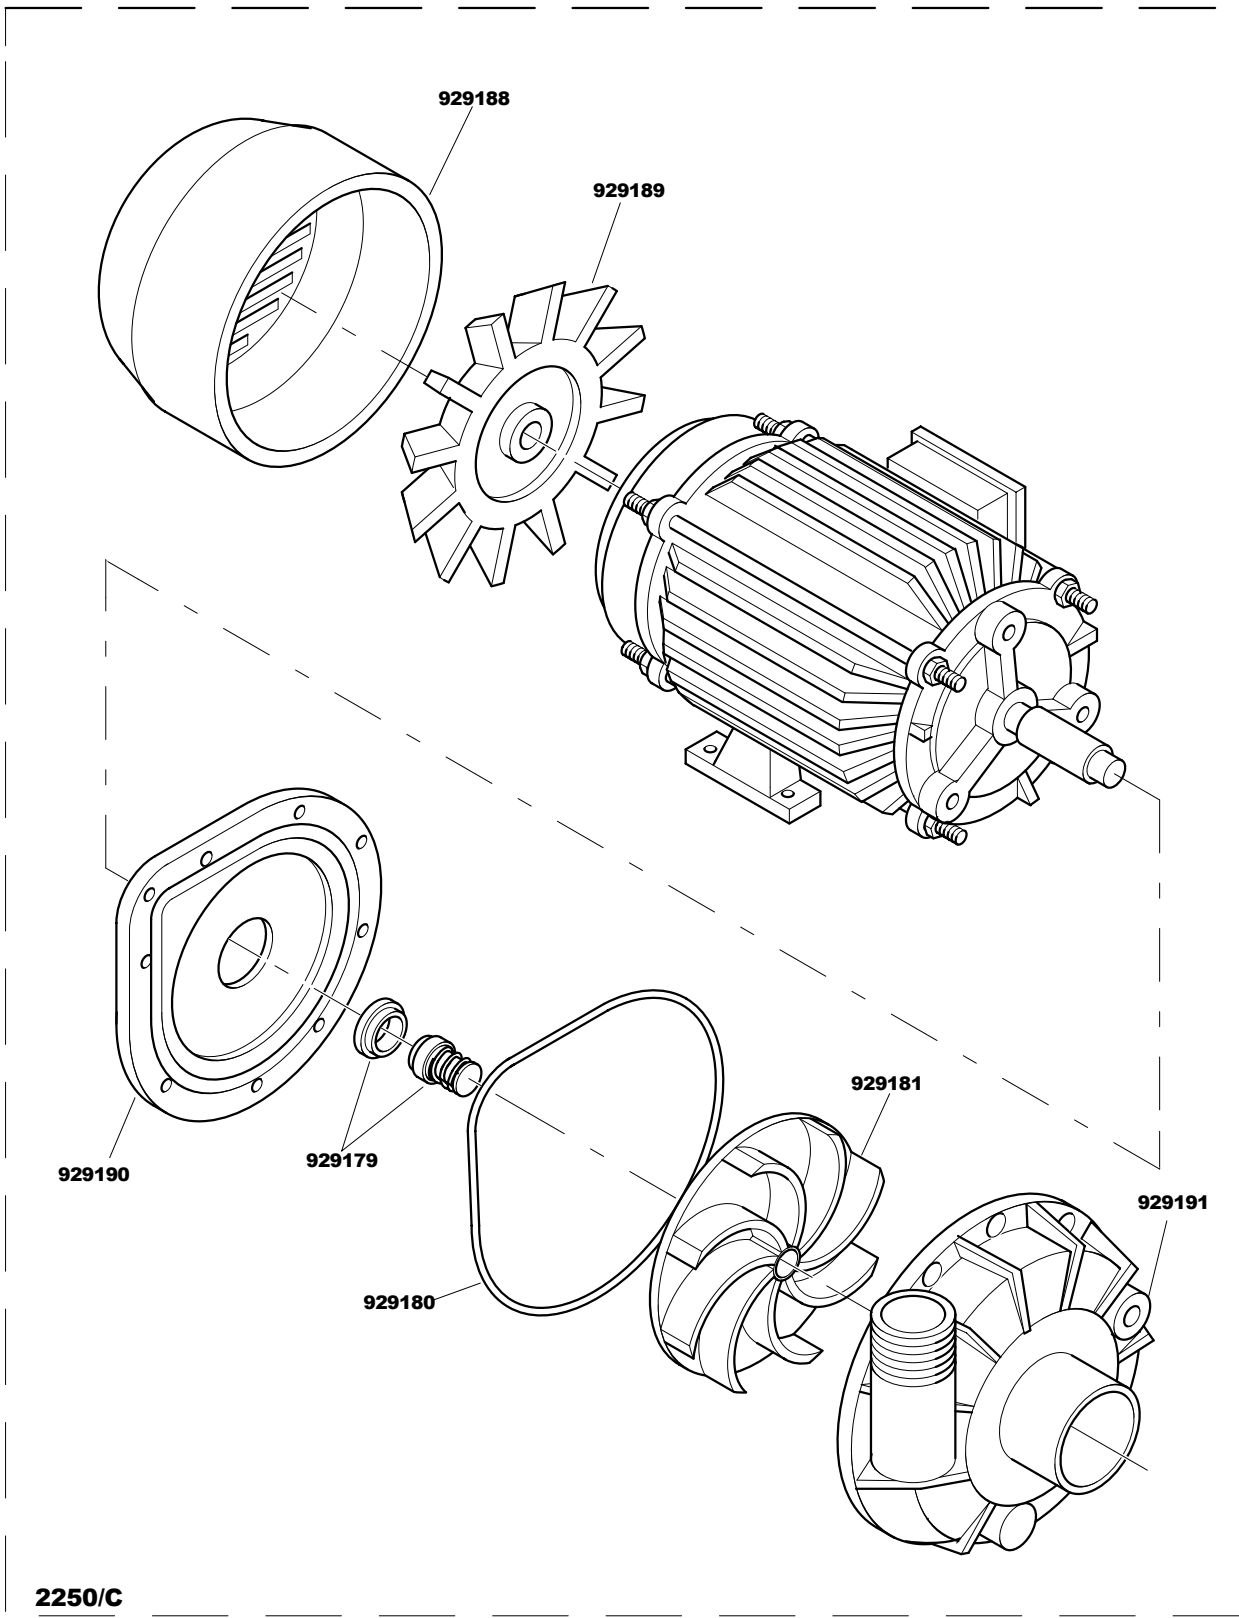

U70e

INDICE - INDEX

U70e

Tav. 1 – Carrozzeria
Tav. 2 – Impianto elettrico
Tav. 3 – Componenti in vasca
Tav. 4 – Gr. Lavaggio
Tav. 5 – Alimentazione
Tav.6 – Lance lavaggio – Risciacquo
Tav.7 – Pompa lavaggio
Tav.8 – Pompa di risciacquo

Tav. 1 – Machine Body
Tav. 2 – Electrical system
Tav. 3 – Supply
Tav. 4 – Tank components
Tav. 5 – Washing
Tav.6 – Wash arms – Rinse
Tav.7 – Wash pump
Tav.8 – Wash pump

2250/C

929174