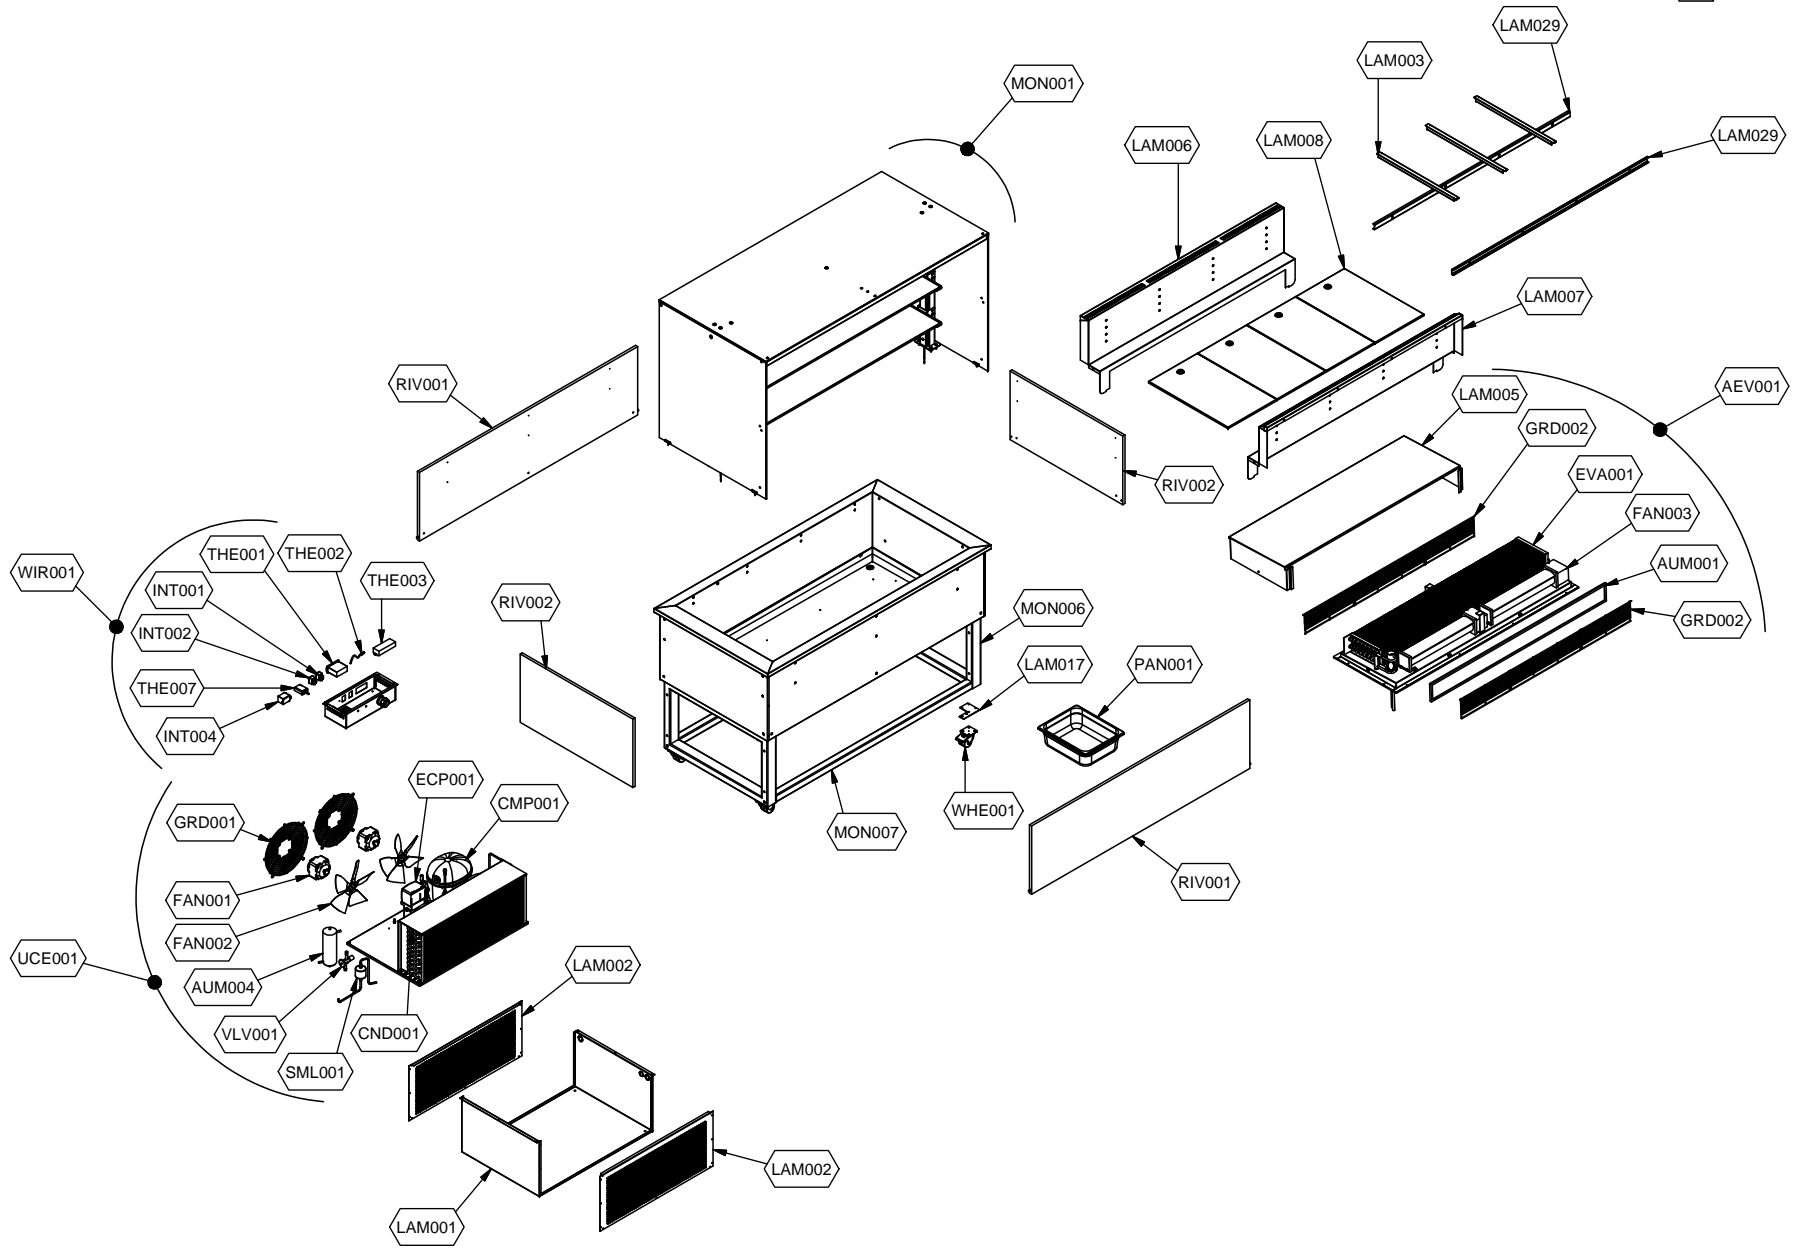

cookmax+

start!

Kühlung

Self-Service-Kühlvitrine mit Schiebetüren

Artikel-Nr.

651173 (9BESS4FIFWA48 / SER-BLUE PLAT 4W DS)

Explosionszeichnung / Ersatzteile

Bitte bei Ersatzteilbestellung immer Artikelnummer und Seriennummer mit angeben!

| | PARAM. | OPTIONAL |
|---|--------|----------|
| ⚡ | SCE001 | OPT |
| | TAR001 | |

| | PARAM. | OPTIONAL |
|--------|--------|----------|
| | | |
| SCE001 | TAR001 | OPT |

Cod. OPT020

Denominazione: ESPLOSO ACCESSORI PLATINUM