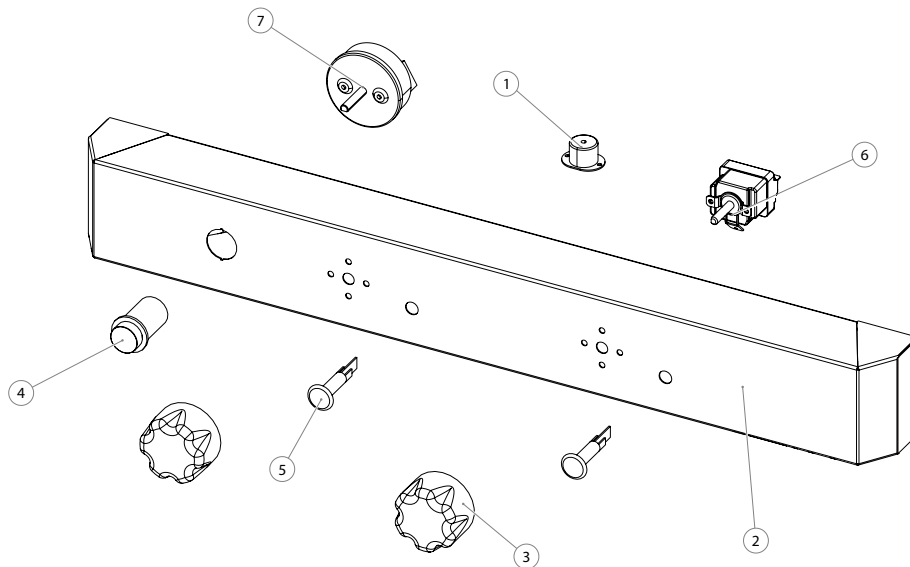

5 - Übersichtsdiagramme

5.1 Ersatzteile, Explosionszeichnungen

OFENMODELL: PICCOLO, BRAVO, DELIZIOSO, SUPERIORE

DESCRIZIONE	RIF	QTA¹	COD. PICCOLO	COD. BRAVO	COD. DELIZIOSO	COD. SUPERIORE
BUZZER PER TIMER 0-60	1	1	BUZ000	BUZ000	BUZ000	BUZ000
CRUSCOTTO ANALOGICO	2	1	CRU416	CRU416	CRU414	CRU414
MANOPOLA GARBIN D. 50 CON INDICE VERTIVALE	3	1	MAN043	MAN043	MAN043	MAN043
PULSANTE UMIDIFICAZIONE	4	1	PUL002	PUL002	PUL002	PUL002
SEGNALATORE ROSSO	5	2	SEG000	SEG000	SEG000	SEG000
TERMOSTATO DI COTTURA 0°-290° CON PREMISTOPPA	6	1	TER007	TER007	TER007	TER007
TIMER 0-60 PER BUZZER	7	1	TIM001	TIM001	TIM001	TIM001