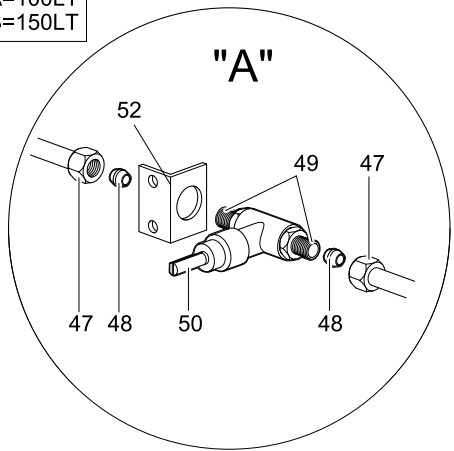

A=100LT
B=150LT

"A"

E100I9N
E150I9N

DOMINA 900

TAV. 955/1

TAVOLA	POS.	CODICE	ITALIANO	FRANCESE	INGLESE	TEDESCO
DOMINA TAV. 955/1	1	162676	FIANCO DX	CÔTÉ DROITE	RIGHT SIDE	RECHTE SEITE
DOMINA TAV. 955/1	2	162684	TRAVERSA POSTERIORE	CROISILLON POSTÉRIEURE	FRONT CROSSBAR	HINTERER QUERTRÄGER
DOMINA TAV. 955/1	3	162680	POSTERIORE INOX	POSTÉRIEURE	FRONT CROSSBAR	HINTERER QUERTRÄGER
DOMINA TAV. 955/1	4	167956	OR RESISTENZA ELETTRICA	OR	O-RING	OR
DOMINA TAV. 955/1	5	RTCP800008	RESISTENZA ELETTRICA	RESISTANCE	ELEMENT	ELEKTR. WIDERSTAND
DOMINA TAV. 955/1	6	163603	TAPPO FISSAGGIO PIANO DOMINA	BOUCHON	PLUG	GEWINDEPROPFEN
DOMINA TAV. 955/1	7	RTCP800026	MOLLA CERNIERA	RESSORT DE LA CHARNIÈRE	HINGE SPRING	
DOMINA TAV. 955/1	8	160932	CERNIERA COMPLETA	CHARNIÈRE COMPLÈTE	COPLETE HINGE	TÜRANGEL
DOMINA TAV. 955/1	9	172109	SFERA BACHELITE D.40 M10 - PS4010L	BALL	SPHERE	KUGEL
DOMINA TAV. 955/1	10	170321	MANIGLIA COPERCHIO	POIGNÉE DU COUVERCLE	COVER HANDLE	TOPFDECKEL
DOMINA TAV. 955/1	11	170328	COPERCHIO	COUVERCLE	COVER	TOPFDECKEL
DOMINA TAV. 955/1	12	172110	GOMMINO PARACOLPI D.20 - 05006	POINTE	TIP	DORN
DOMINA TAV. 955/1	13	168441	GRIGLIA CAM. NERA/LUC/RAAF	GRILLE DE PLAQUE	WORK PLANE GRATE	PLATTENROST
DOMINA TAV. 955/1	14	RTCP800024	EROGATORE ACQUA	DISTRIBUETUR DE L'EAU	WATER DISTRIBUTOR	WASSERVERSORGER
DOMINA TAV. 955/1	15	RTCP900063	MANOMETRO	MANOMÈTRE	MANOMETER	SICHERHEITSVENTIL
DOMINA TAV. 955/1	16	RTCP800064	VALV.SIC.	SOUPAPE DE SÛRETÉ	SAFETY VALVE	SICHERHEITSVENTIL
DOMINA TAV. 955/1	17	162677	FIANCO SX	CÔTÉ GAUCHE	LEFT SIDE	LINKE SEITE
DOMINA TAV. 955/1	18A	170300	AS.PENTOLA	RÉCIPIENT	BOWL	TOPFBEHÄLTER
DOMINA TAV. 955/1	18B	170301	AS.PENTOLA	RÉCIPIENT	BOWL	TOPFBEHÄLTER
DOMINA TAV. 955/1	19	162882	TRAVERSA LATERALE BASAMENTO	CROISILLON LATÉRAL	SIDE CROSSBAR	QUERTRÄGER
DOMINA TAV. 955/1	20	162881	TRAVERSA ANTERIORE	CROISILLON ANTÉRIEURE	BACK CROSSBAR	VORDERER QUERTRÄGER
DOMINA TAV. 955/1	21	RTCP800065	RUB.LIVELLO	ROBINET NIVEAU	LEVEL COCK	PEGELHAHN
DOMINA TAV. 955/1	22	170344	COPRILANA SX	PANNEAU COUVRE ISOLANT GAUCHE	INSUL. PANEL COVERING	ISOLIERMATERIALVERKLEIDUNG
DOMINA TAV. 955/1	22	170345	COPRILANA DX	PANNEAU COUVRE ISOLANT DROIT	INSULATING PANEL COVERING	ISOLIERMATERIALVERKLEIDUNG
DOMINA TAV. 955/1	23	RTCP900018	BORCHIA	CLOU	BOSS	AUFLAGE
DOMINA TAV. 955/1	24	166427	DEFLETTORE POSTERIORE	DEFLECTEUR	DEFLECTOR	UMLENKBLECH
DOMINA TAV. 955/1	25	172234	RUB.SCA.	ROBINET DE DECHARGE DE L'EAU	WATER DISCHARGE TAP	ABLASSHAHN
DOMINA TAV. 955/1	26A	170346	FACCIATA EST.	DEVANTURE EATERNE	EXTERNAL FACE	EXTERNAL FACE
DOMINA TAV. 955/1	26B	170347	FACCIATA EST.	DEVANTURE EATERNE	EXTERNAL FACE	EXTERNAL FACE
DOMINA TAV. 955/1	27	162886	PI.INF.	PLAN INFÉRIEUR	LOWER PLANE	UNTERE EBENE
DOMINA TAV. 955/1	28	168847+172559	MANOP.COMMUTATORE.+ANELLO	POIGNÉE +ANNEAU	KNOB+RING	HAHNKUGELGRIFF+RING
DOMINA TAV. 955/1	29	168846+169910	MAN.RUB.CAR.ACQ.+ANELLO ACQUA FREDDA	POIGNÉE ROBINET EAU+ANNEAU	WATER TAP KNOB+RING	HAHNKUGELGRIFF+RING
DOMINA TAV. 955/1	30	168846+169903	MAN.RUB.CAR.ACQ.+ANELLO ACQUA CALDA	POIGNÉE ROBINET EAU+ANNEAU	WATER TAP KNOB+RING	HAHNKUGELGRIFF+RING
DOMINA TAV. 955/1	31	165783	PANNELLO ISOLANTE CAMERA COMBUSTIONE	PANNEAU ISOLANT	INSULATING PANEL	ISOLIERTAFEL
DOMINA TAV. 955/1	32	166429	PIEDINO	PIED	FOOT	FUSS
DOMINA TAV. 955/1	33	170305	TRAVERSA UNIONE FIANCHI	CROISILLON ANTÉRIEURE	FRONT CROSSBAR	VORDERER QUERTRÄGER
DOMINA TAV. 955/1	34	160028	SQ.FIS.CRUSCOTTO	ÉGUERRE DE FIXAGE DU PANNEAU DE CONTRÔLE	BRACKET TO FIX THE CONTROL PANEL	STEUERTAFELBEFESTIGUNGSWINKEL
DOMINA TAV. 955/1	35	172945	AS.CRUSCOTTO	PANNEAU DE CONTRÔLE	CONTROL PANEL	STIRNBRETT
DOMINA TAV. 955/1	36	RTBF900045	MORSETTIERA	CONNECTION DES CABLES	CLAMP	KLEMMEN
DOMINA TAV. 955/1	37	166465	LAMPADA SPIA VERDE	LAMPE TÉMOIN VERTE	GREEN WARNING LIGHT	GRÜNE KONTROLLEUCHTE
DOMINA TAV. 955/1	38	166466	LAMPADA SPIA ARANCIO	LAMPE TÉMOIN	ORANGE WARNING LIGHT	KONTROLLEUCHTENBIRNE
DOMINA TAV. 955/1	39	170342	SUPPORTO MORSETTIERA	CONNECTION DES CABLES	CLAMP	KLEMMEN
DOMINA TAV. 955/1	40	RTCU600185	COMMUTATORE	COMMUTATEUR	SWITCH	HAUPTSHALTER
DOMINA TAV. 955/1	41	169091	TERMOSTATO	THERMOSTAT	THERMOSTAT	THERMOSTAT
DOMINA TAV. 955/1	42	RTCP900074	TERMOSTATO LIMIT	THERMOSTAT LIMIT	LIMIT THERMOSTAT	THERMOSTAT LIMIT
DOMINA TAV. 955/1	43	RTFOC00466	RELE	RELE	RELE	RELE
DOMINA TAV. 955/1	44	RTCU900442	NIPLES 1/2"	NIPLES 1/2"	NIPLES 1/2"	NIPLES 1/2"
DOMINA TAV. 955/1	45	170723	VISORE CUPOLA ALL + GUARNIZIONE	DOUILLE	SPY-HOLE	MONITOR
DOMINA TAV. 955/1	46	171022	ANELLO MIN/MAX	ANNEAU	RING	RING
DOMINA TAV. 955/1	47	RTCU900013	CALOTTA D.10	ECROU D.10	NUT D.10	MUTTER D.10
DOMINA TAV. 955/1	48	RTCU900012	BICONO D.10	BICONE D.10	DOUBLE CONE D.10	DOPPELKONUS D.10
DOMINA TAV. 955/1	49	RTCU900132	NIPLES 3/8"	NIPLES 3/8"	NIPLES 3/8"	NIPPEL 3/8"