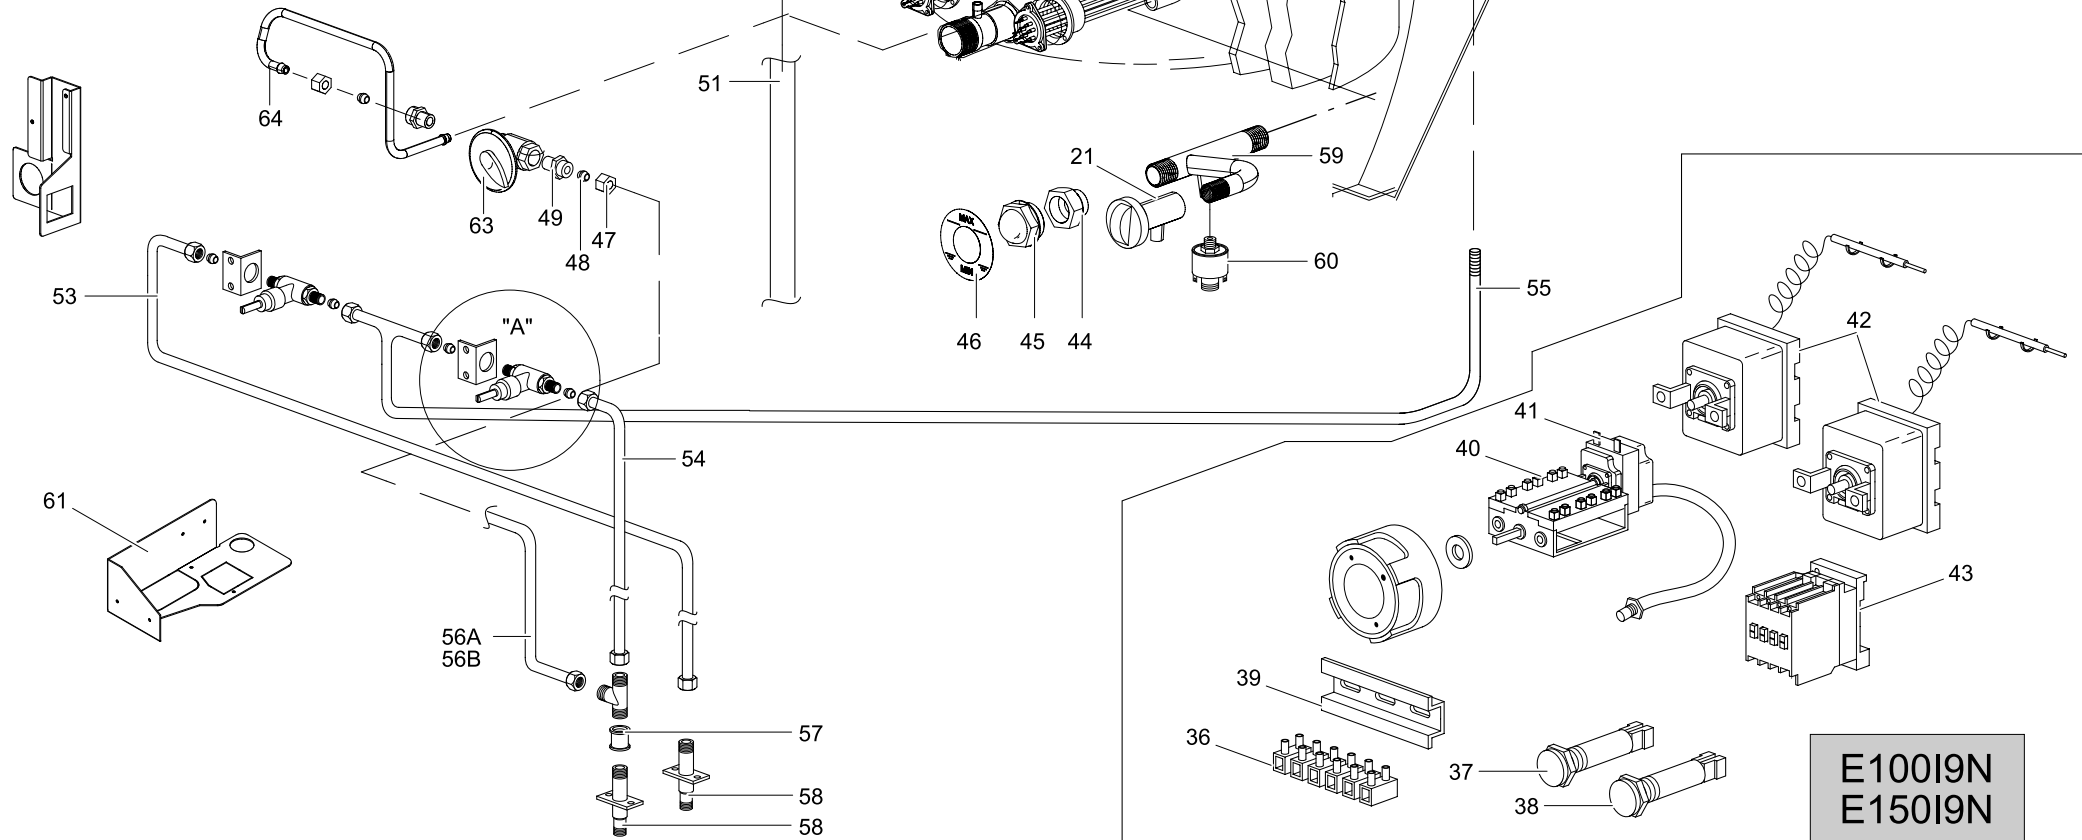

A=100LT
B=150LT

"A"

E100I9N
E150I9N

DOMINA 900

TAV. 955/1

TAVOLA	POS.	CODICE	ITALIANO	FRANCESE	INGLESE	TEDESCO
DOMINA TAV. 955/1	1	162676	FIANCO DX	CÔTÉ DROITE	RIGHT SIDE	RECHTE SEITE
DOMINA TAV. 955/1	2	162684	TRAVERSA POSTERIORE	CROISILLON POSTÉRIEURE	FRONT CROSSBAR	HINTERER QUERTRÄGER
DOMINA TAV. 955/1	3	162680	POSTERIORE INOX	POSTÉRIEURE	FRONT CROSSBAR	HINTERER QUERTRÄGER
DOMINA TAV. 955/1	4	167956	OR RESISTENZA ELETTRICA	OR	O-RING	OR
DOMINA TAV. 955/1	5	RTCP800008	RESISTENZA ELETTRICA	RESISTANCE	ELEMENT	ELEKTR. WIDERSTAND
DOMINA TAV. 955/1	6	163603	TAPPO FISSAGGIO PIANO DOMINA	BOUCHON	PLUG	GEWINDEPROPFEN
DOMINA TAV. 955/1	7	RTCP800026	MOLLA CERNIERA	RESSORT DE LA CHARNIÈRE	HINGE SPRING	
DOMINA TAV. 955/1	8	160932	CERNIERA COMPLETA	CHARNIÈRE COMPLÈTE	COPLETE HINGE	TÜRANGEL
DOMINA TAV. 955/1	9	172109	SFERA BACHELITE D.40 M10 - PS4010L	BALL	SPHERE	KUGEL
DOMINA TAV. 955/1	10	170321	MANIGLIA COPERCHIO	POIGNÉE DU COUVERCLE	COVER HANDLE	TOPFDECKEL
DOMINA TAV. 955/1	11	170328	COPERCHIO	COUVERCLE	COVER	TOPFDECKEL
DOMINA TAV. 955/1	12	172110	GOMMINO PARACOLPI D.20 - 05006	POINTE	TIP	DORN
DOMINA TAV. 955/1	13	168441	GRIGLIA CAM. NERA/LUC/RAAF	GRILLE DE PLAQUE	WORK PLANE GRATE	PLATTENROST
DOMINA TAV. 955/1	14	RTCP800024	EROGATORE ACQUA	DISTRIBUETUR DE L'EAU	WATER DISTRIBUTOR	WASSERVERSORGER
DOMINA TAV. 955/1	15	RTCP900063	MANOMETRO	MANOMÈTRE	MANOMETER	SICHERHEITSVENTIL
DOMINA TAV. 955/1	16	RTCP800064	VALV.SIC.	SOUPAPE DE SÛRETÉ	SAFETY VALVE	SICHERHEITSVENTIL
DOMINA TAV. 955/1	17	162677	FIANCO SX	CÔTÉ GAUCHE	LEFT SIDE	LINKE SEITE
DOMINA TAV. 955/1	18A	170300	AS.PENTOLA	RÉCIPIENT	BOWL	TOPFBEHÄLTER
DOMINA TAV. 955/1	18B	170301	AS.PENTOLA	RÉCIPIENT	BOWL	TOPFBEHÄLTER
DOMINA TAV. 955/1	19	162882	TRAVERSA LATERALE BASAMENTO	CROISILLON LATÉRAL	SIDE CROSSBAR	QUERTRÄGER
DOMINA TAV. 955/1	20	162881	TRAVERSA ANTERIORE	CROISILLON ANTÉRIEURE	BACK CROSSBAR	VORDERER QUERTRÄGER
DOMINA TAV. 955/1	21	RTCP800065	RUB.LIVELLO	ROBINET NIVEAU	LEVEL COCK	PEGELHAHN
DOMINA TAV. 955/1	22	170344	COPRILANA SX	PANNEAU COUVRE ISOLANT GAUCHE	INSUL. PANEL COVERING	ISOLIERMATERIALVERKLEIDUNG
DOMINA TAV. 955/1	22	170345	COPRILANA DX	PANNEAU COUVRE ISOLANT DROIT	INSULATING PANEL COVERING	ISOLIERMATERIALVERKLEIDUNG
DOMINA TAV. 955/1	23	RTCP900018	BORCHIA	CLOU	BOSS	AUFLAGE
DOMINA TAV. 955/1	24	166427	DEFLETTORE POSTERIORE	DEFLECTEUR	DEFLECTOR	UMLENKBLECH
DOMINA TAV. 955/1	25	172234	RUB.SCA.	ROBINET DE DECHARGE DE L'EAU	WATER DISCHARGE TAP	ABLASSHAHN
DOMINA TAV. 955/1	26A	170346	FACCIATA EST.	DEVANTURE EATERNE	EXTERNAL FACE	EXTERNAL FACE
DOMINA TAV. 955/1	26B	170347	FACCIATA EST.	DEVANTURE EATERNE	EXTERNAL FACE	EXTERNAL FACE
DOMINA TAV. 955/1	27	162886	PI.INF.	PLAN INFÉRIEUR	LOWER PLANE	UNTERE EBENE
DOMINA TAV. 955/1	28	168847+172559	MANOP.COMMUTATORE.+ANELLO	POIGNÉE +ANNEAU	KNOB+RING	HAHNKUGELGRIFF+RING
DOMINA TAV. 955/1	29	168846+169910	MAN.RUB.CAR.ACQ.+ANELLO ACQUA FREDDA	POIGNÉE ROBINET EAU+ANNEAU	WATER TAP KNOB+RING	HAHNKUGELGRIFF+RING
DOMINA TAV. 955/1	30	168846+169903	MAN.RUB.CAR.ACQ.+ANELLO ACQUA CALDA	POIGNÉE ROBINET EAU+ANNEAU	WATER TAP KNOB+RING	HAHNKUGELGRIFF+RING
DOMINA TAV. 955/1	31	165783	PANNELLO ISOLANTE CAMERA COMBUSTIONE	PANNEAU ISOLANT	INSULATING PANEL	ISOLIERTAFEL
DOMINA TAV. 955/1	32	166429	PIEDINO	PIED	FOOT	FUSS
DOMINA TAV. 955/1	33	170305	TRAVERSA UNIONE FIANCHI	CROISILLON ANTÉRIEURE	FRONT CROSSBAR	VORDERER QUERTRÄGER
DOMINA TAV. 955/1	34	160028	SQ.FIS.CRUSCOTTO	ÉGUERRE DE FIXAGE DU PANNEAU DE CONTRÔLE	BRACKET TO FIX THE CONTROL PANEL	STEUERTAFELBEFESTIGUNGSWINKEL
DOMINA TAV. 955/1	35	172945	AS.CRUSCOTTO	PANNEAU DE CONTRÔLE	CONTROL PANEL	STIRNBRETT
DOMINA TAV. 955/1	36	RTBF900045	MORSETTIERA	CONNECTION DES CABLES	CLAMP	KLEMMEN
DOMINA TAV. 955/1	37	166465	LAMPADA SPIA VERDE	LAMPE TÉMOIN VERTE	GREEN WARNING LIGHT	GRÜNE KONTROLLEUCHTE
DOMINA TAV. 955/1	38	166466	LAMPADA SPIA ARANCIO	LAMPE TÉMOIN	ORANGE WARNING LIGHT	KONTROLLEUCHTENBIRNE
DOMINA TAV. 955/1	39	170342	SUPPORTO MORSETTIERA	CONNECTION DES CABLES	CLAMP	KLEMMEN
DOMINA TAV. 955/1	40	RTCU600185	COMMUTATORE	COMMUTATEUR	SWITCH	HAUPTSHALTER
DOMINA TAV. 955/1	41	169091	TERMOSTATO	THERMOSTAT	THERMOSTAT	THERMOSTAT
DOMINA TAV. 955/1	42	RTCP900074	TERMOSTATO LIMIT	THERMOSTAT LIMIT	LIMIT THERMOSTAT	THERMOSTAT LIMIT
DOMINA TAV. 955/1	43	RTFOC00466	RELE	RELE	RELE	RELE
DOMINA TAV. 955/1	44	RTCU900442	NIPLES 1/2"	NIPLES 1/2"	NIPLES 1/2"	NIPLES 1/2"
DOMINA TAV. 955/1	45	170723	VISORE CUPOLA ALL + GUARNIZIONE	DOUILLE	SPY-HOLE	MONITOR
DOMINA TAV. 955/1	46	171022	ANELLO MIN/MAX	ANNEAU	RING	RING
DOMINA TAV. 955/1	47	RTCU900013	CALOTTA D.10	ECROU D.10	NUT D.10	MUTTER D.10
DOMINA TAV. 955/1	48	RTCU900012	BICONO D.10	BICONE D.10	DOUBLE CONE D.10	DOPPELKONUS D.10
DOMINA TAV. 955/1	49	RTCU900132	NIPLES 3/8"	NIPLES 3/8"	NIPLES 3/8"	NIPPEL 3/8"