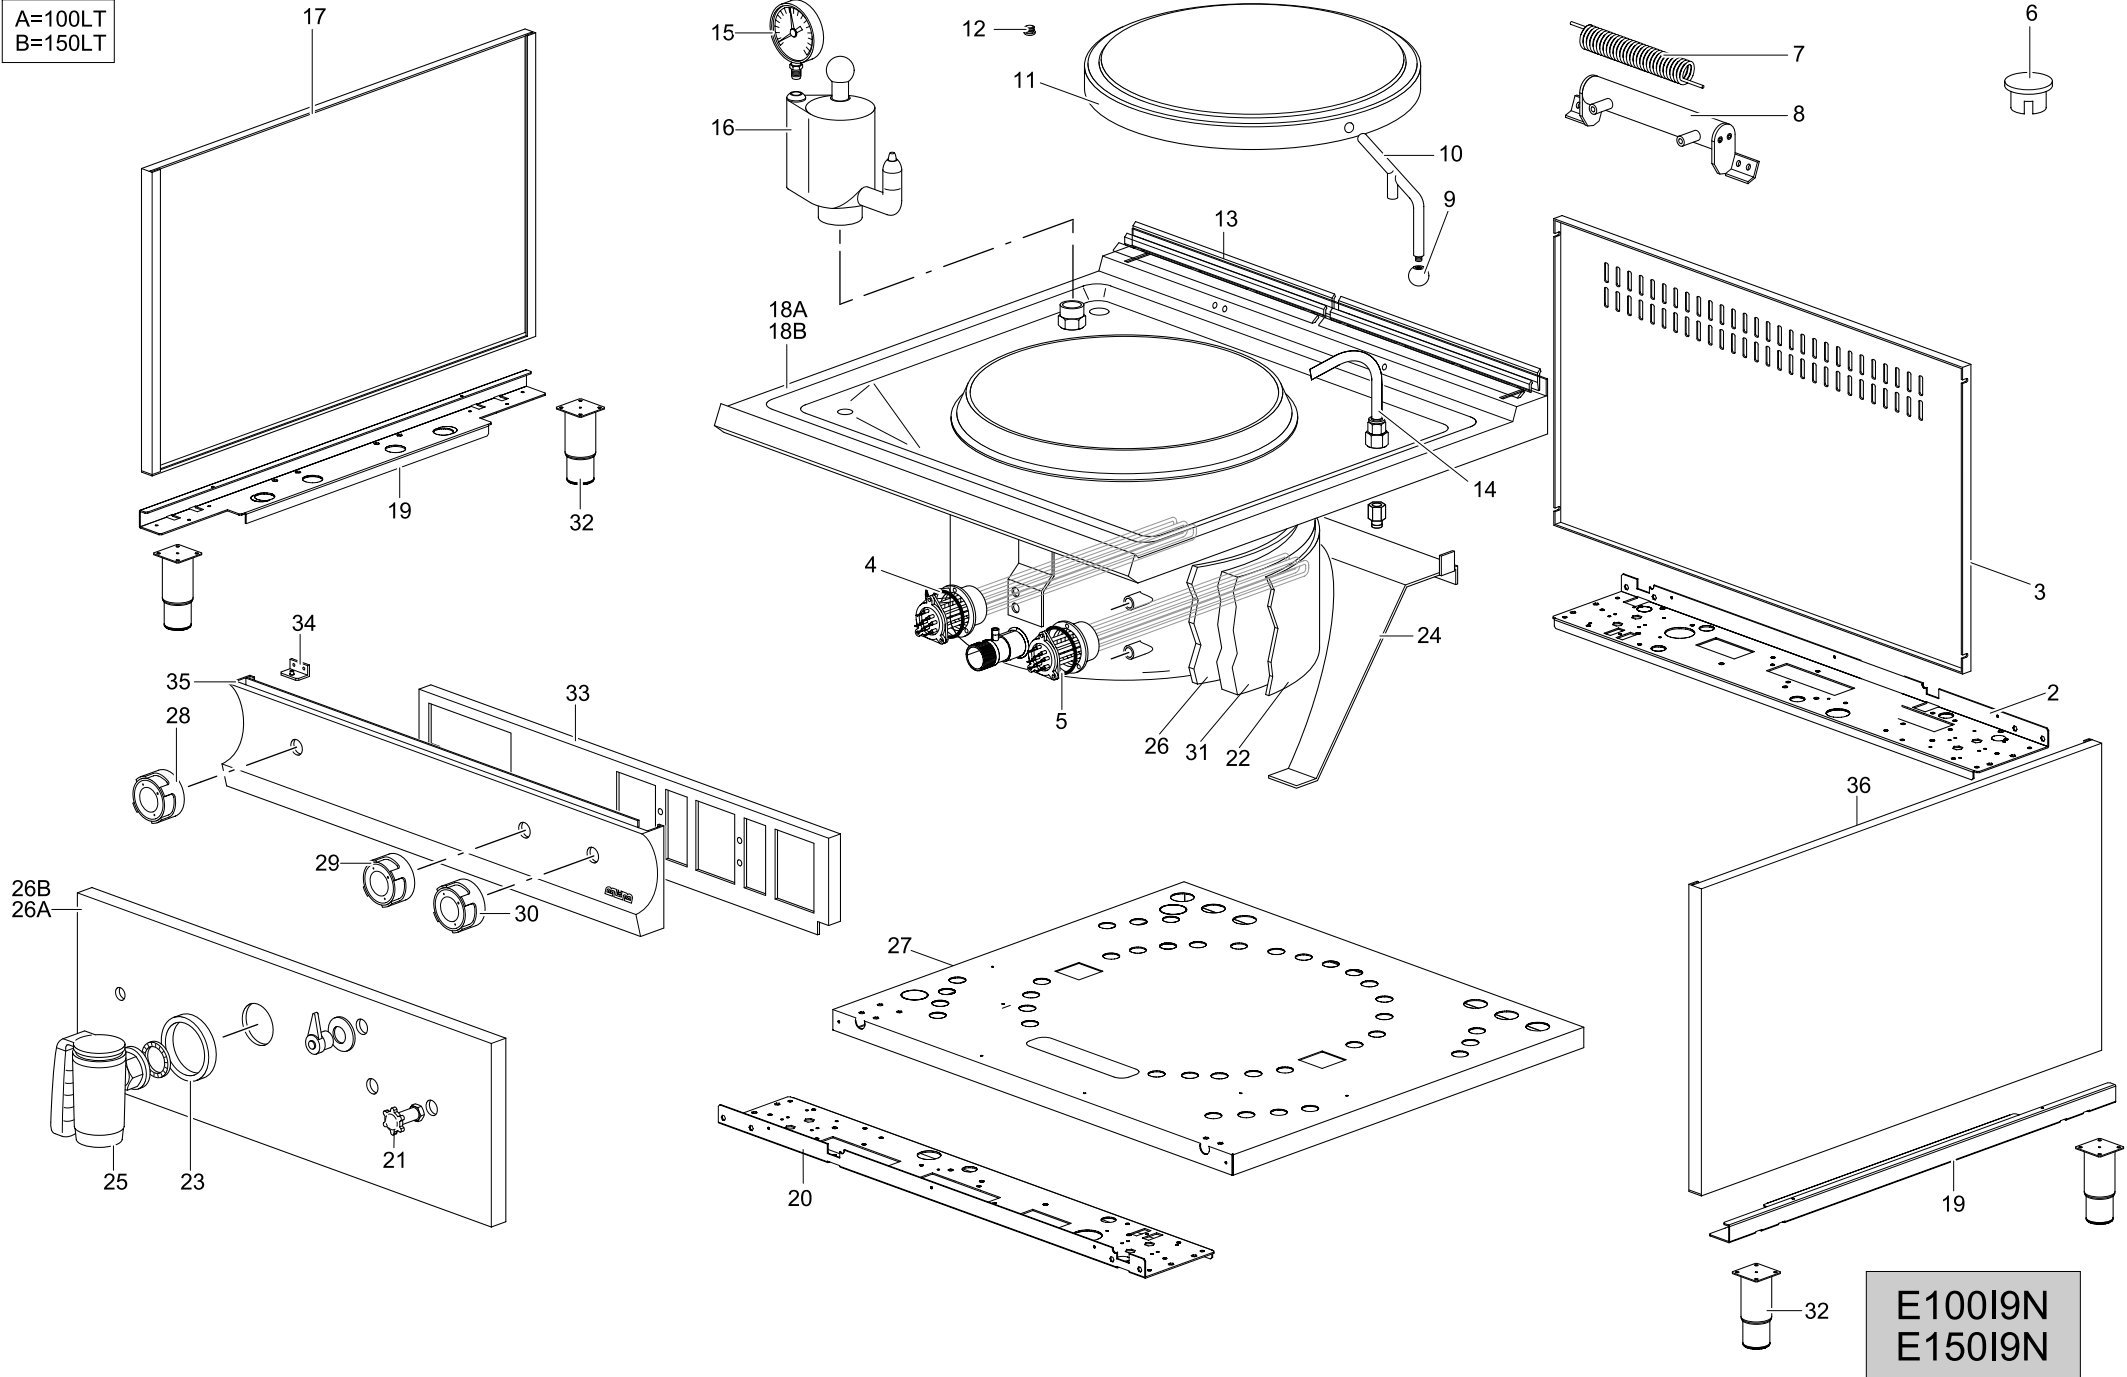

A=100LT
B=150LT

DOMINA 900

E100I9N
E150I9N

TAV. 955/1