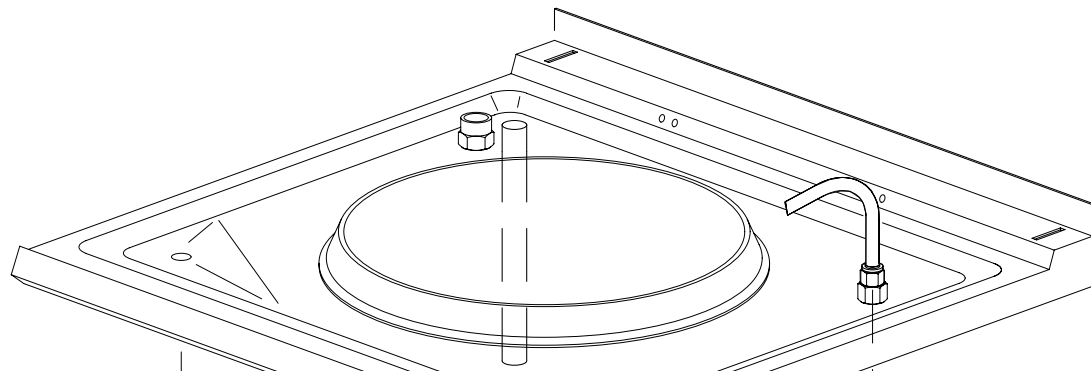

A=100LT
B=150LT

"A"

E100I9N
E150I9N

DOMINA 900

TAV. 955/1

TAVOLA	POS.	CODICE	ITALIANO	FRANCESE	INGLESE	TEDESCO
DOMINA TAV. 955/1	1	162676	FIANCO DX	CÔTÉ DROITE	RIGHT SIDE	RECHTE SEITE
DOMINA TAV. 955/1	2	162684	TRAVERSA POSTERIORE	CROISILLON POSTÉRIEURE	FRONT CROSSBAR	HINTERER QUERTRÄGER
DOMINA TAV. 955/1	3	162680	POSTERIORE INOX	POSTÉRIEURE	FRONT CROSSBAR	HINTERER QUERTRÄGER
DOMINA TAV. 955/1	4	167956	OR RESISTENZA ELETTRICA	OR	O-RING	OR
DOMINA TAV. 955/1	5	RTCP800008	RESISTENZA ELETTRICA	RESISTANCE	ELEMENT	ELEKTR. WIDERSTAND
DOMINA TAV. 955/1	6	163603	TAPPO FISSAGGIO PIANO DOMINA	BOUCHON	PLUG	GEWINDEPROPFEN
DOMINA TAV. 955/1	7	RTCP800026	MOLLA CERNIERA	RESSORT DE LA CHARNIÈRE	HINGE SPRING	
DOMINA TAV. 955/1	8	160932	CERNIERA COMPLETA	CHARNIÈRE COMPLÈTE	COPLETE HINGE	TÜRANGEL
DOMINA TAV. 955/1	9	172109	SFERA BACHELITE D.40 M10 - PS4010L	BALL	SPHERE	KUGEL
DOMINA TAV. 955/1	10	170321	MANIGLIA COPERCHIO	POIGNÉE DU COUVERCLE	COVER HANDLE	TOPFDECKEL
DOMINA TAV. 955/1	11	170328	COPERCHIO	COUVERCLE	COVER	TOPFDECKEL
DOMINA TAV. 955/1	12	172110	GOMMINO PARACOLPI D.20 - 05006	POINTE	TIP	DORN
DOMINA TAV. 955/1	13	168441	GRIGLIA CAM. NERA/LUC/RAAF	GRILLE DE PLAQUE	WORK PLANE GRATE	PLATTENROST
DOMINA TAV. 955/1	14	RTCP800024	EROGATORE ACQUA	DISTRIBUETUR DE L'EAU	WATER DISTRIBUTOR	WASSERVERSORGER
DOMINA TAV. 955/1	15	RTCP900063	MANOMETRO	MANOMÈTRE	MANOMETER	SICHERHEITSVENTIL
DOMINA TAV. 955/1	16	RTCP800064	VALV.SIC.	SOUPAPE DE SÛRETÉ	SAFETY VALVE	SICHERHEITSVENTIL
DOMINA TAV. 955/1	17	162677	FIANCO SX	CÔTÉ GAUCHE	LEFT SIDE	LINKE SEITE
DOMINA TAV. 955/1	18A	170300	AS.PENTOLA	RÉCIPIENT	BOWL	TOPFBEHÄLTER
DOMINA TAV. 955/1	18B	170301	AS.PENTOLA	RÉCIPIENT	BOWL	TOPFBEHÄLTER
DOMINA TAV. 955/1	19	162882	TRAVERSA LATERALE BASAMENTO	CROISILLON LATÉRAL	SIDE CROSSBAR	QUERTRÄGER
DOMINA TAV. 955/1	20	162881	TRAVERSA ANTERIORE	CROISILLON ANTÉRIEURE	BACK CROSSBAR	VORDERER QUERTRÄGER
DOMINA TAV. 955/1	21	RTCP800065	RUB.LIVELLO	ROBINET NIVEAU	LEVEL COCK	PEGELHAHN
DOMINA TAV. 955/1	22	170344	COPRILANA SX	PANNEAU COUVRE ISOLANT GAUCHE	INSUL. PANEL COVERING	ISOLIERMATERIALVERKLEIDUNG
DOMINA TAV. 955/1	22	170345	COPRILANA DX	PANNEAU COUVRE ISOLANT DROIT	INSULATING PANEL COVERING	ISOLIERMATERIALVERKLEIDUNG
DOMINA TAV. 955/1	23	RTCP900018	BORCHIA	CLOU	BOSS	AUFLAGE
DOMINA TAV. 955/1	24	166427	DEFLETTORE POSTERIORE	DEFLECTEUR	DEFLECTOR	UMLENKBLECH
DOMINA TAV. 955/1	25	172234	RUB.SCA.	ROBINET DE DECHARGE DE L'EAU	WATER DISCHARGE TAP	ABLASSHAHN
DOMINA TAV. 955/1	26A	170346	FACCIATA EST.	DEVANTURE EATERNE	EXTERNAL FACE	EXTERNAL FACE
DOMINA TAV. 955/1	26B	170347	FACCIATA EST.	DEVANTURE EATERNE	EXTERNAL FACE	EXTERNAL FACE
DOMINA TAV. 955/1	27	162886	PI.INF.	PLAN INFÉRIEUR	LOWER PLANE	UNTERE EBENE
DOMINA TAV. 955/1	28	168847+172559	MANOP.COMMUTATORE.+ANELLO	POIGNÉE +ANNEAU	KNOB+RING	HAHNKUGELGRIFF+RING
DOMINA TAV. 955/1	29	168846+169910	MAN.RUB.CAR.ACQ.+ANELLO ACQUA FREDDA	POIGNÉE ROBINET EAU+ANNEAU	WATER TAP KNOB+RING	HAHNKUGELGRIFF+RING
DOMINA TAV. 955/1	30	168846+169903	MAN.RUB.CAR.ACQ.+ANELLO ACQUA CALDA	POIGNÉE ROBINET EAU+ANNEAU	WATER TAP KNOB+RING	HAHNKUGELGRIFF+RING
DOMINA TAV. 955/1	31	165783	PANNELLO ISOLANTE CAMERA COMBUSTIONE	PANNEAU ISOLANT	INSULATING PANEL	ISOLIERTAFEL
DOMINA TAV. 955/1	32	166429	PIEDINO	PIED	FOOT	FUSS
DOMINA TAV. 955/1	33	170305	TRAVERSA UNIONE FIANCHI	CROISILLON ANTÉRIEURE	FRONT CROSSBAR	VORDERER QUERTRÄGER
DOMINA TAV. 955/1	34	160028	SQ.FIS.CRUSCOTTO	ÉGUERRE DE FIXAGE DU PANNEAU DE CONTRÔLE	BRACKET TO FIX THE CONTROL PANEL	STEUERTAFELBEFESTIGUNGSWINKEL
DOMINA TAV. 955/1	35	172945	AS.CRUSCOTTO	PANNEAU DE CONTRÔLE	CONTROL PANEL	STIRNBRETT
DOMINA TAV. 955/1	36	RTBF900045	MORSETTIERA	CONNECTION DES CABLES	CLAMP	KLEMMEN
DOMINA TAV. 955/1	37	166465	LAMPADA SPIA VERDE	LAMPE TÉMOIN VERTE	GREEN WARNING LIGHT	GRÜNE KONTROLLEUCHTE
DOMINA TAV. 955/1	38	166466	LAMPADA SPIA ARANCIO	LAMPE TÉMOIN	ORANGE WARNING LIGHT	KONTROLLEUCHTENBIRNE
DOMINA TAV. 955/1	39	170342	SUPPORTO MORSETTIERA	CONNECTION DES CABLES	CLAMP	KLEMMEN
DOMINA TAV. 955/1	40	RTCU600185	COMMUTATORE	COMMUTATEUR	SWITCH	HAUPTSHALTER
DOMINA TAV. 955/1	41	169091	TERMOSTATO	THERMOSTAT	THERMOSTAT	THERMOSTAT
DOMINA TAV. 955/1	42	RTCP900074	TERMOSTATO LIMIT	THERMOSTAT LIMIT	LIMIT THERMOSTAT	THERMOSTAT LIMIT
DOMINA TAV. 955/1	43	RTFOC00466	RELE	RELE	RELE	RELE
DOMINA TAV. 955/1	44	RTCU900442	NIPLES 1/2"	NIPLES 1/2"	NIPLES 1/2"	NIPLES 1/2"
DOMINA TAV. 955/1	45	170723	VISORE CUPOLA ALL + GUARNIZIONE	DOUILLE	SPY-HOLE	MONITOR
DOMINA TAV. 955/1	46	171022	ANELLO MIN/MAX	ANNEAU	RING	RING
DOMINA TAV. 955/1	47	RTCU900013	CALOTTA D.10	ECROU D.10	NUT D.10	MUTTER D.10
DOMINA TAV. 955/1	48	RTCU900012	BICONO D.10	BICONE D.10	DOUBLE CONE D.10	DOPPELKONUS D.10
DOMINA TAV. 955/1	49	RTCU900132	NIPLES 3/8"	NIPLES 3/8"	NIPLES 3/8"	NIPPEL 3/8"