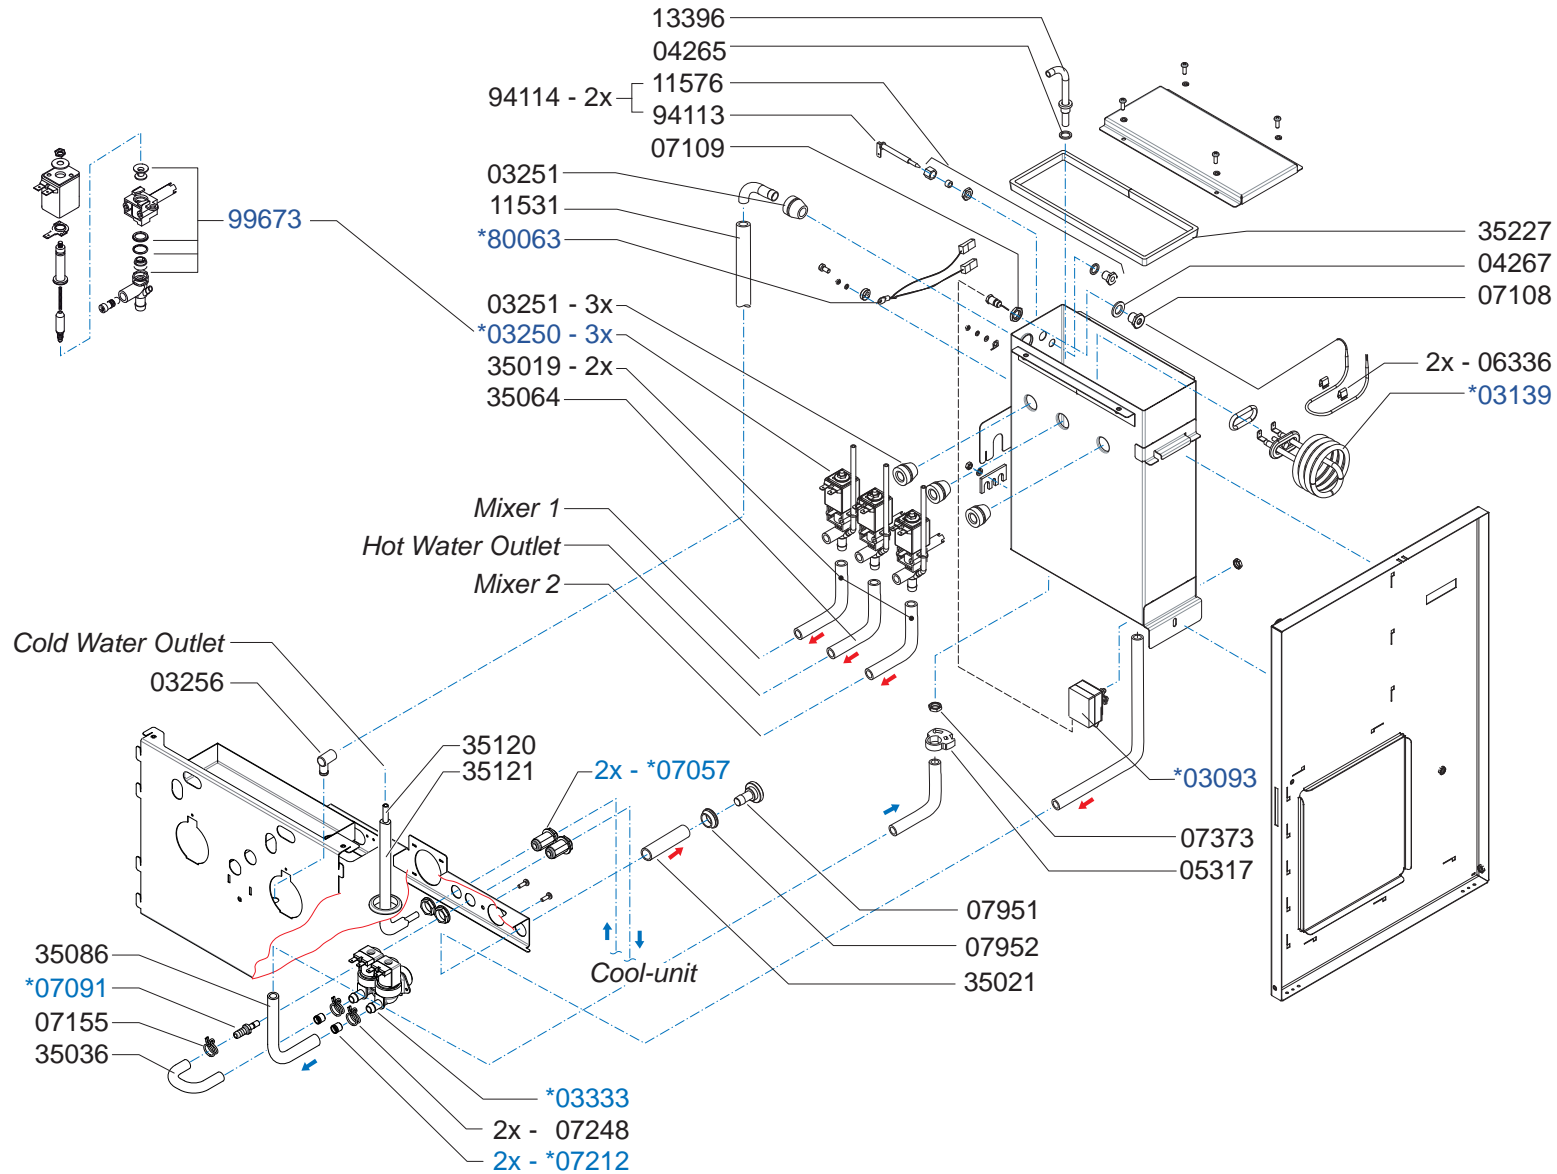

**Spare Parts Info**

**Animo®**

[www.animo.eu](http://www.animo.eu)

\* Recommended Spare Part

Type : OptiVend 3 TS H&C  
 Artikelnummer : 10491

From mach. nr. : 3Q 20484  
 Date : 08-2007

Page : 3-4  
 Rev. : 0.0

Drawer : RLF  
 Date : 01-09-2007

Rated voltage : 1N~ 220-240V 50-60Hz 3500W

**Spare Parts Info**

**Animo®**

[www.animo.eu](http://www.animo.eu)

Type : OptiVend 3 TS H&C  
 Artikelnummer : 10491

From mach. nr. : 3Q 20484  
 Date : 08-2007