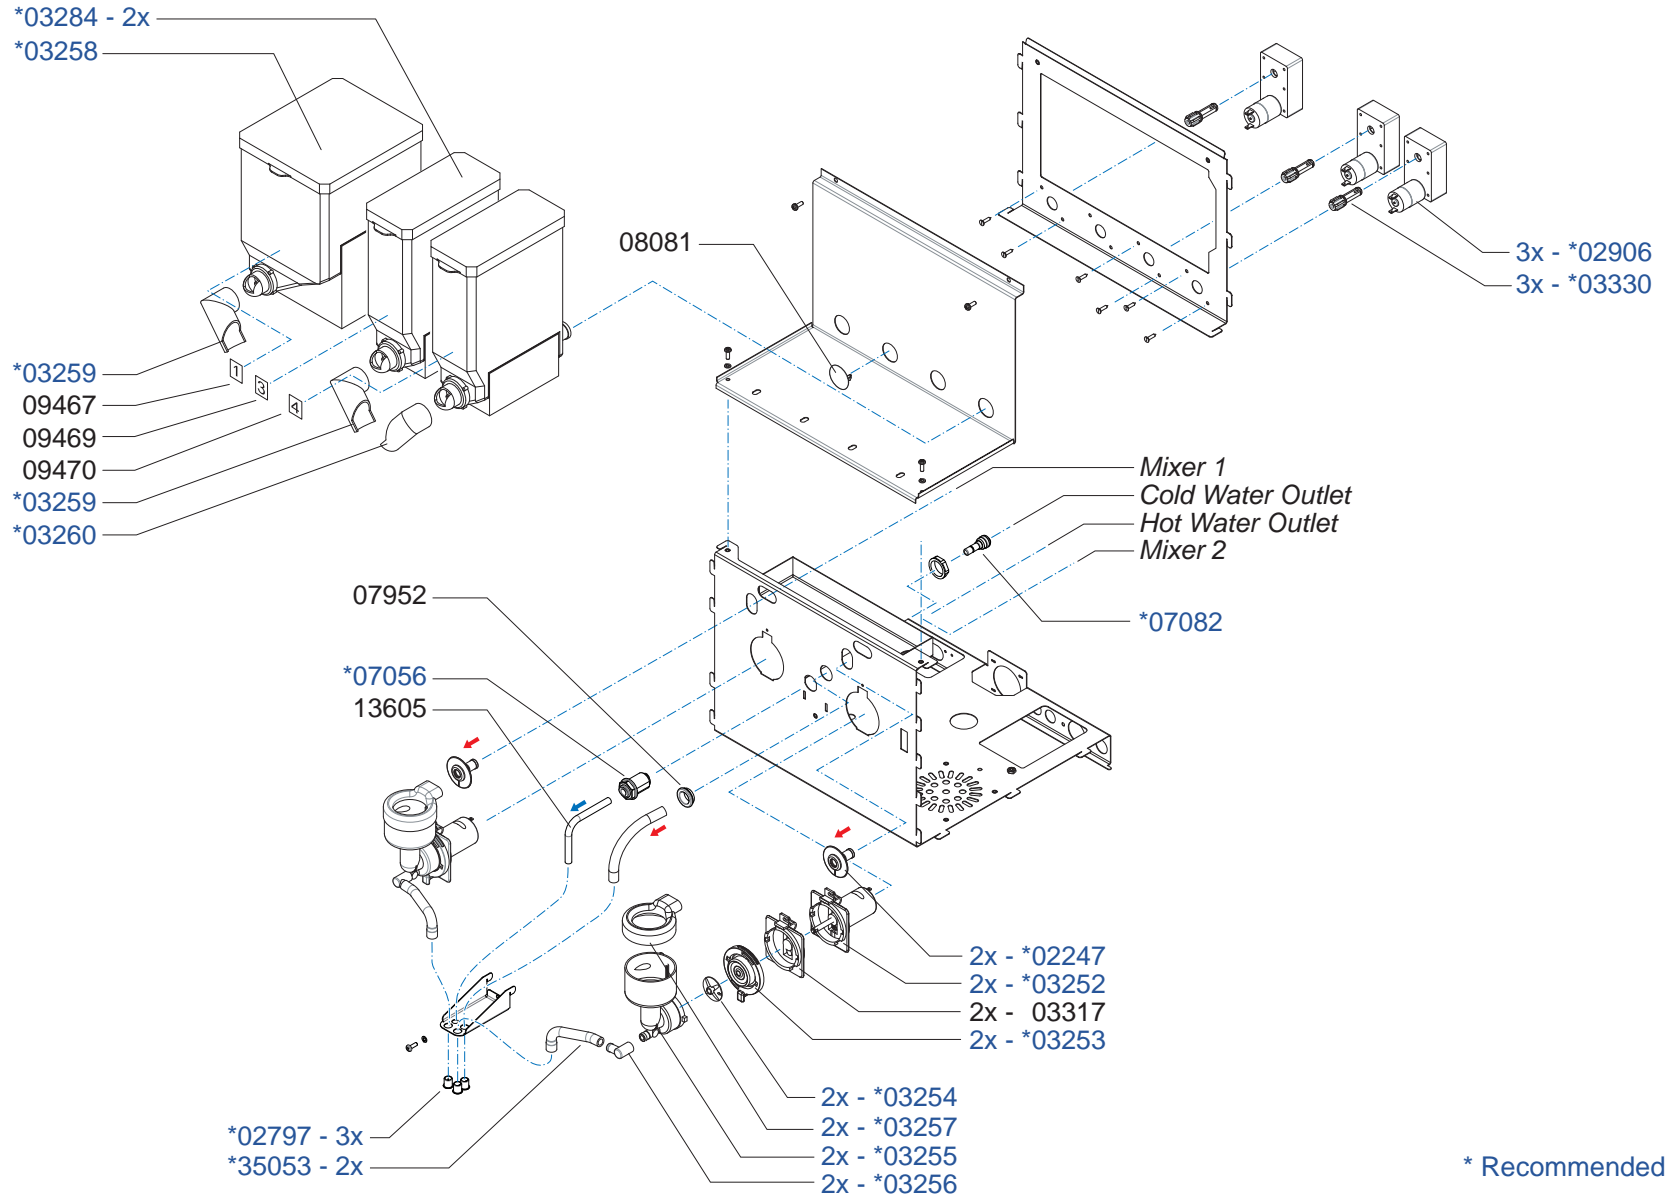

\* Recommended Spare Part

Type : OptiVend 3 TS H&C  
 Artikelnummer : 10491

From mach. nr. : 3Q 20484  
 Date : 08-2007

Page : 2-4  
 Rev. : 0.0

Drawer : RLF  
 Date : 01-09-2007

Rated voltage : 1N~ 220-240V 50-60Hz 3500W

**Spare Parts Info**

**Animo®**

[www.animo.eu](http://www.animo.eu)

\* Recommended Spare Part

Type : OptiVend 3 TS H&C  
 Artikelnummer : 10491

From mach. nr. : 3Q 20484  
 Date : 08-2007

Page : 3-4  
 Rev. : 0.0

Drawer : RLF  
 Date : 01-09-2007

Rated voltage : 1N~ 220-240V 50-60Hz 3500W

**Spare Parts Info**

**Animo®**

[www.animo.eu](http://www.animo.eu)

Type : OptiVend 3 TS H&C  
 Artikelnummer : 10491

From mach. nr. : 3Q 20484  
 Date : 08-2007