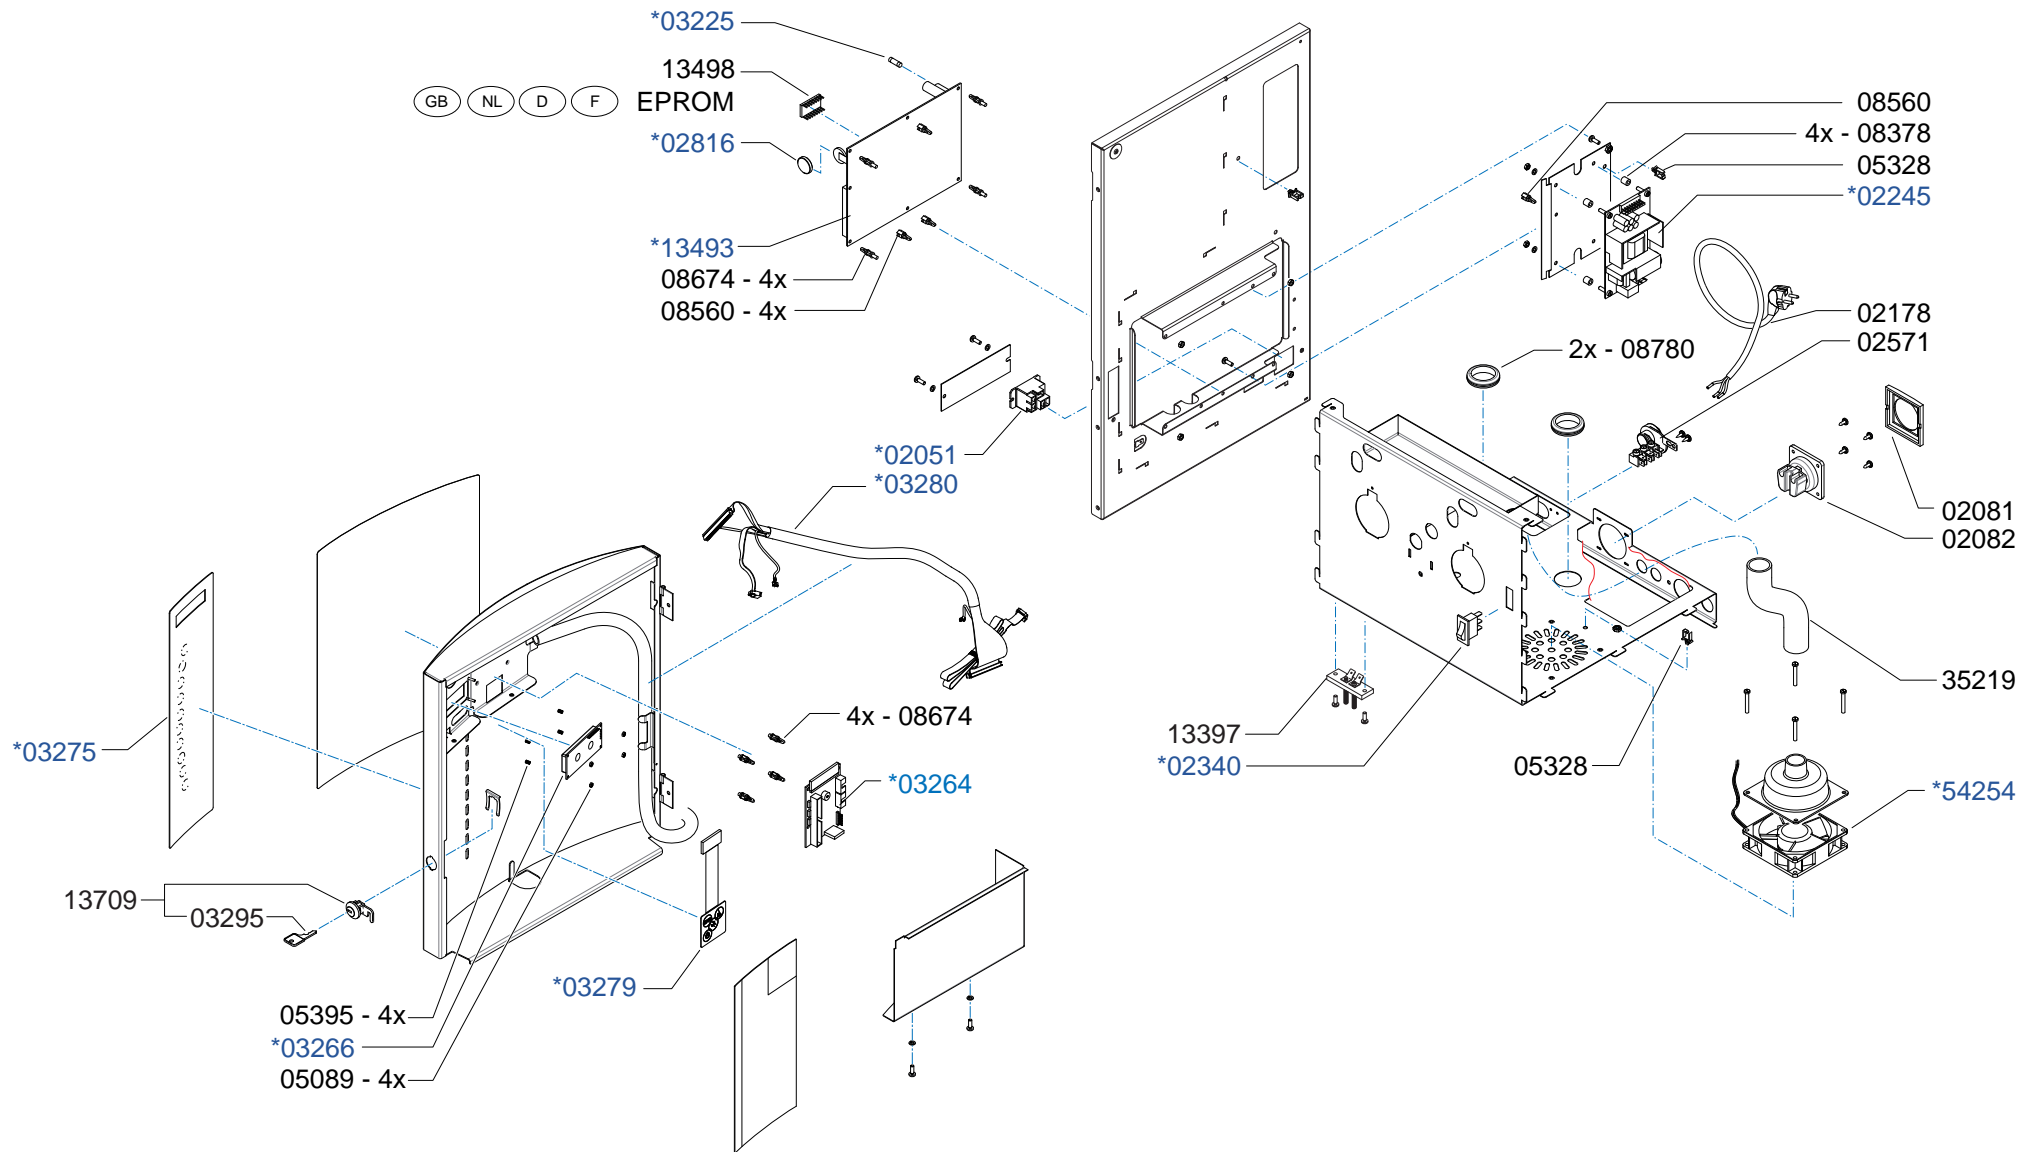

Type : OptiVend 3 TS H&C Artikelnummer : 10491	From mach. nr. : 3Q 20484 Date : 08-2007	Page : 1-4 Rev. : 0.0	Drawer : RLF Date : 01-09-2007
Rated voltage : 1N~ 220-240V 50-60Hz 3500W	<b>Spare Parts Info</b>	<b>Animo®</b>	<b>www.animo.eu</b>

\* Recommended Spare Part

Type : OptiVend 3 TS H&C  
 Artikelnummer : 10491

From mach. nr. : 3Q 20484  
 Date : 08-2007

Page : 2-4  
 Rev. : 0.0

Drawer : RLF  
 Date : 01-09-2007

Rated voltage : 1N~ 220-240V 50-60Hz 3500W

**Spare Parts Info**

**Animo®**

[www.animo.eu](http://www.animo.eu)

\* Recommended Spare Part

Type : OptiVend 3 TS H&C  
 Artikelnummer : 10491

From mach. nr. : 3Q 20484  
 Date : 08-2007

Page : 3-4  
 Rev. : 0.0