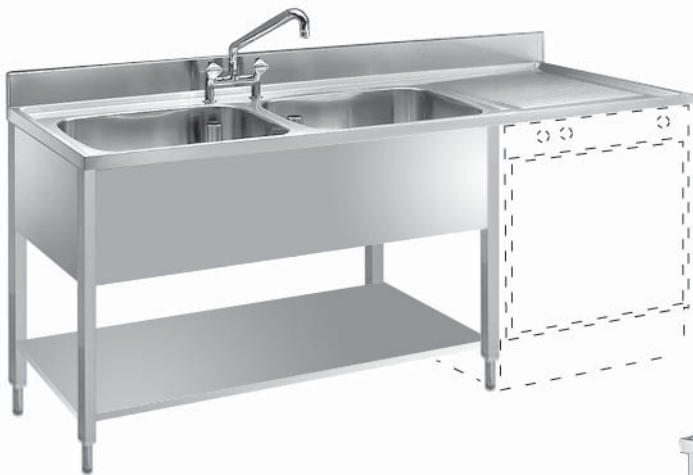

Edelstahlmöbel
Cheftisch, 1Becken, mit Schubladenblock

Artikel-Nr. 941020, 941021, 941022, 941023,
(S/9F9P0154, S/9F9P0155, S/9F9P0156 S/9F9P0157)

Explosionszeichnung / Ersatzteile

**LAVATOI SU GAMBE
SINK UNITS ON LEGS**

LISTA CODICI PRODOTTO FINITO

LIST OF PRODUCT NUMBER CODES

PROFONDITA' - DEPTH 600 mm

PNC ->	To PNC	DESCRIZIONE	DESCRIPTION
		TAVOLI SU GAMBE	TABLES ON LEGS
9P8000	9P8014	TAVOLO SU GAMBE	TABLE ON LEGS
9P8020	9P8034	TAVOLO SU GAMBE CON ALZATINA	TABLE ON LEGS WITH UPSTAND
9P8038	-	TAVOLO SU GAMBE AD ANGOLO	CORNER TABLE ON LEGS
		TAVOLI SU GAMBE CON RIPIANO	TABLES ON LEGS WITH SHELF
9P8400	9P8414	TAVOLO SU GAMBE	TABLE ON LEGS
9P8420	9P8434	TAVOLO SU GAMBE CON ALZATINA	TABLE ON LEGS WITH UPSTAND
		TAVOLI SU GAMBE CON VASCA	TABLES ON LEGS WITH BOWL
9P8080	9P8088	TAVOLO SU GAMBE CON VASCA	TABLE ON LEGS WITH BOWL
		TAVOLI SU GAMBE CON VASCA E FORO	TABLES ON LEGS WITH BOWL AND HOLE
9P8090	9P8098	TAVOLO SU GAMBE CON VASCA E FORO	TABLE ON LEGS WITH BOWL AND HOLE
		LAVATOI SU GAMBE	SINK UNITS ON LEGS
9M8900	9M8908	LAVATOIO SU GAMBE CON 1 VASCA	SINK UNIT ON LEGS WITH 1 BOWL
9M8911	9M8916	LAVATOIO SU GAMBE CON 2 VASCHE	SINK UNIT ON LEGS WITH 2 BOWLS
9M8931	-	LAVATOIO SU GAMBE CON 2 VASCHE	SINK UNIT ON LEGS WITH 2 BOWLS
		LAVATOI SU GAMBE AD INSERIMENTO LAVASTOVIGLIE	SINK UNITS ON LEGS FOR DISHWASHERS MACHINES
9M8920	9M8923	LAVATOIO AD INSERIMENTO CON 1 VASCA	SINK UNIT FOR DISHWASHERS WITH 1 BOWL
9M8924	9M8927	LAVATOIO AD INSERIMENTO CON 2 VASCA	SINK UNIT FOR DISHWASHERS WITH 2 BOWLS