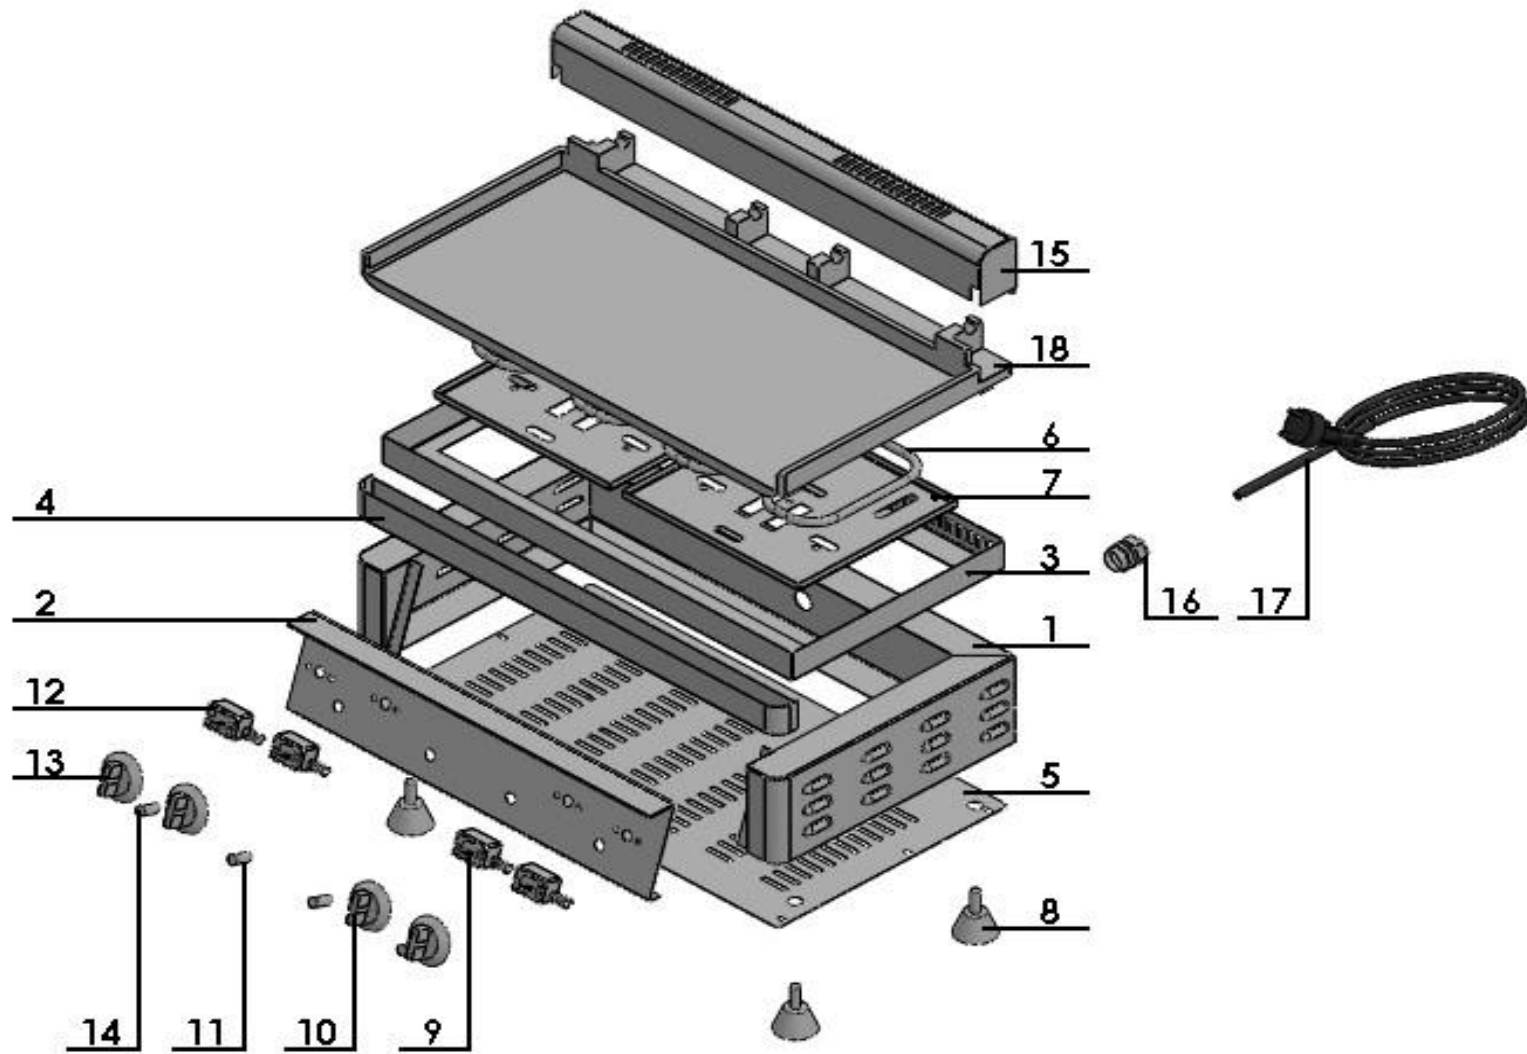

## Snackgeräte Elektro-Grillplatte

Artikel-Nr. 70243024 (GP5530G)

---

### Explosionszeichnung / Ersatzteile

---

Bitte bei Ersatzteilbestellung immer Artikelnummer und Seriennummer mit angeben!

**PRODUKT/PRODUCT**

GP 5530 G / 243024

**DATUM/DATE**

10/11/2013

DETAIL BILD  
DETAIL PICTURE

SEITENZAHL: 1 / 3  
PAGE NO.: 1 / 3

<b>GP 5530 G</b>		<b>Grillmaße</b> : 52 x 24 cm.	<b>Cooking Surface</b> : 52 x 24 cm.
		<b>Anschluß</b> : 2,2 kW - 230 / 400 V	<b>Power</b> : 2,2 kW - 230 / 400 V
		<b>Außenmaße</b> : 56 x 44 x 30 cm.	<b>Outside Dim.:</b> 56 x 44 x 30 cm.
		<b>Gewicht</b> : 25 Kg.	<b>Weight</b> : 25 Kg.

NO.	BEZEICHNUNG	DESCRIPTION	ARTIKEL-NR / ITEM NO	STK. / PCS.
1	GEHÄUSE	MAIN BODY	GP5530G-01	1
2	FRONTBLENDE	PANEL	GP5530G-02	1
3	AUFSATZRAHMEN	FRAME	GP5530G-03	1
4	FETTFANGGRINNE	LUBRICATOR	GP5530G-04	1
5	UNTERBODENBLECH	LOWER COVER	GP5530G-05	1
6	HEIZUNG	RESISTANCE	GP5530G-06	2
7	HALTERUNGSBLECH HEIZUNG	RESISTANCE HOLDER	GP5530G-07	2
8	STELLFUß	FEET	GP5530G-08	4
9	THERMOSTAT	THERMOSTAT	GP5530G-09	2
10	KNEBEL FÜR THERMOSTAT	THERMOSTAT BUTTON	GP5530G-10	2
11	KONTROLLLEUCHE THERMOSTAT	THERMOSTAT LAMP	GP5530G-11	2
12	AN-/AUS-SCHALTER	POWER SWITCH	GP5530G-12	2
13	KNEBEL FÜR AN-/AUS-SCHALTER	POWER SWITCH BUTTON	GP5530G-13	2
14	KONTROLLLEUCHE AN-/AUS-SCHALTER	POWER SWITCH LAMP	GP5530G-14	2
15	HINTERER VERKLEIDUNGSAUFSATZ	BACK COVER	GP5530G-15	1
16	DURCHGANGSHÜLSE KABEL	FEEDING CABLE SOCKET	GP5530G-16	1
17	ANSCHLUSSKABEL	FEEDING CABLE	GP5530G-17	1
18	GRILLPLATTEN-AUFSATZ	CASTING	GP5530G-18	1