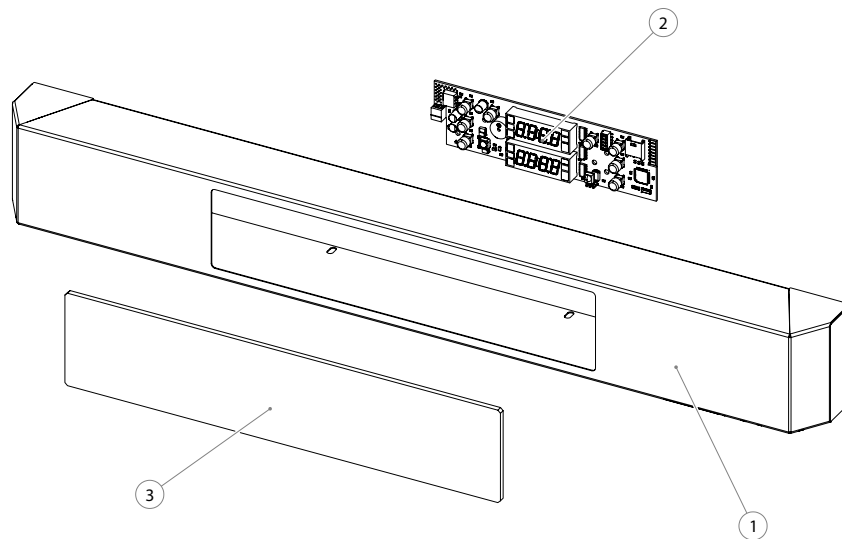

5 - Übersichtsdiagramme

5.1 Ersatzteile, Explosionszeichnungen

OFENMODELL: PICCOLO, BRAVO, DELIZIOSO, SUPERIORE

DESCRIZIONE	RIF	QTA'	COD. PICCOLO	COD. BRAVO	COD. DELIZIOSO	COD. SUPERIORE
CRUSCOTTO DIGITALE	1	1	CRU416	CRU416	CRU414	CRU414
SCHEDA DIGITALE FORNI G|STARTER PM021_C01	2	1	SCH201	SCH201	SCH201	SCH201
BASAMENTO FORNO SUPERIORE	3	1	VET330	VET330	VET330	VET330

DE