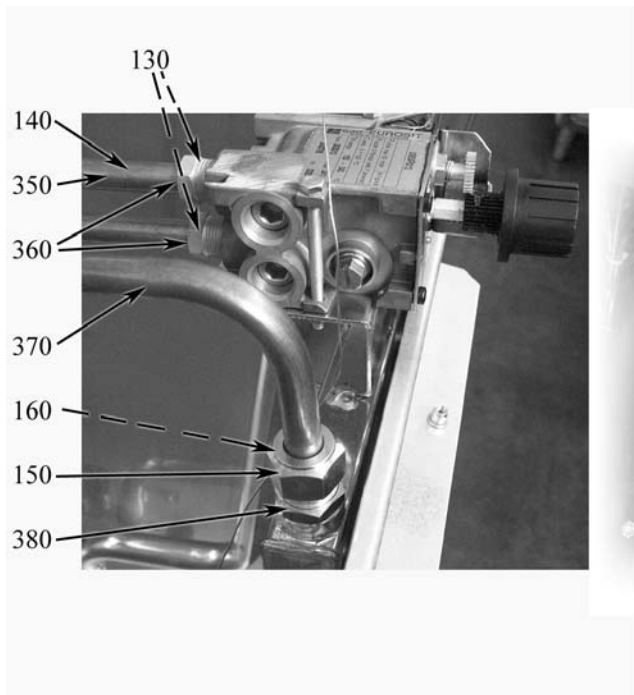

## 9.2 Produktcodes

Produktcode	Ernaennung
Typecodes	
415	134002
610	134004
815	134006

**Ersatzteile**

ID	Typ	Description	P-code
<b>Module:Aubenteile</b>			
10	610	Korb	9000337
10	415	Korb	9000338
10	815	Korb	9000339
20	610	Beckenplatte	826134792
20	415	Beckenplatte	826134782
20	815	Beckenplatte	826134802
30	415,610,815	Piezozuendung	6A041105
40	415,610,815	Scheibe	822160540
50	415,610,815	Kappe	826630420
70	415,610,815	Fub	826490142
60	415,610,815	Magnete	826900011
80	415,610,815	Schwarzer Knebel fuer Gas-Friteusen	824710700X
90	415,610,815	Unteres Scharnier	2547870
100	415,610,815	Cemiera inferiore sinistra/superiore destra porta	2547860

415=134002, 610=134004, 815=134006

ID	Typ	Description	P-code
<b>Module:Innenteile</b>			
110	415,815	Duese L 130	2510411
110	415,815	Duese L 210	2510457
110	415,815	Duese L 230	2510508
110	415,815	Duese L 115	2510370
110	415,815	Duese L 245	2510382
110	610	Duese L 110	8220065
110	610	Duese L 170	2510717
110	610	Duese L 185	2510507
110	610	Duese L 100	2510506
110	610	Duese L 195	6A015880
120	415,610,815	Brenner	2519430
130	415,610,815	Dichtkgel	6A011625
140	415,815	Leitung	9000795
150	415,610,815	Mutter	6A016200
160	415,610,815	Dichtkgel	6A016300
170	415,610,815	Sicherheitsthermostat	6A049401
180	415,610,815	Schiber	6A023010
350	610	Leitung	9000778
360	415,610,815	Anschlubstueck	6A011620
370	415,610,815	Leitung	9000777
380	415,610,815	Nipple	2510057