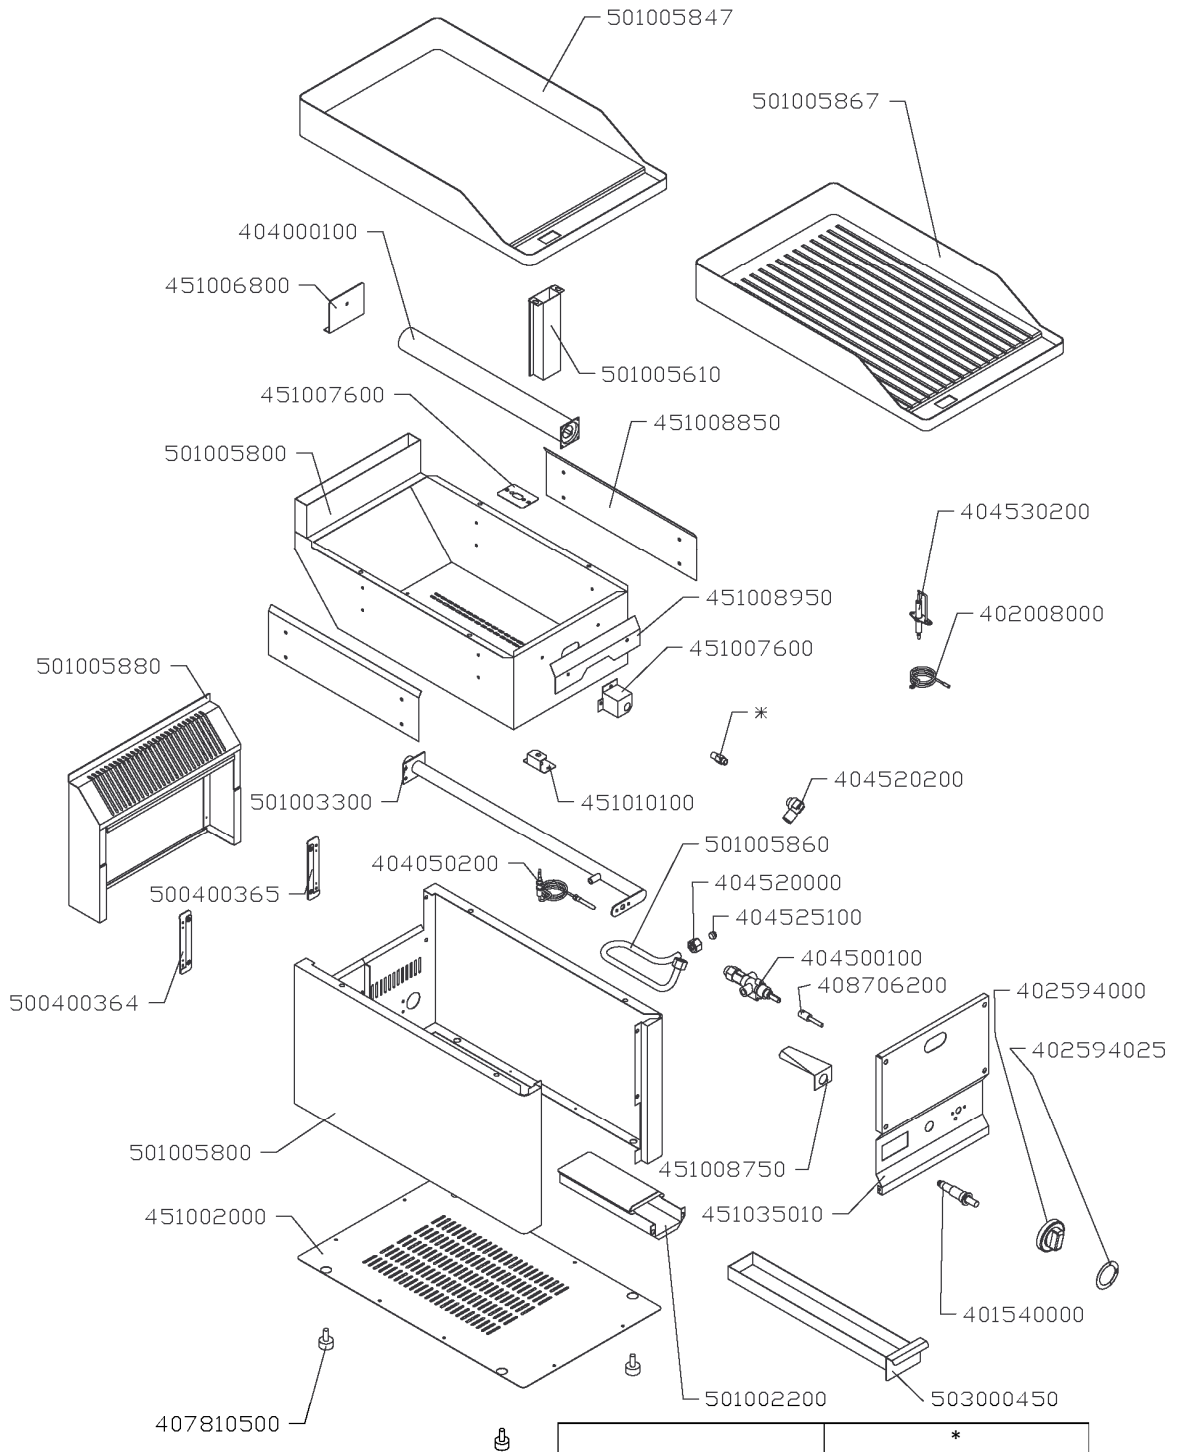

**Kochgeräte  
Gas-Grillplatte Serie 600**

Artikel-Nr. 113016 (FTRC30GL)

---

**Explosionszeichnung / Ersatzteile**

---

Bitte bei Ersatzteilbestellung immer Seriennummer mit angeben!

# FTH-C-30GL, FTR-C-30GL

	*
G30 - 50mbar	404547077
G30/30 - 30/37 mbar	404547093
G20 - 20 mbar	404547135
G25 - 20 mbar	404547150