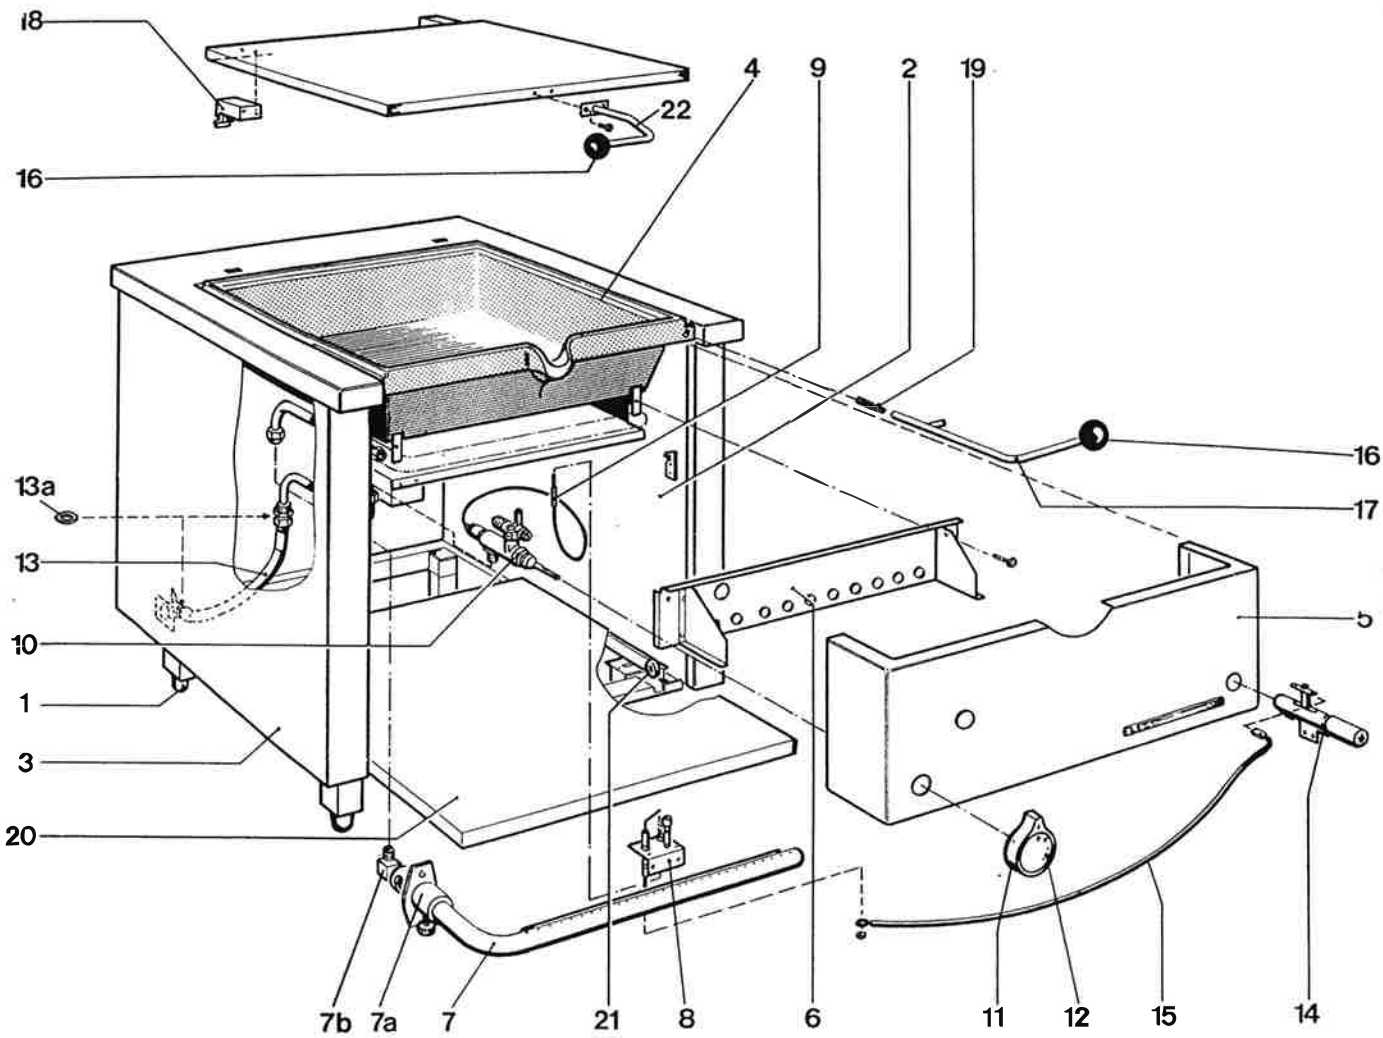

## Ersatzteilliste für Kippbratpfanne GPN-402

Pos.	Benennung	Waren-Nr.	St-Bedarf bei Modell GPN...				Preis- gruppe
			402				
1	Kunststofffuß, grau	061281	4				7
2	Seitenwand innen rechts, emailliert	715869	1				23
2a	Seitenwand innen links, emailliert	716966	1				23
3	Seitenwand links u. rechts, emailliert	715994	2				23
3a	Seitenwand links u. rechts Chromnickelstahl	715995	2				28
4	Pfanne	731584	1				44
5	Blende, emailliert	716952	1				20
5 a	Blende, Chromnickelstahl	716953	1				24
6	Verschlußblech für Brennraum	716951	1				17
7	Stabbrenner mit Bogenansatz, kpl.	798263	1				27
7 a	Luftmuffe	731621	1				15
7 b	Winkel für Luftmuffe	162054	1				8
8	Zündbrenner kpl.* 1)	161134	1				16
9	Thermoelement 600 lg., CT 101068 1)	162140	1				11
9 a	Thermoelement 320 lg., Gewinde M 10	174410	1				11
10	Koaxialhahn mit Rohrabgang* 1)	170730	1				24
10 a	Züandsicherung STG 2/55 (Thermoschalter)	177201	1				25
11	Knebel mit Knopfhalter	183667	1				8
11 a	Knebel mit seitlicher Bohrung	183668	1				8
11 b	Knebelstiftschraube	153364	1				1
12	Skalenscheibe	141008	1				4
13	Gasschlauch, weiß (Stadt- u. Erdgas) 2)	172136	1				21
13 a	Blei-Dichtscheibe	060142	2				3
13 b	Gasschlauch, schwarz (Flüssiggas) 2)	172135	1				21
neu							
13/13b	Edelstahl-Wellschlauch (Allgas) NW 12, R ½", 600 lg.	172167	1				23
14	Piezo-Zünder	161161	1				14
15	Zündkabel, kpl.	797663	1				14
16	Kugelgriff	132111	1				7
17	Griffstange, kpl. für Pfanne	796856	1				16
	Deckelhalter	134338	1				8
19	Feder	131008	2				14*
20	Einschubboden, kpl.	796854	1				34
21	Laufgrad	130022	4				9
22	Griffstange für Deckel, kpl.	784275	1				16
	1) Ab Monat 9/76, Fabr.-Nr. 41 wurde der Koaxialhahn durch Züandsicherung STG 2/55 ersetzt. Für Pos. 9, 10 u. 11 sind bei Geräten ab Fabr.-Nr. 41/76 zu liefern: 9a, 10a, 11a, 11b.						
	2) Gasschläuche Pos. 13 u. 13b werden nicht mehr eingebaut. Als Ersatz ist zu liefern: Pos. neu 13/13b.						
	* Bisherige Düsen und Kleinstellnadel wieder einbauen						