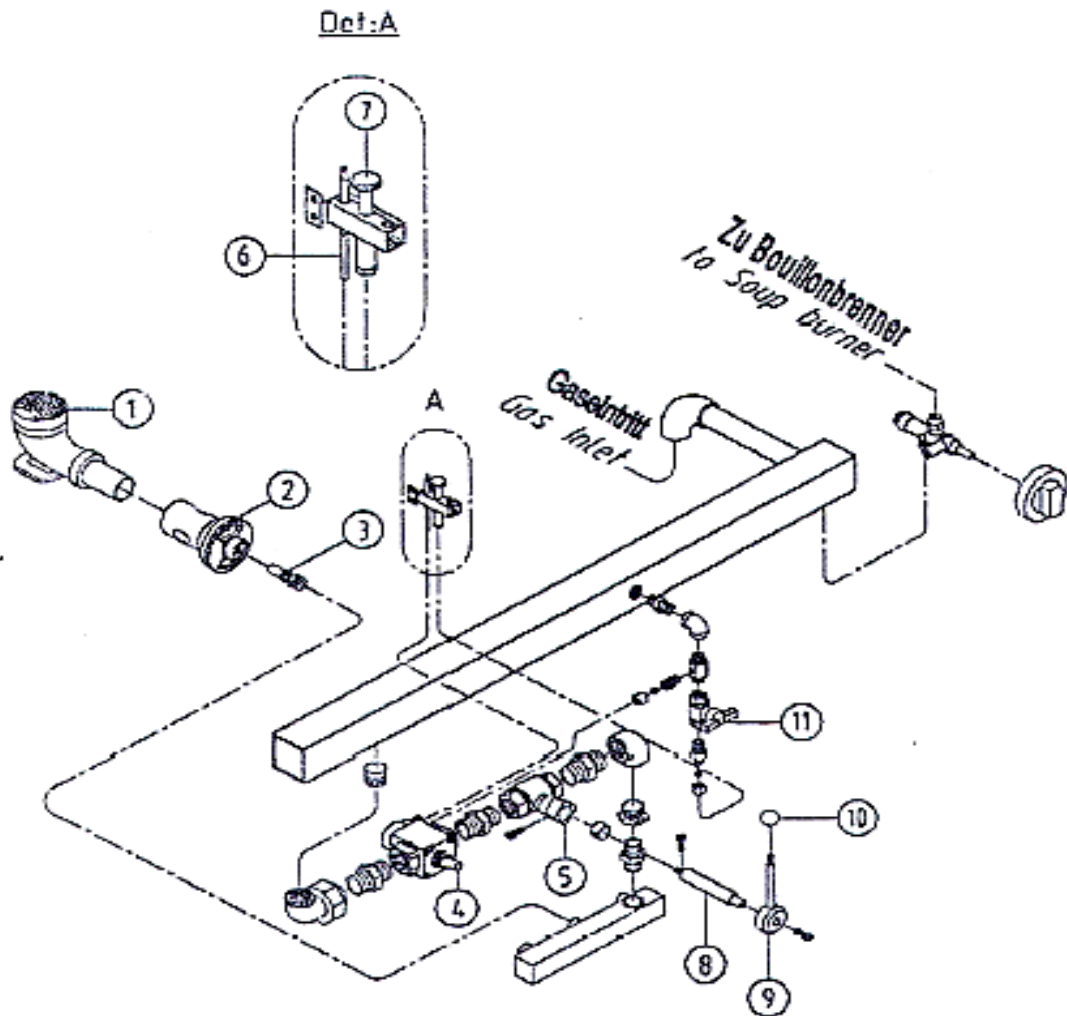

**Fast Food
Gas-Wokherd**

Artikel-Nr. 233001
(NGTL6-65SO)

Ersatzteile

Ersatzteilliste

Lfd. Nr.	Beschreibung	Teile Nummer	Menge
1	Brenner Assy	GS 8014 S	3
2	Primärluftkontroll	GS 8000 S	3
3	Brennerdüse	GS 2830	3
4	Sicherheits unit	GS 3713	1
5	Brennerventil	GS 2006	1
6	Thermoelement	GS 3890	1
7	Zündflammebrenner	GS 2851	1
8	Ventilgriffwelle	GS 4226	1
9	Ventilgriff	GS 8006 S	1
10	Griffknopf	GS 2014	1
11	Zündflammeventil	GS 2004	1