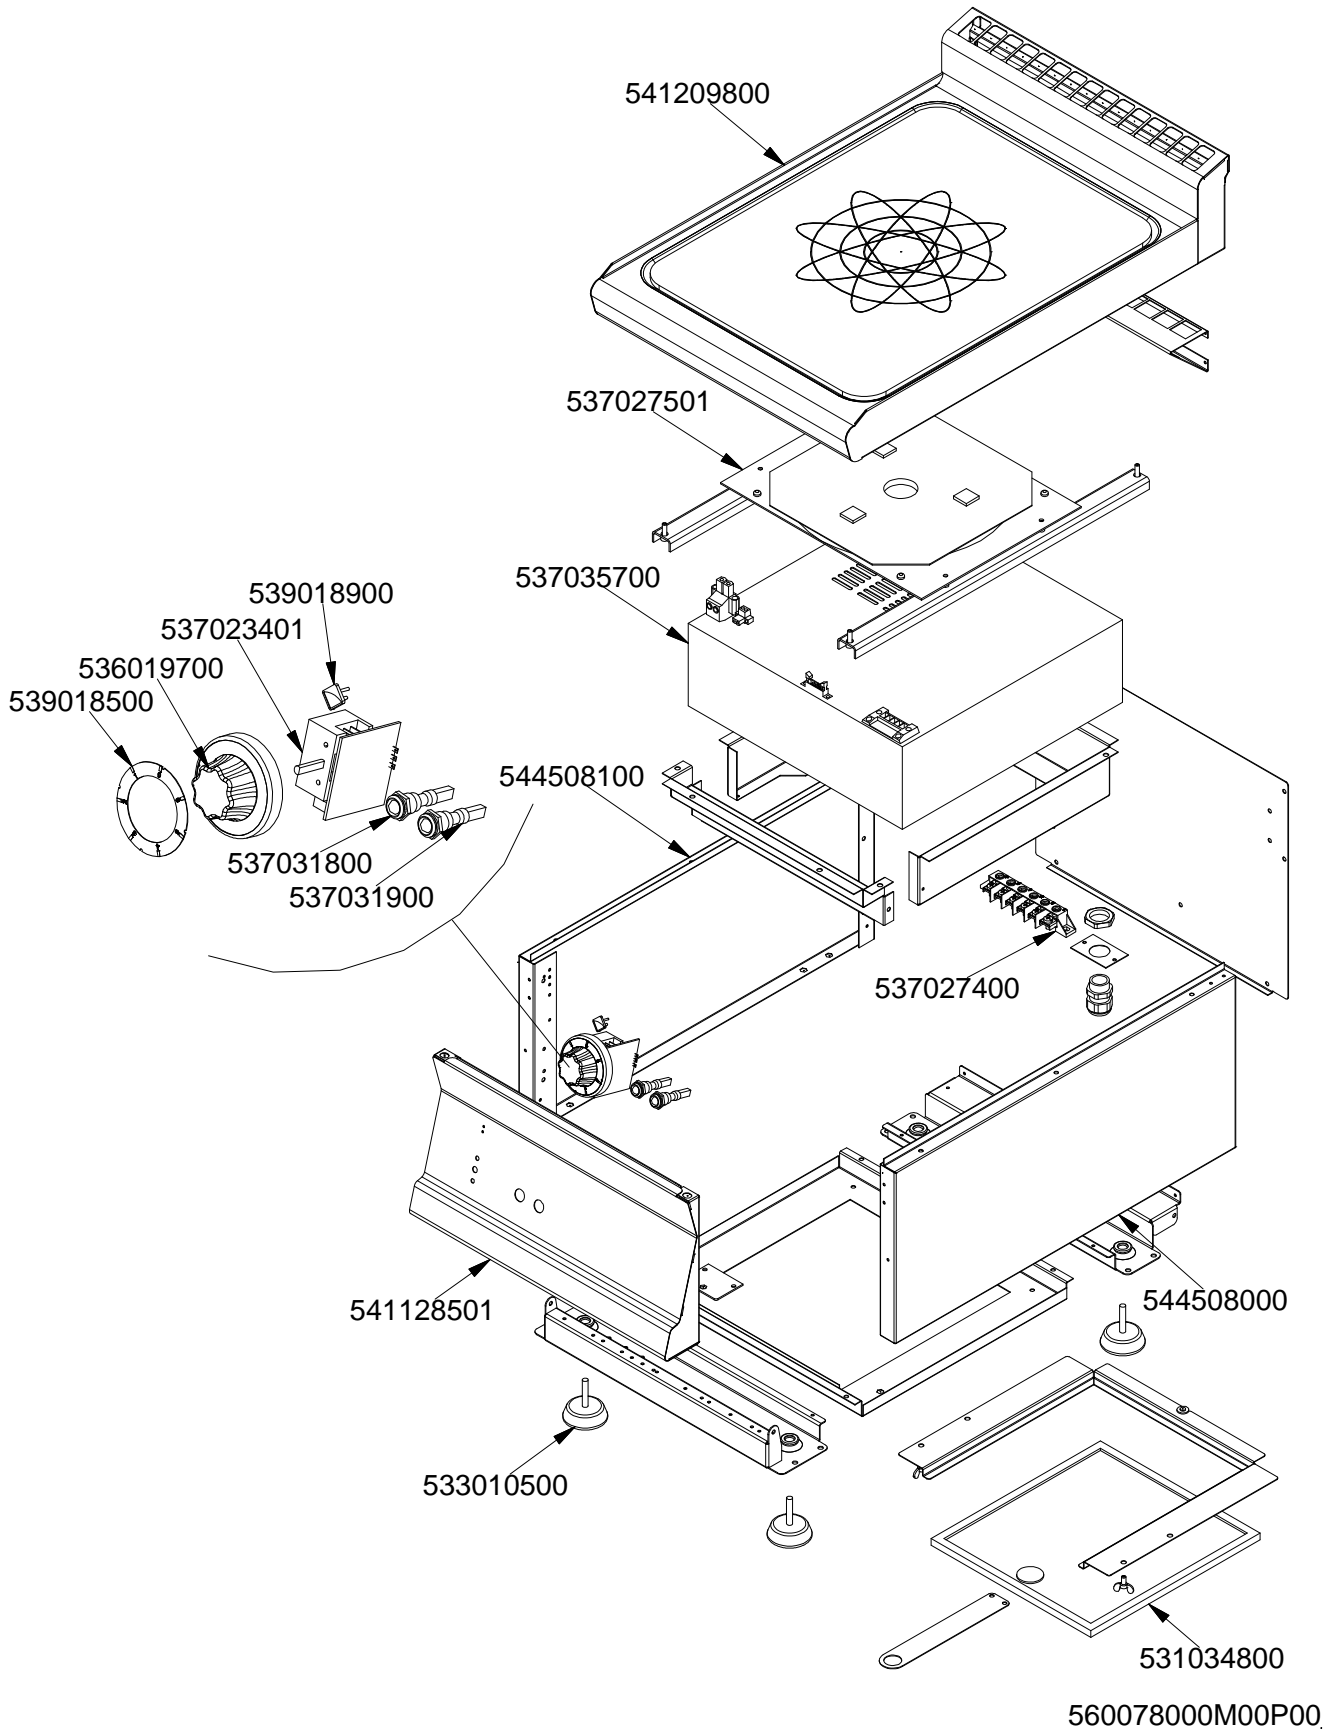

**PCIT-64ET**

Page	Pos	Code	Description
001		541209800	GLASS UPPER PLATE FOR PCIT-64ET
001		537027501	INDUCTION PCI S70/90
001		537035700	GENERATOR 1X5KW PCIT 60T MOT
001		544508100	
001		539018900	INDEX FOR KNOB
001		537023401	COMPLETE CONTROL FOR PCI
001		536019700	BLACK KNOB §70 PIN §6*5
001		539018500	ADHESIVE GRADUATED DISC FOR KNOB
001		537031800	GREEN WARNING LIGHT FOR PCI
001		537031900	RED WARNING LIGHT FOR PCI
001		537027400	TERMINAL BLOCK THREEPHASE 40A
001		544508000	
001		541128501	CONTROL PANEL PCIW-94E
001		533010500	LEG M10*25 D.40
001		531034800	