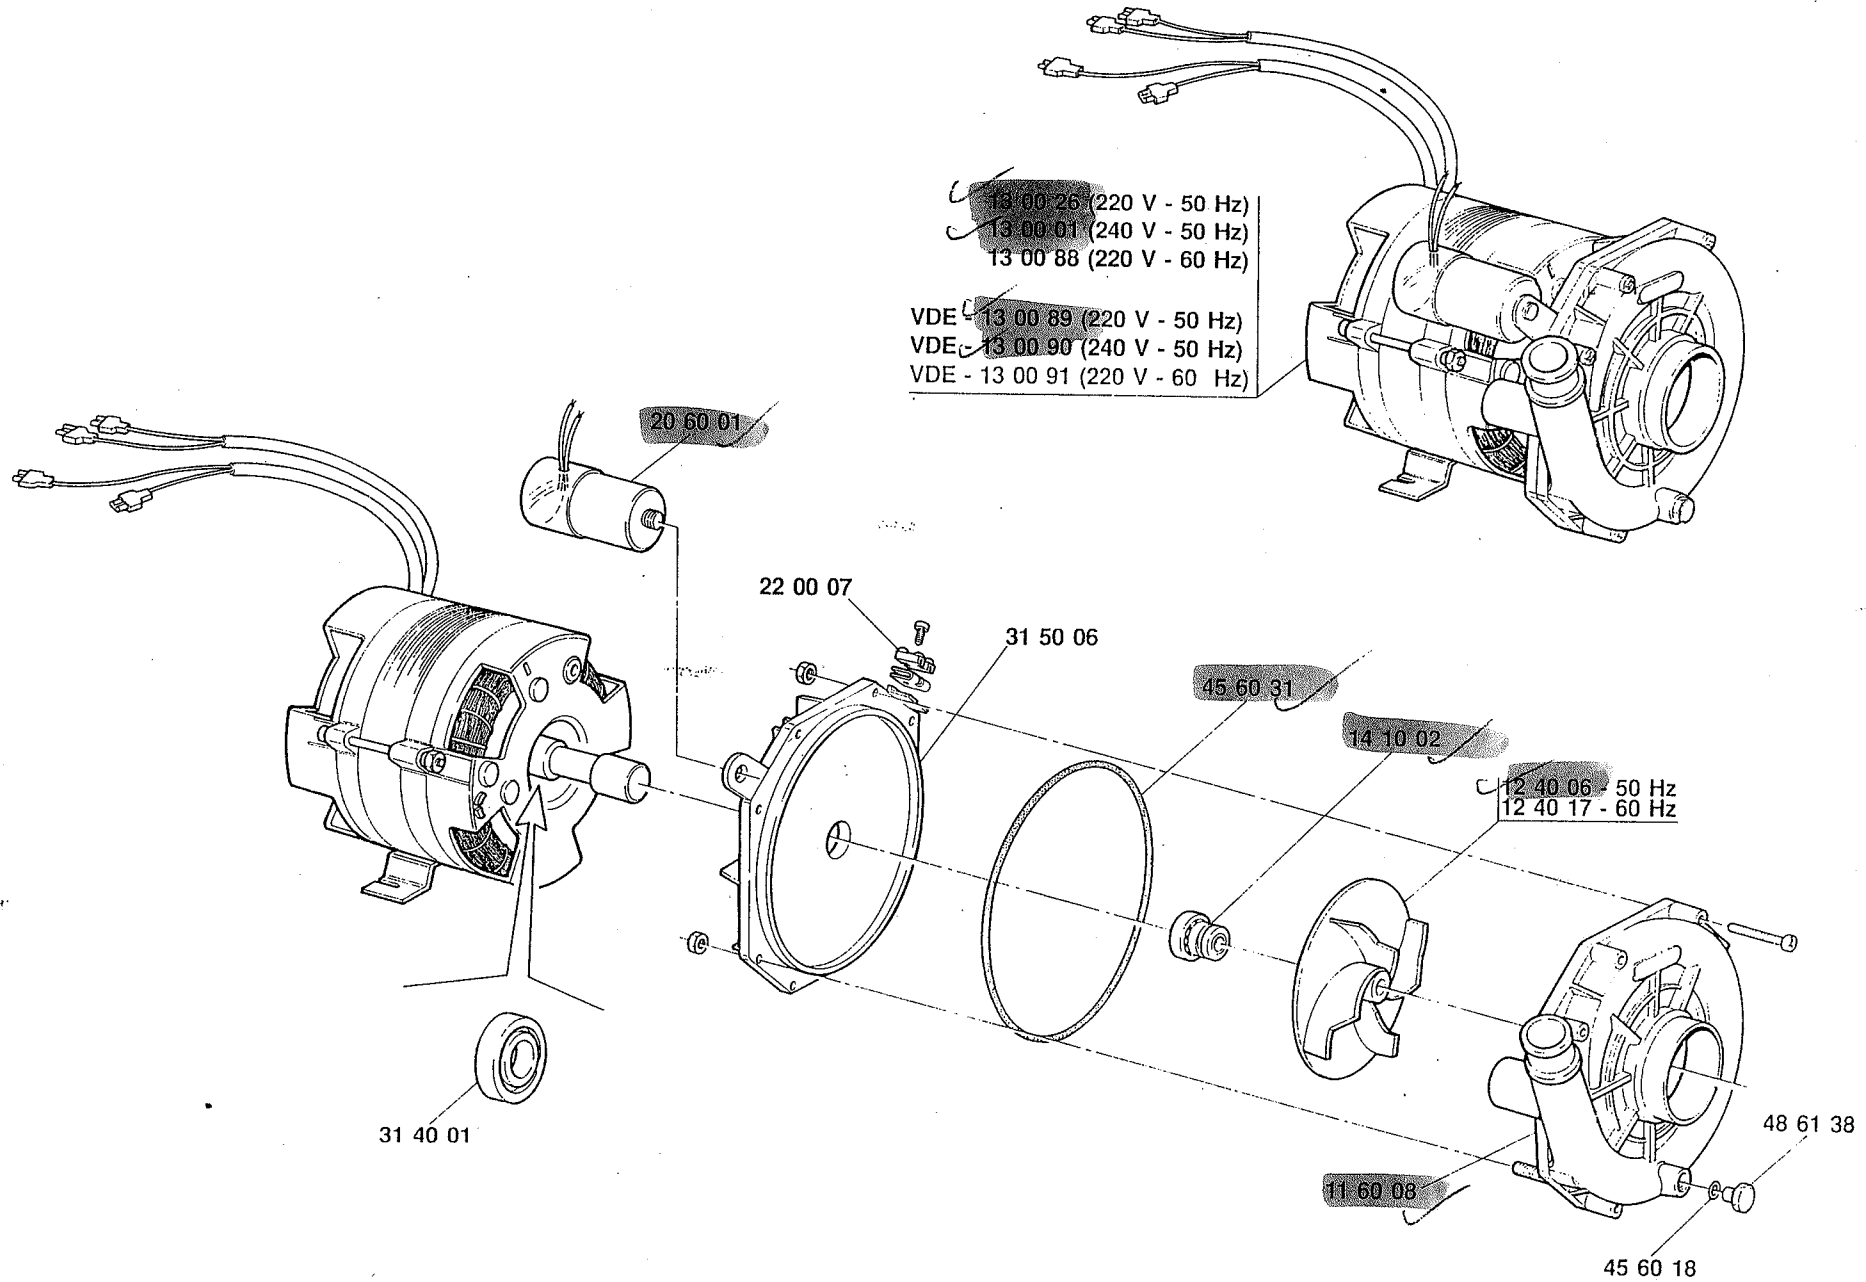

E3 elettrobar

21 - 31

25 - 30

f - fd - r - rd

T 30

7

10.91

E3 elettrobar

21 - 31

25 - 30

f - fd - r - rd

KIT POMPA SCARICO - POMPA AUSILIARIA  
DRAIN PUMP AND BOOSTER PUMP KIT  
KIT LAUGENPUMPE UND DRUCKSTEIGERUNGSPUMPE  
«KIT» POMPE DE VIDANGE - POMPE DE RINÇAGE

9

10.91