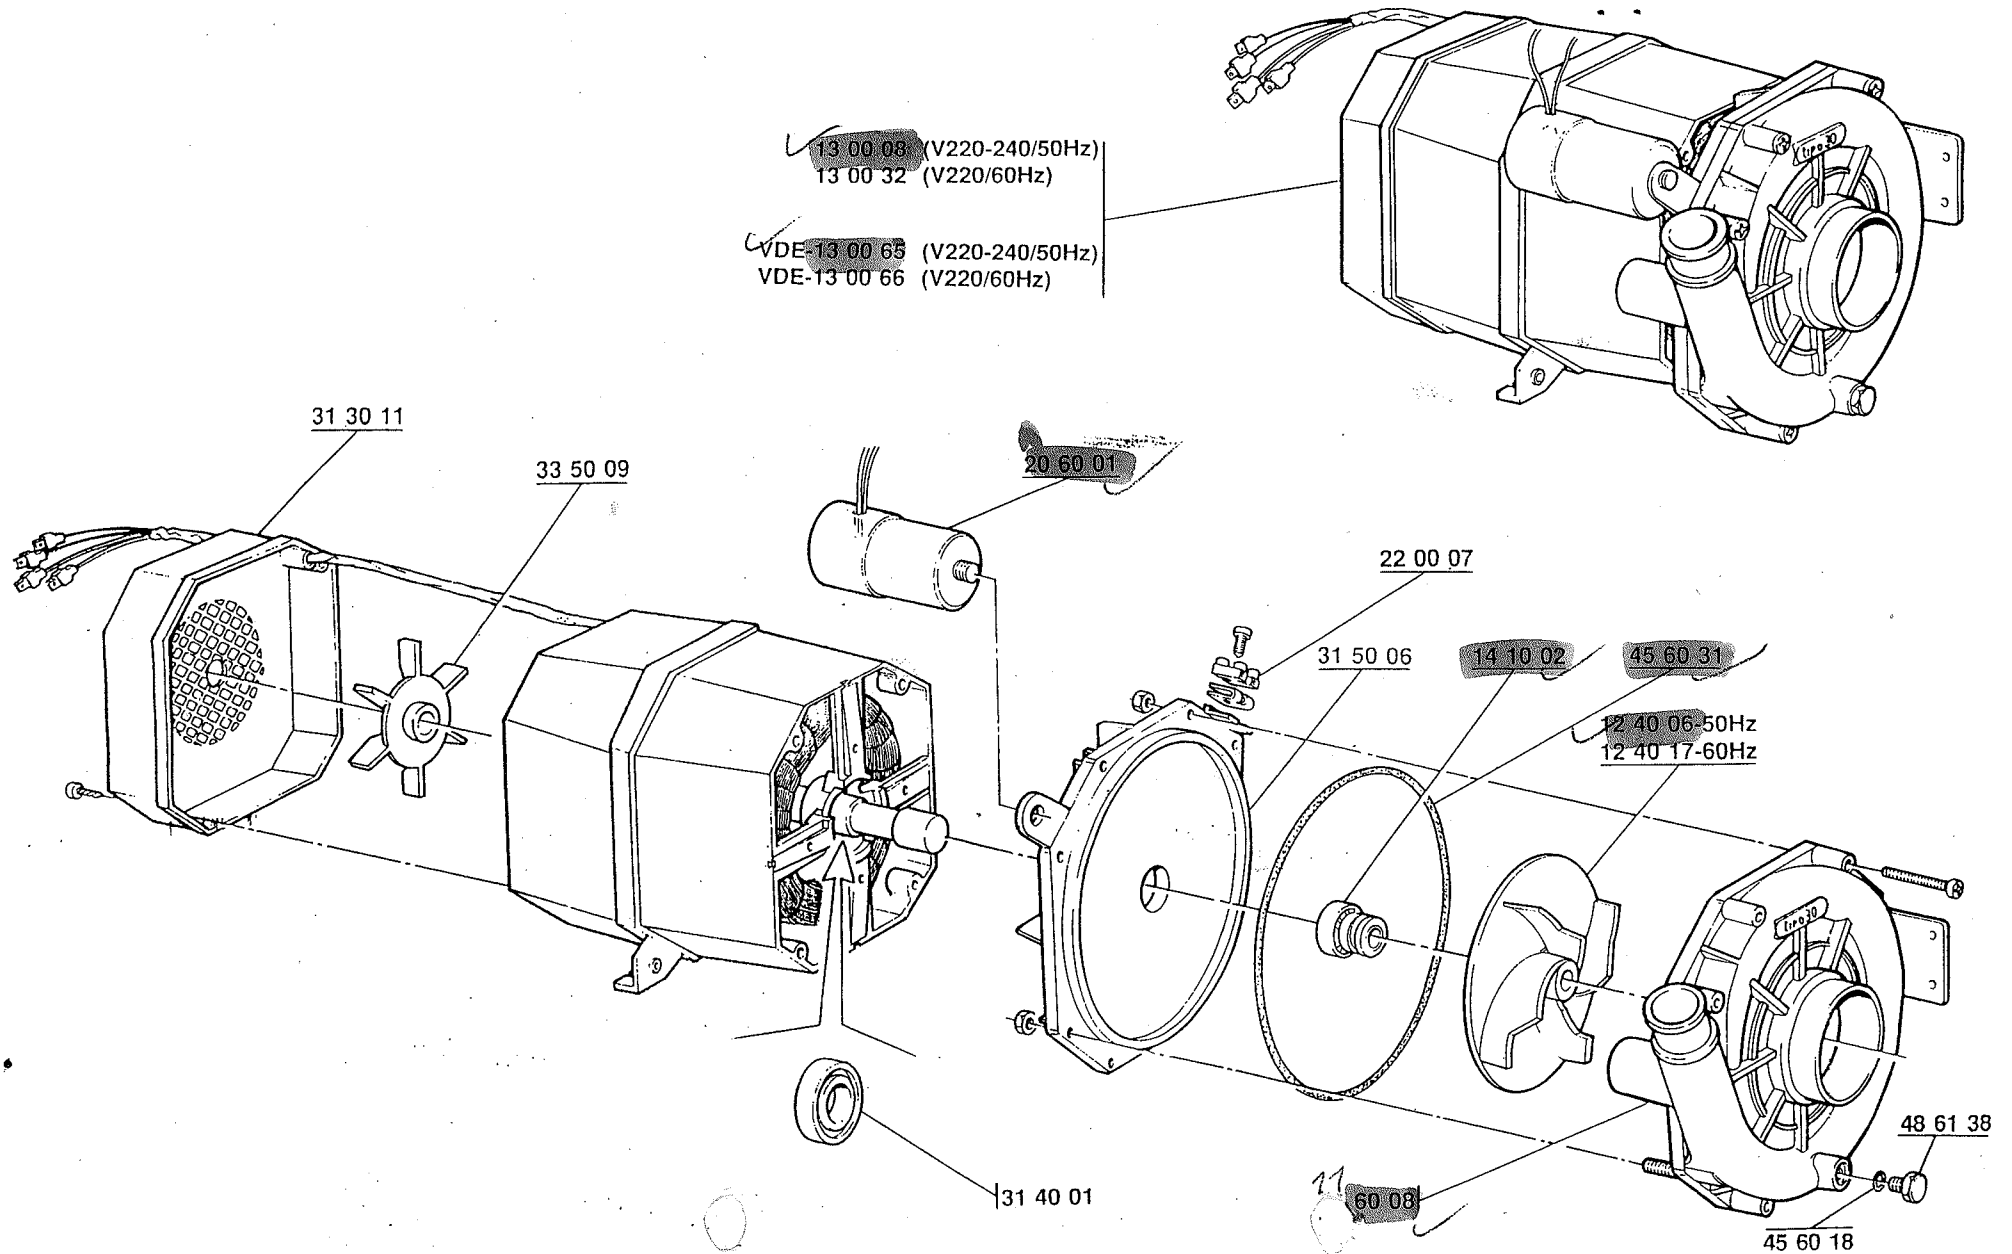

E3 elettrobar

21 - 31

25 - 30

f - fd - r - rd

T 30

7

10.91

E3 elettrobar

21 - 31

25 - 30

f - fd - r - rd

KIT POMPA SCARICO - POMPA AUSILIARIA  
DRAIN PUMP AND BOOSTER PUMP KIT  
KIT LAUGENPUMPE UND DRUCKSTEIGERUNGSPUMPE  
«KIT» POMPE DE VIDANGE - POMPE DE RINÇAGE

9

10.91