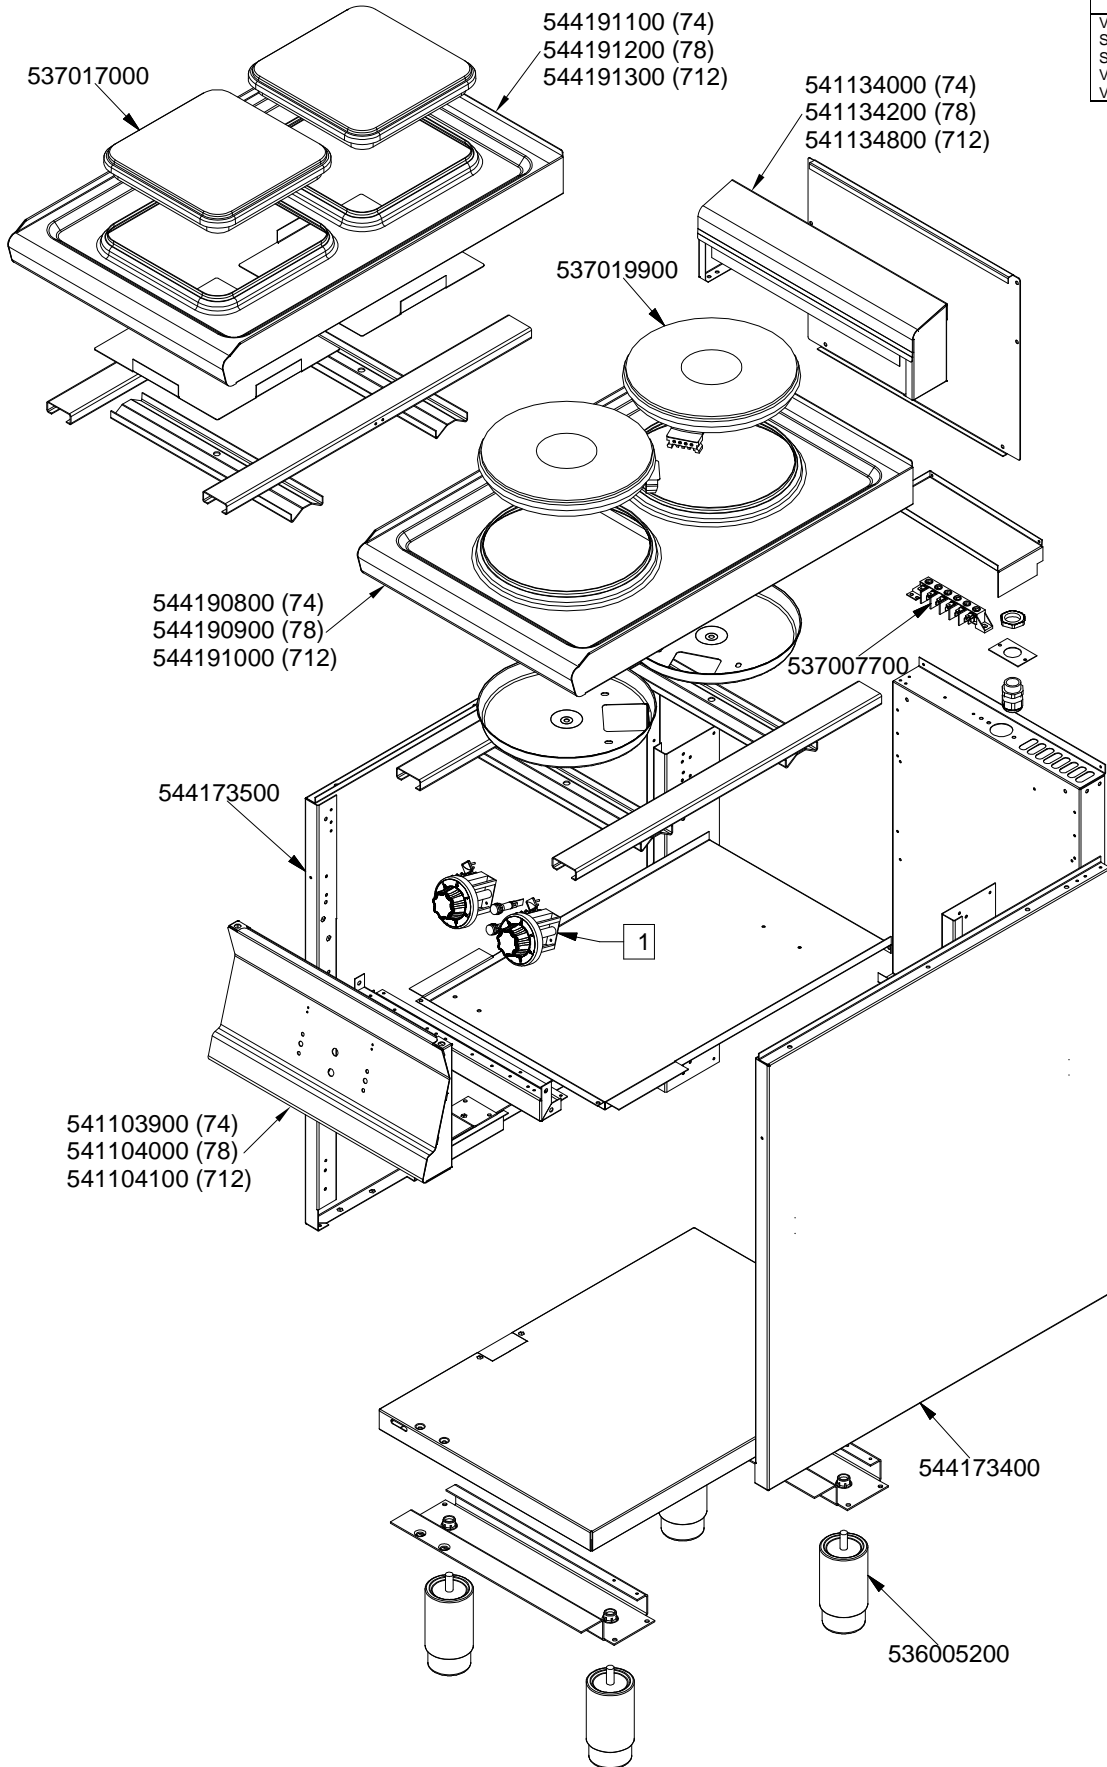

SUPERLOTUS 70≥0602

ELETTRICO / ELECTRIC / ELEKTRO / ELECTRIQUE

PC-74ET PC-78ET PC-712ET PCQ-74ET PCQ-78ET PCQ-712ET

	1
Vedi Pagina See Page Siehe Seite Voir Page Ver Pagina	211

560010901M00P00

PC-E CF-E

Page	Pos	Code	Description
001		544191100	UPPER PLATE PC-74E SQUARE PLATE
001		541134000	NEUTRAL LOW SPACER 74
001		537017000	PLATE 220X220 W2600 V230
001		537019900	PLATE D.220 W2600 V230
001		544190800	UPPER PLATE PC-74E ROUND PLATE
001		537007700	TERMINAL BLOCK THREEPHASE 40A
001		544173500	LEFT SIDE PANEL S.70
001		541103900	CONTROL PANEL PC-74E
001		544173400	RIGHT SIDE PANEL S.70
001		536005200	INOX LEG 2" 120-180 M10
002		539018900	INDEX FOR KNOB
002		536019700	BLACK KNOB §70 PIN §6*5
002		539018100	ADHESIVE GRADUATED DISC FOR KNOB
002		537000300	COMMUTATOR 7 POSITIONS S.49 16A
002		537014100	WHITE WARNING LIGHT 250V