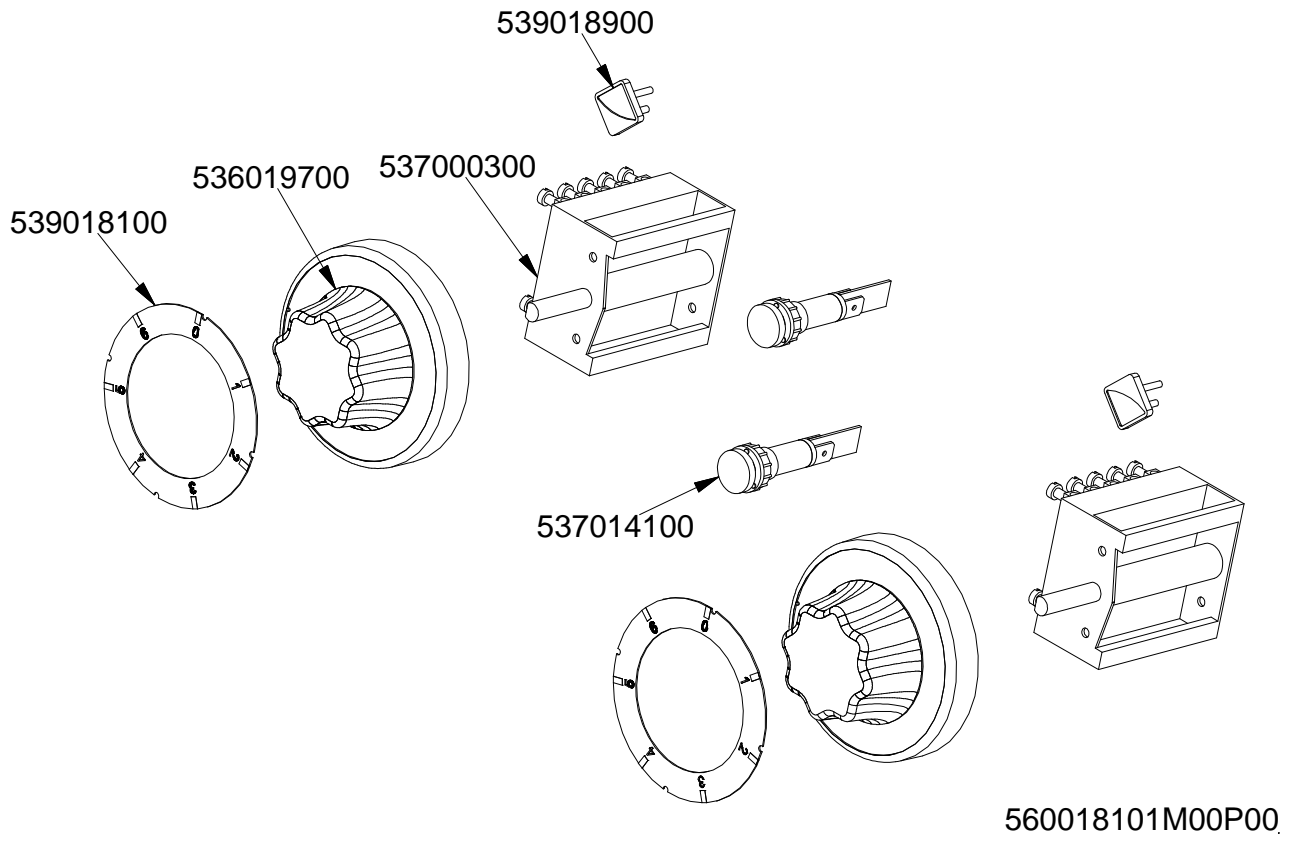

SUPERLOTUS 70≥0602

ELETTRICO / ELECTRIC / ELEKTRO / ELECTRIQUE

PC-74ET PC-78ET PC-712ET PCQ-74ET PCQ-78ET PCQ-712ET

	1
Vedi Pagina See Page Siehe Seite Voir Page Ver Pagina	211

560010901M00P00

PC-E CF-E

Page	Pos	Code	Description
001		544191100	UPPER PLATE PC-74E SQUARE PLATE
001		541134000	NEUTRAL LOW SPACER 74
001		537017000	PLATE 220X220 W2600 V230
001		537019900	PLATE D.220 W2600 V230
001		544190800	UPPER PLATE PC-74E ROUND PLATE
001		537007700	TERMINAL BLOCK THREEPHASE 40A
001		544173500	LEFT SIDE PANEL S.70
001		541103900	CONTROL PANEL PC-74E
001		544173400	RIGHT SIDE PANEL S.70
001		536005200	INOX LEG 2" 120-180 M10
002		539018900	INDEX FOR KNOB
002		536019700	BLACK KNOB §70 PIN §6*5
002		539018100	ADHESIVE GRADUATED DISC FOR KNOB
002		537000300	COMMUTATOR 7 POSITIONS S.49 16A
002		537014100	WHITE WARNING LIGHT 250V